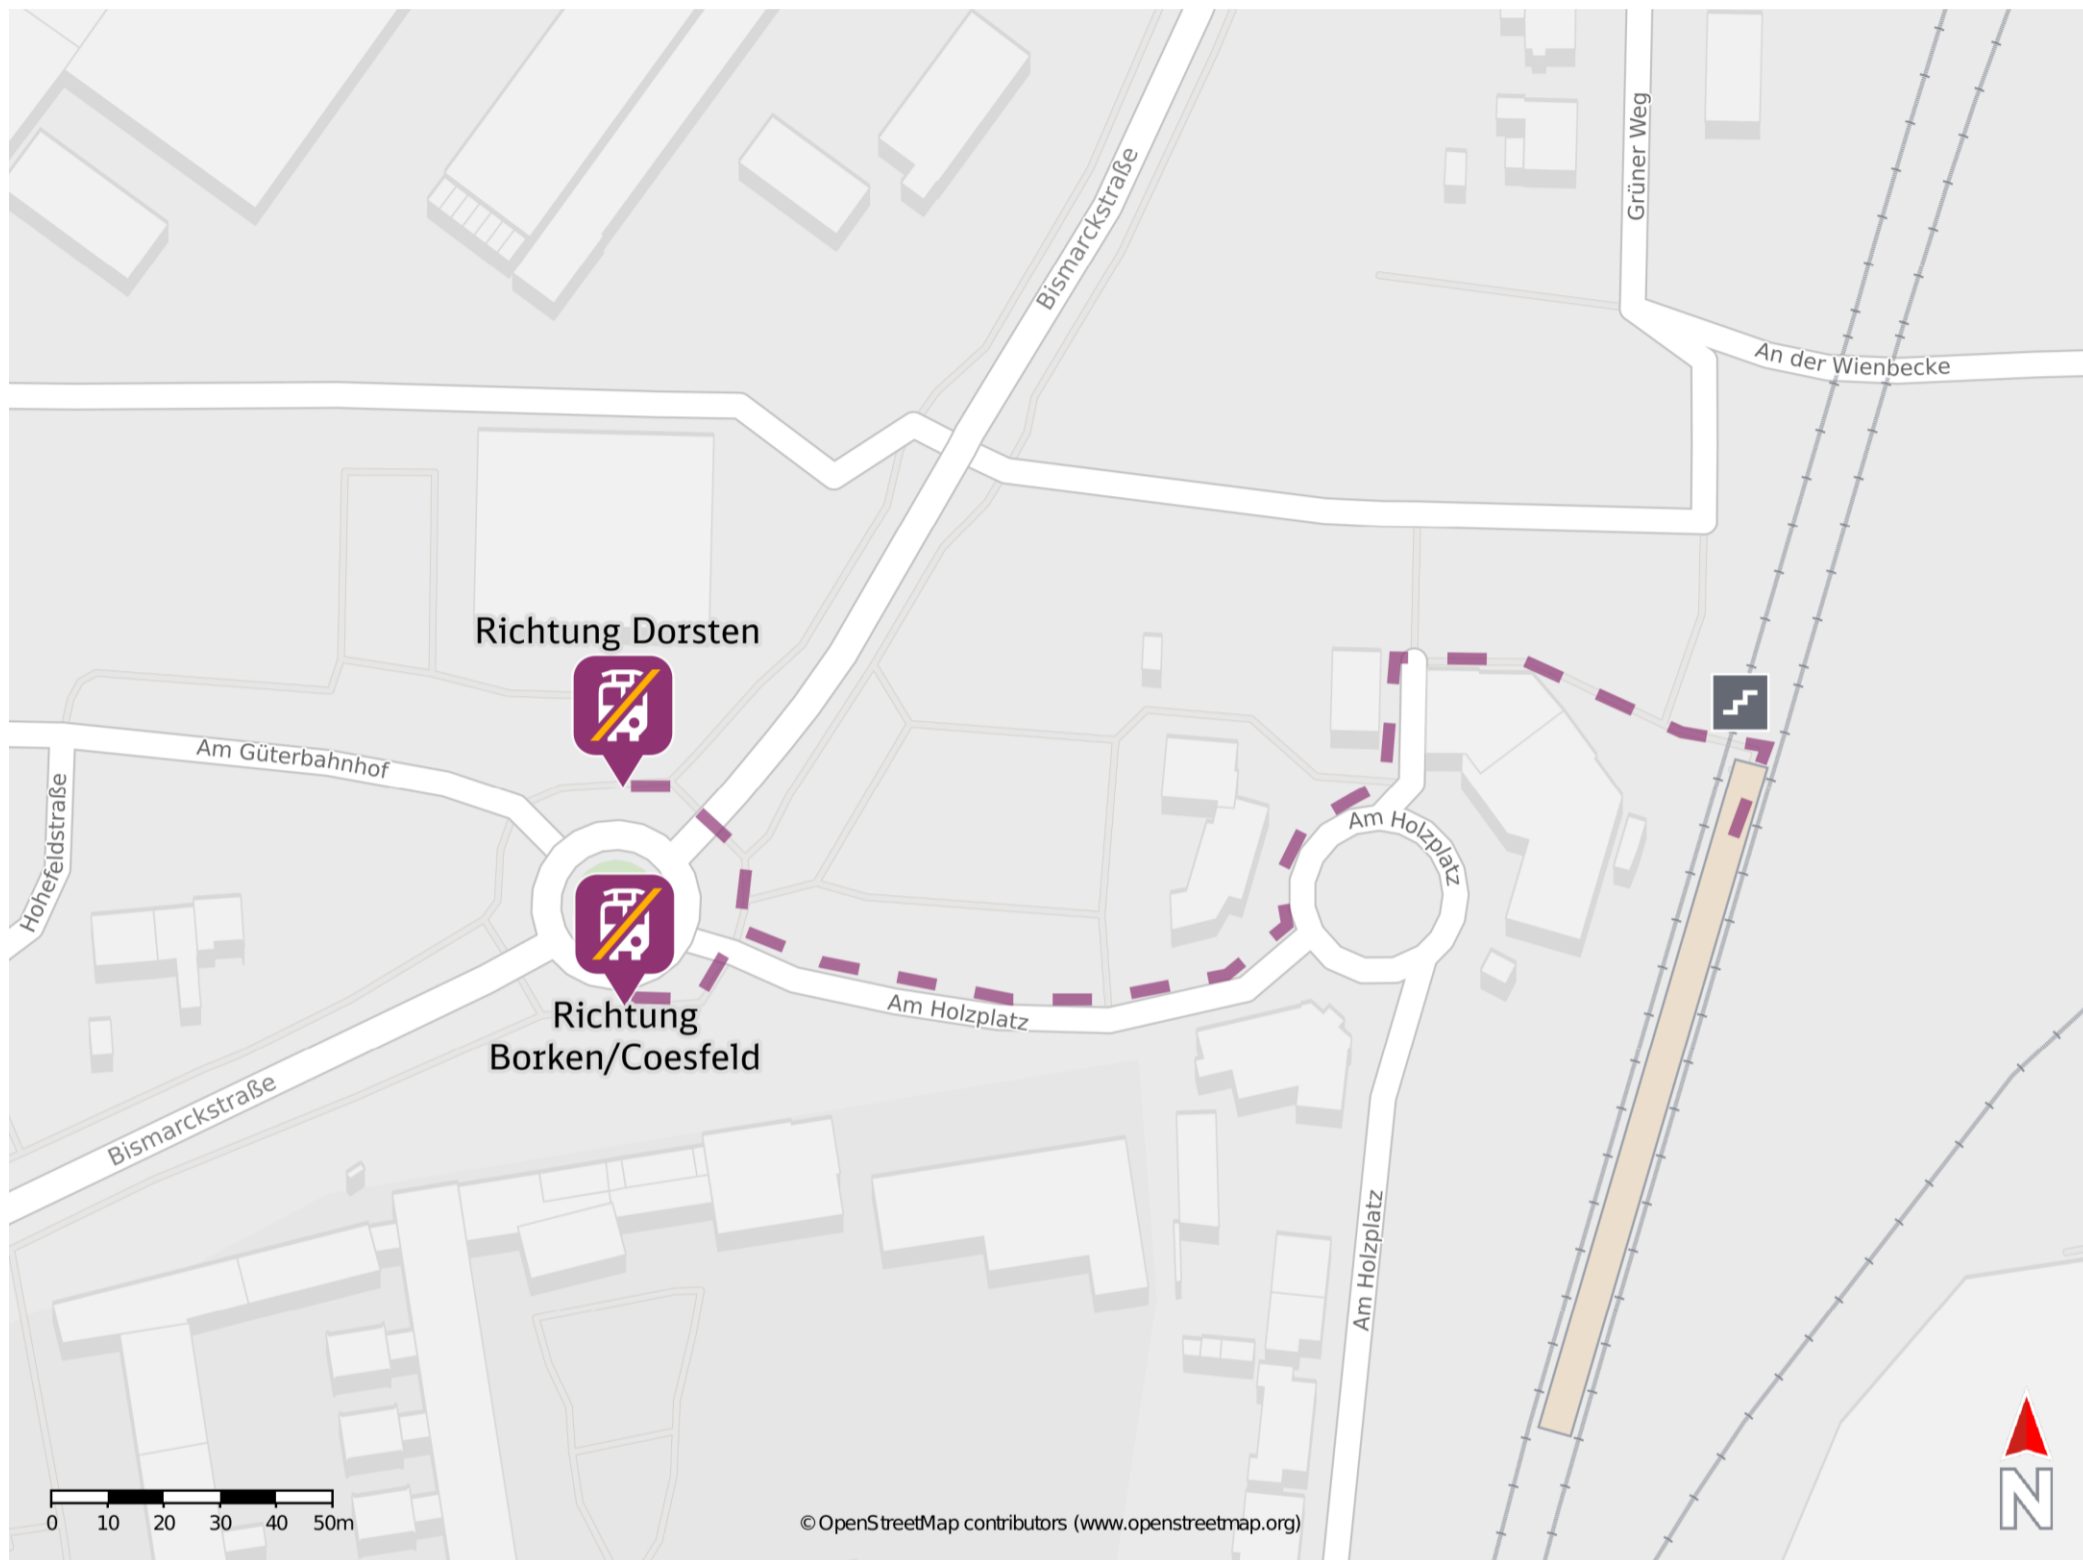

# Umgebungsplan

## Hervest-Dorsten

Ersatzhaltestelle Richtung Coesfeld

Ersatzhaltestelle Richtung Dorsten

### Wegbeschreibung Schienenersatzverkehr \*

Verlassen Sie den Bahnsteig über die Treppe und begeben Sie sich an die Straße Am Holzplatz. Halten Sie sich im Kreisverkehr rechts und folgen Sie der Straße bis zum nächsten Kreisverkehr. Auf der linken Seite befindet sich die Ersatzhaltestelle Frühförderstelle Bussteig 1 Richtung Borken/Coesfeld. Überqueren Sie rechts die Bismarckstraße, dort befindet sich die Frühförderstelle Bussteig 2 Richtung Dorsten.

\*Fahrradmitnahme im Schienenersatzverkehr nur begrenzt, teilweise gar nicht möglich. Bitte informieren Sie sich bei dem von Ihnen genutzten Eisenbahnverkehrsunternehmen. Im QR Code sind die Koordinaten der Ersatzhaltestelle hinterlegt.