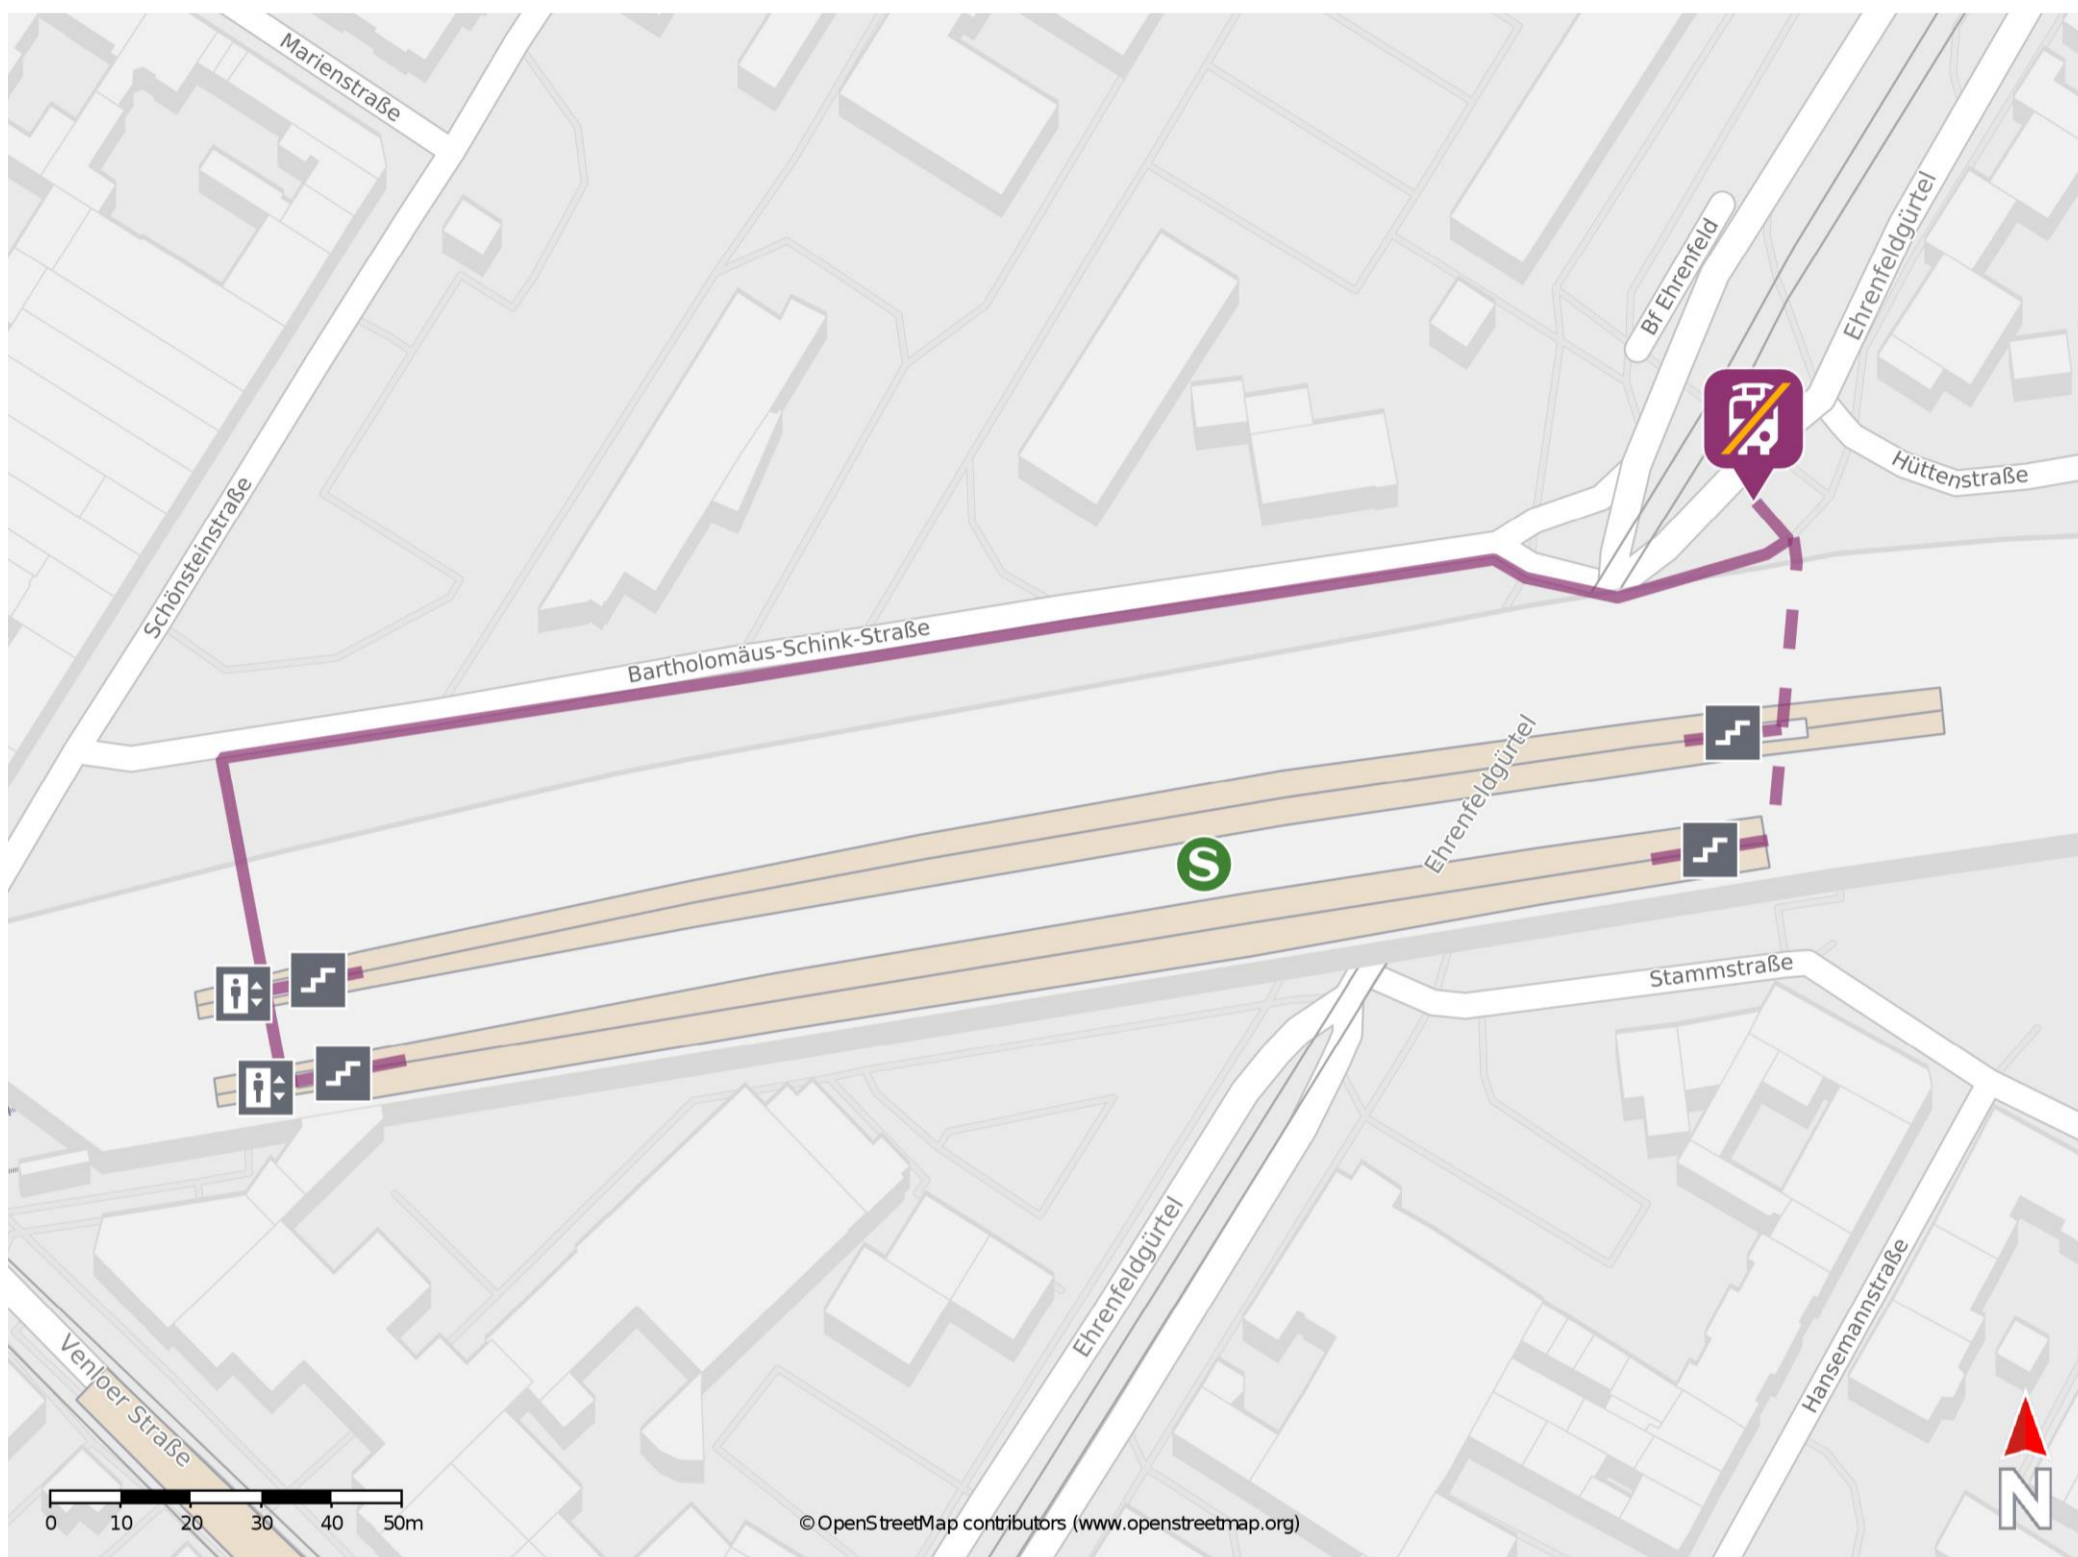

## Köln-Ehrenfeld

### Wegbeschreibung Schienenersatzverkehr \*

Verlassen Sie den Bahnsteig und begeben Sie sich an den Ehrenfeldgürtel. Die Ersatzhaltestelle befindet sich in unmittelbarer Nähe.

Für einen barrierefreien Weg verlassen Sie den Bahnsteig über den Aufzug und begeben Sie sich an die Bartholomäus-Schink-Straße und biegen Sie nach rechts ab. Folgen Sie der Straße bis zum Ehrenfeldgürtel und biegen Sie nach links ab. Die Ersatzhaltestelle befindet sich an der Bushaltestelle Ehrenfeld Bahnhof.

\* Fahrradmitnahme im Schienenersatzverkehr nur begrenzt möglich.  
Im QR Code sind die Koordinaten der Ersatzhaltestelle hinterlegt.

— barrierefrei  
- nicht barrierefrei