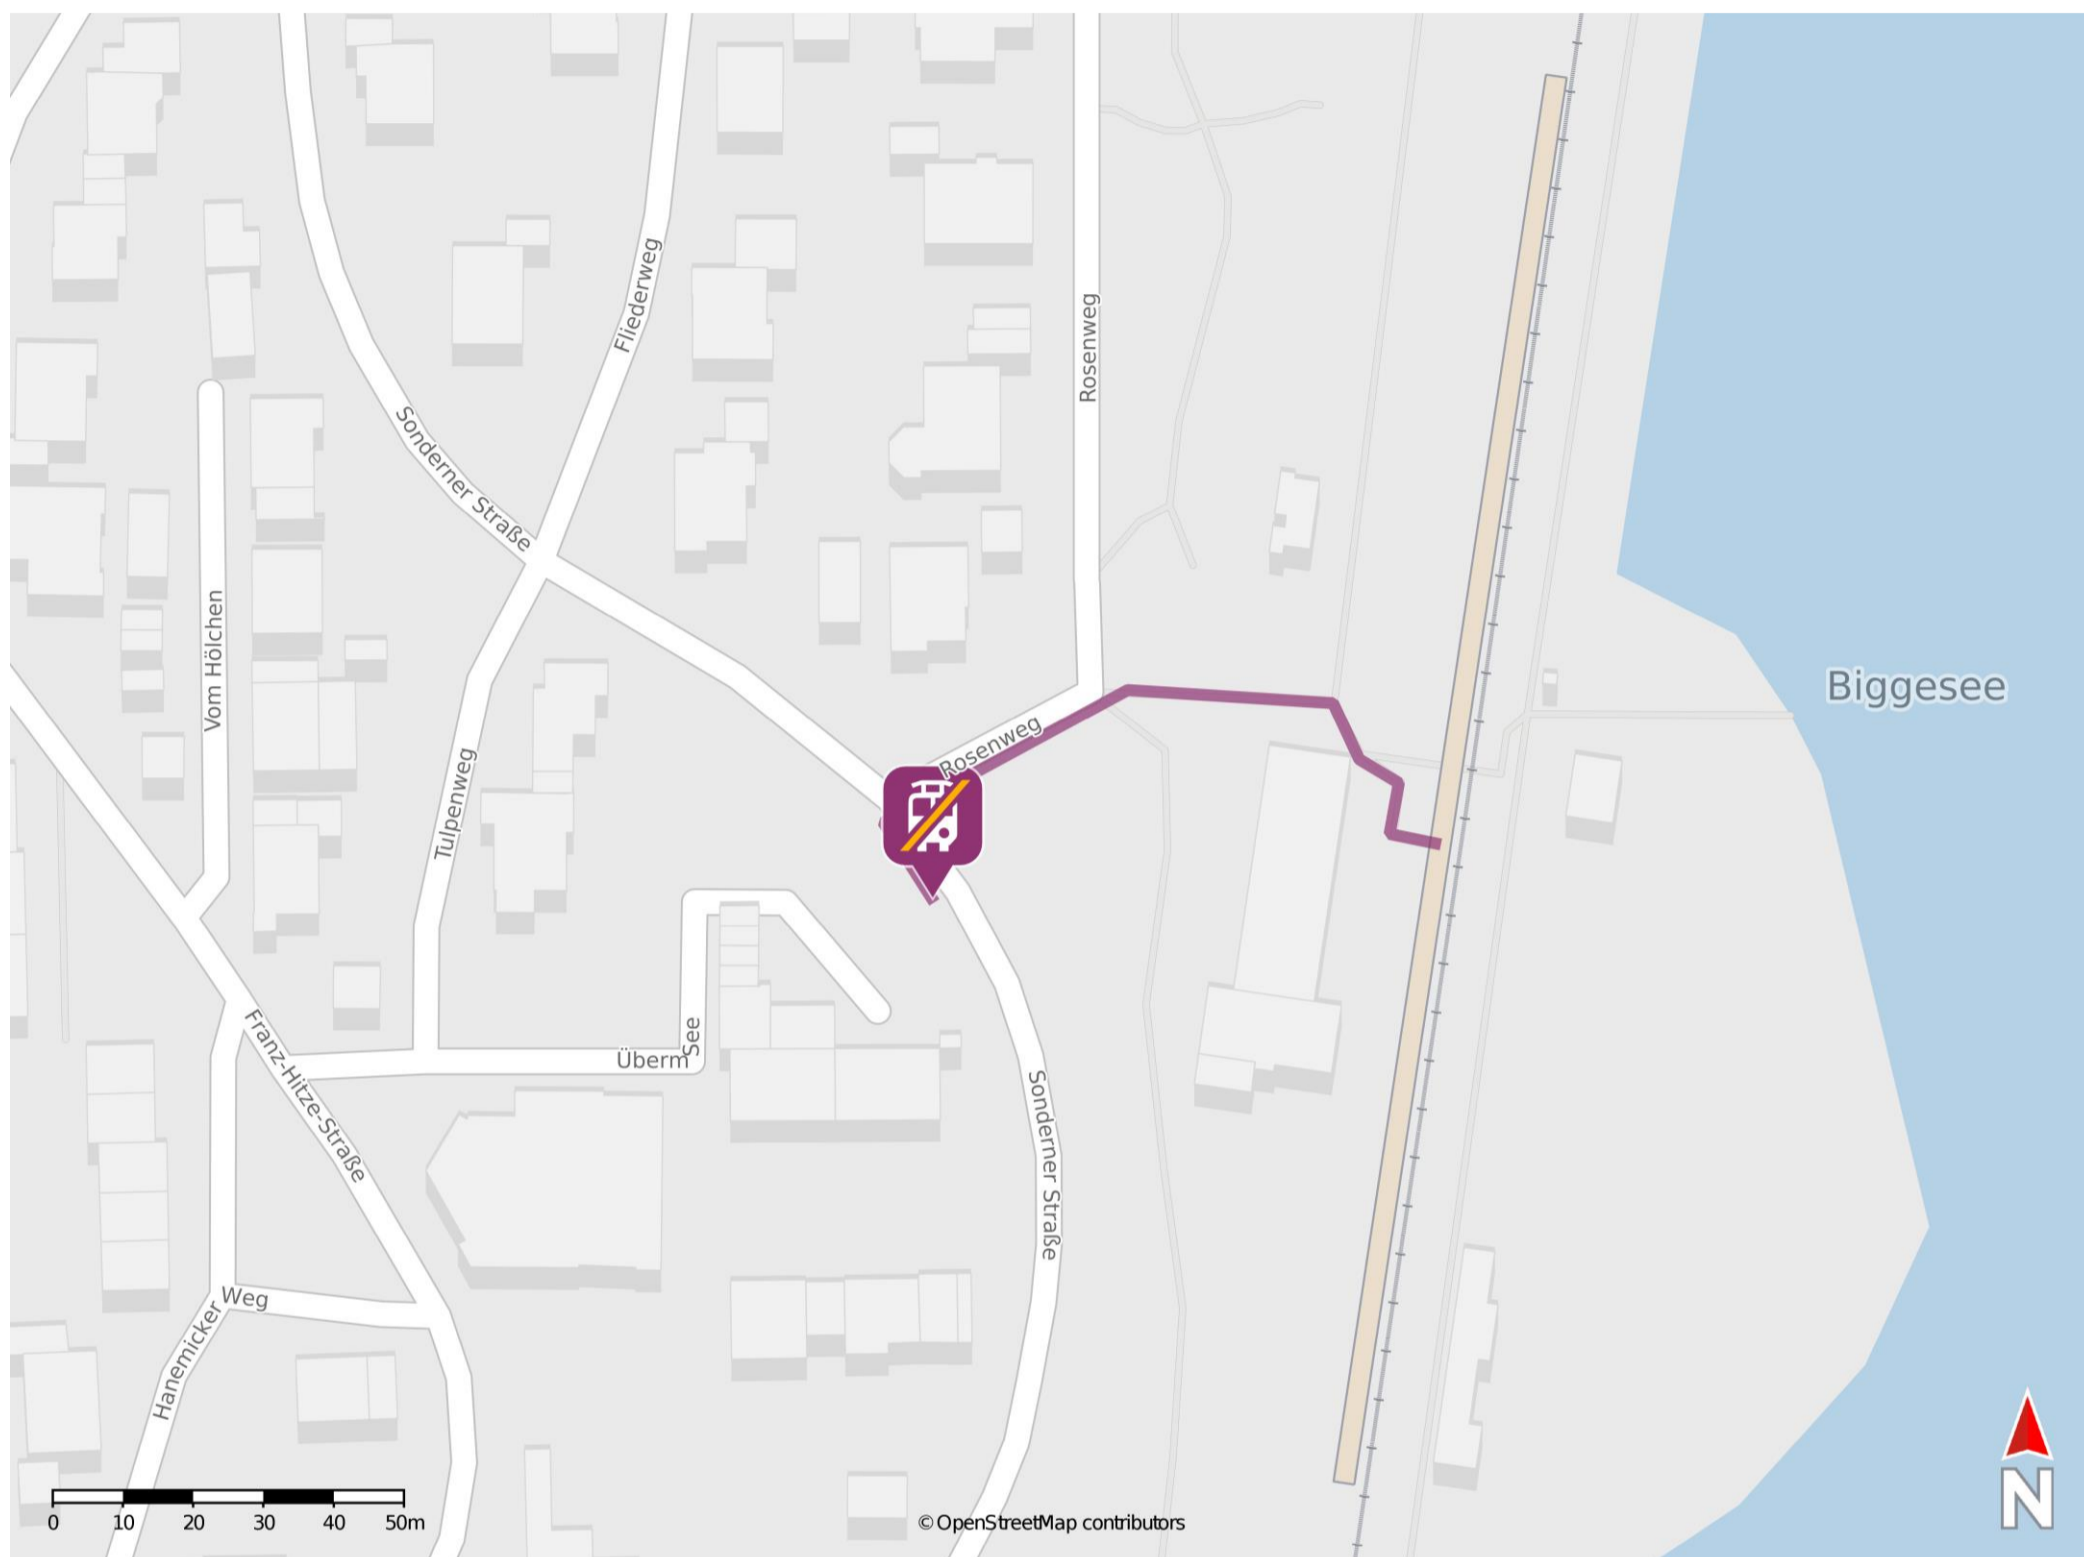

Sondern

Wegbeschreibung Schienenersatzverkehr *

Verlassen Sie den Bahnsteig und begeben Sie sich an den Rosenweg. Biegen Sie links in den Rosenweg ab und folgen Sie dem Straßenverlauf bis zur Kreuzung Sonderner Straße. Biegen Sie an der Kreuzung links ab und folgen Sie der Sonderner Straße wenige Meter bis zur Ersatzhaltestelle an der Haltestelle Bahnhof.

* Fahrradmitnahme im Schienenersatzverkehr nur begrenzt möglich.
Im QR Code sind die Koordinaten der Ersatzhaltestelle hinterlegt.

— barrierefrei
- nicht barrierefrei