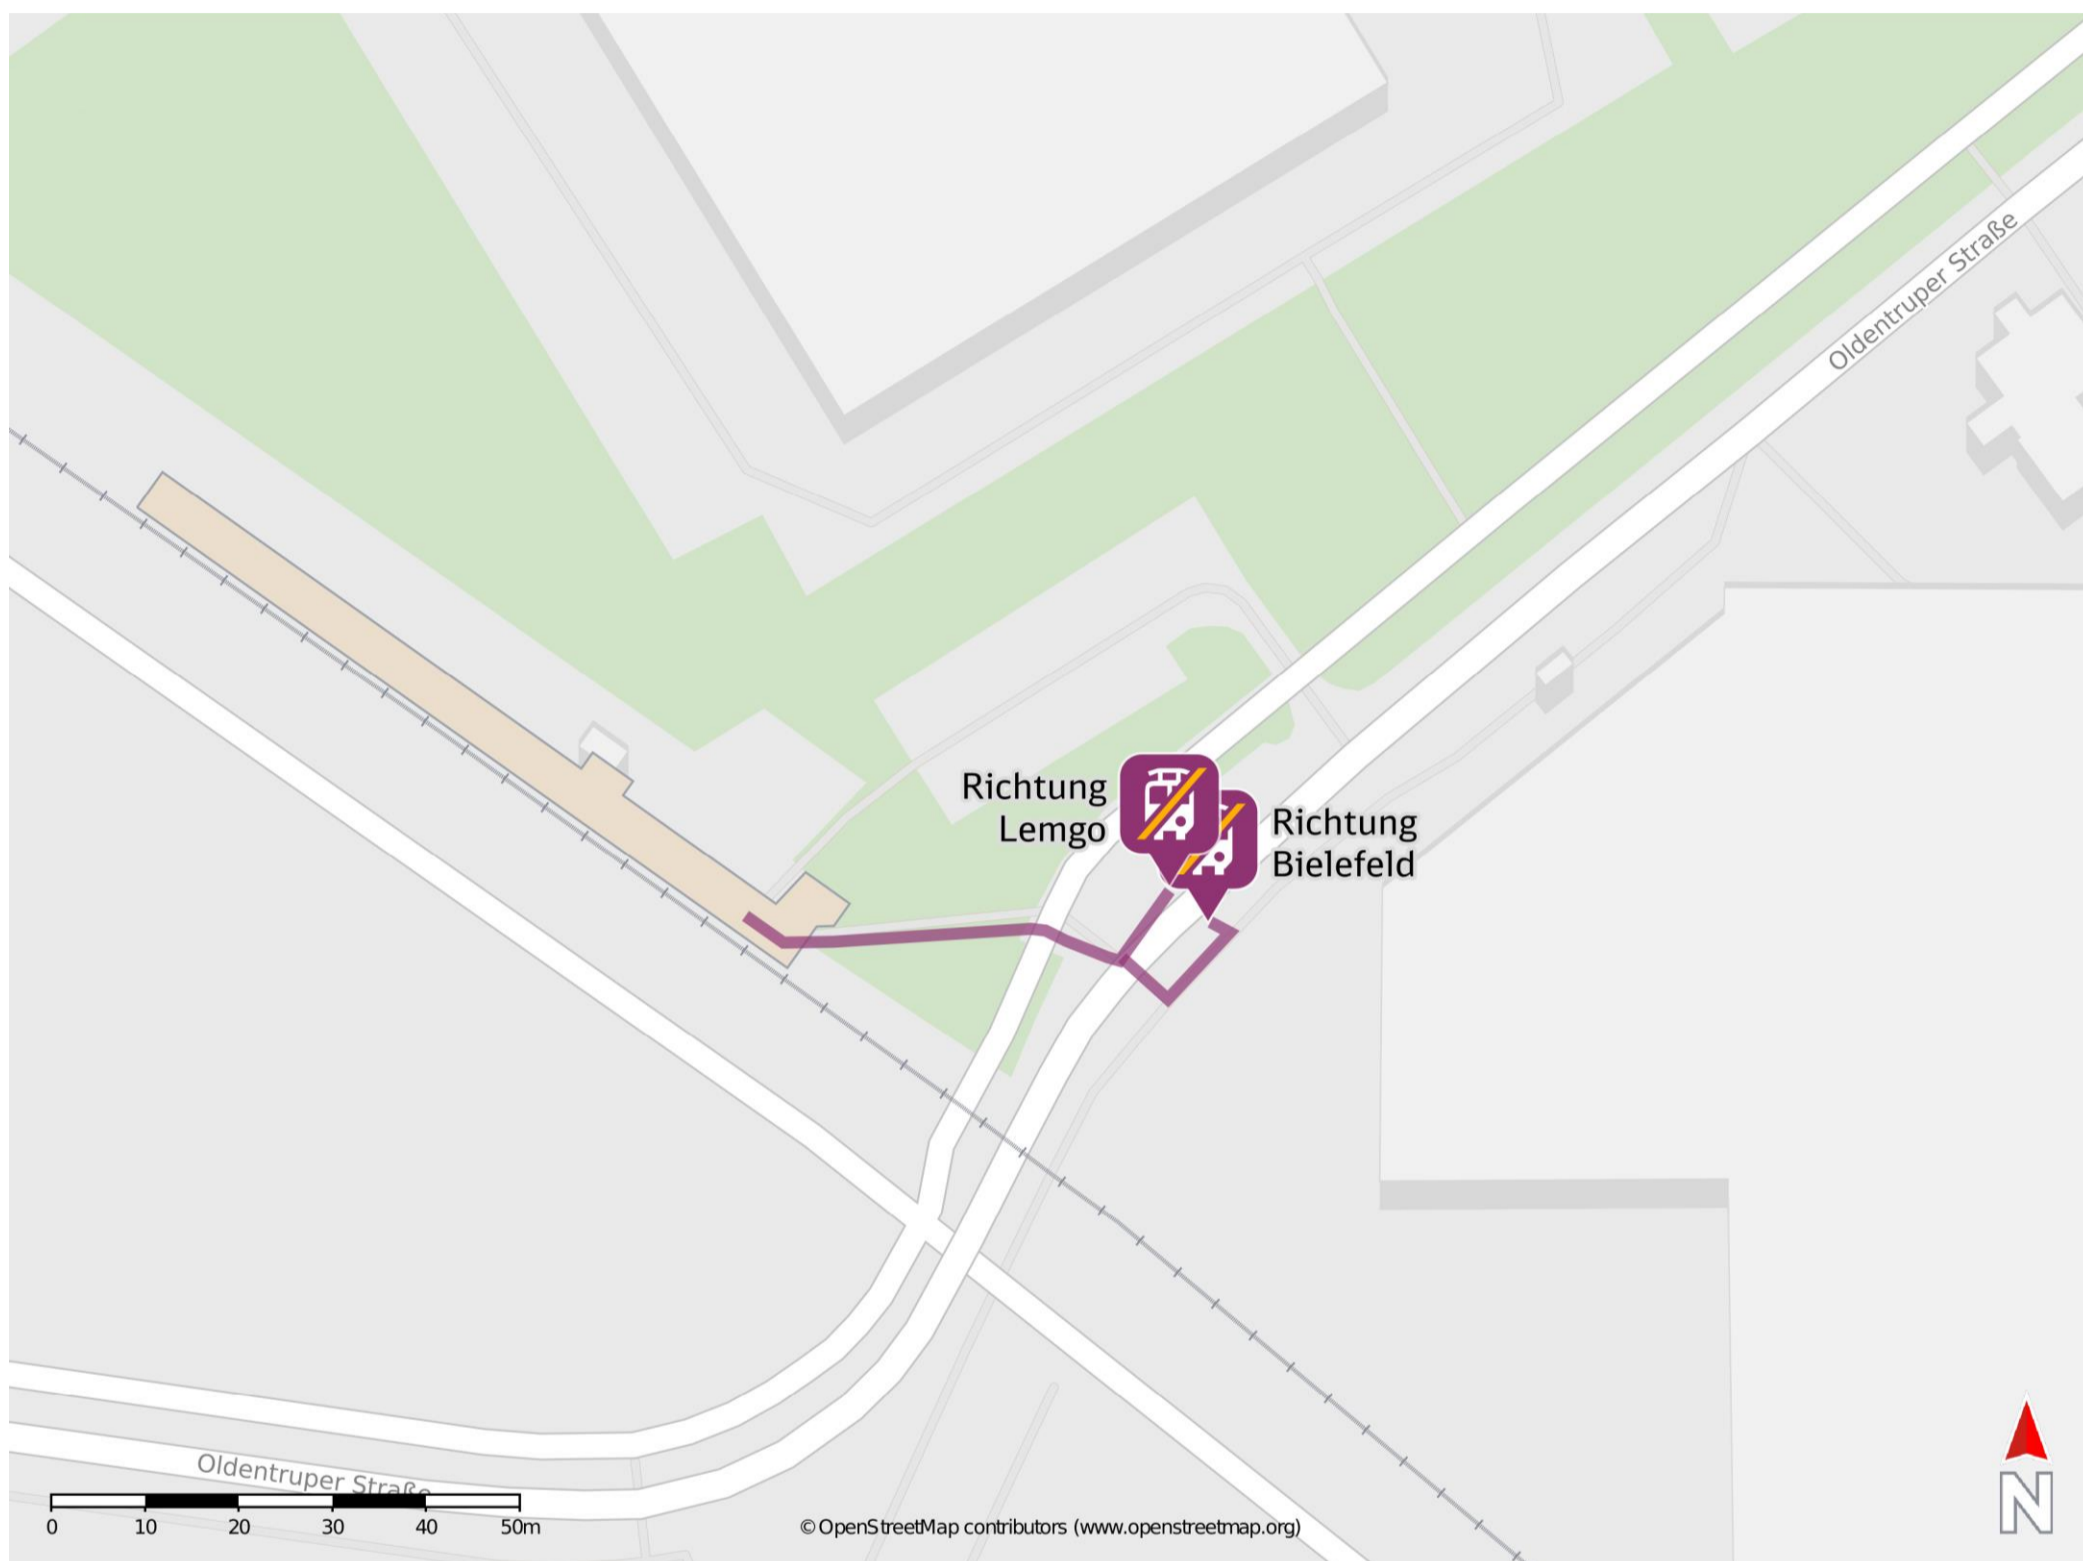

Umgebungsplan

Oldentrup

Wegbeschreibung Schienenersatzverkehr *

Verlassen Sie den Bahnsteig und begeben Sie sich an die Oldentruper Straße. Halten Sie sich links. Die Ersatzhaltestellen befinden sich direkt an der Oldentruper Straße.

Ersatzhaltestelle Richtung Lemgo

Ersatzhaltestelle Richtung Bielefeld

*Fahrradmitnahme im Schienenersatzverkehr nur begrenzt, teilweise gar nicht möglich. Bitte informieren Sie sich bei dem von Ihnen genutzten Eisenbahnverkehrsunternehmen. Im QR Code sind die Koordinaten der Ersatzhaltestelle hinterlegt.

— barrierefrei
- - nicht barrierefrei