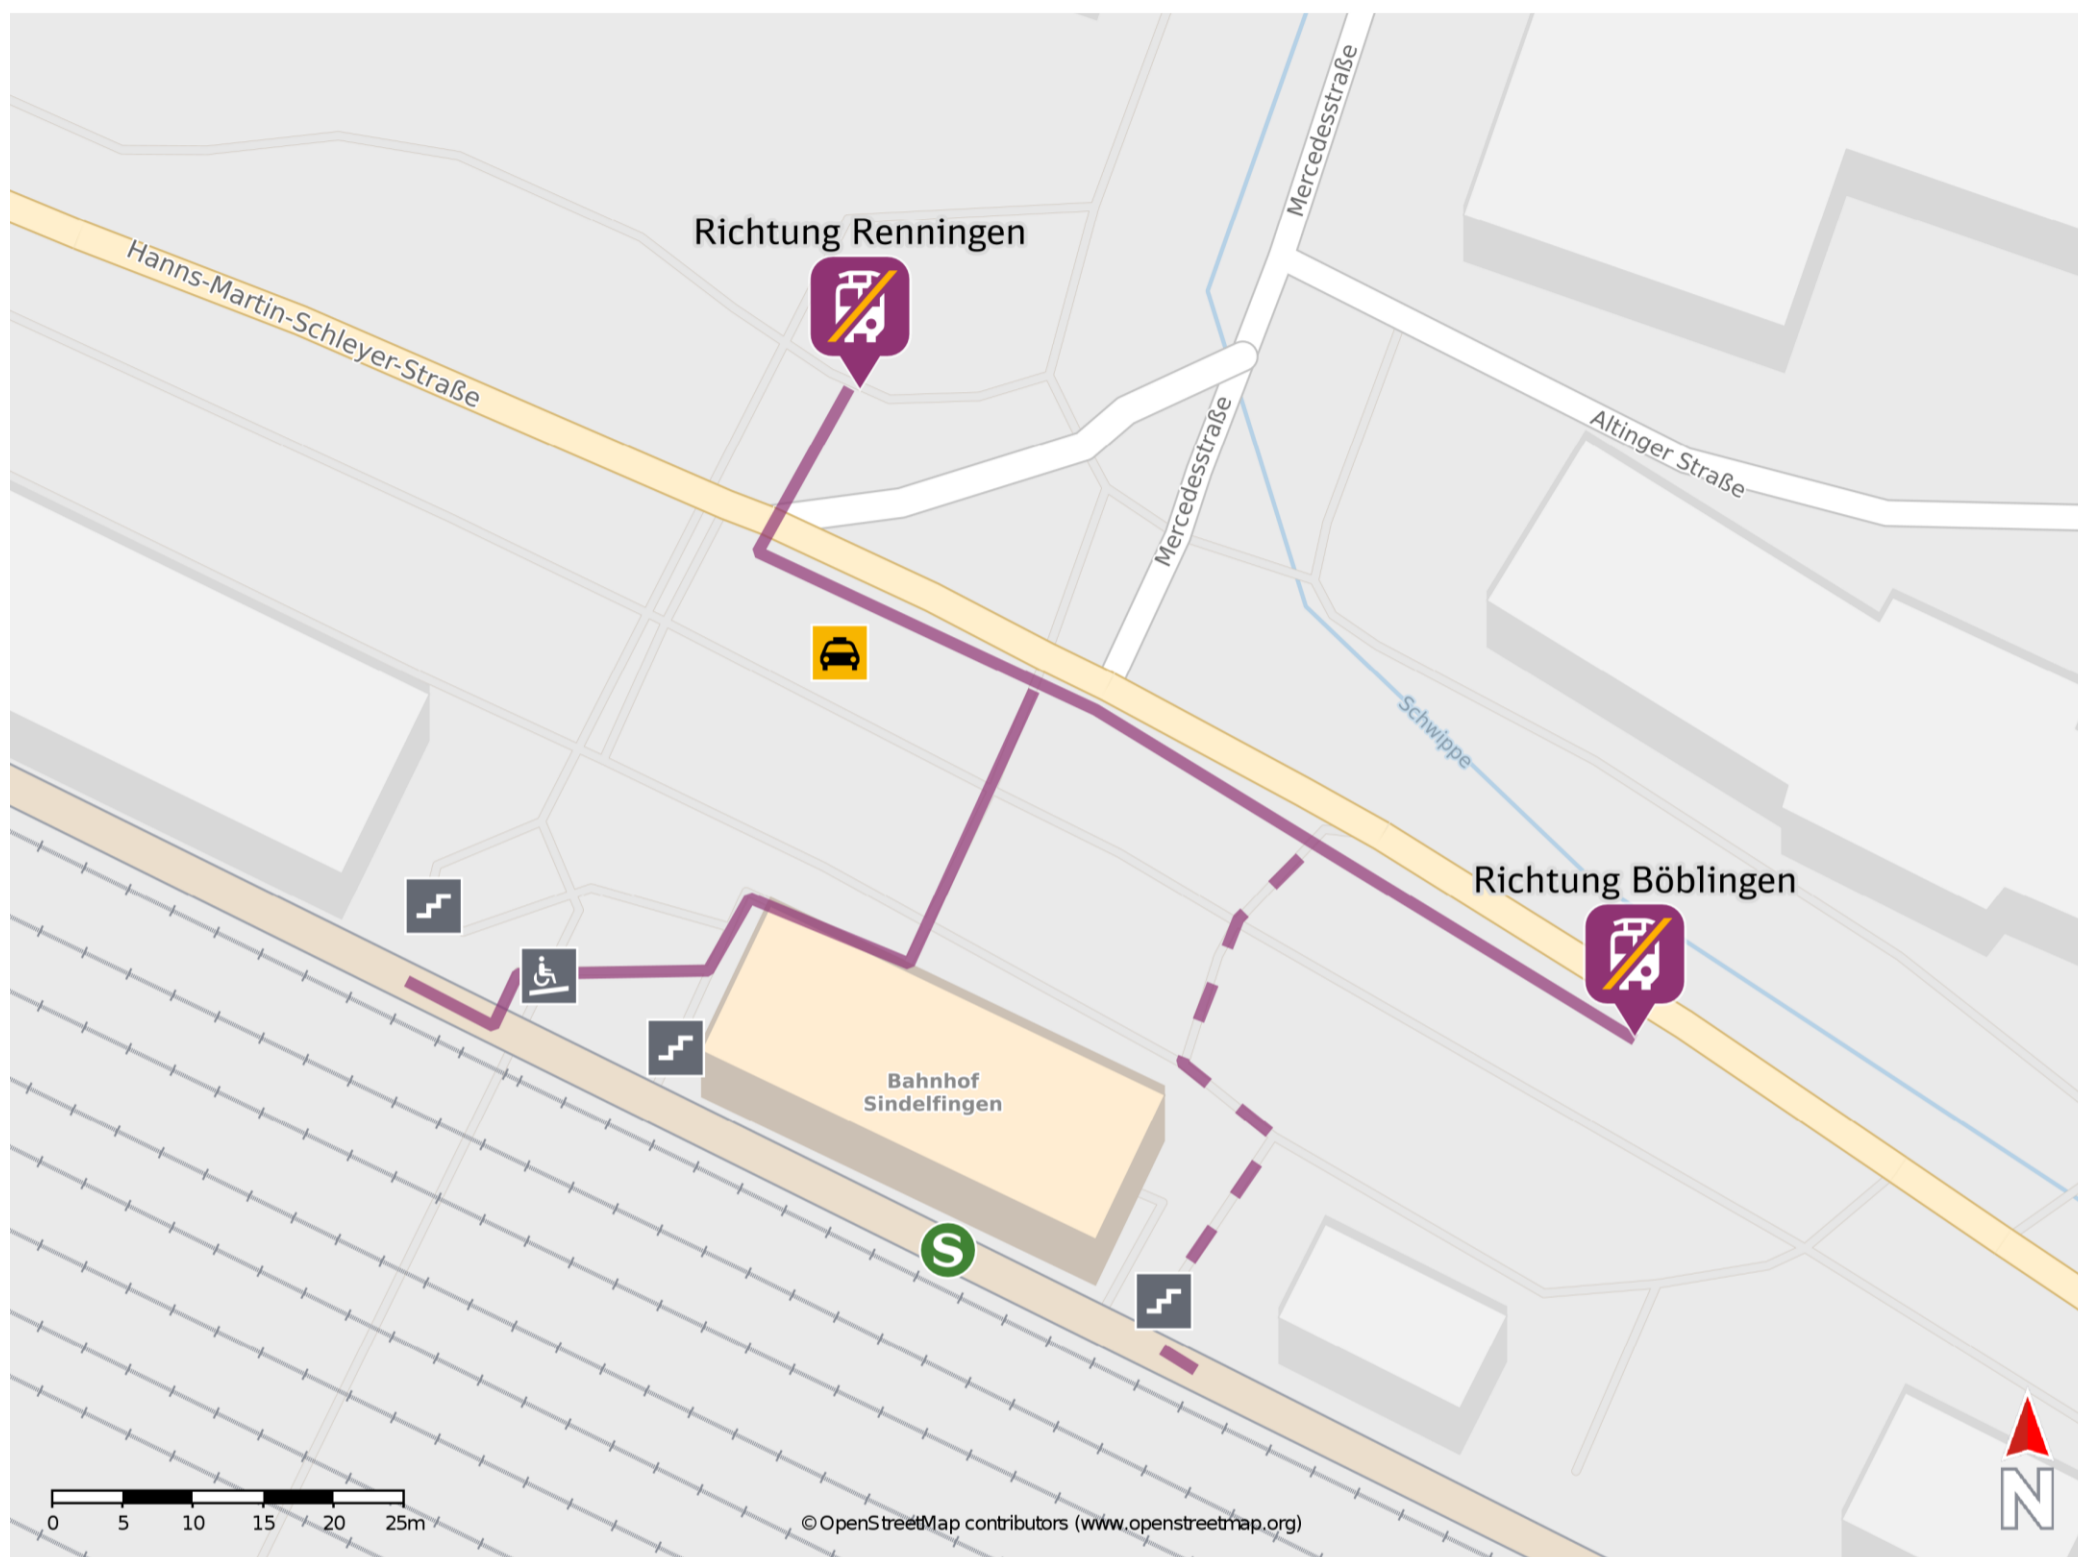

Sindelfingen

Wegbeschreibung Schienenersatzverkehr *

Verlassen Sie den Bahnsteig über die Treppenanlage oder die Rampe und begeben Sie sich an die Hanns-Martin-Schleyer-Straße. Biegen Sie nach links bzw. nach rechts ab und begeben Sie sich an die jeweilige Ersatzhaltestelle.

Ersatzhaltestelle Richtung
Renningen

Ersatzhaltestelle Richtung
Böblingen

* Fahrradmitnahme im Schienenersatzverkehr nur begrenzt möglich.
Im QR Code sind die Koordinaten der Ersatzhaltestelle hinterlegt.