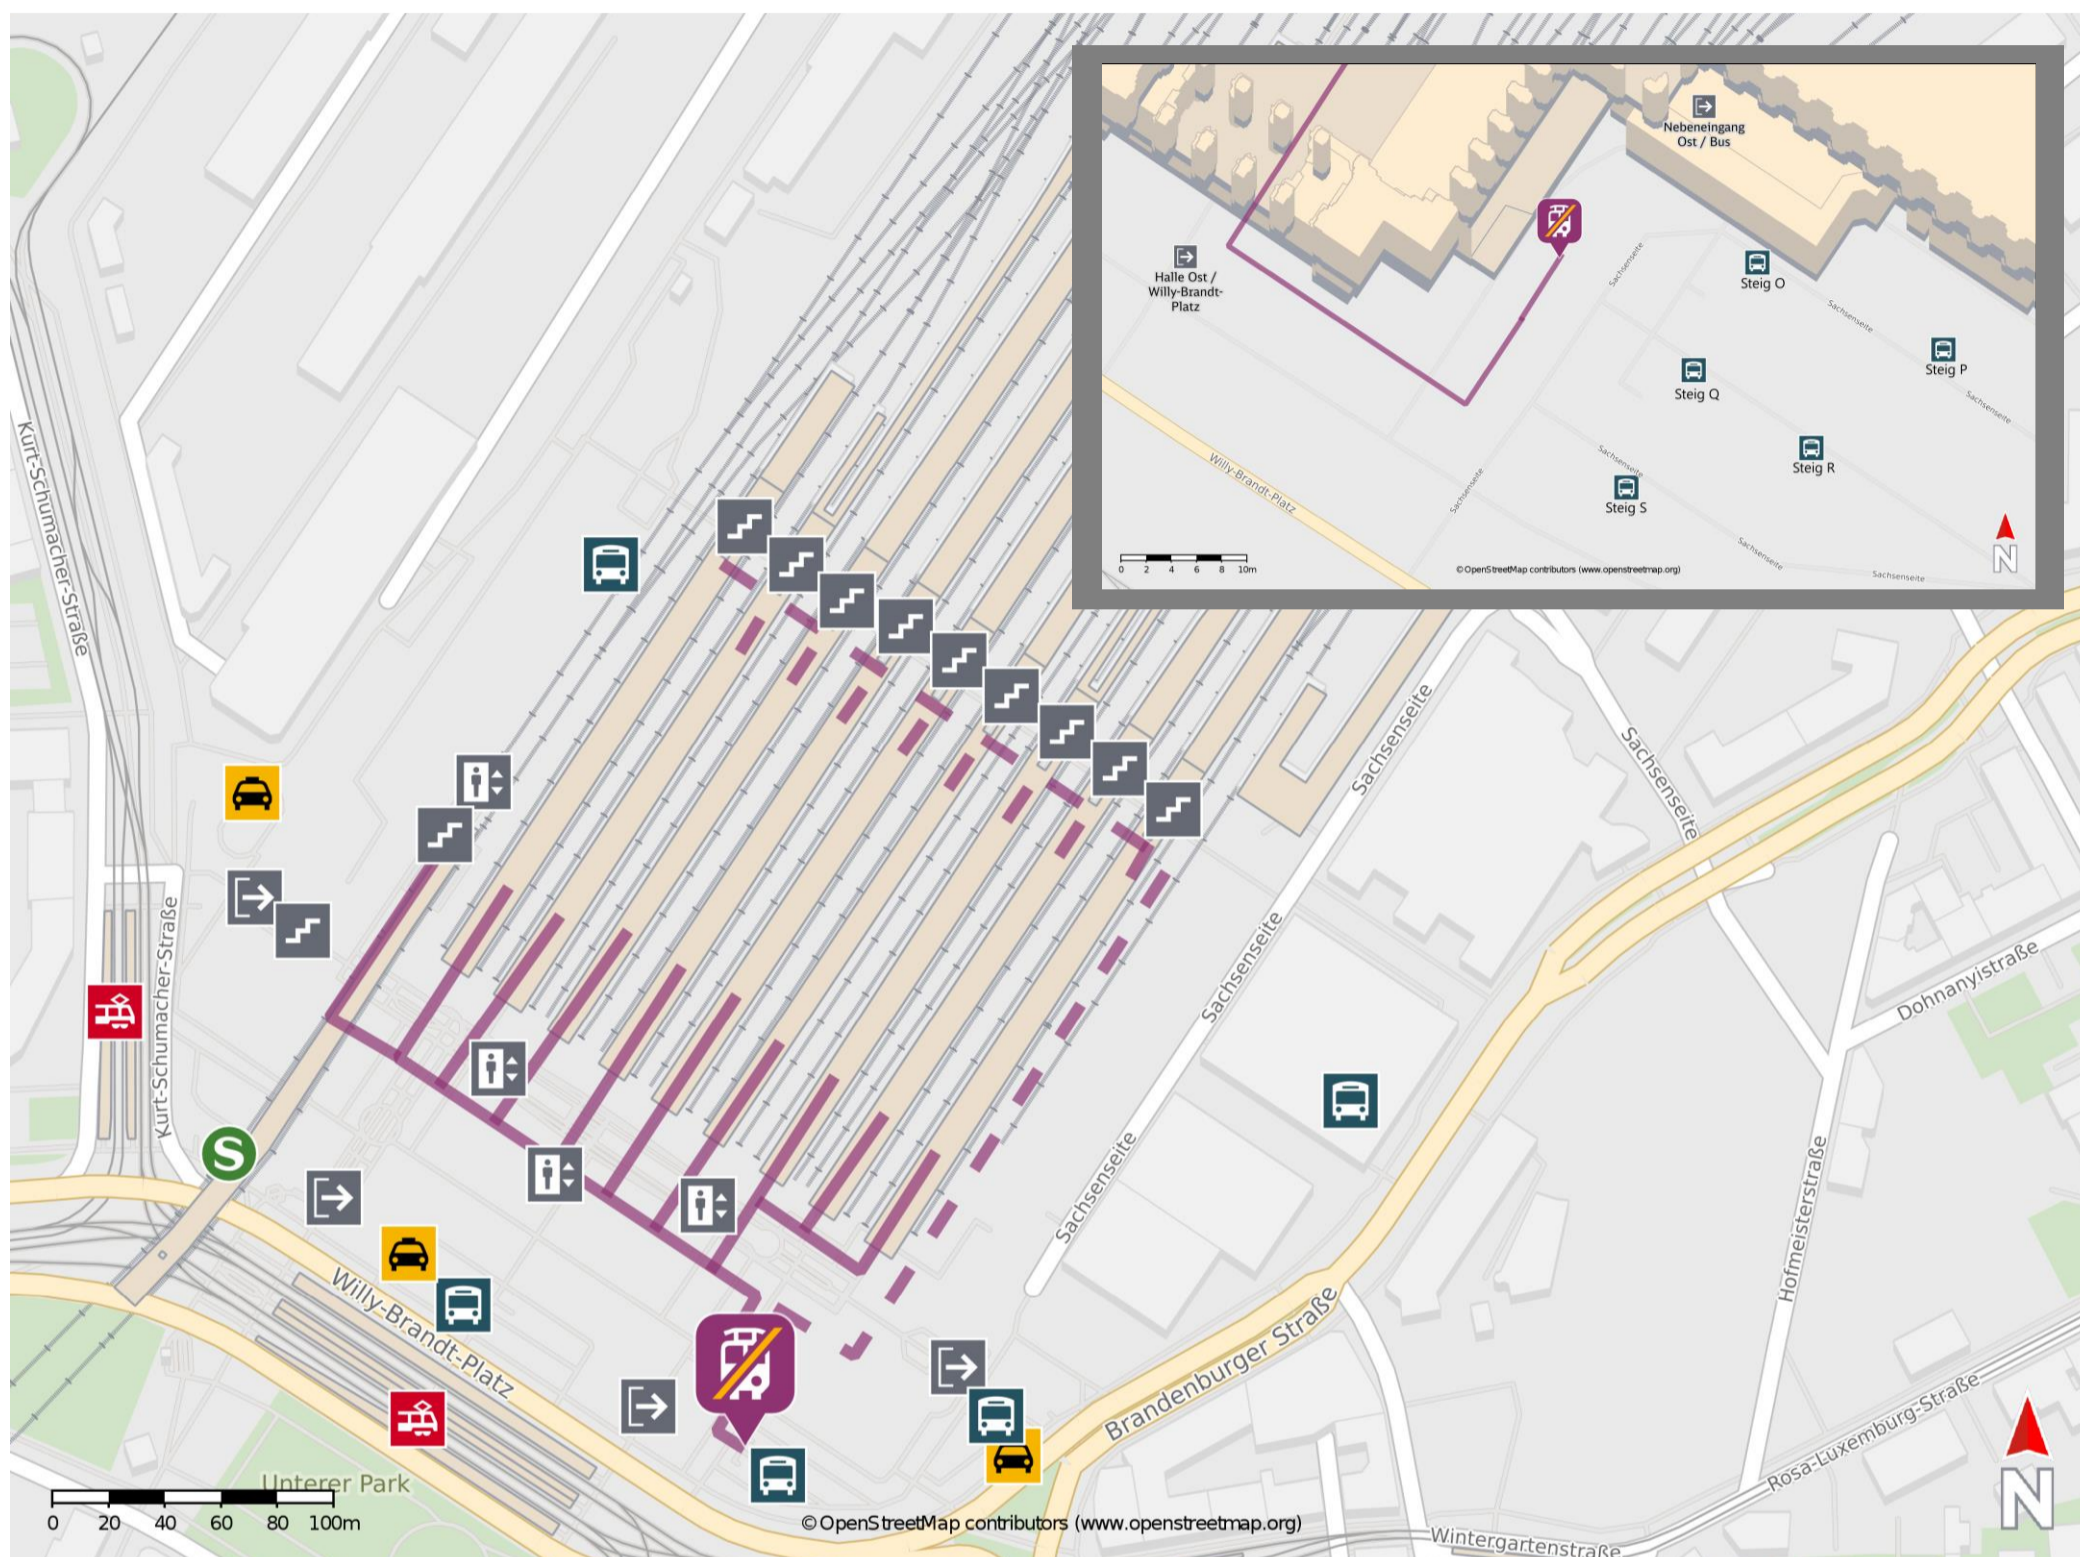

## Leipzig Hbf

### Wegbeschreibung Schienenersatzverkehr \*

Verlassen Sie den Bahnsteig, ggf. über die Treppenanlage oder den Aufzug. Verlassen Sie das Bahnhofsgebäude über die Osthalle. Die Ersatzhaltestelle befindet sich in unmittelbarer Nähe zum Bahnhof an der Bushaltestelle Ostseite (Steig O - S).

\* Fahrradmitnahme im Schienenersatzverkehr nur begrenzt möglich.  
Im QR Code sind die Koordinaten der Ersatzhaltestelle hinterlegt.

barrierefrei  
 nicht barrierefrei