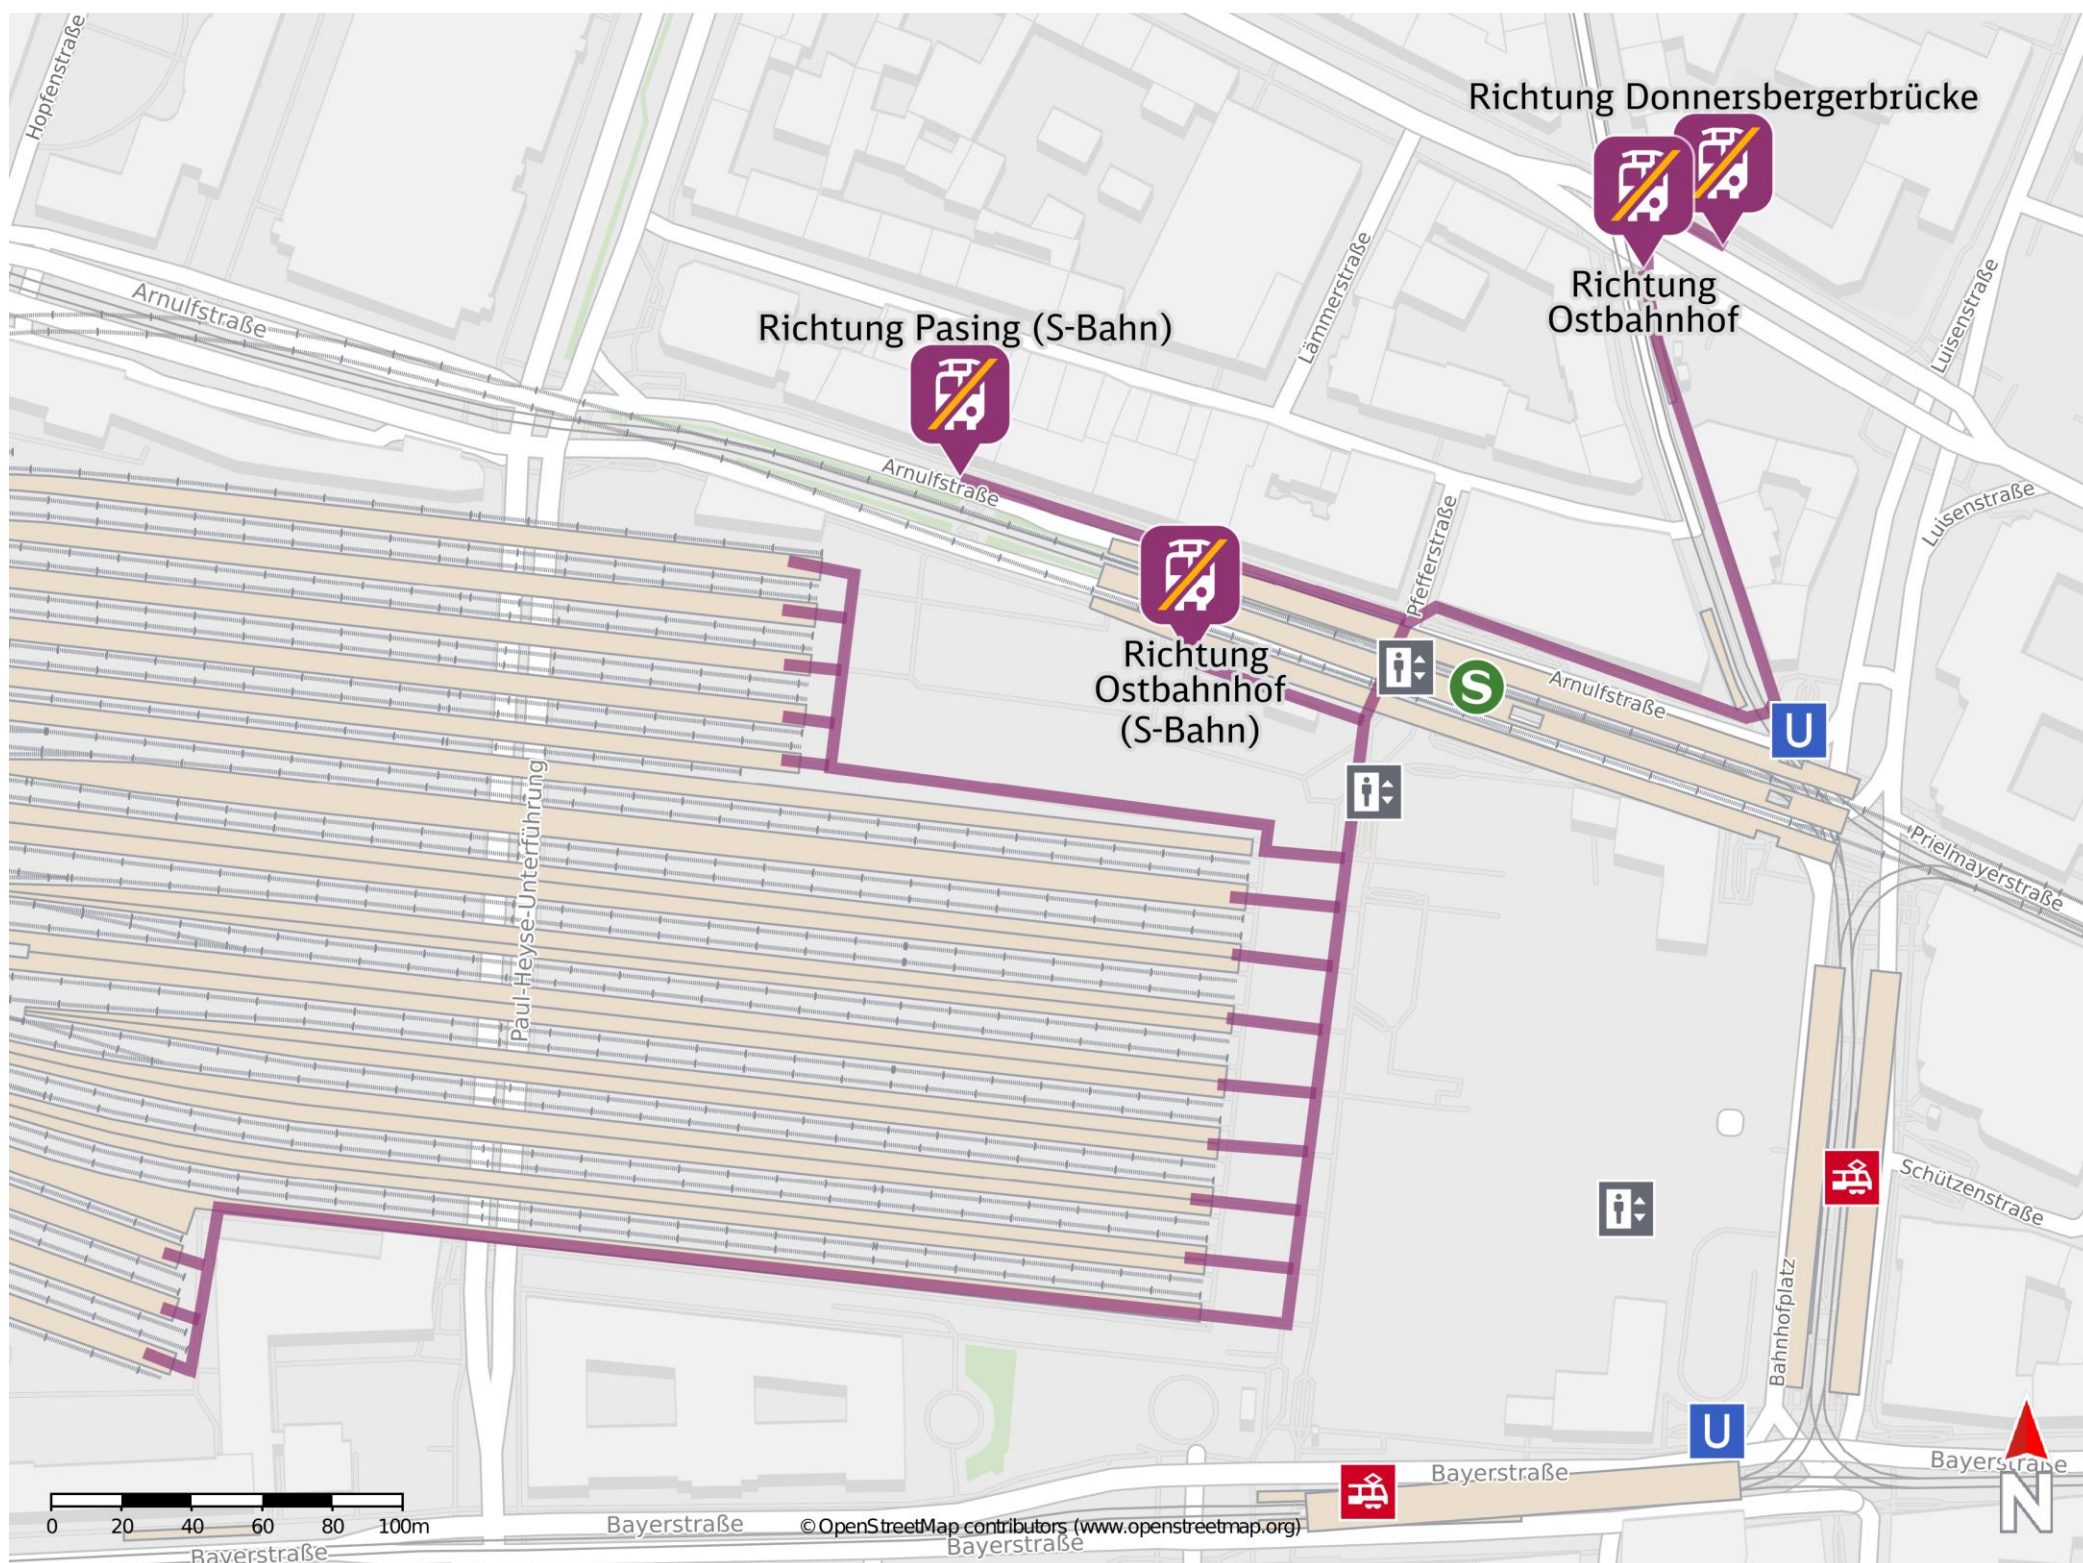

Umgebungsplan

München Hbf

Ersatzhaltestelle Richtung Ostbahnhof

Ersatzhaltestelle Richtung Donnersbergerbrücke

Wegbeschreibung Schienenersatzverkehr *

Richtung Ostbahnhof: Verlassen Sie das Bahnhofsgebäude über den Ausgang Arnulfstraße. Gehen Sie bitte nach rechts zur Ecke Dachauerstraße/Arnulfstraße. Folgen Sie der Dachauerstraße. Die Ersatzhaltestelle finden Sie an der Ecke Dachauerstraße/Elisenstraße.

Richtung Donnersbergerbrücke: Verlassen Sie das Bahnhofsgebäude über den Ausgang Arnulfstraße. Gehen Sie bitte nach rechts zur Ecke Dachauerstraße/Arnulfstraße. Folgen Sie der Dachauerstraße bis zur Ecke Dachauerstraße/Elisenstraße. Überqueren Sie die Eisenstraße. Dort finden Sie die Ersatzhaltestelle.

Ersatzhaltestellen S-Bahn: Verlassen Sie das Bahnhofsgebäude über den Ausgang Arnulfstraße. Halten Sie sich links und begeben Sie sich an die jeweilige Ersatzhaltestelle.

*Fahrradmitnahme im Schienenersatzverkehr nur begrenzt, teilweise gar nicht möglich. Bitte informieren Sie sich bei dem von Ihnen genutzten Eisenbahnverkehrsunternehmen. Im QR Code sind die Koordinaten der Ersatzhaltestelle hinterlegt.