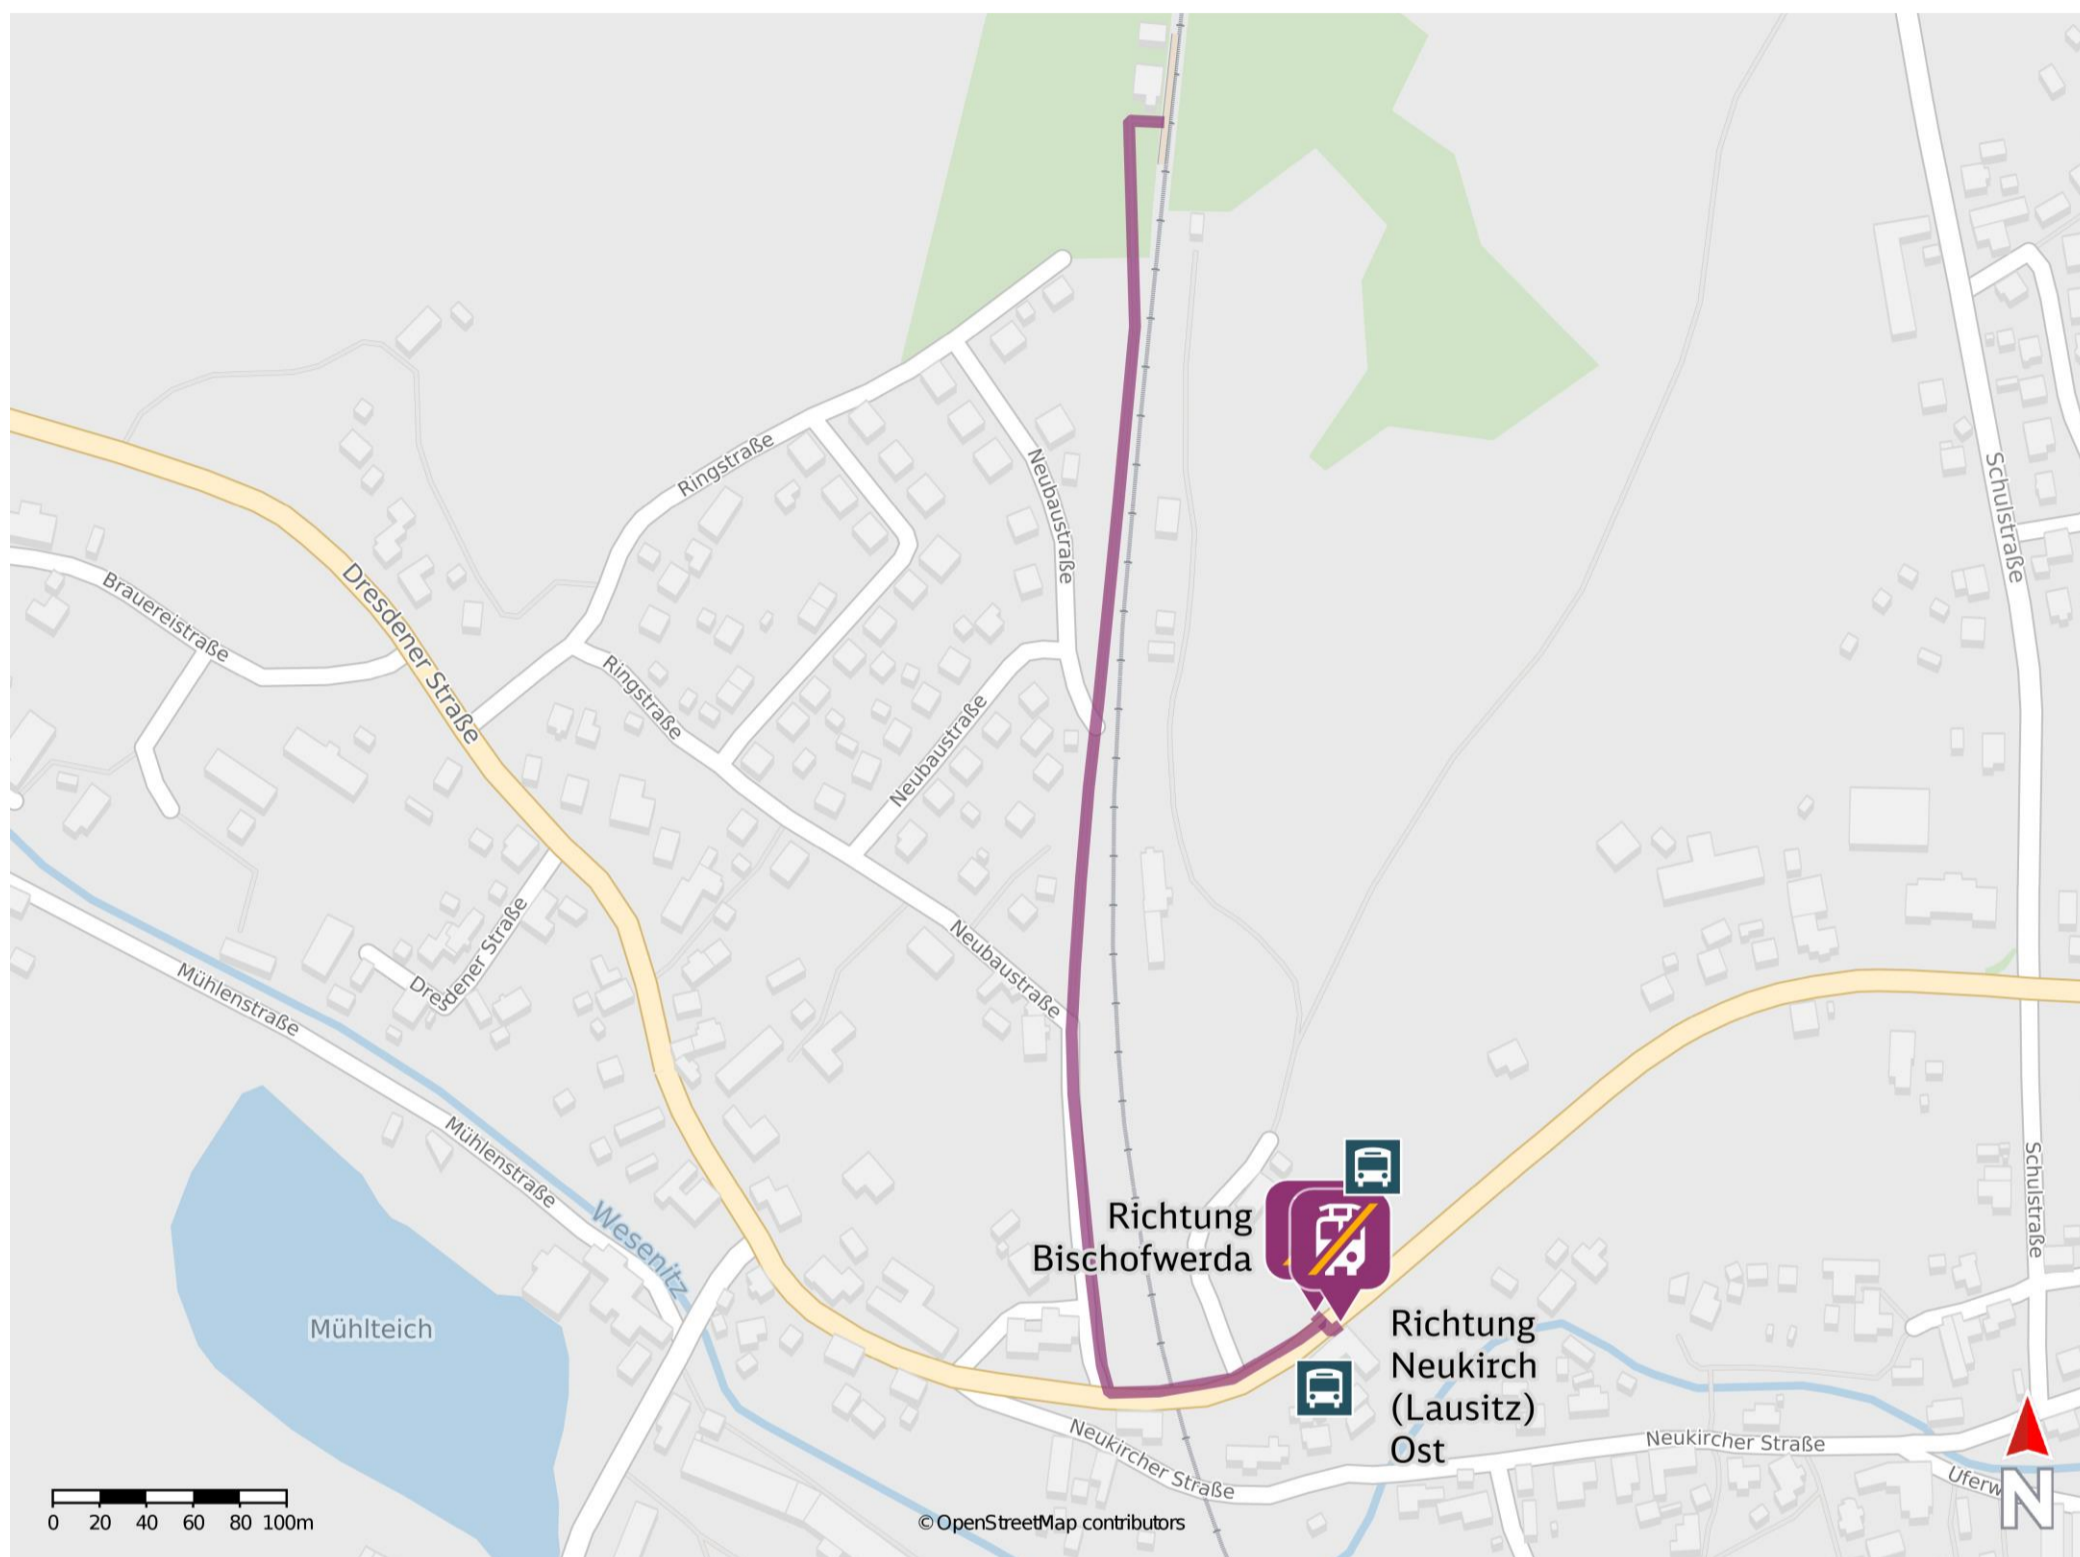

Putzkau

Ersatzhaltestelle Richtung Bischofswerda

Ersatzhaltestelle Richtung Neukirch (Lausitz) Ost

Wegbeschreibung Schienenersatzverkehr *

Verlassen Sie den Bahnsteig und begeben Sie sich an die Straße Am Viadukt. Orientieren Sie sich links und folgen Sie der Straße Am Viadukt bis zur Kreuzung Zittauer Straße. Biegen Sie an der Kreuzung links ab und folgen Sie der Zittauer Straße bis zu den Ersatzhaltestellen in Richtung Bischofswerda und Neukirch (Lausitz) Ost an den Bushaltestellen Putzkau, Viadukt.

* Fahrradmitnahme im Schienenersatzverkehr nur begrenzt möglich. Im QR Code sind die Koordinaten der Ersatzhaltestelle hinterlegt.

— barrierefrei
 — nicht barrierefrei