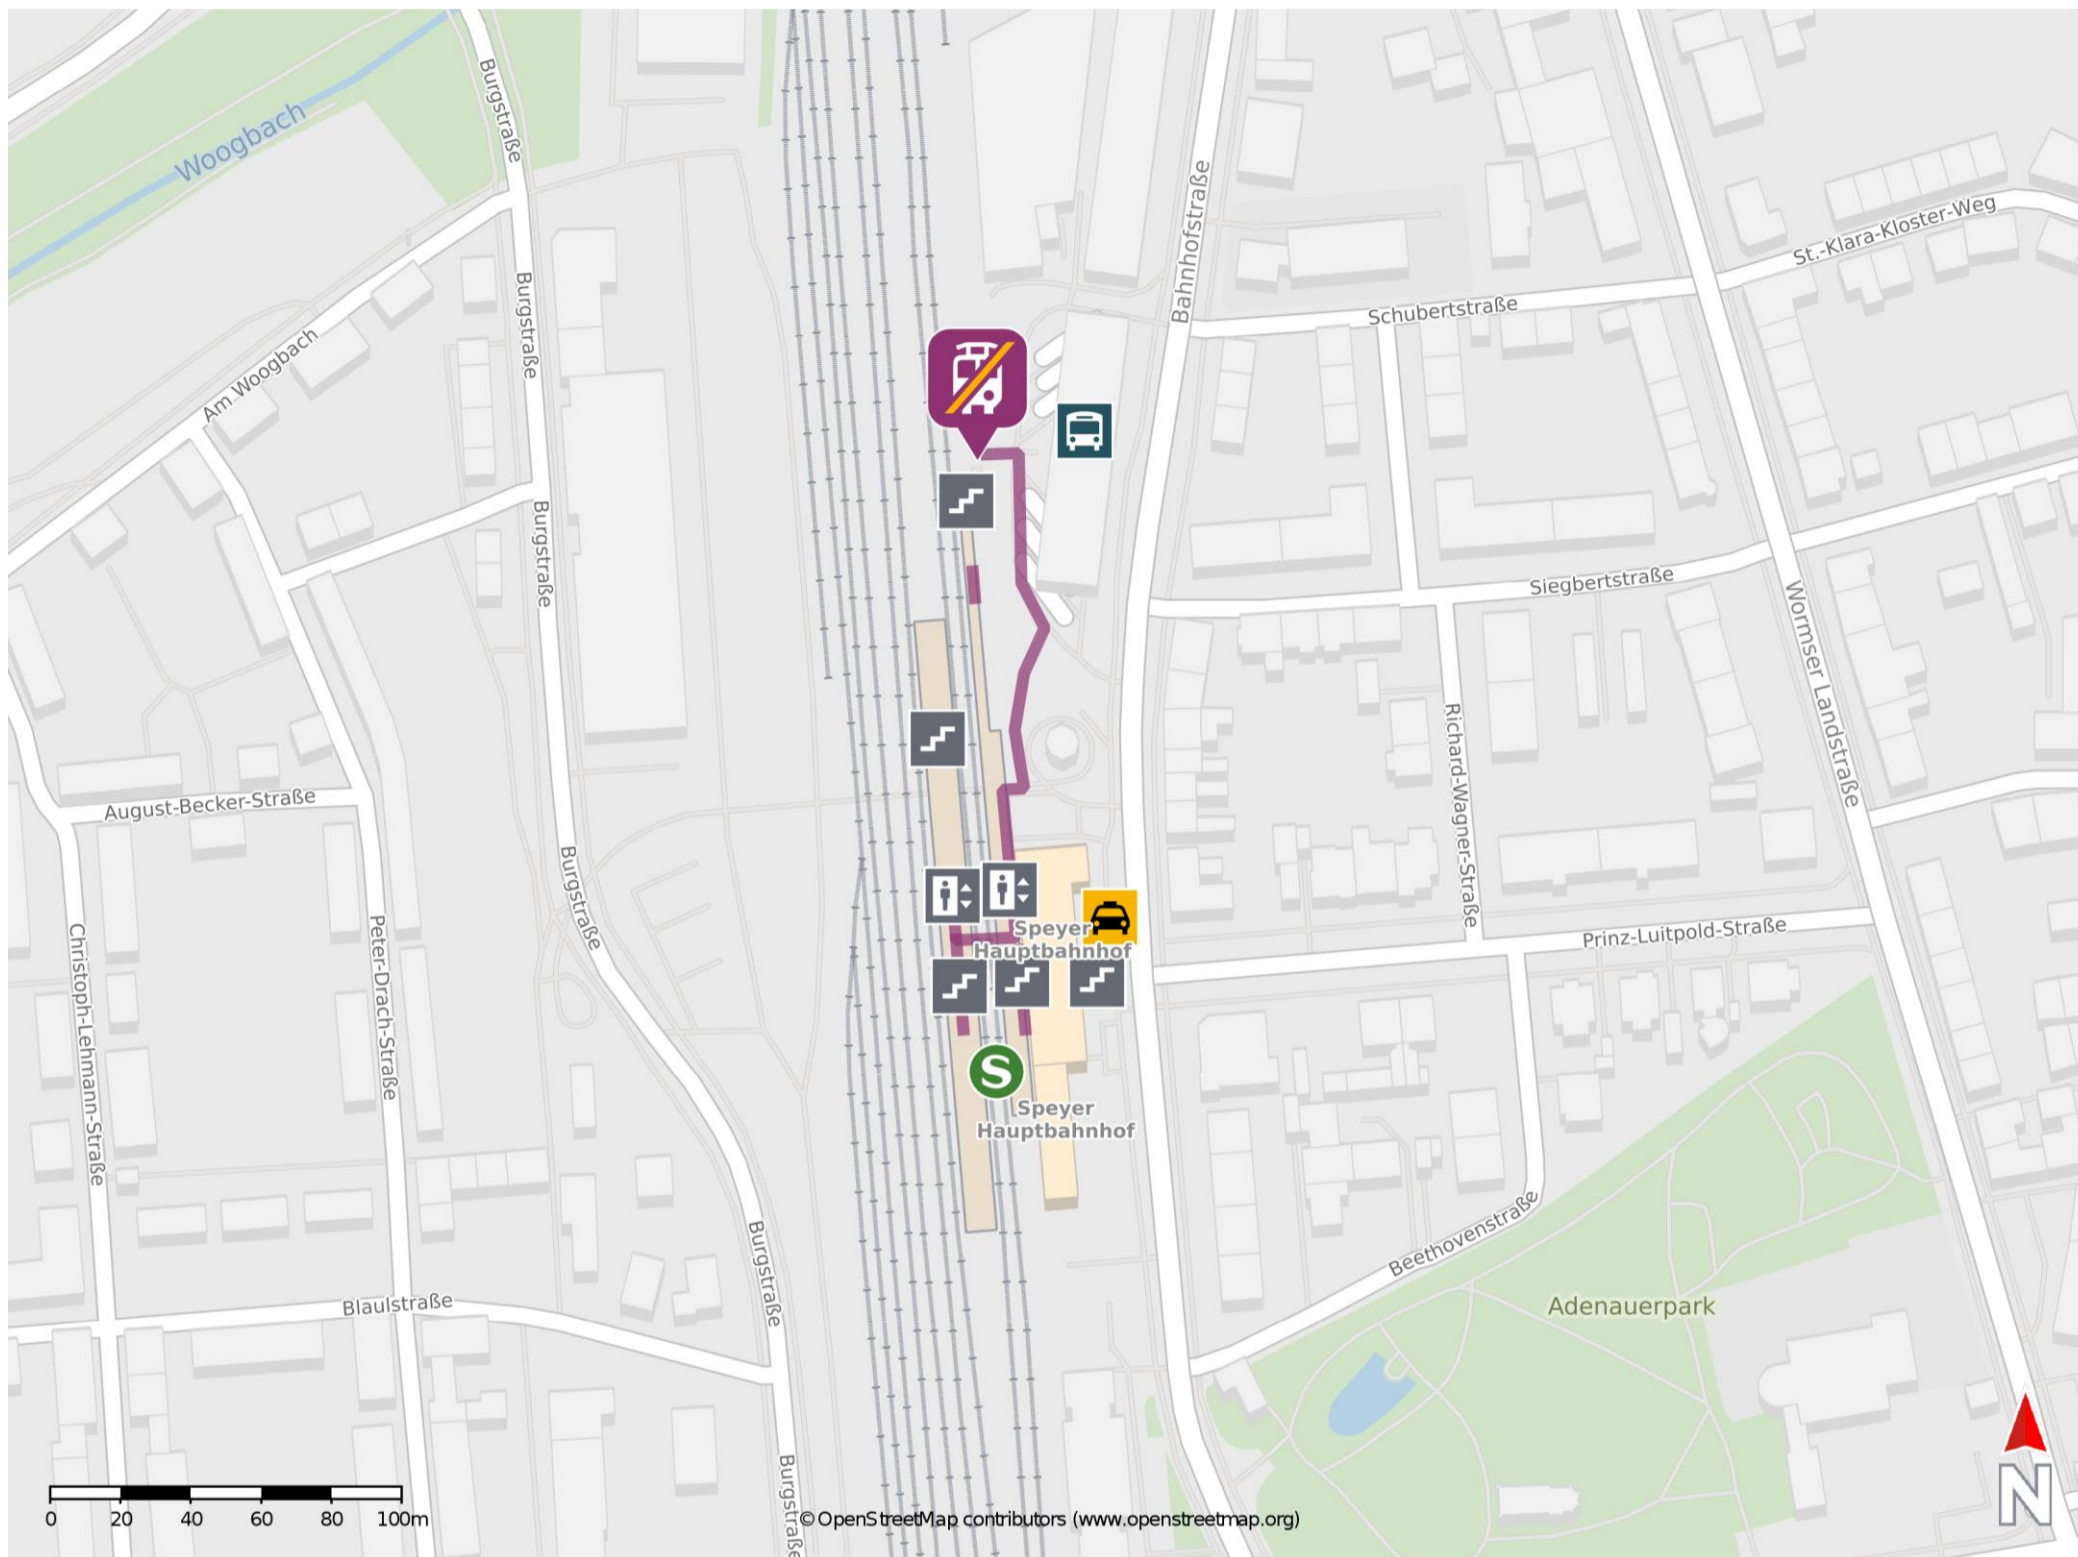

## Speyer Hbf

### Wegbeschreibung Schienenersatzverkehr \*

Verlassen Sie den Bahnsteig in Richtung Ausgang und begeben Sie sich an den Busbahnhof. Die Ersatzhaltestelle befindet sich direkt am Busbahnhof.

\* Fahrradmitnahme im Schienenersatzverkehr nur begrenzt möglich.  
Im QR Code sind die Koordinaten der Ersatzhaltestelle hinterlegt.

— barrierefrei  
— nicht barrierefrei