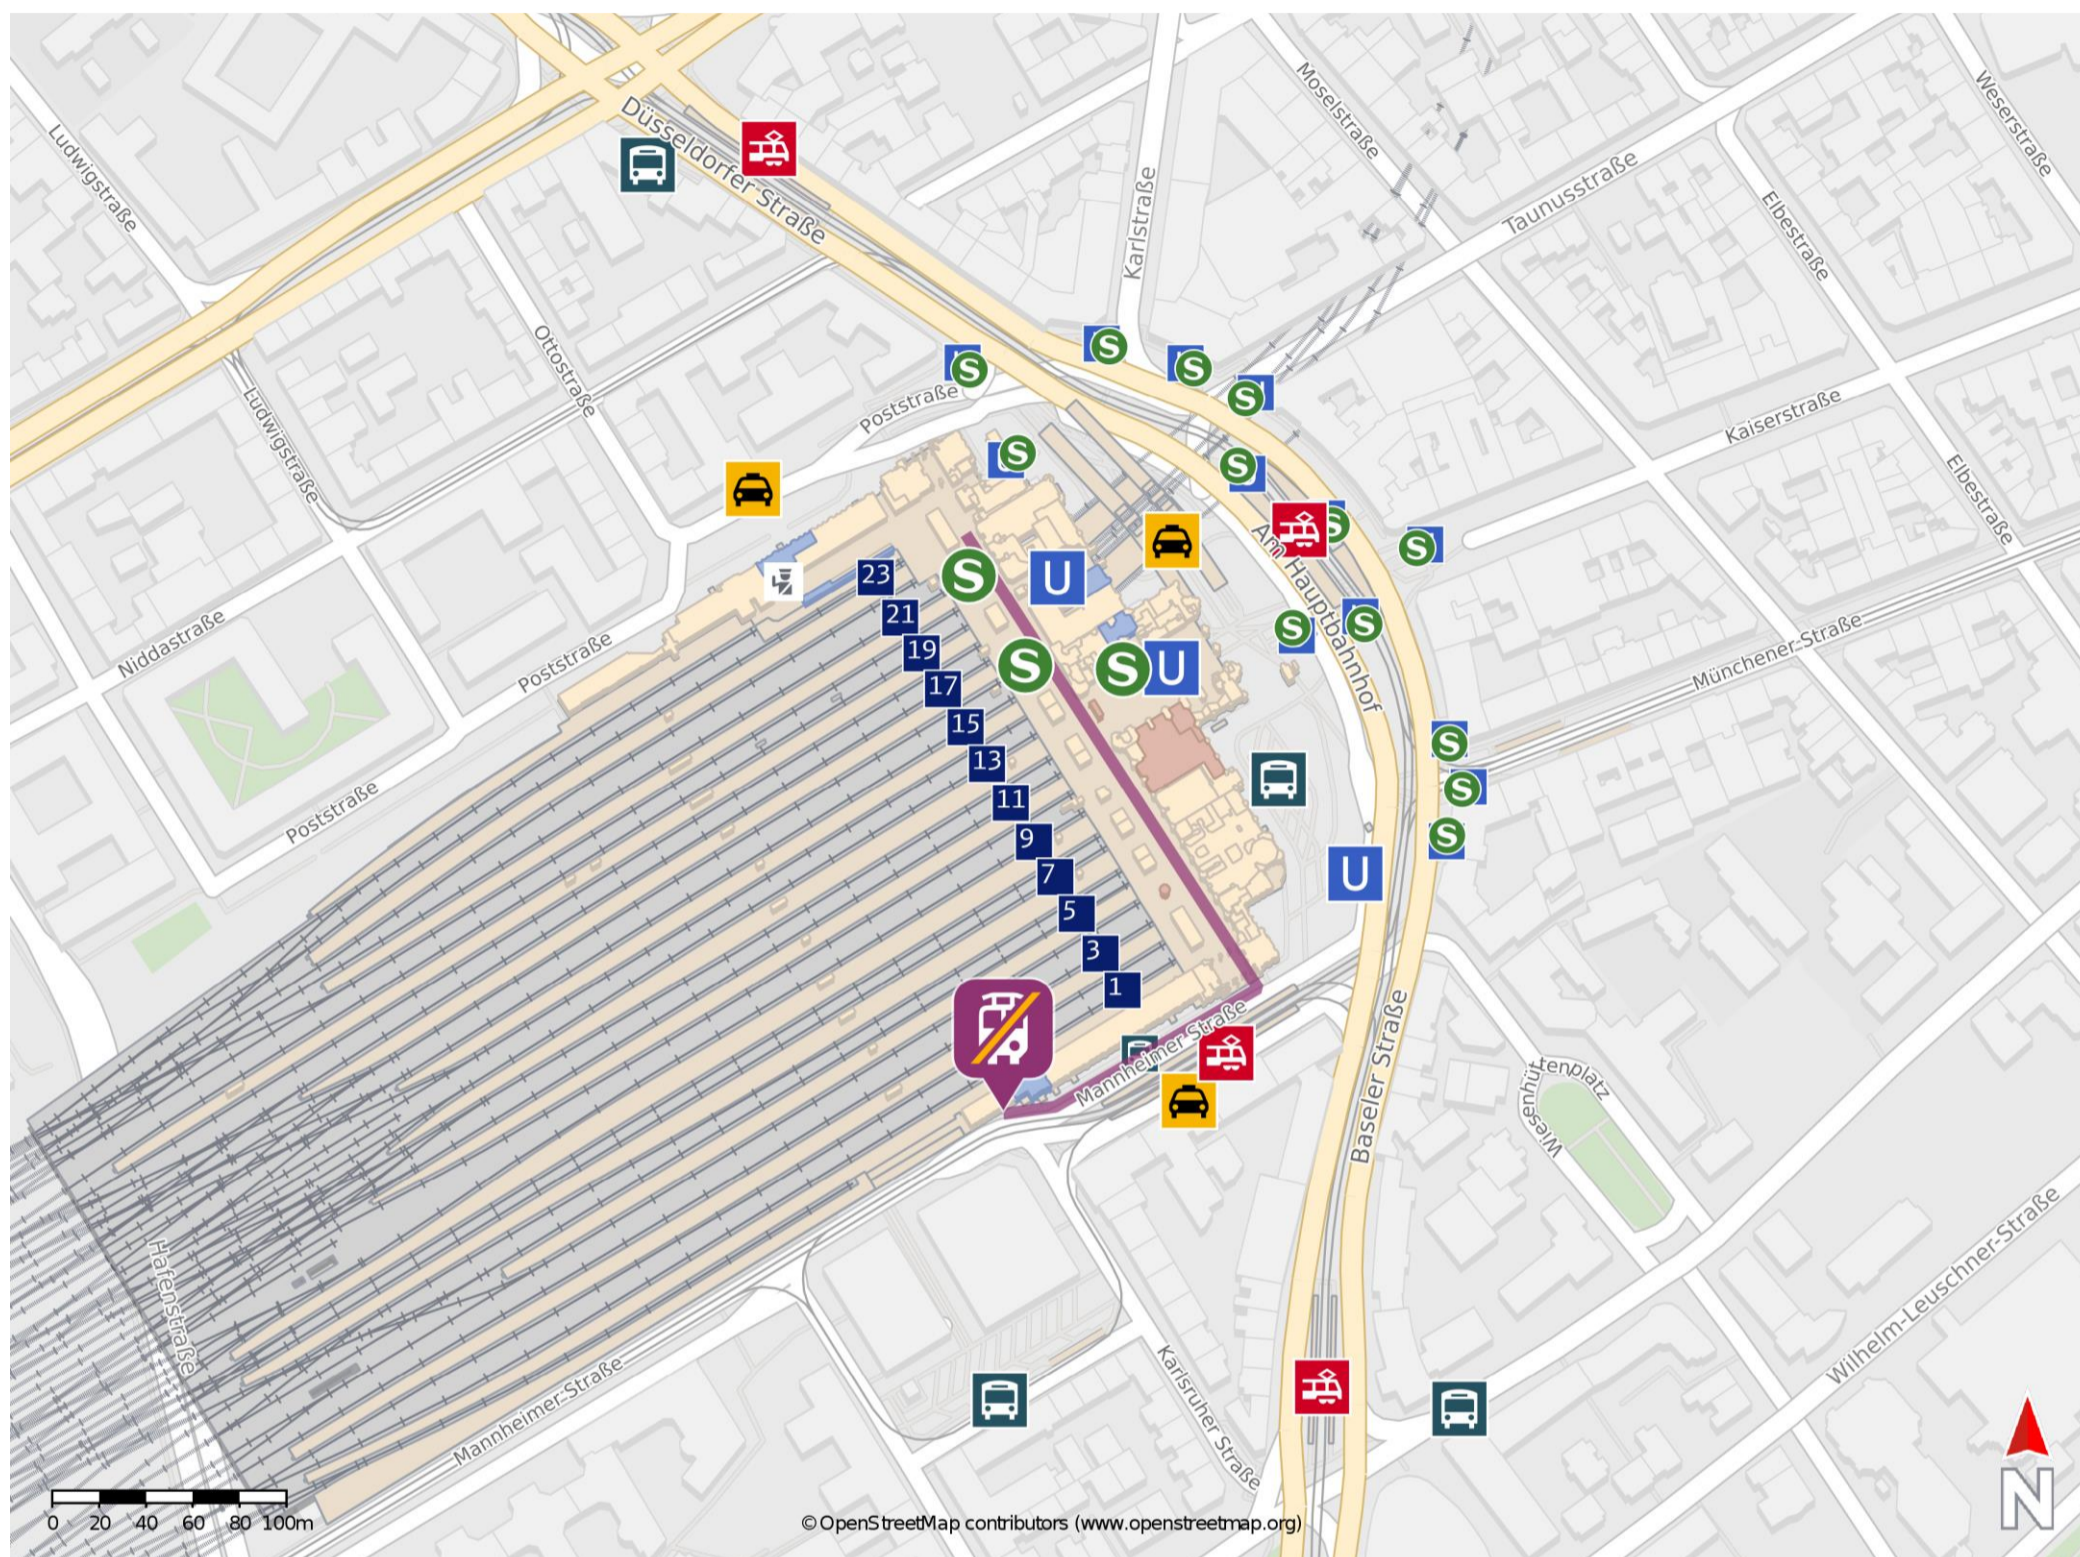

Frankfurt (Main) Hbf

Wegbeschreibung Schienenersatzverkehr *

Verlassen Sie den Bahnsteig und begeben Sie sich in Richtung der Bahnhofshalle ans Gleisende. Biegen Sie nach rechts in Richtung Gleis 1 ab. Verlassen Sie den Bahnhof durch den Ausgang in Richtung Mannheimer Straße. Biegen Sie nach rechts ab und folgen Sie der Mannheimer Straße bis zur Ersatzhaltestelle.

* Fahrradmitnahme im Schienenersatzverkehr nur begrenzt möglich.
Im QR Code sind die Koordinaten der Ersatzhaltestelle hinterlegt.

— barrierefrei
— nicht barrierefrei