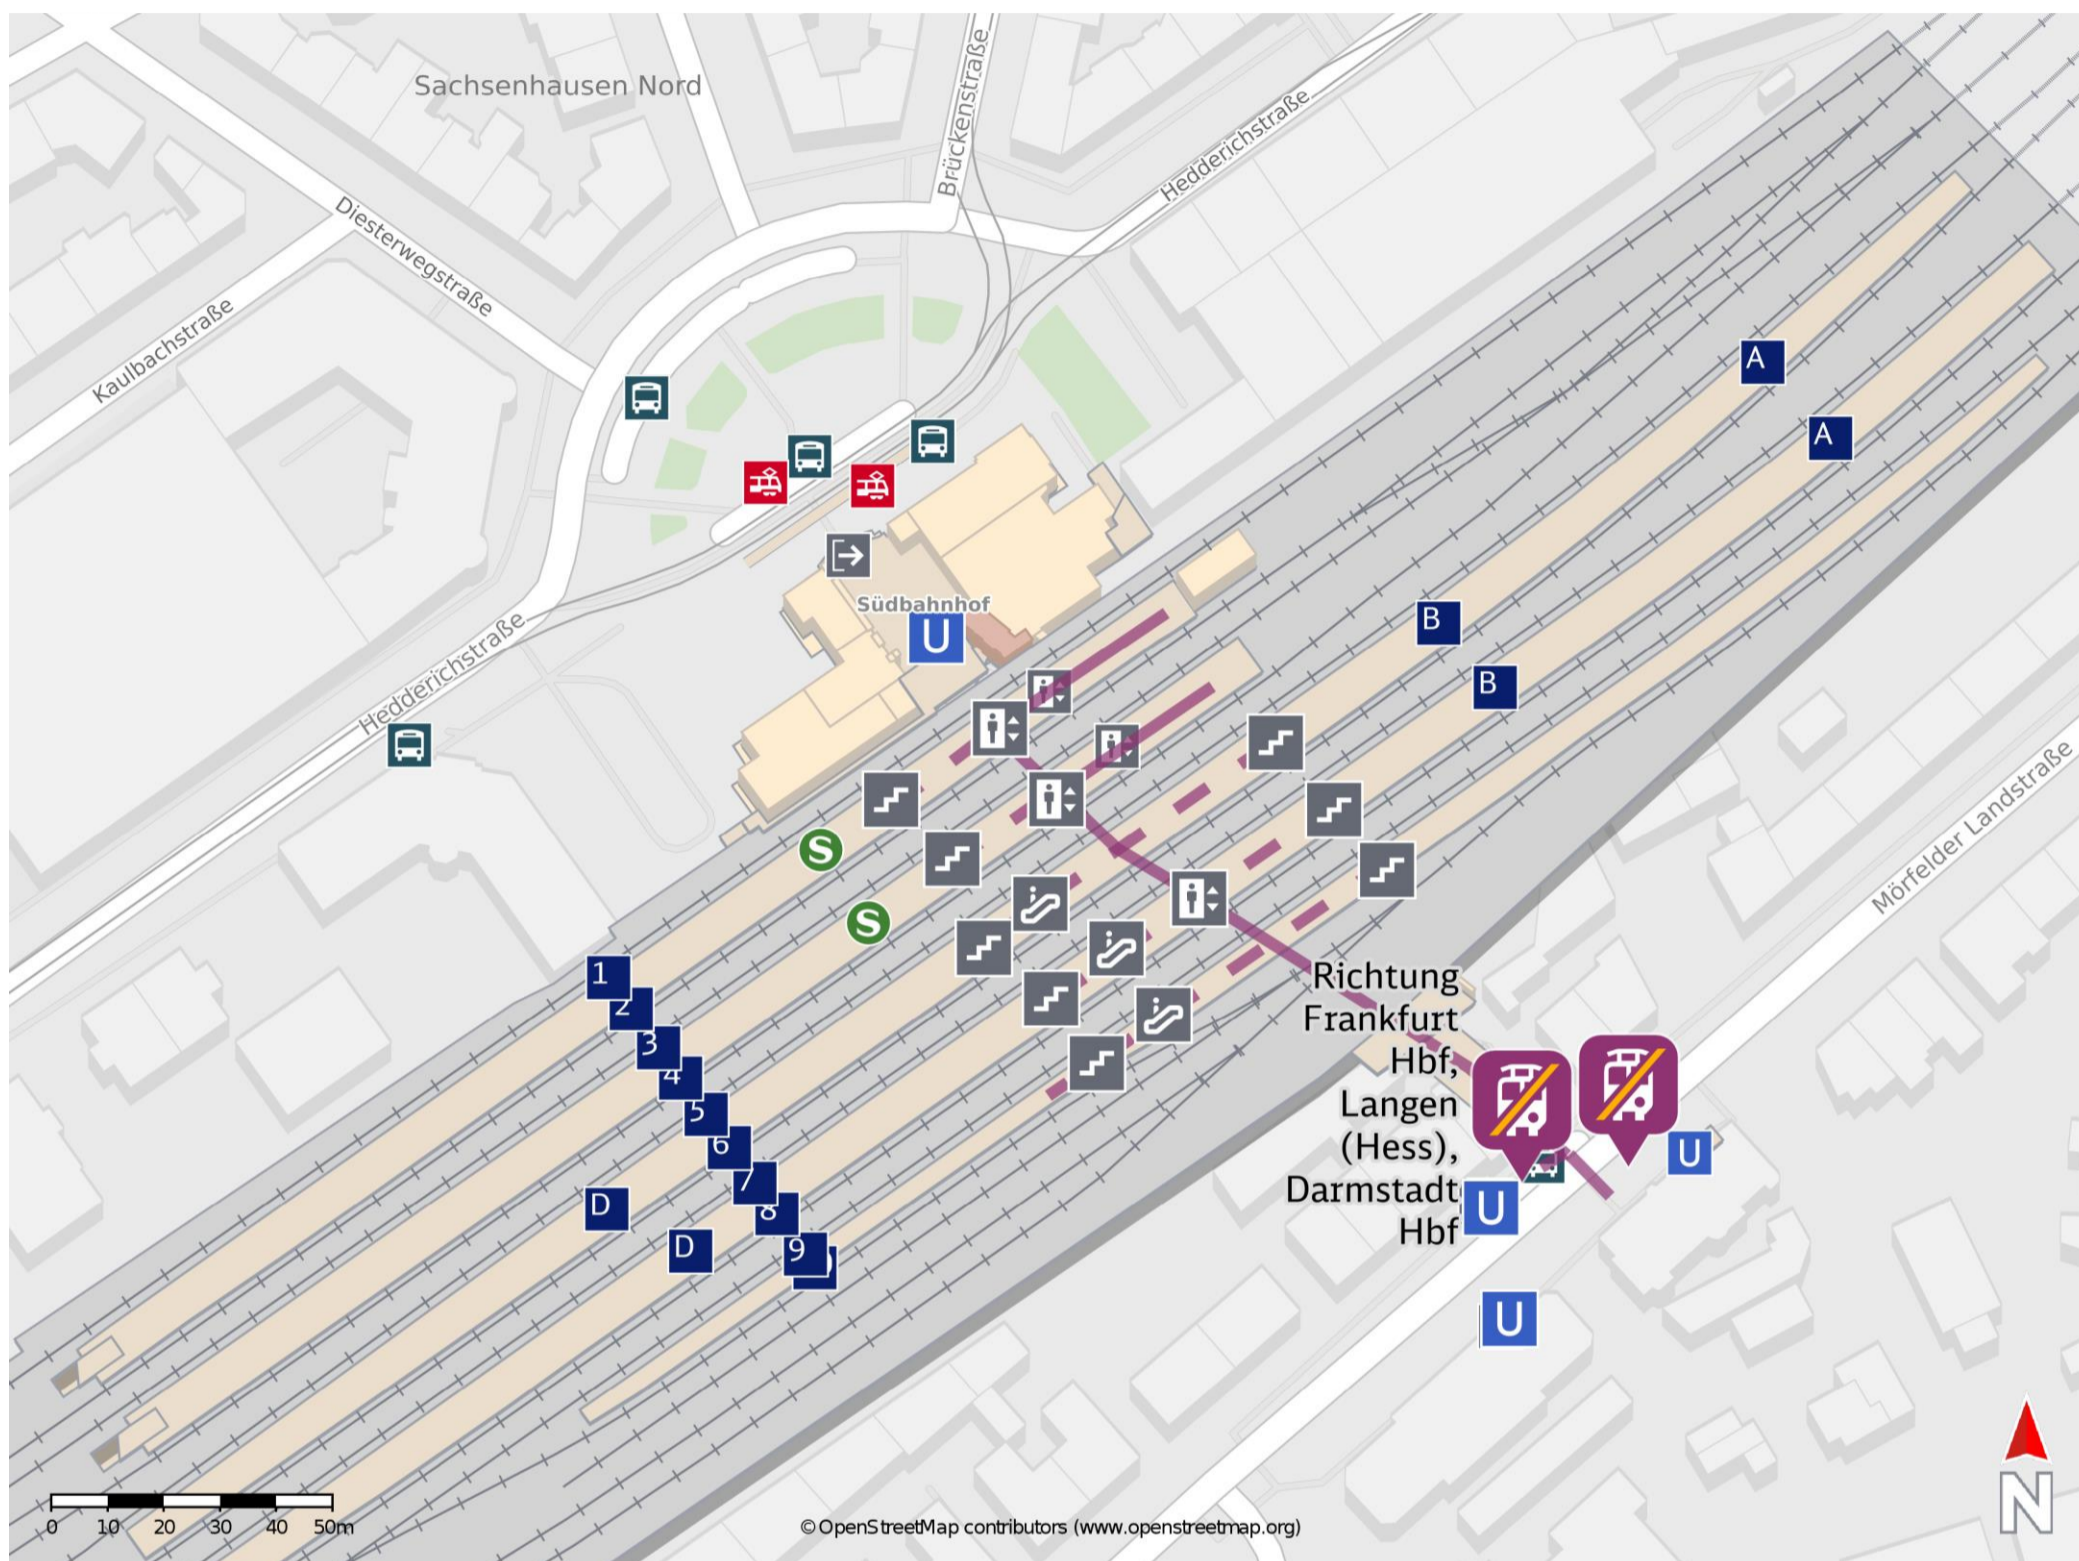

Umgebungsplan

Frankfurt (Main) Süd

Wegbeschreibung Schienenersatzverkehr *

Verlassen Sie den Bahnsteig und begeben Sie sich an die Mörfelder Landstraße. Die Ersatzhaltestellen befinden sich an den Bushaltestellen Südbahnhof/Mörfelder Landstraße.

Ersatzhaltestelle Richtung Offenbach

Ersatzhaltestelle Richtung Frankfurt Hbf,

*Fahrradmitnahme im Schienenersatzverkehr nur begrenzt, teilweise gar nicht möglich. Bitte informieren Sie sich bei dem von Ihnen genutzten Eisenbahnverkehrsunternehmen. Im QR Code sind die Koordinaten der Ersatzhaltestelle hinterlegt.

— barrierefrei
 — nicht barrierefrei