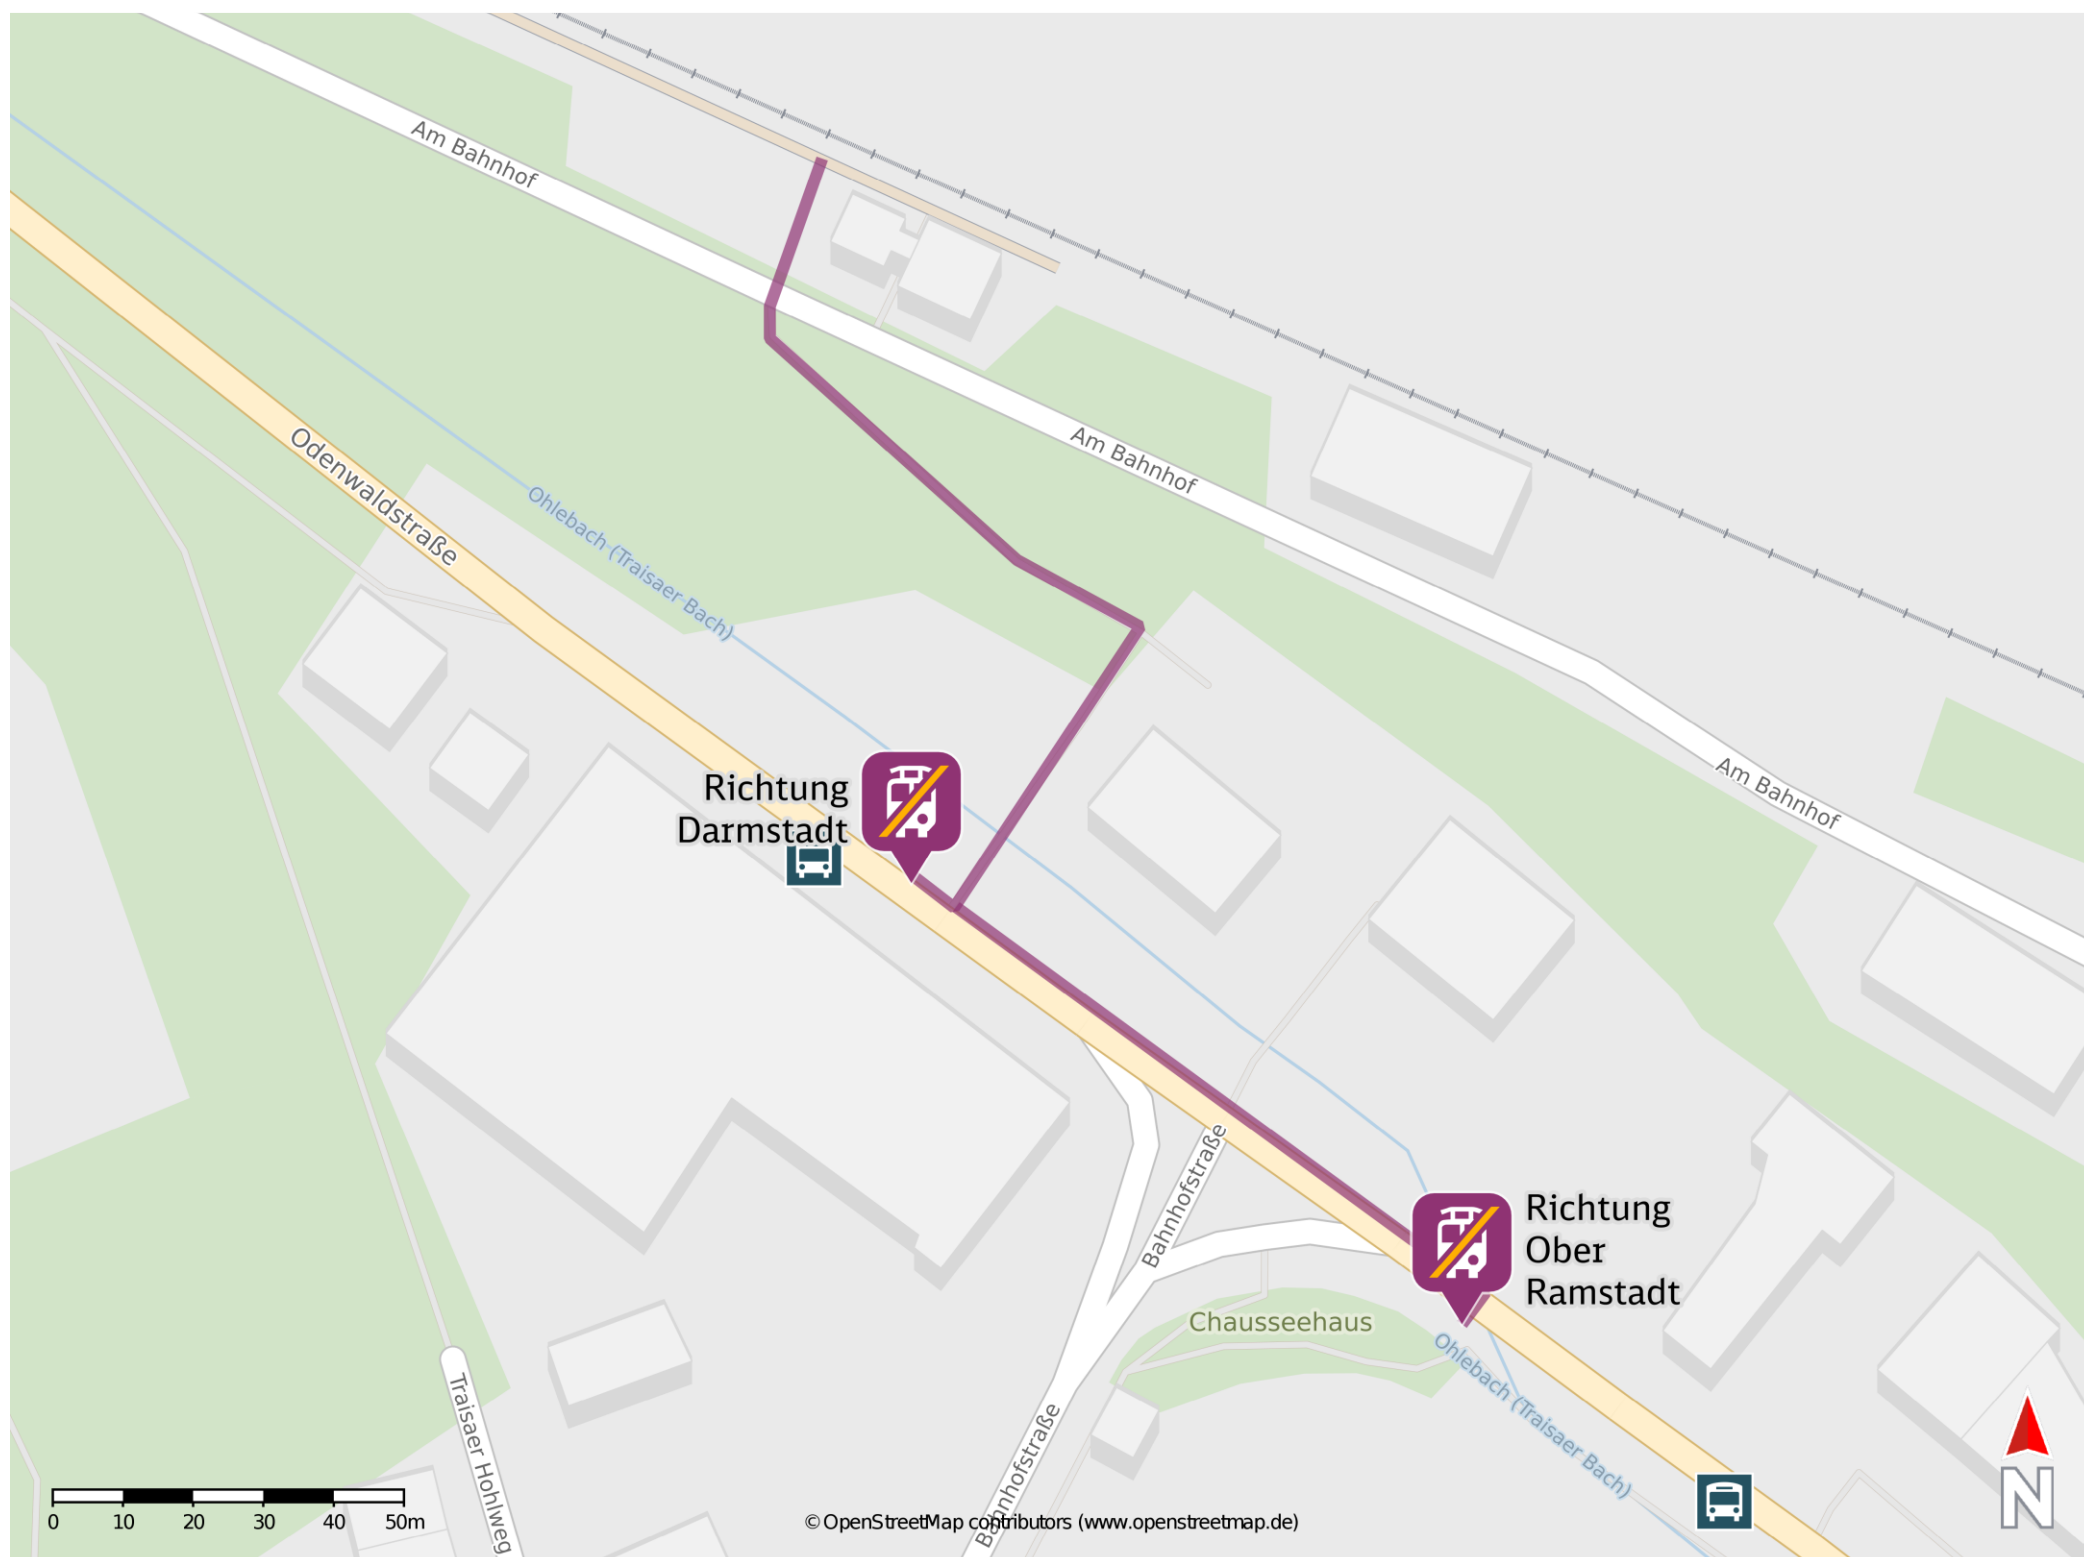

Mühltal

Ersatzhaltestelle Richtung Darmstadt

Ersatzhaltestelle Richtung Ober Ramstadt

Wegbeschreibung Schienenersatzverkehr *

Richtung Darmstadt: Verlassen Sie den Bahnsteig und begeben Sie sich an die Straße Am Bahnhof. Folgen Sie dem Weg zur Odenwaldstraße. Die Ersatzhaltestelle in Richtung Darmstadt befindet sich an Steig 11 der Bushaltestelle Mühltal Bahnhof.

Richtung Ober Ramstadt: Verlassen Sie den Bahnsteig und begeben Sie sich an die Straße Am Bahnhof. Folgen Sie dem Weg zur Odenwaldstraße. Orientieren Sie sich nach links und folgen Sie dem Straßenverlauf bis zur Kreuzung Odenwaldstraße/Bahnhofstraße. Die Ersatzhaltestelle in Richtung Ober Ramstadt befindet sich an Steig 12 der Bushaltestelle Mühltal Bahnhof.

* Fahrradmitnahme im Schienenersatzverkehr nur begrenzt möglich.
Im QR Code sind die Koordinaten der Ersatzhaltestelle hinterlegt.

— barrierefrei
— nicht barrierefrei