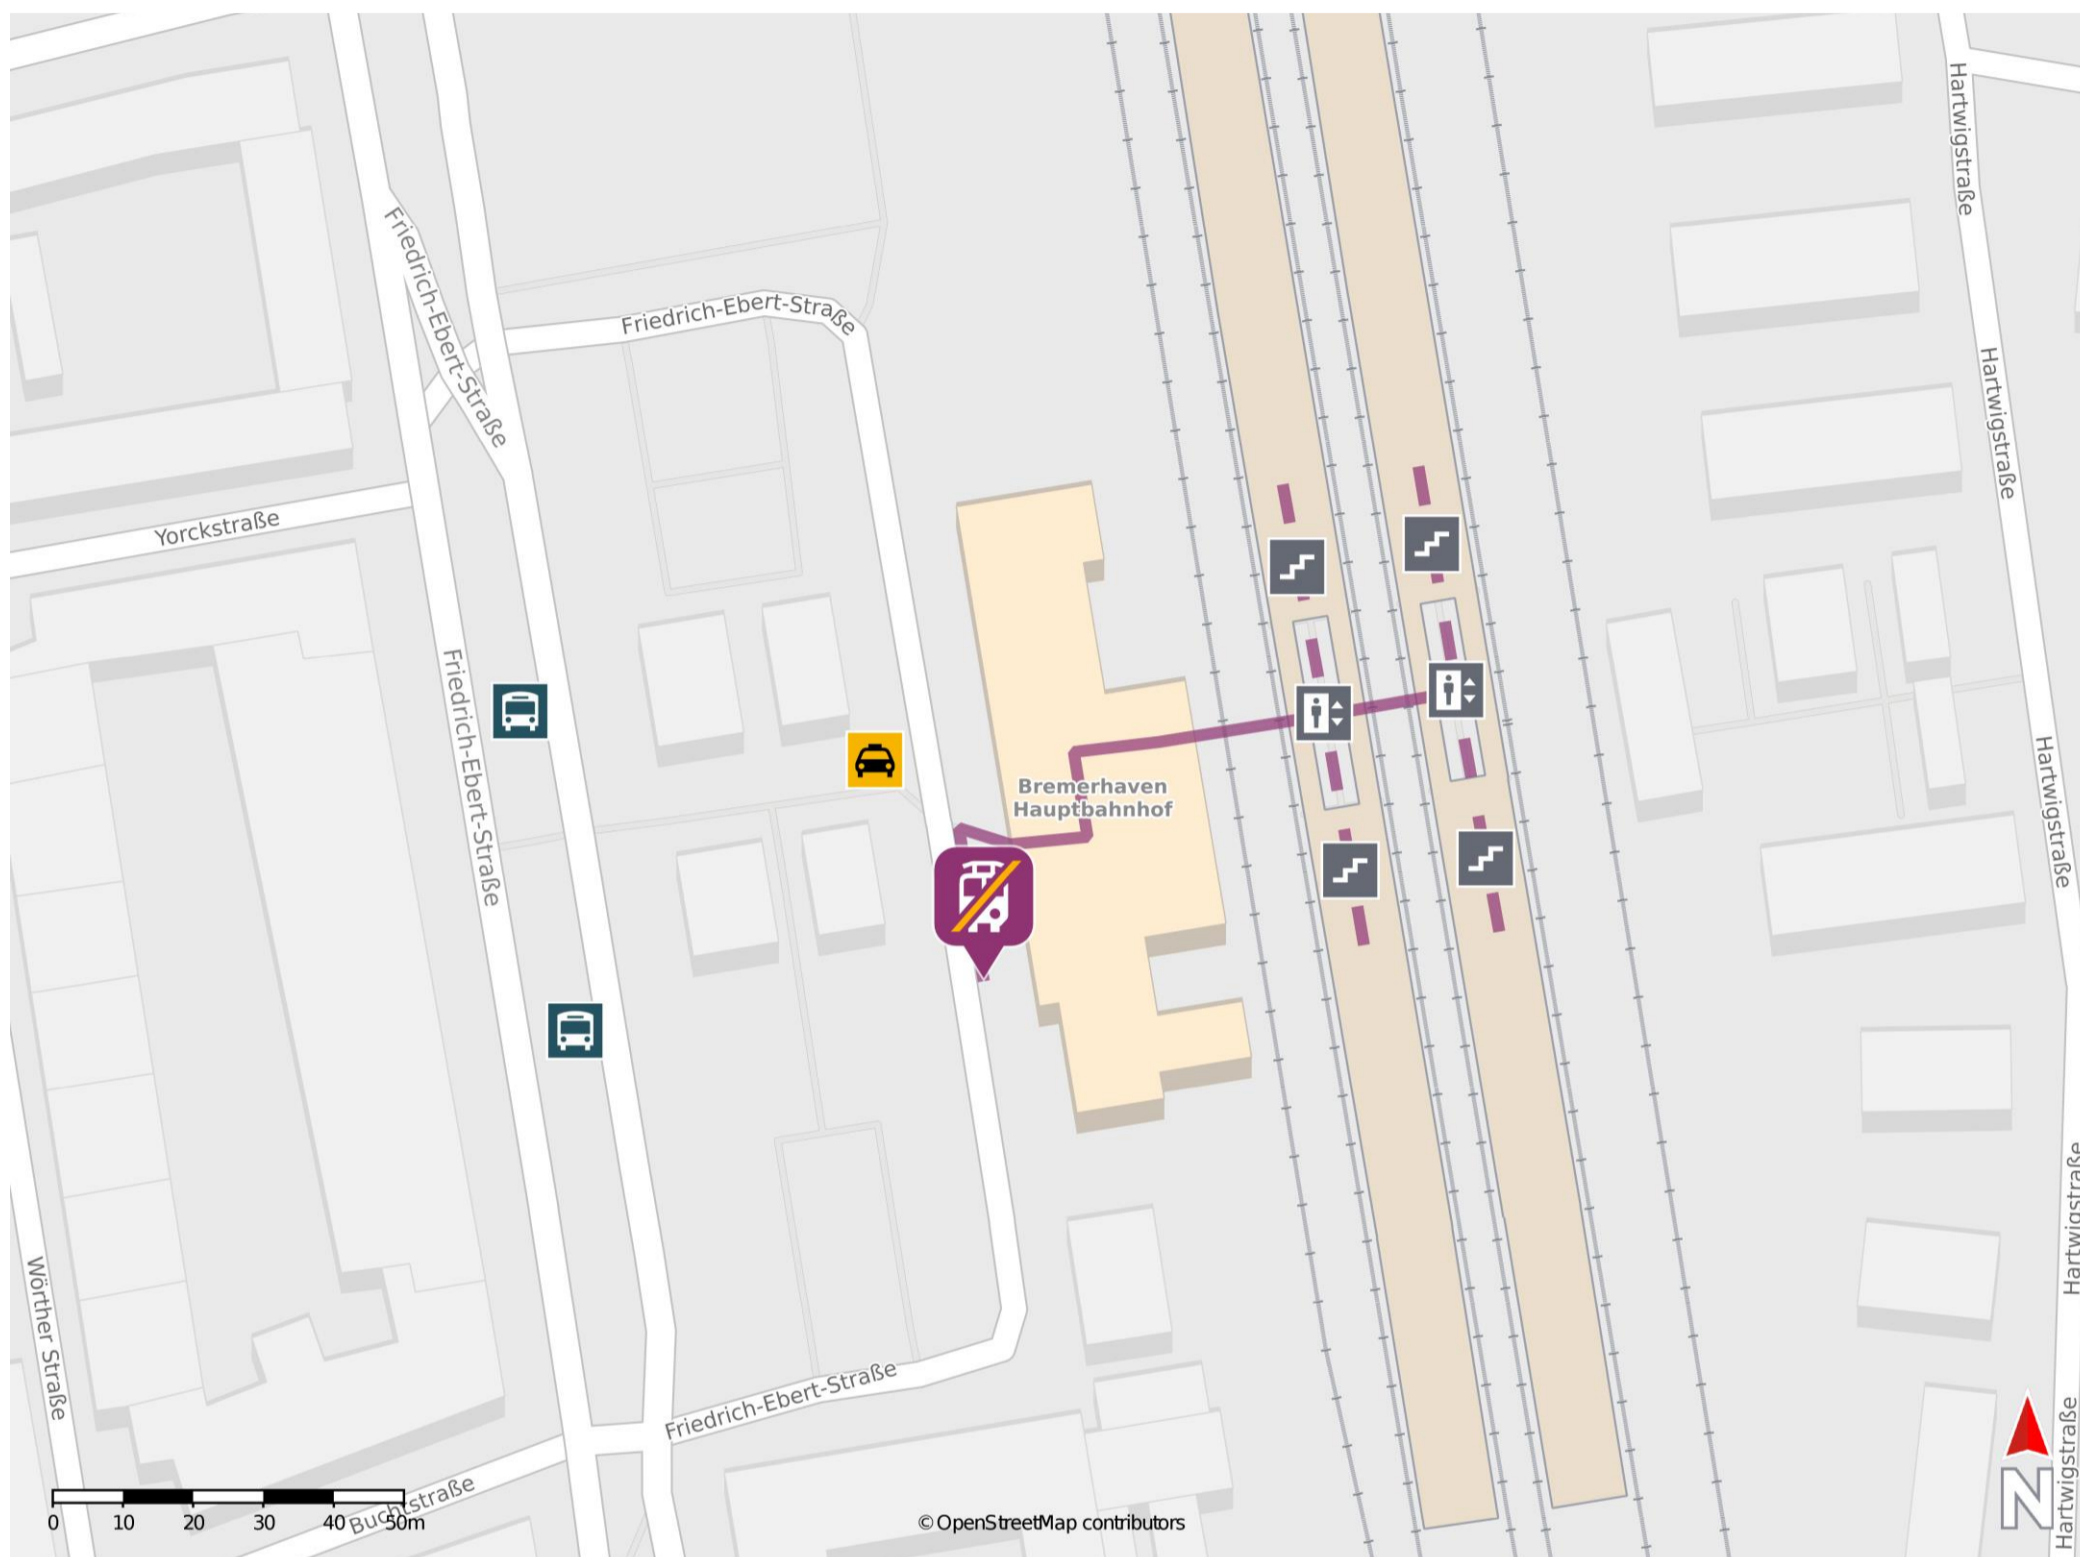

Bremerhaven Hbf

Wegbeschreibung Schienenersatzverkehr *

Verlassen Sie den Bahnsteig durch die Unterführung und durchqueren Sie das Bahnhofsgebäude. Die Ersatzhaltestelle befindet sich vor dem Bahnhofsgebäude.

* Fahrradmitnahme im Schienenersatzverkehr nur begrenzt möglich.
Im QR Code sind die Koordinaten der Ersatzhaltestelle hinterlegt.

— barrierefrei
- nicht barrierefrei