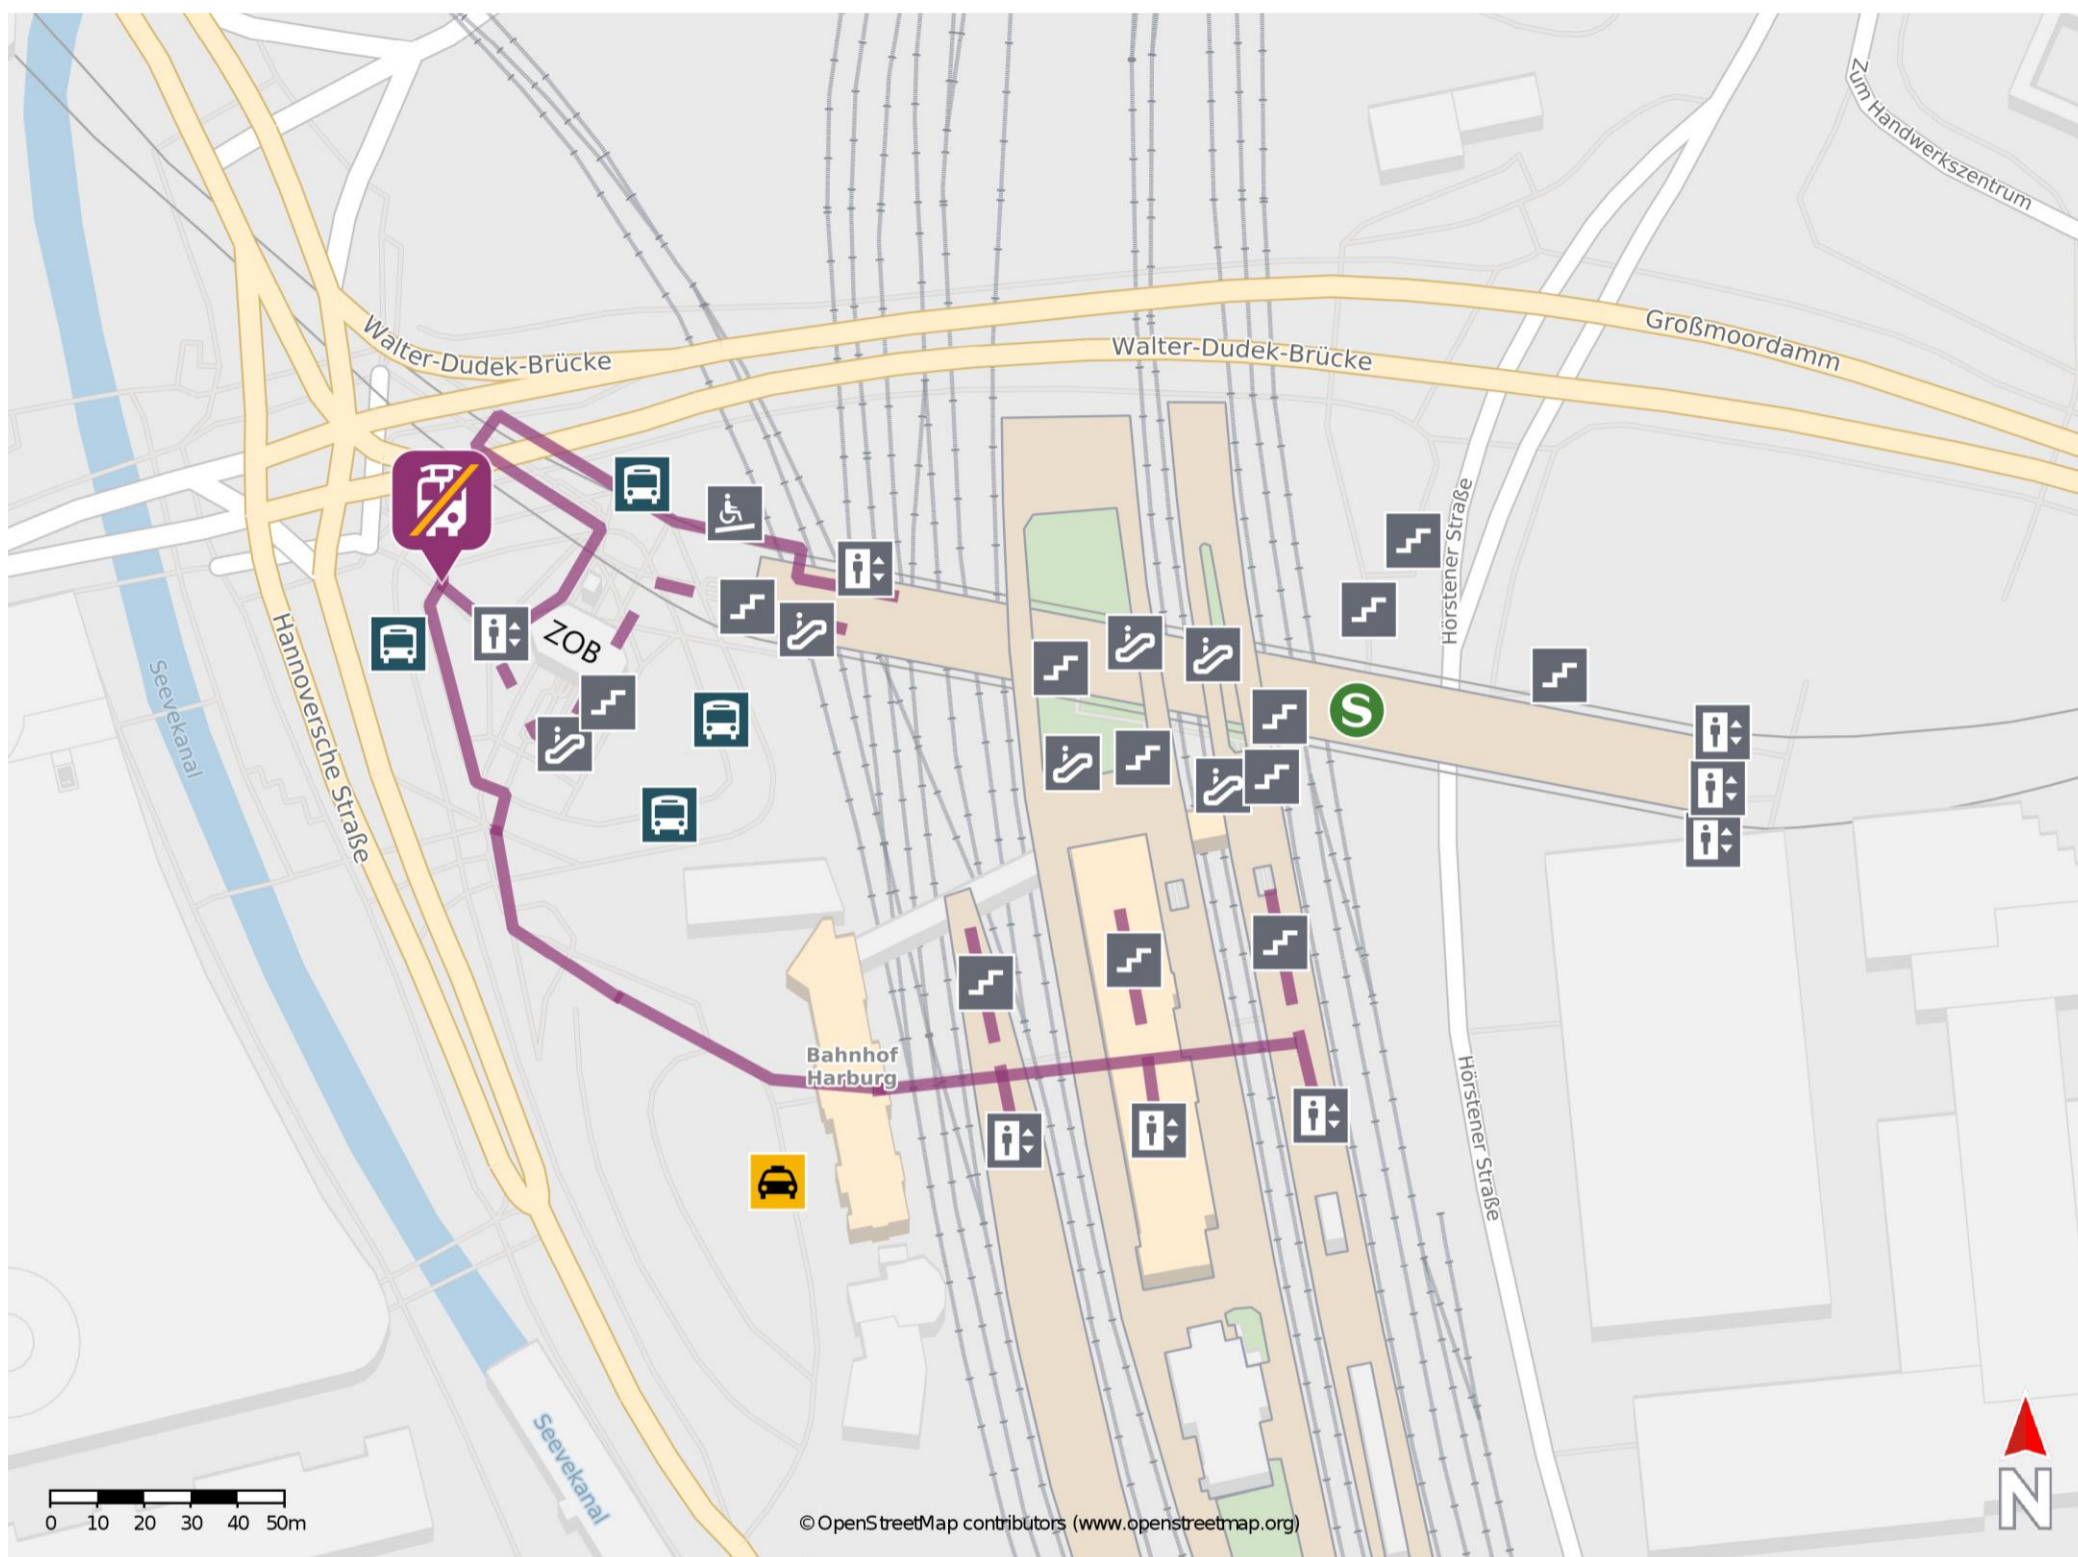

Hamburg-Harburg

Wegbeschreibung Schienenersatzverkehr *

Verlassen Sie den Bahnsteig in Richtung Busbahnhof/ ZOB und begeben Sie sich an die Ersatzhaltestelle. Die Ersatzhaltestelle befindet sich an der Bushaltestelle Bf. Harburg (ZOB).

* Fahrradmitnahme im Schienenersatzverkehr nur begrenzt möglich.
Im QR Code sind die Koordinaten der Ersatzhaltestelle hinterlegt.

— barrierefrei
- nicht barrierefrei