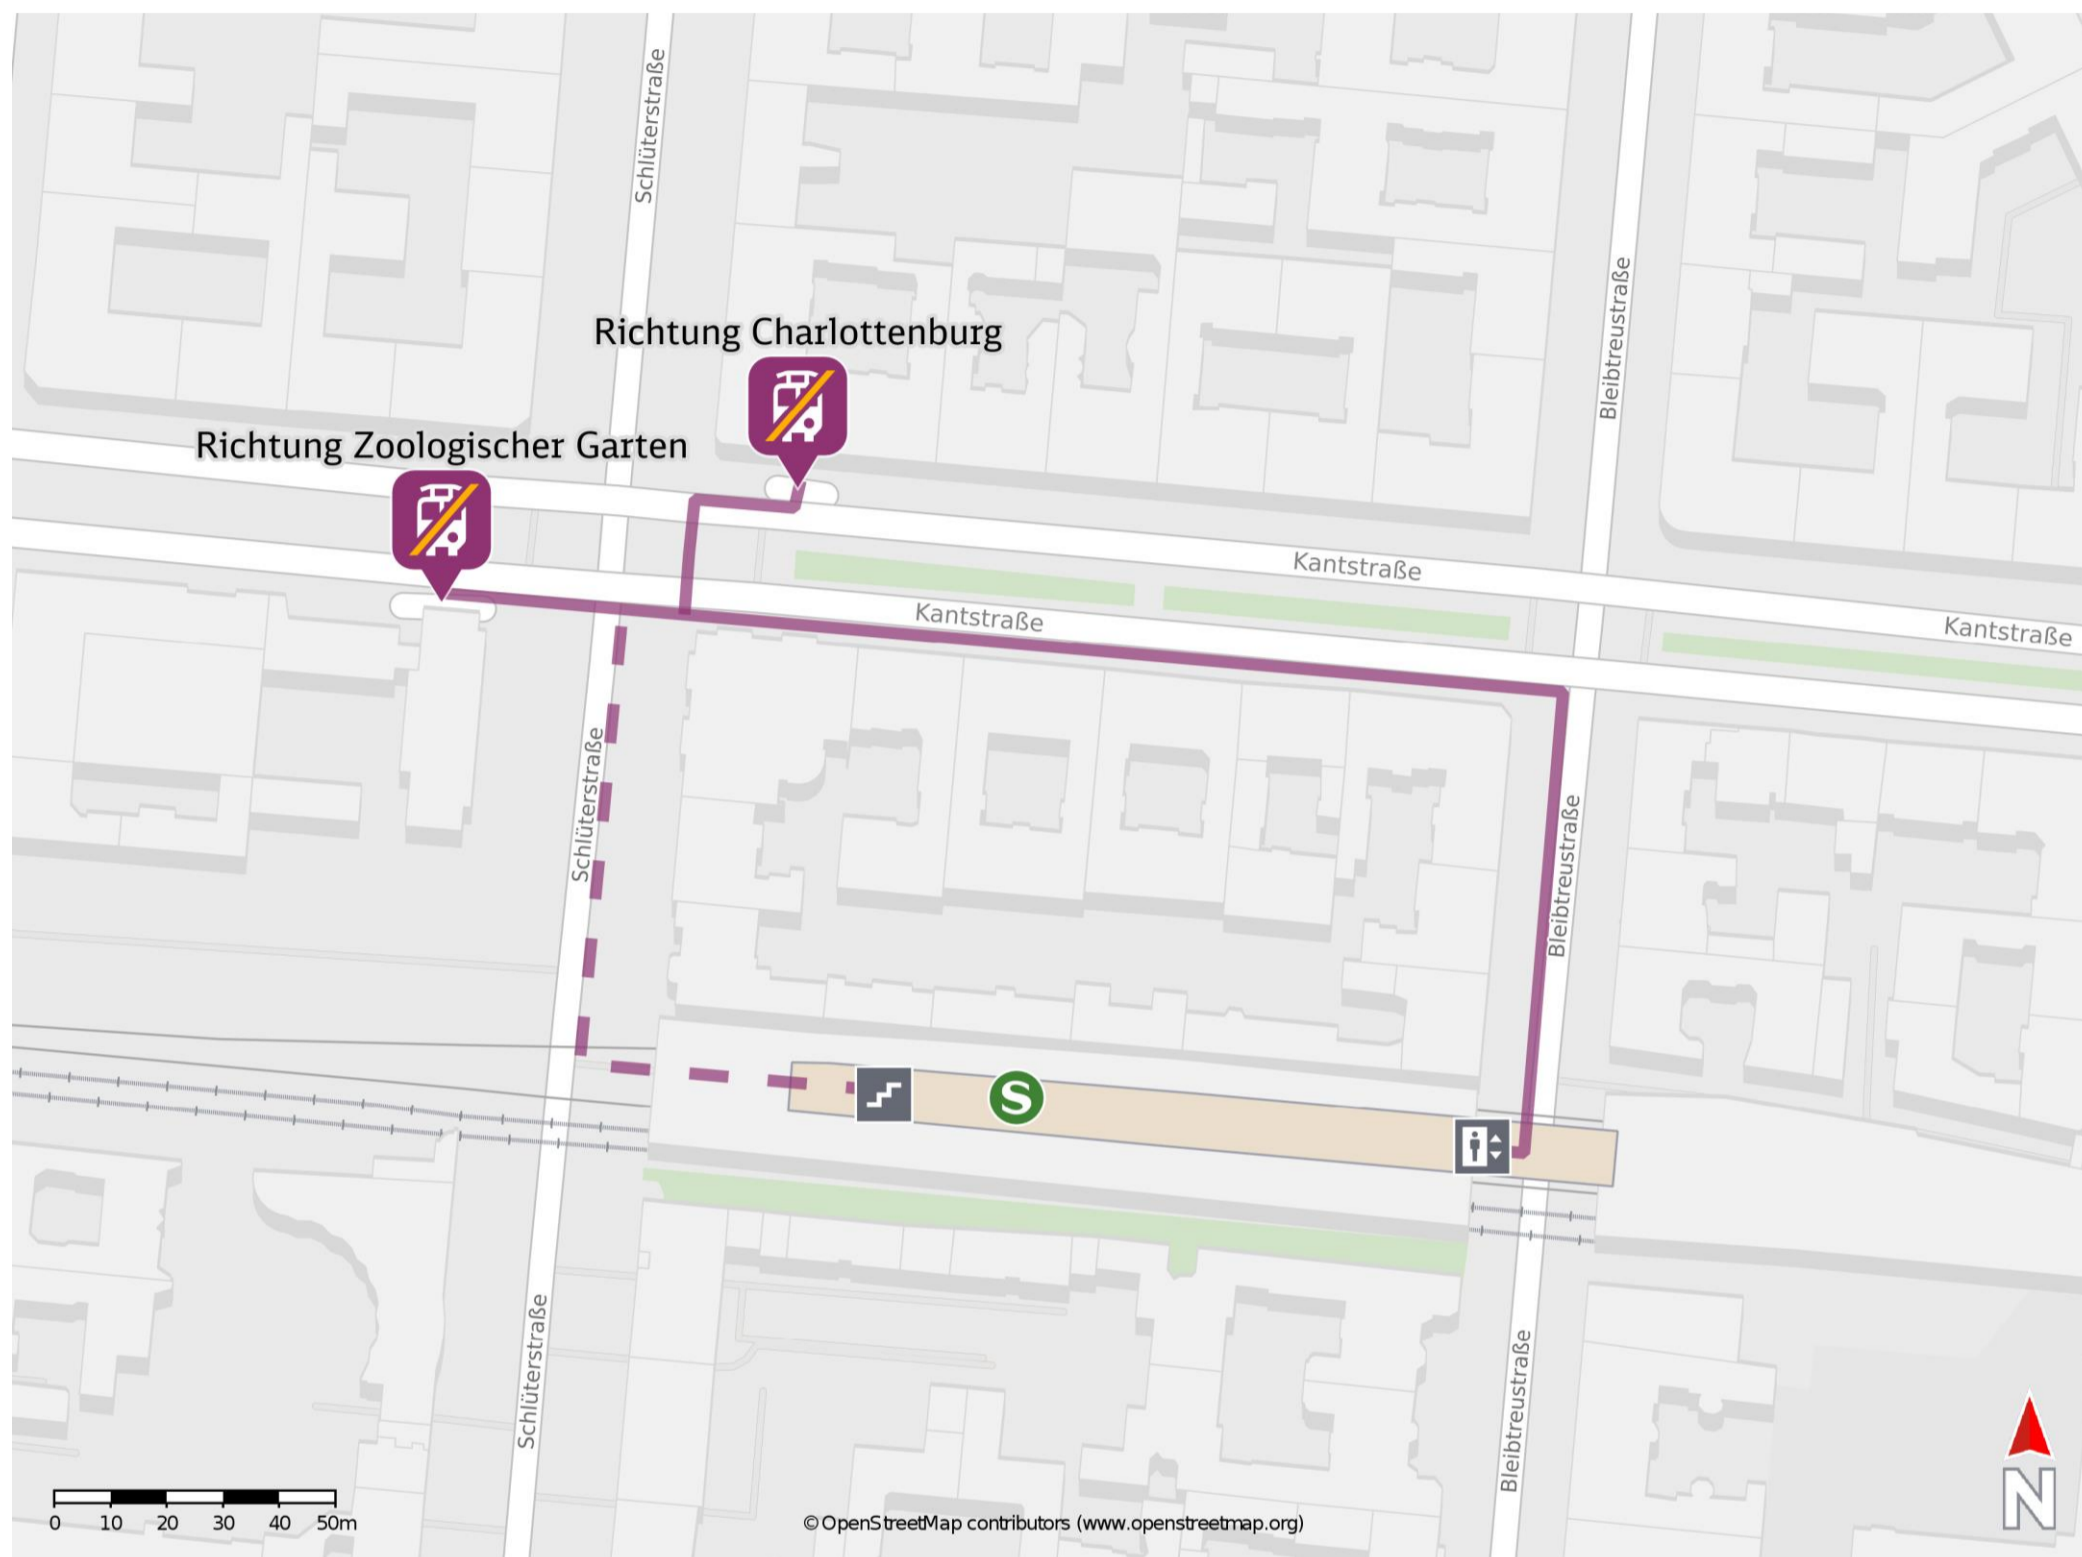

Savignyplatz

Ersatzhaltestelle Richtung Zoologischer Garten

Ersatzhaltestelle Richtung Charlottenburg

Wegbeschreibung Schienenersatzverkehr *

Verlassen Sie den Bahnsteig und begeben Sie sich an die Schlüterstraße. Biegen Sie nach rechts ab und folgen Sie dem Straßenverlauf bis zur Kantstraße. Biegen Sie nach links bzw. nach rechts ab und folgen Sie der Straße bis zur jeweiligen Ersatzhaltestelle. Für einen barrierefreien Weg verlassen Sie den Bahnsteig in Richtung Bleibtreustraße. Biegen Sie nach links ab und folgen Sie der Straße bis zur Kantstraße. Biegen Sie nach links ab und folgen Sie dem Straßenverlauf bis zur jeweiligen Ersatzhaltestelle. Bitte beachten Sie gegebenenfalls auch die zusätzlichen Informationen zu Baumaßnahmen am Bahnsteig.

* Fahrradmitnahme im Schienenersatzverkehr nur begrenzt möglich. Im QR Code sind die Koordinaten der Ersatzhaltestelle hinterlegt.

— barrierefrei
- - nicht barrierefrei