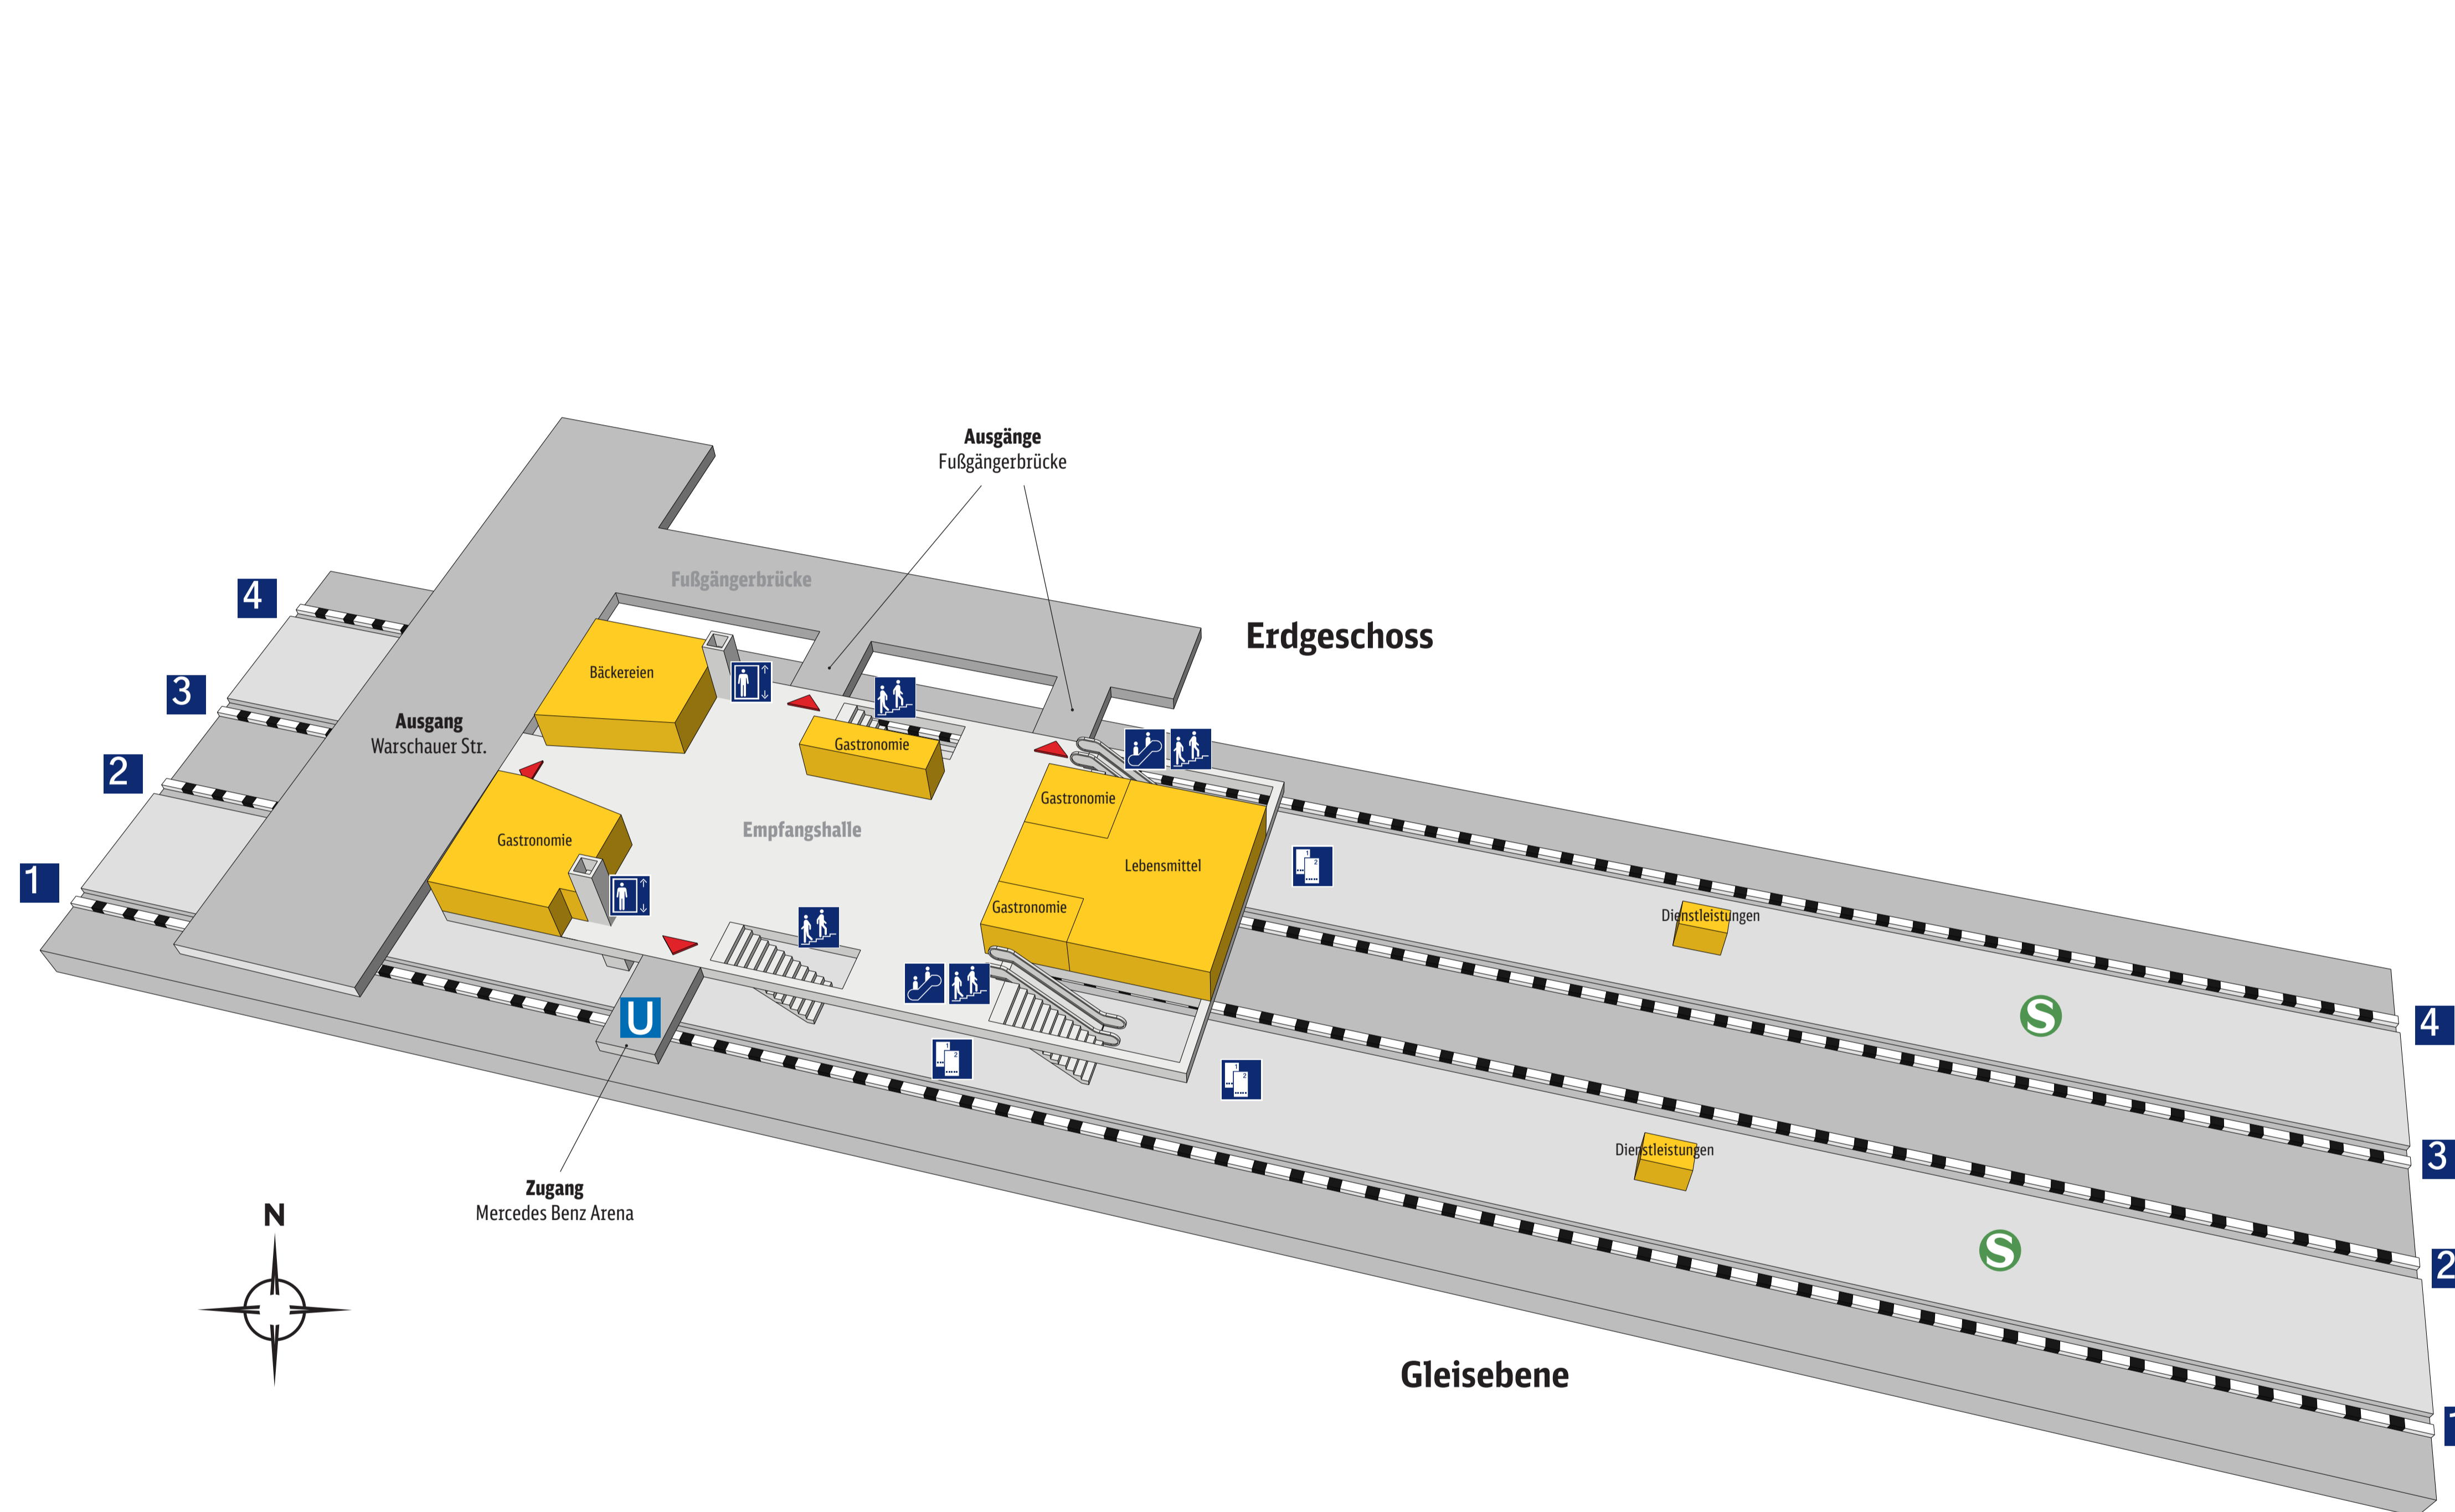

S-Bahn **Berlin Warschauer Straße**

Zeichenerklärung

- | | | | |
|--|------------------------|--|------------------------|
| | Reiseservice | | Geschäfte, Gastronomie |
| | Bahnhofs-einrichtungen | | Nicht öffentlich |
| | Ausgang | | |
| | Bahnsteig-abschnitte | | S-Bahn |
| | | | U-Bahn |
| | Fahrkartenverkauf | | |
| | Aufzug | | |
| | Rollstuhlbenutzer | | |