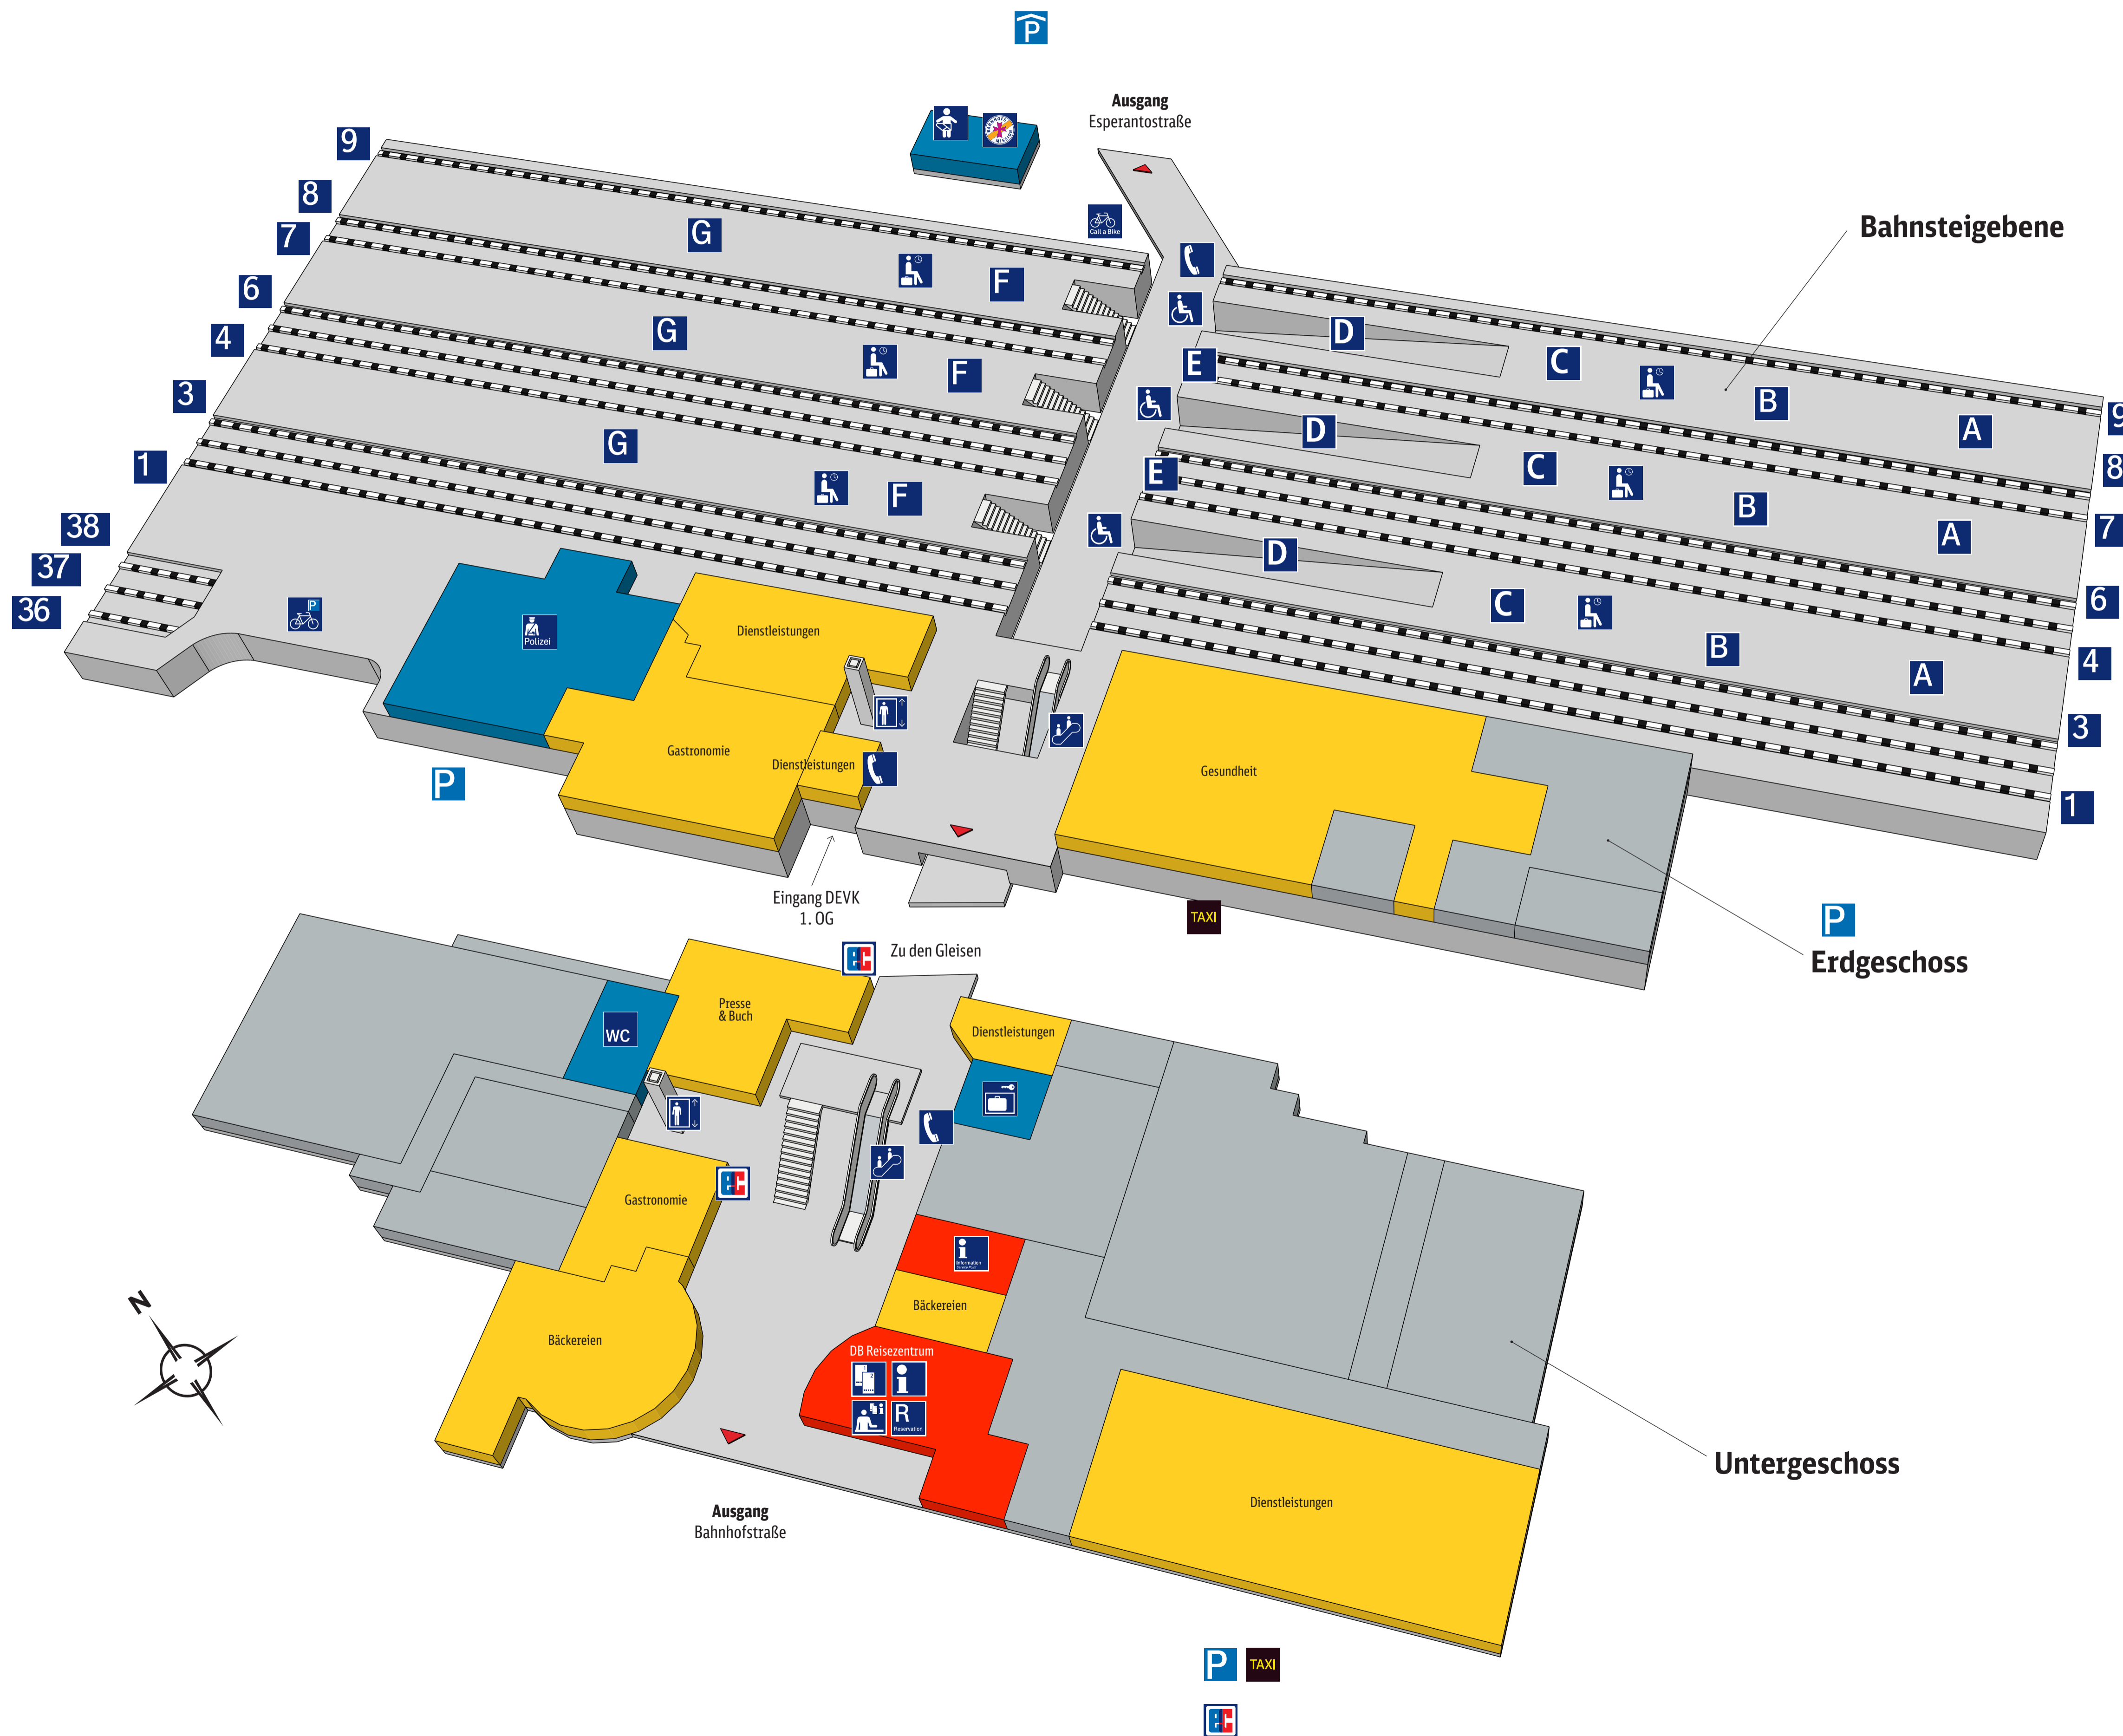

Bahnhof Fulda

Zeichenerklärung

	Reiseservice		Geschäfte, Gastronomie
	Bahnhofs-einrichtungen		Nicht öffentlich
	Ausgang		Bundespolizei
	Information		Telefon
	DB Information		Bahnhofsmission
	Reservierung		Fahrradparkplatz
	Reisezentrum/Schalter		Parkplatz
	Fahrkartenverkauf		WC
	Fahrtreppe		ec-Geldautomat
	Aufzug		W-LAN Hotspot
	Rollstuhlbenutzer		Schließfach
	Wartebereich		Call a Bike
1	Gleisbezeichnung		Taxi
2			Bus
A	Bahnsteigabschnitte		
B			