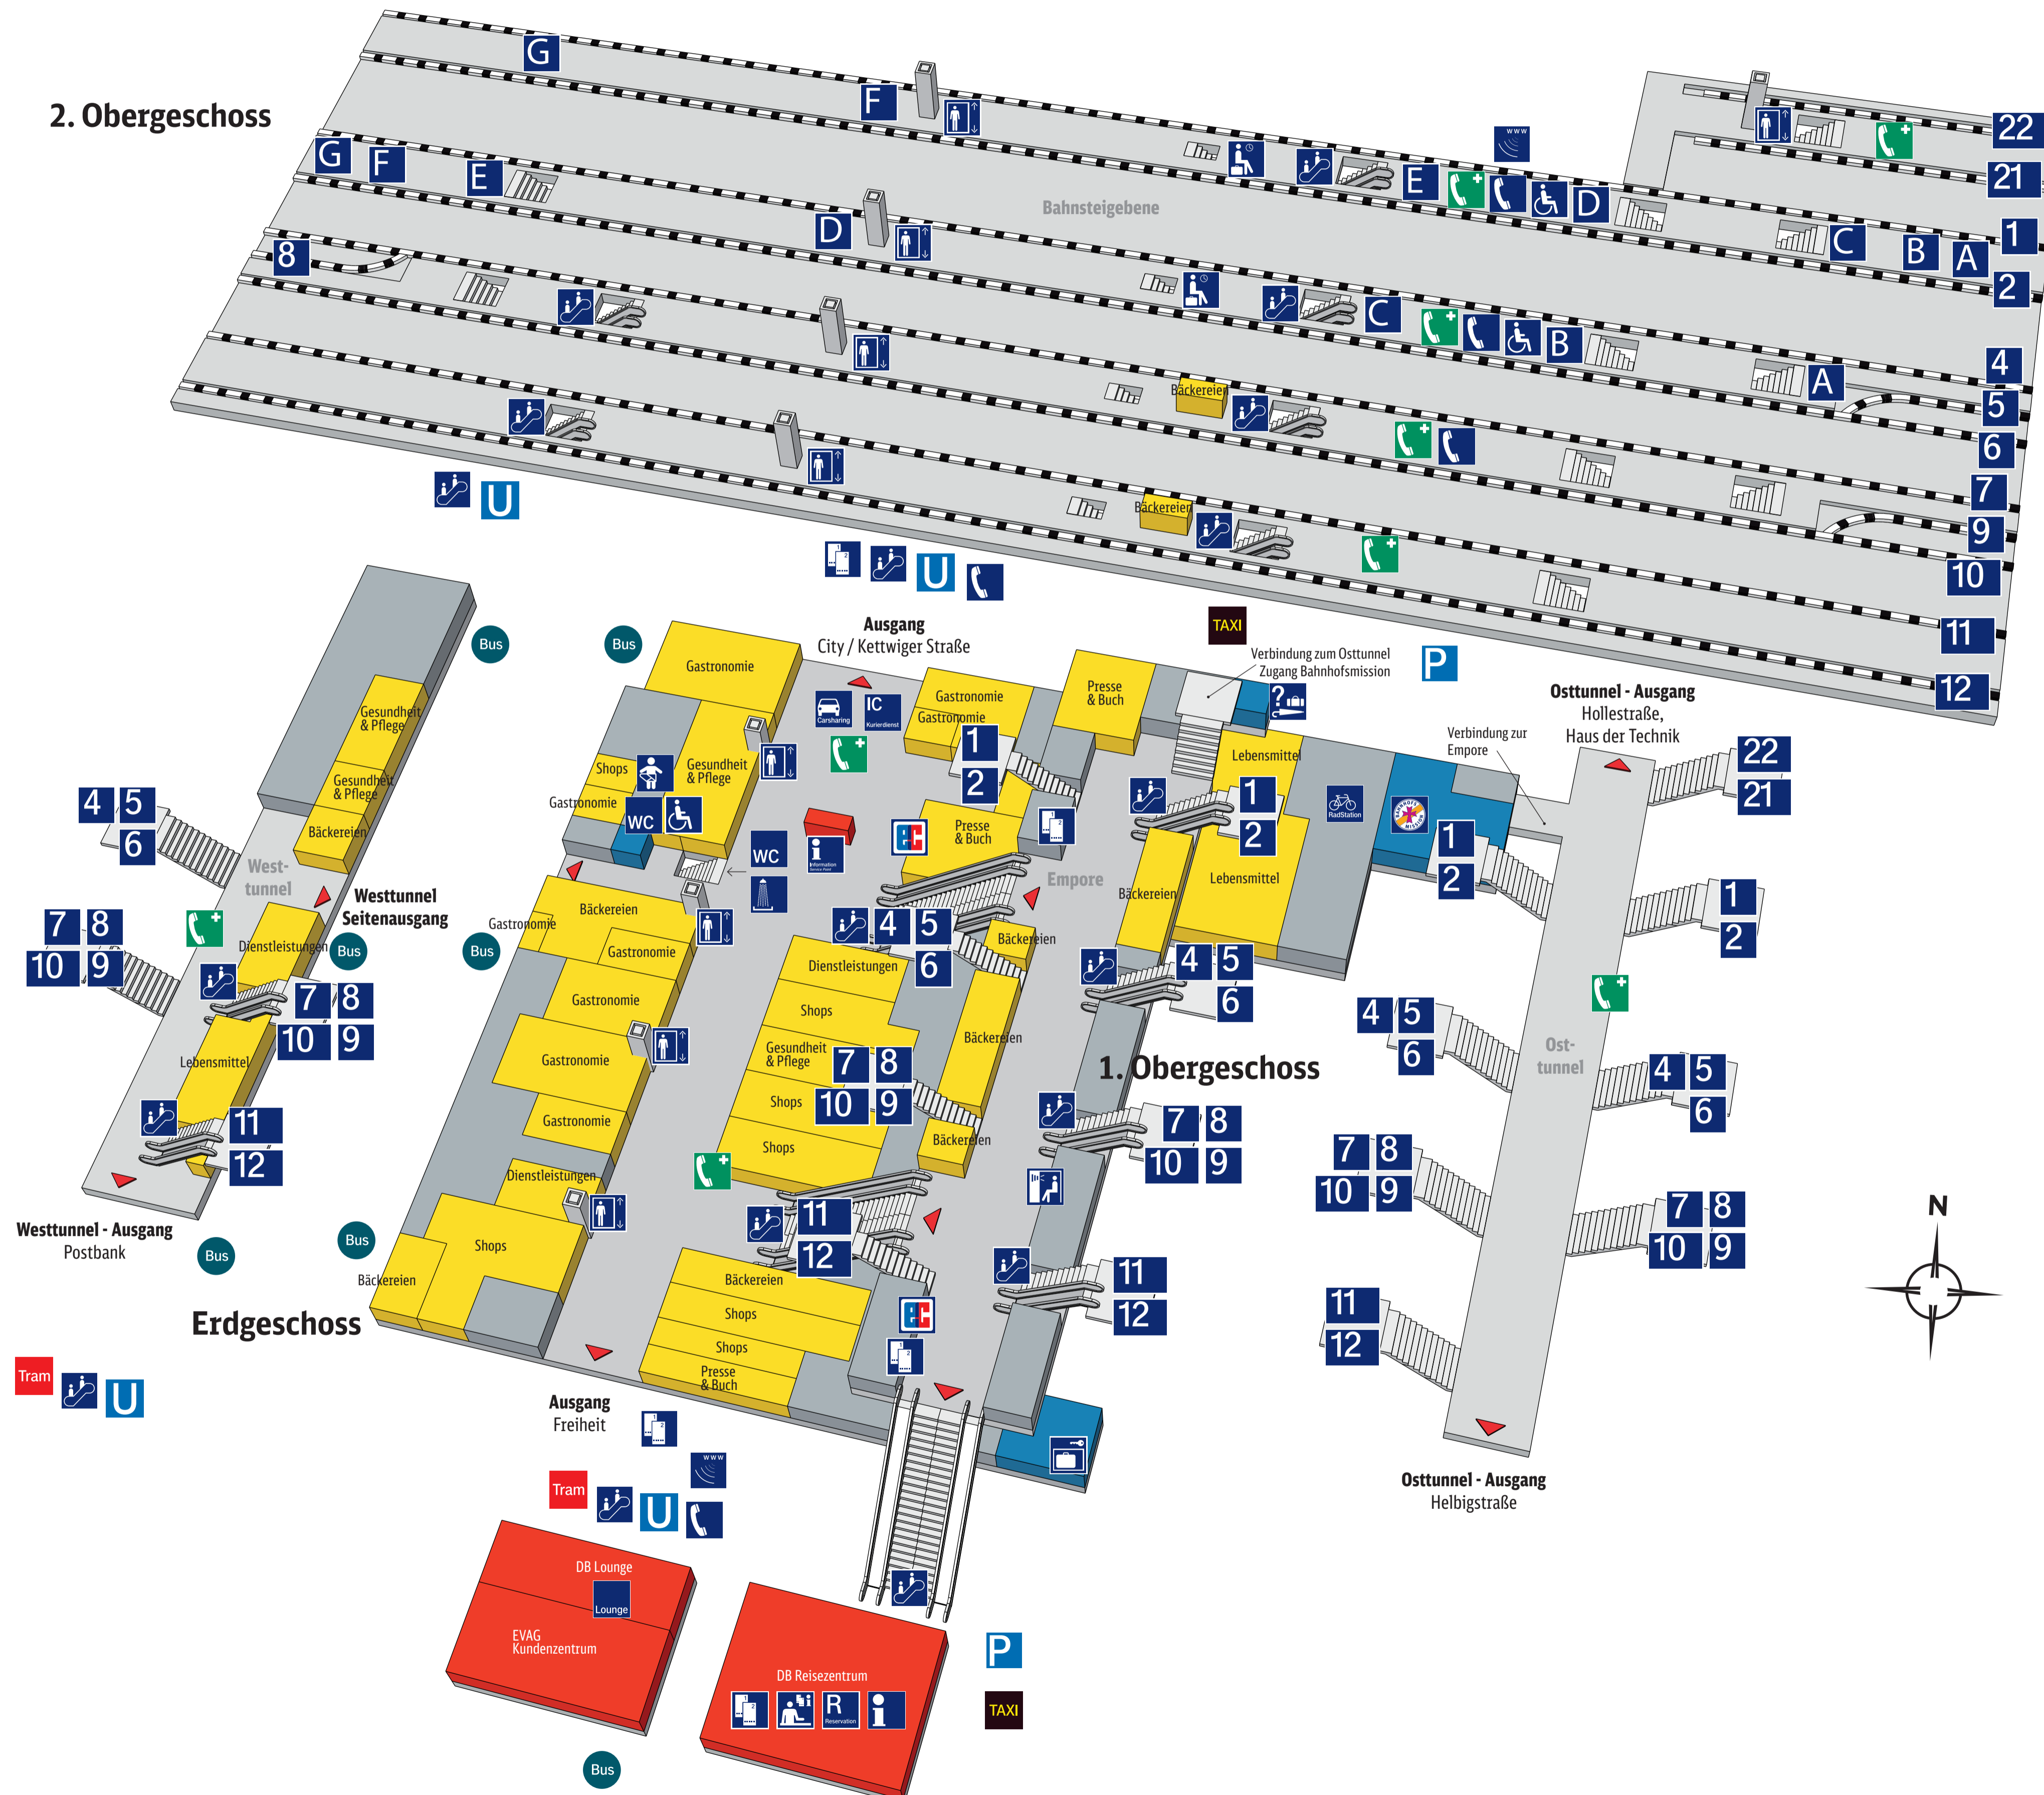

# Hauptbahnhof Essen

## Zeichenerklärung

- |  |                          |  |                                |
|--|--------------------------|--|--------------------------------|
|  | Reiseservice             |  | Geschäfte, Gastronomie         |
|  | Bahnhofs-einrichtungen   |  | Nicht öffentlich               |
|  | Ausgang                  |  | Fundstelle                     |
|  | Information              |  | Telefon                        |
|  | DB Information           |  | Bahnhofsmission/ Kinder Lounge |
|  | Reservierung             |  | Radstation                     |
|  | Reisezentrum/ Schalter   |  | SOS                            |
|  | Fahrkartenverkauf        |  | Parkplatz                      |
|  | Fahrtreppe               |  | Dusche                         |
|  | Aufzug                   |  | Fotoautomat                    |
|  | Rollstuhlbenutzer        |  | WC                             |
|  | Schließfach              |  | Lounge                         |
|  | Wartebereich             |  | IC Kurierdienst                |
|  | Bahnsteig-<br>nummern    |  | DB Carsharing                  |
|  | Bahnsteig-<br>abschnitte |  | ec-Geldautomat                 |
|  | U-Bahn                   |  | Babywickelraum                 |
|  | Taxi                     |  | W-LAN Hotspot                  |
|  | Bus                      |  |                                |
|  | Tram                     |  |                                |