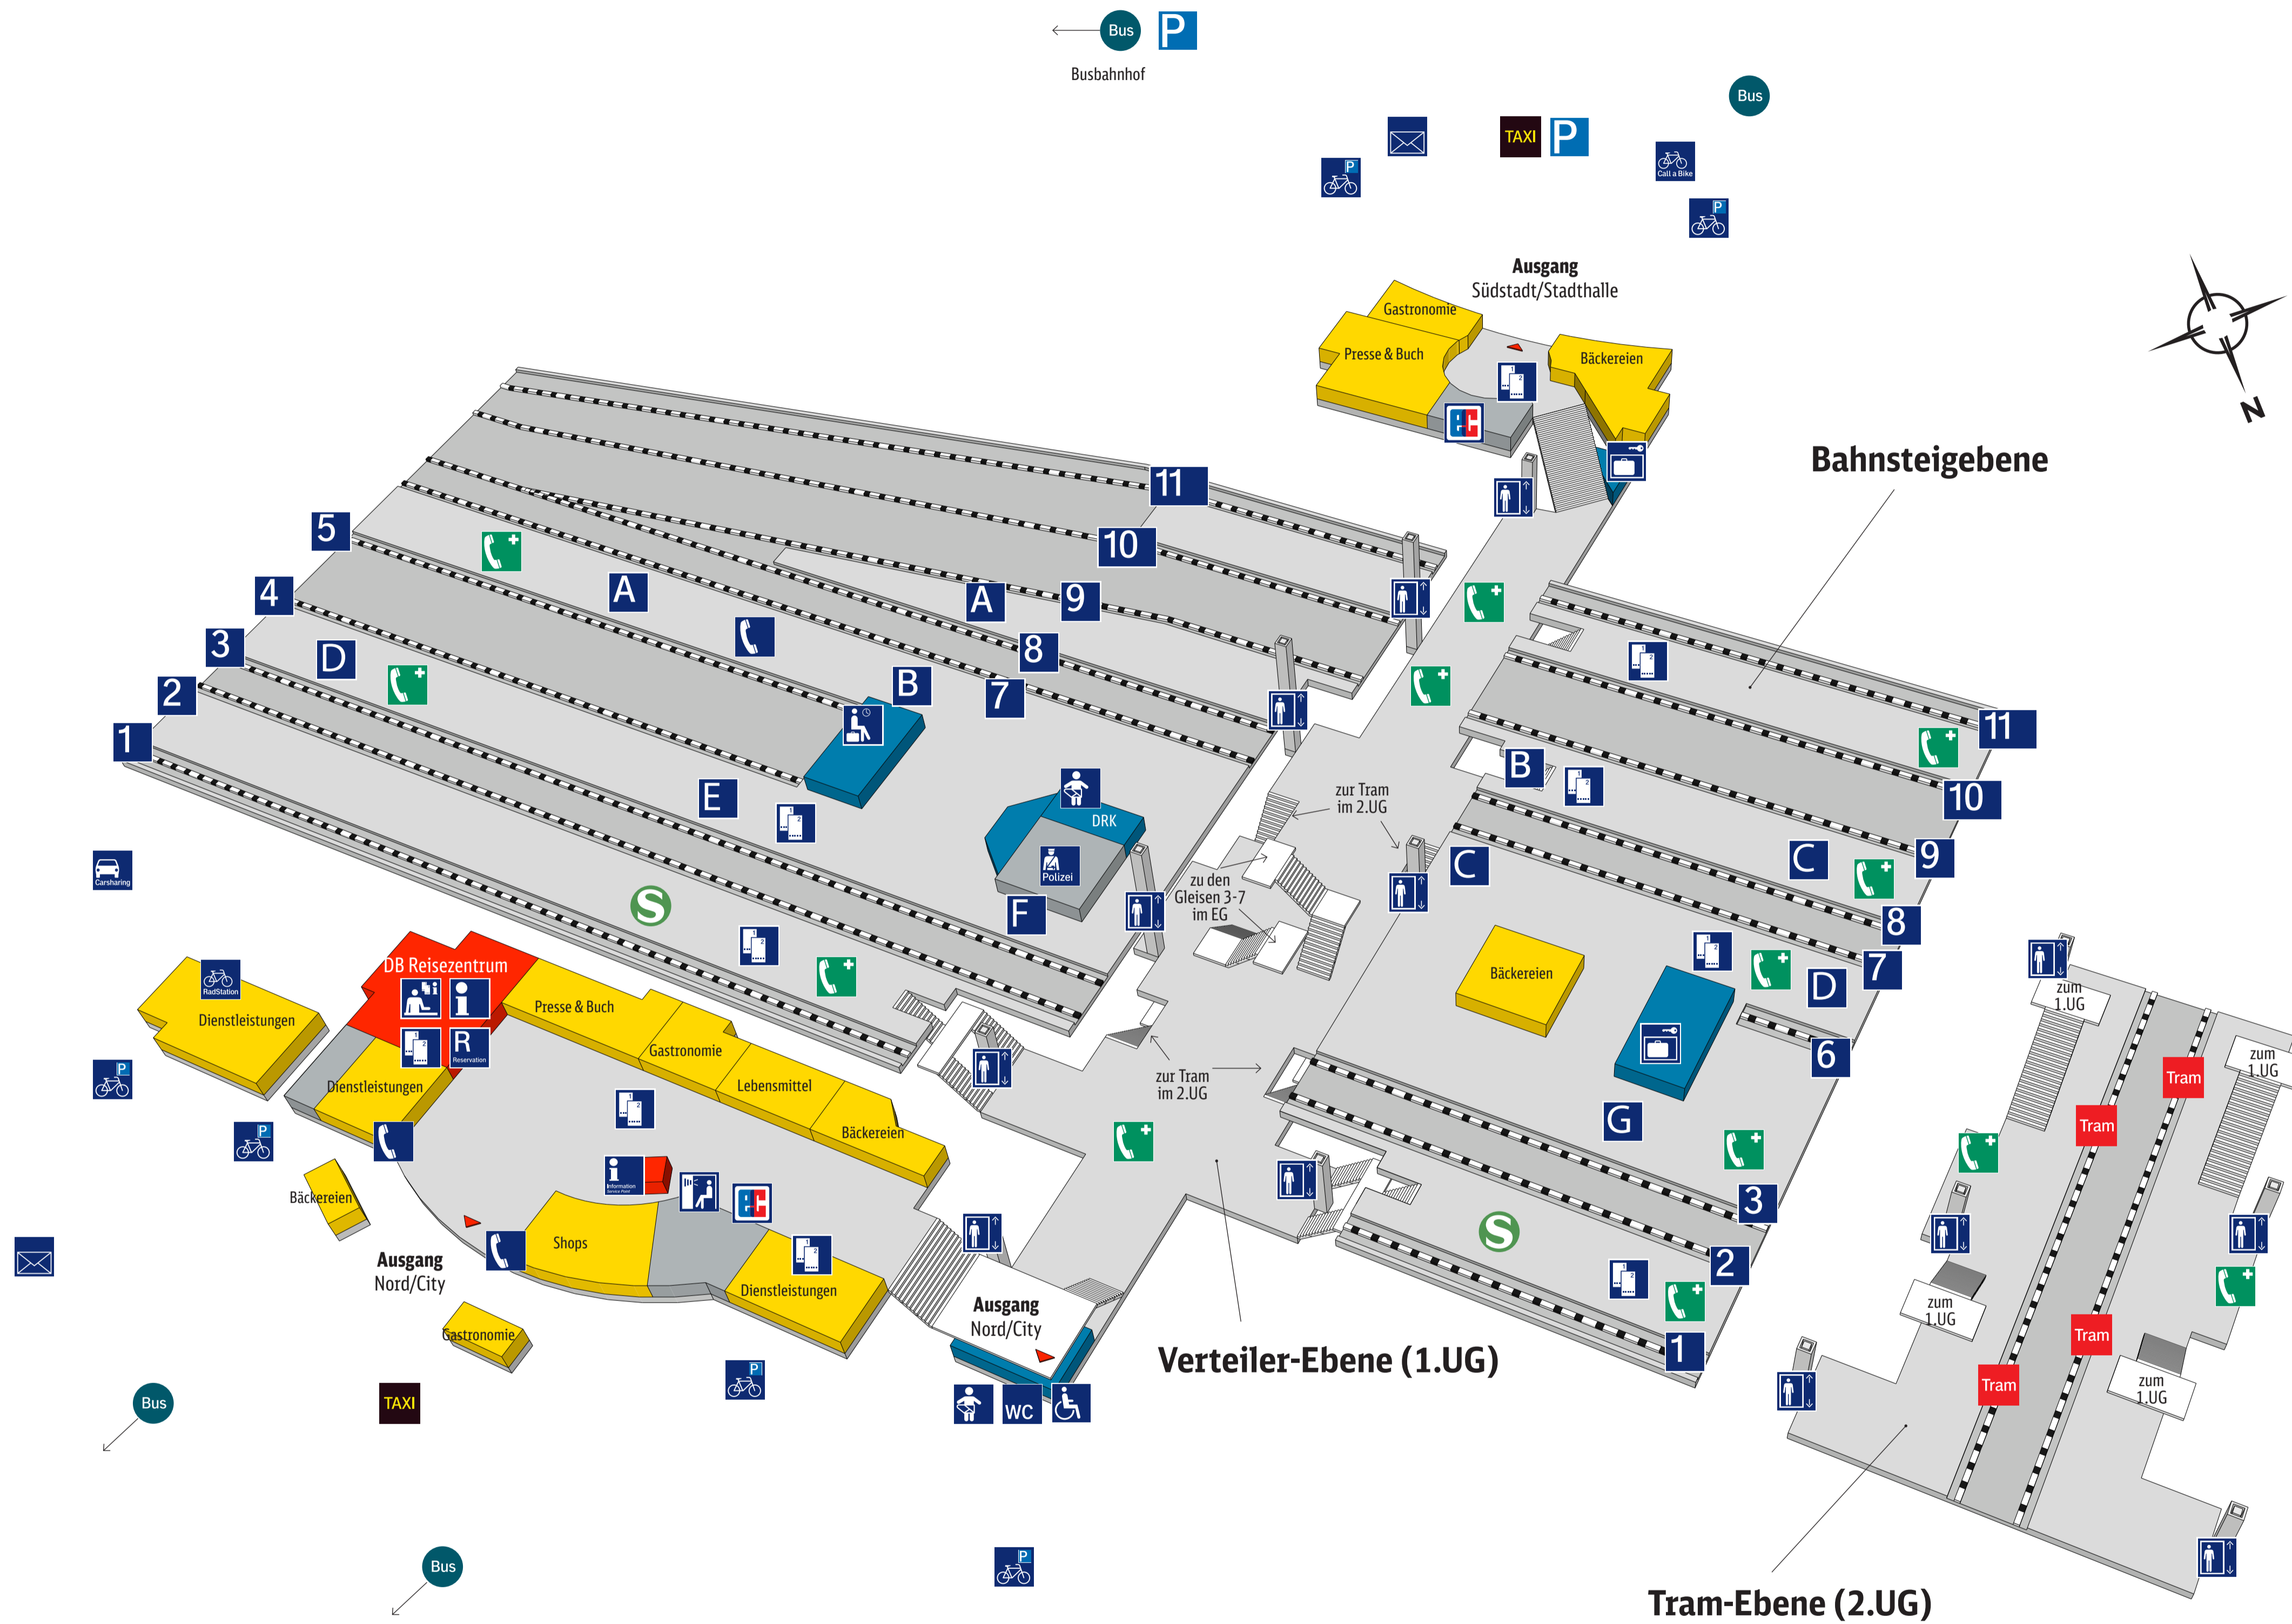

Hauptbahnhof Rostock

Zeichenerklärung

- | | | | |
|--|------------------------|--|------------------------|
| | Reiseservice | | Geschäfte, Gastronomie |
| | Bahnhofs-einrichtungen | | Nicht öffentlich |
| | Ausgang | | Telefon |
| | Information | | Fotoautomat |
| | DB Information | | WC |
| | Reservierung | | ec-Geldautomat |
| | Reisezentrum/Schalter | | Babywickelraum |
| | Fahrkartenverkauf | | Briefkasten |
| | Aufzug | | Fahrradparkplatz |
| | Rollstuhlbenutzer | | Call a Bike |
| | Schließfach | | Fahrradverleih |
| | Wartebereich | | Autovermietung |
| | 1 Gleisnummern | | Parkplatz |
| | A Bahnsteigabschnitte | | Notruf (SOS) |
| | Taxi | | Bundespolizei |
| | Bus | | |
| | Tram | | |
| | S-Bahn | | |