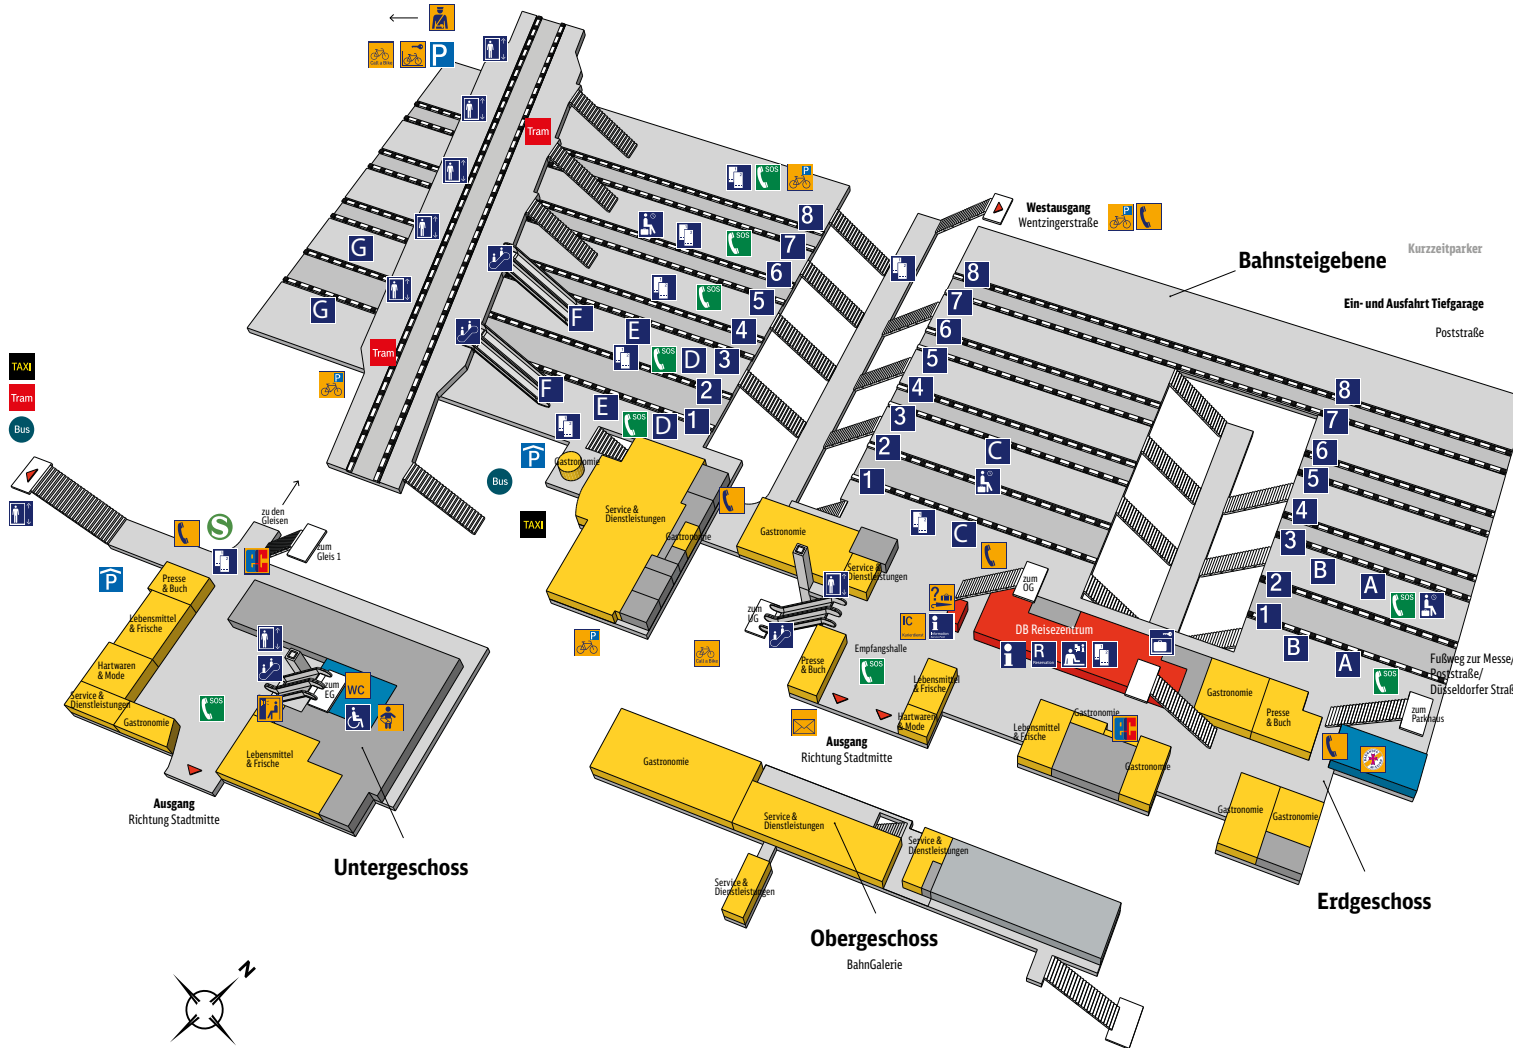

# Hauptbahnhof Freiburg

## Zeichenerklärung

- |  |                        |  |                        |
|--|------------------------|--|------------------------|
|  | Reiseservice           |  | Geschäfte, Gastronomie |
|  | Bahnhofs-einrichtungen |  | Nicht öffentlich       |
|  | Ausgang                |  | Bundespolizei          |
|  | Information            |  | Fundstelle             |
|  | DB Information         |  | Telefon                |
|  | Reservierung           |  | Bahnhofsmiession       |
|  | Reisezentrum/Schalter  |  | WC                     |
|  | Fahrkartenverkauf      |  | Dusche                 |
|  | Rolltreppe             |  | Fotoautomat            |
|  | Aufzug                 |  | IC Kurierdienst        |
|  | Rollstuhlbenuer        |  | Briefkasten            |
|  | Schließfach            |  | Babywickelraum         |
|  | Wartebereich           |  | Fahrradbox             |
|  | Gleisnummern           |  | Fahrradparkplatz       |
|  | Bahnsteigabschnitte    |  | Call a bike            |
|  | Parkhaus               |  | ec-Geldautomat         |
|  | Parkplatz              |  | SOS                    |
|  | S-Bahn                 |  | Taxi                   |
|  | Bus                    |  | Tram                   |