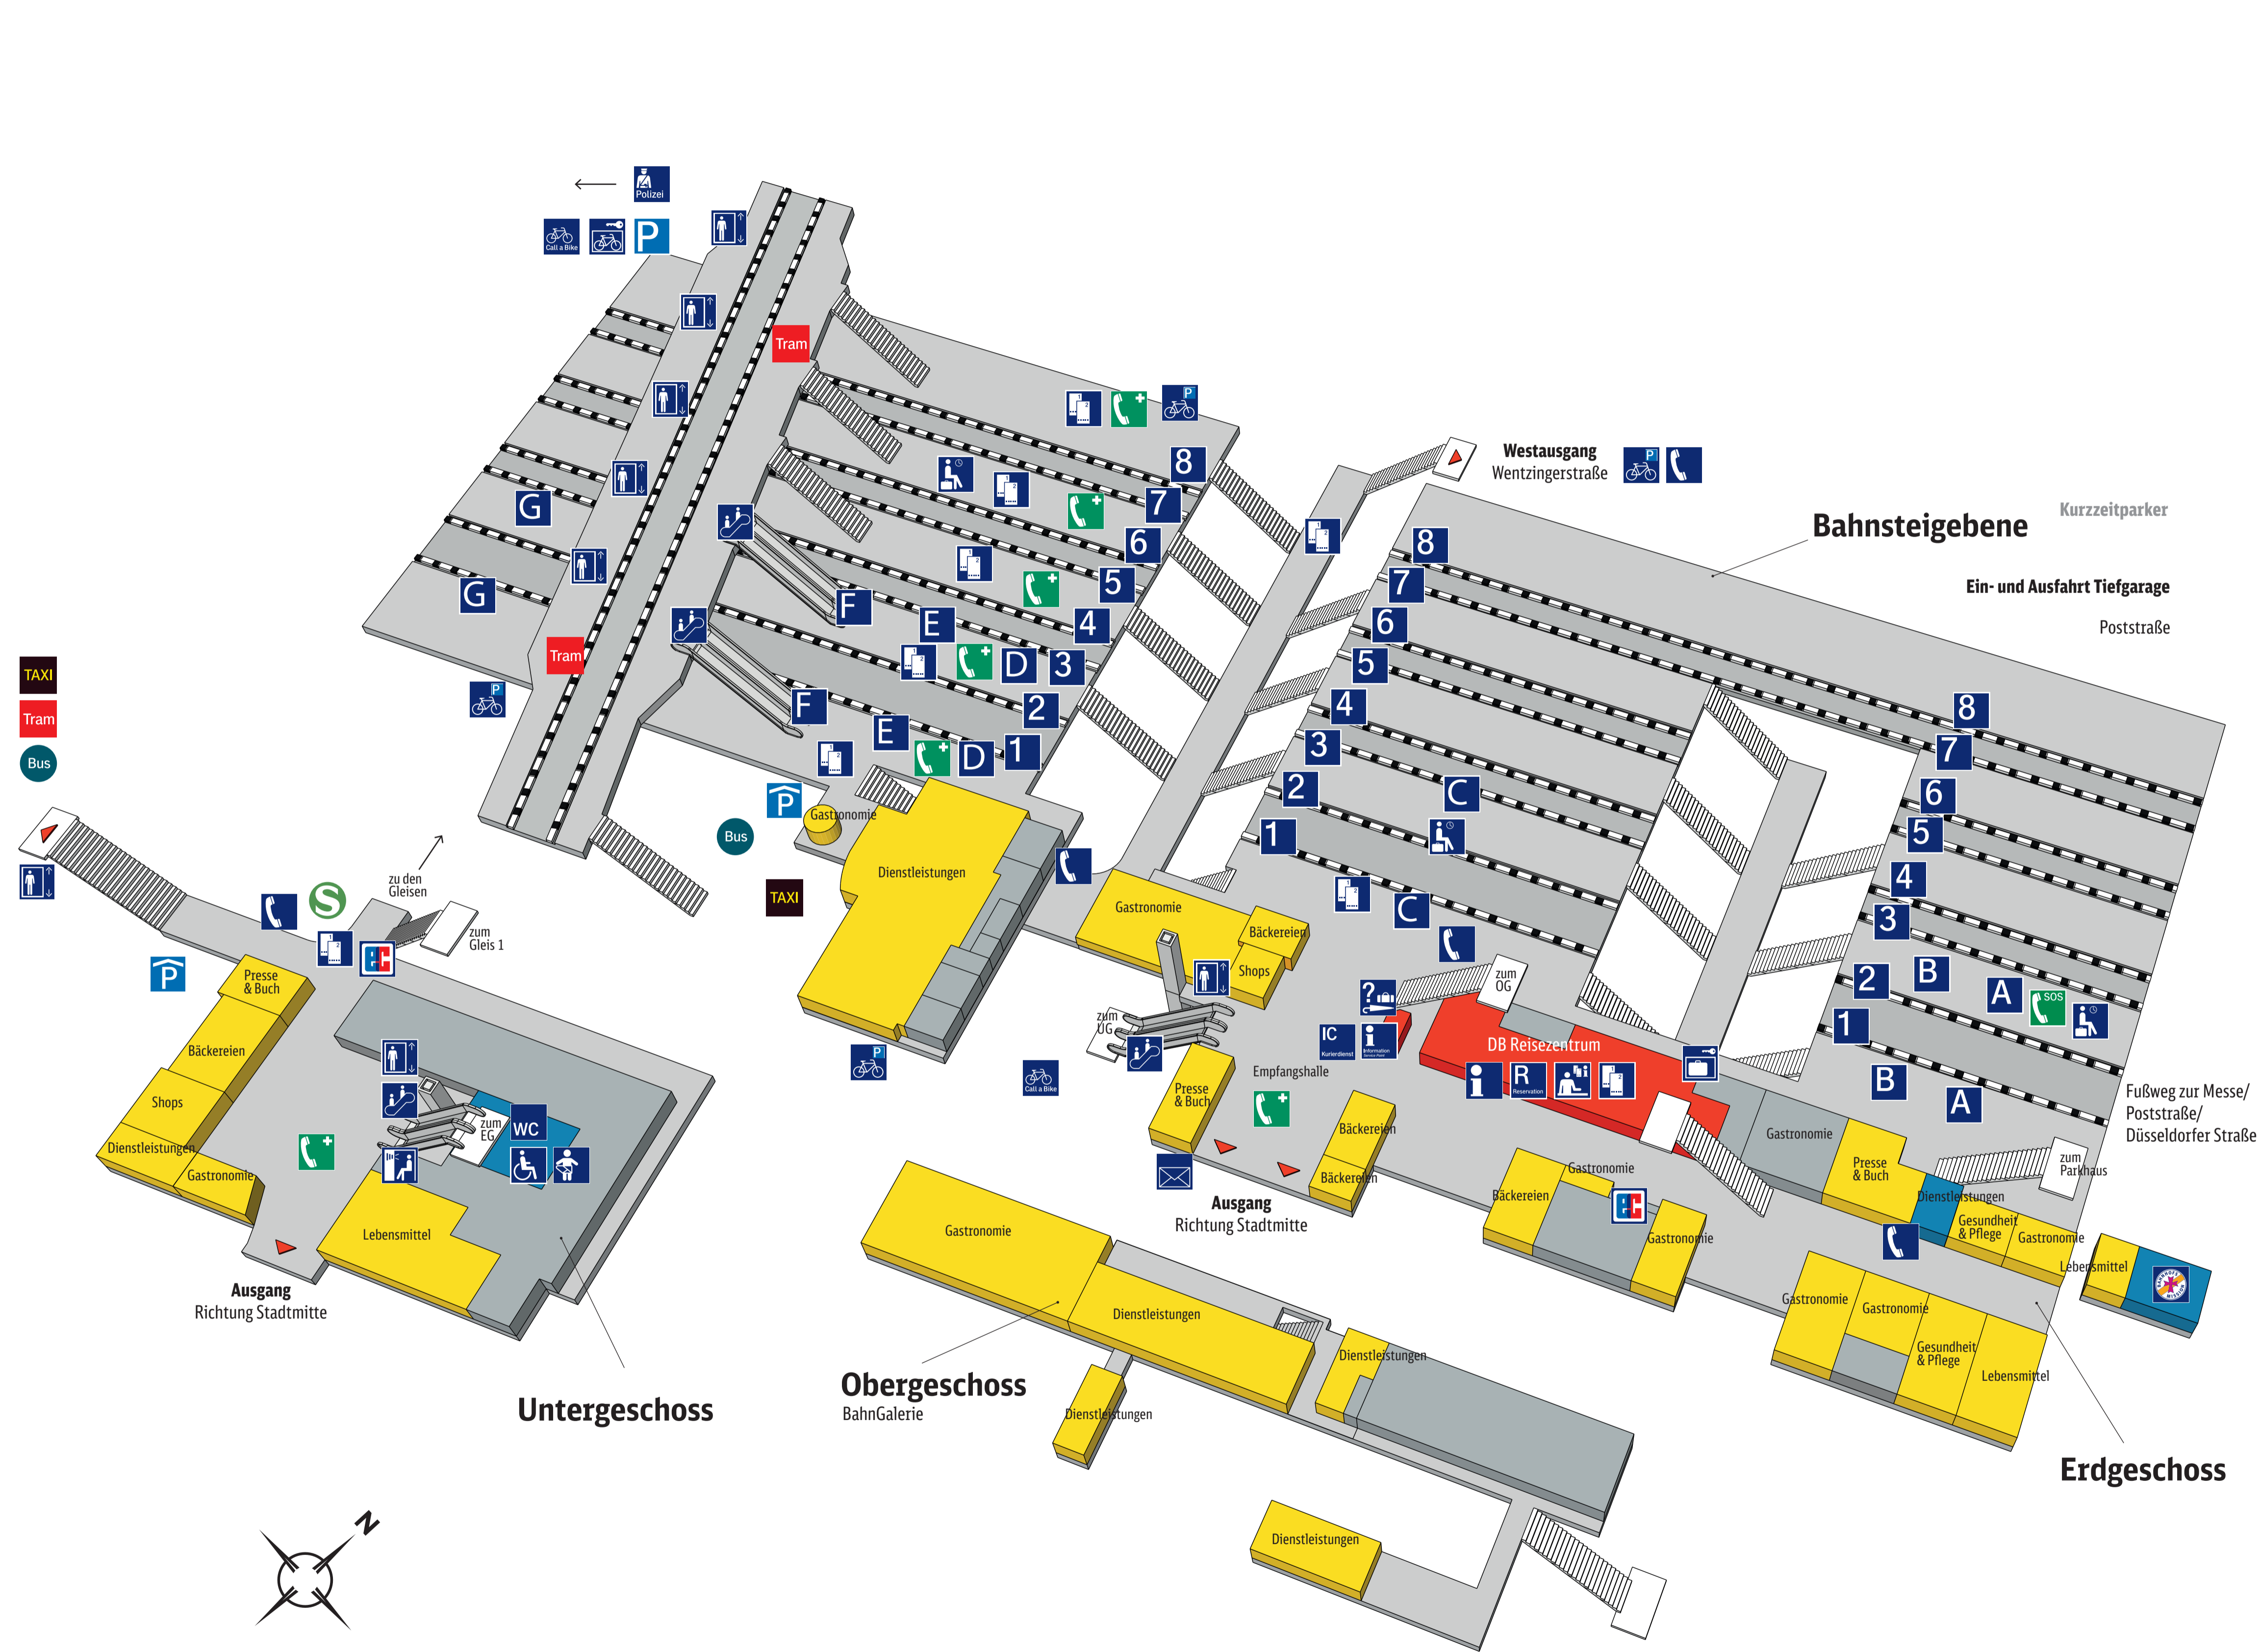

Hauptbahnhof Freiburg

Zeichenerklärung

- | | | | |
|--|---------------------------|--|------------------------|
| | Reiseservice | | Geschäfte, Gastronomie |
| | Bahnhofs-einrichtungen | | Nicht öffentlich |
| | Ausgang | | Bundespolizei |
| | Information | | Fundstelle |
| | DB Information | | Telefon |
| | Reservierung | | Bahnhofsmission |
| | Reisezentrum/
Schalter | | WC |
| | Fahrkartenverkauf | | Dusche |
| | Rolltreppe | | Fotoautomat |
| | Aufzug | | IC Kurierdienst |
| | Rollstuhlbenutzer | | Briefkasten |
| | Schließfach | | Babywickelraum |
| | Wartebereich | | Fahrradbox |
| | 1 Gleisnummern | | Fahrradparkplatz |
| | 2 Gleisnummern | | Call a bike |
| | A Bahnsteigabschnitte | | ec-Geldautomat |
| | B Bahnsteigabschnitte | | SOS |
| | Parkhaus | | Taxi |
| | Parkplatz | | Tram |
| | S-Bahn | | |
| | Bus | | |