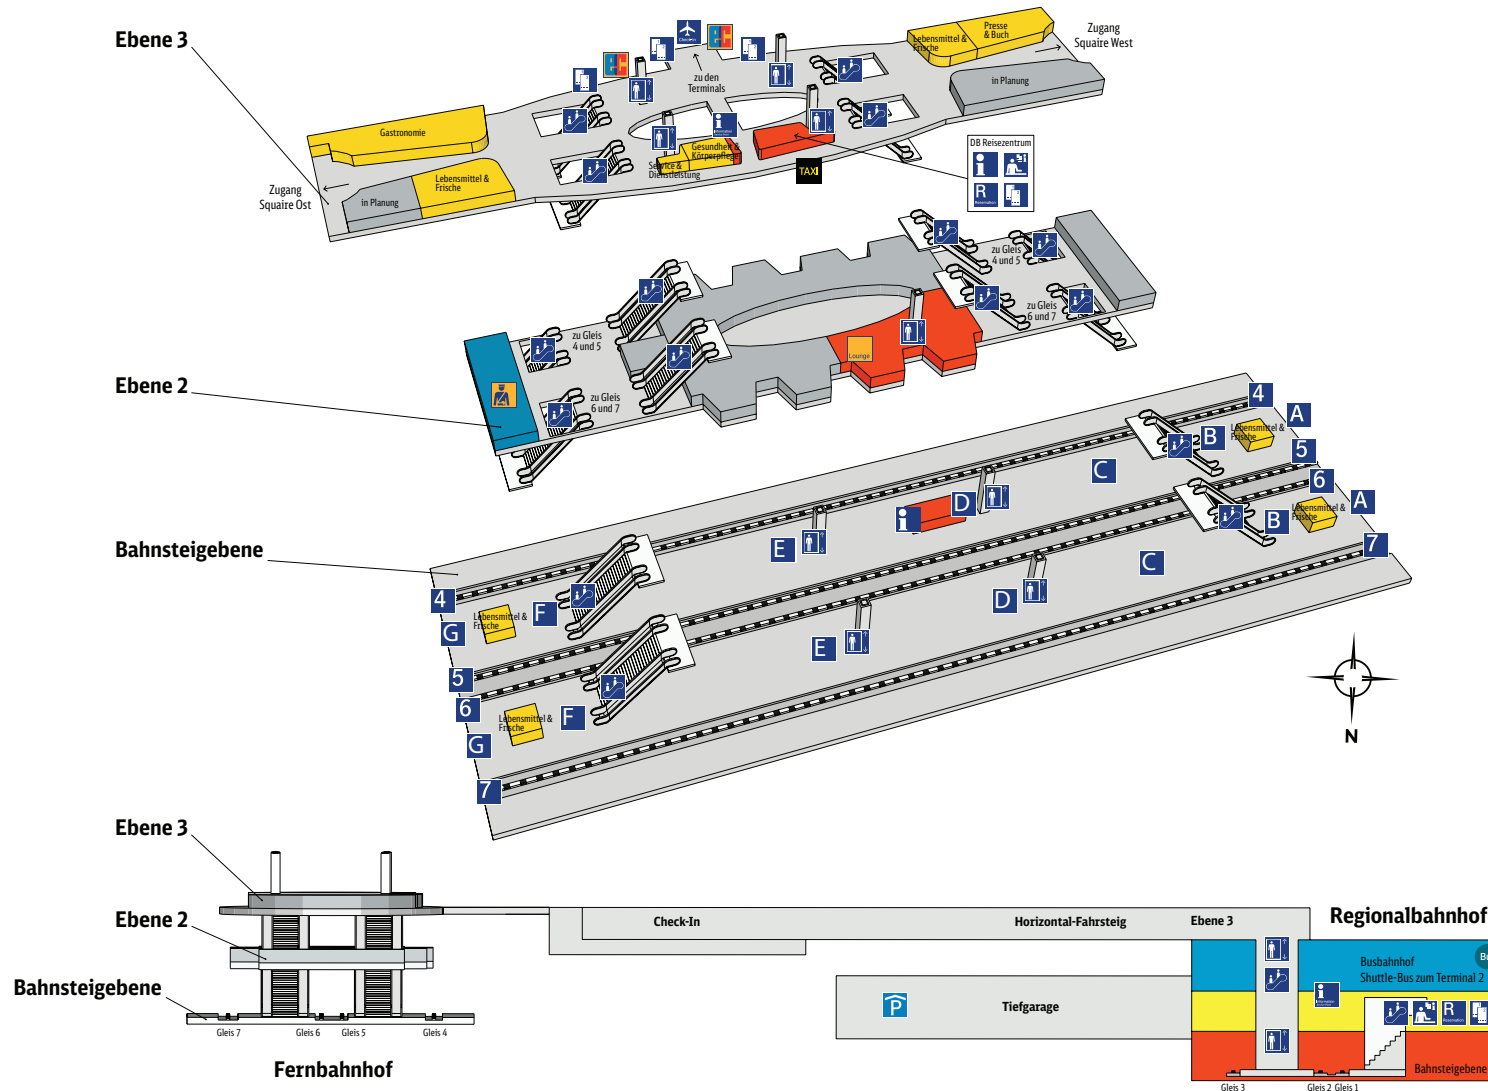

Fernbahnhof **Frankfurt/Main Flughafen**

Zeichenerklärung

- | | | | |
|--|------------------------|--|------------------------|
| | Reiseservice | | Geschäfte, Gastronomie |
| | Bahnhofs-einrichtungen | | Nicht öffentlich |
| | Ausgang | | ec-Geldautomat |
| | Information | | DB Lounge |
| | DB Information | | Bundespolizei |
| | Reservierung | | Parkhaus |
| | Reisezentrum/Schalter | | Taxi |
| | Fahrkartenverkauf | | Bus |
| | Fahrtreppe | | |
| | Fahrstuhl | | |
| | Airport Check-In | | |
| | Bahnsteignummern | | |
| | | | |
| | Bahnsteigabschnitte | | |
| | | | |