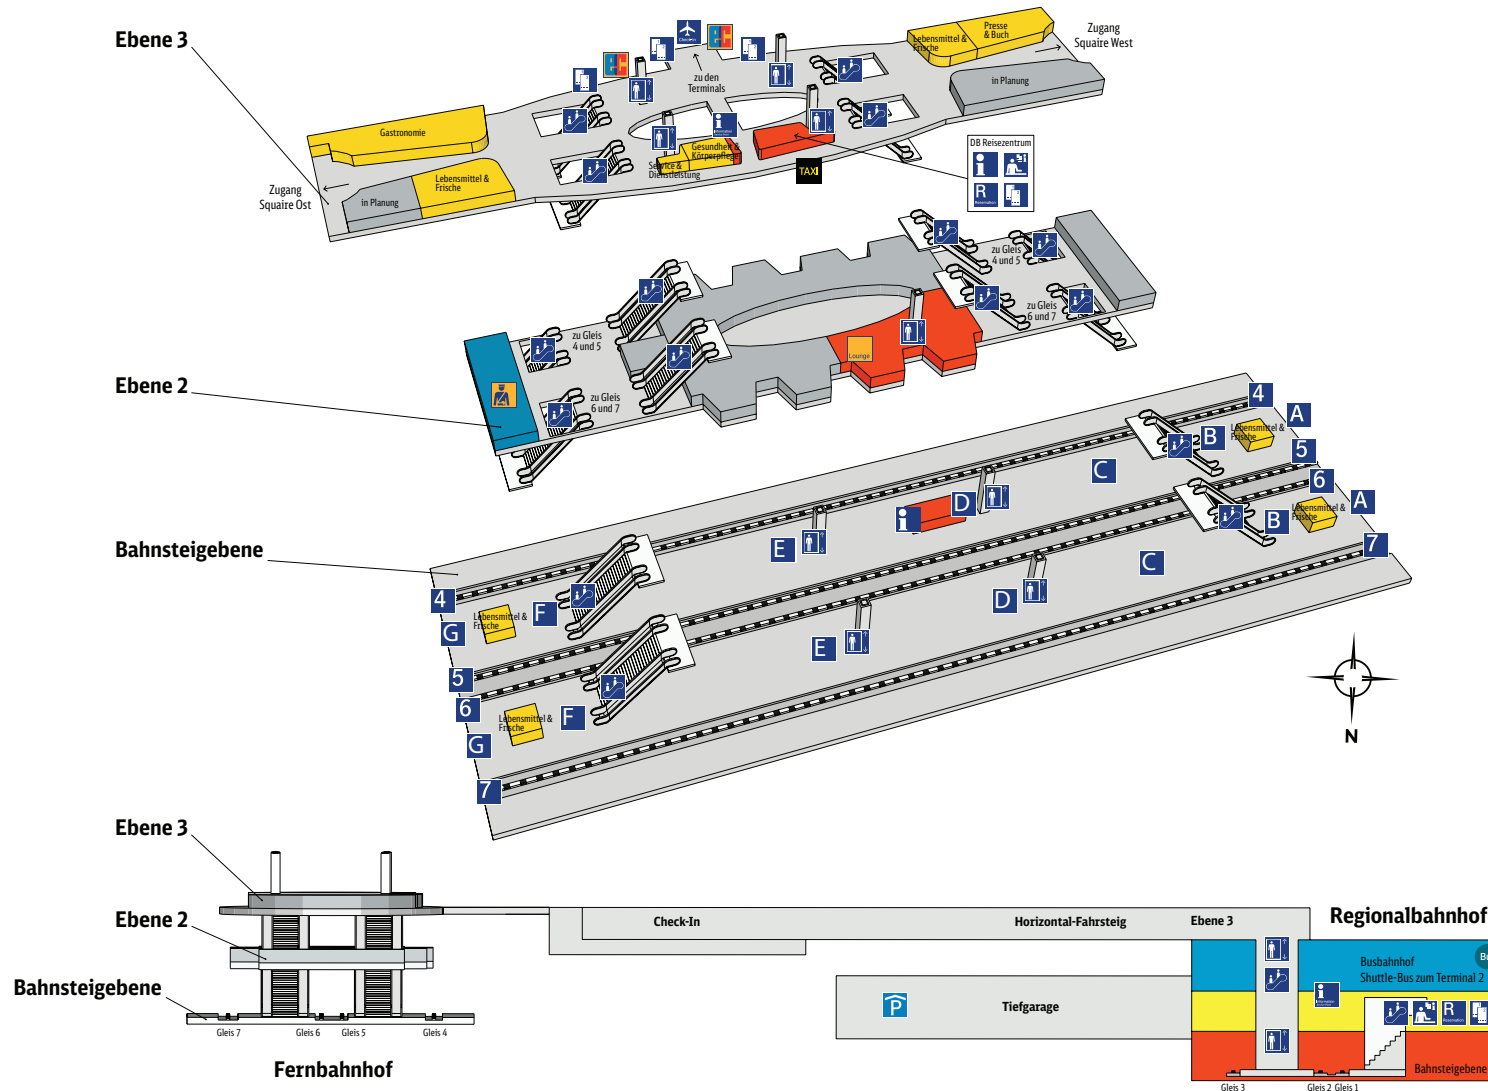

# Fernbahnhof **Frankfurt/Main Flughafen**

## Zeichenerklärung

- |  |                        |  |                        |
|--|------------------------|--|------------------------|
|  | Reiseservice           |  | Geschäfte, Gastronomie |
|  | Bahnhofs-einrichtungen |  | Nicht öffentlich       |
|  | Ausgang                |  | ec-Geldautomat         |
|  | Information            |  | DB Lounge              |
|  | DB Information         |  | Bundespolizei          |
|  | Reservierung           |  | Parkhaus               |
|  | Reisezentrum/Schalter  |  | Taxi                   |
|  | Fahrkartenverkauf      |  | Bus                    |
|  | Fahrtreppe             |  |                        |
|  | Fahrstuhl              |  |                        |
|  | Airport Check-In       |  |                        |
|  | Bahnsteignummern       |  |                        |
|  |                        |  |                        |
|  | Bahnsteigabschnitte    |  |                        |
|  |                        |  |                        |