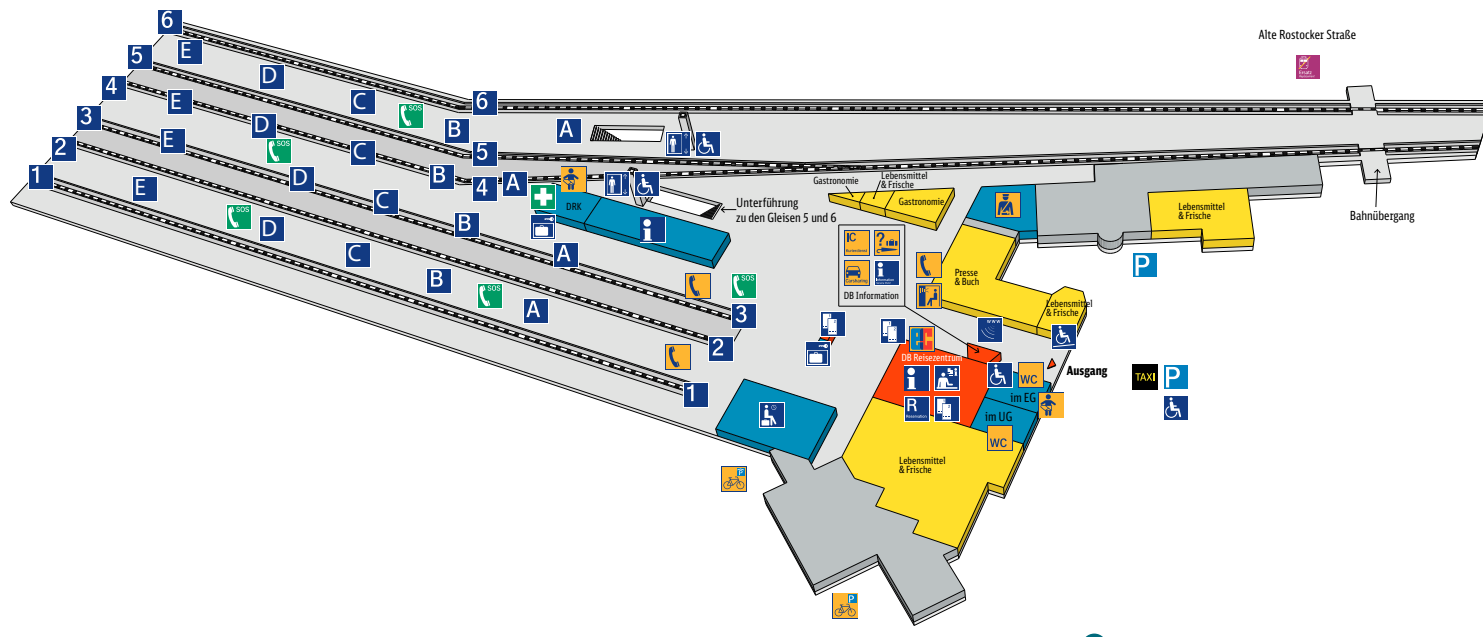

Hauptbahnhof **Stralsund**

Zeichenerklärung

	Reiseservice		Geschäfte, Gastronomie
	Bahnhofs-einrichtungen		Nicht öffentlich
	Ausgang		Bundespolizei
	Information		Fundstelle
	DB Information		Telefon
	Reservierung		Fahrradparkplatz
	Reisezentrum/Schalter		Fahrradparkhaus
	Fahrkartenverkauf		Babywickelraum
	Aufzug		ec-Geldautomat
	Rollstuhlbenuer		Fotoautomat
	Rampe		WC
	Schließfach		IC Kurierdienst
	Wartebereich		Mietwagen-Service
	1 2 Gleisnummern		Parkplatz
	A B Bahnsteigabschnitte		Parkhaus
	Taxi		Schienenersatzverkehr
	Bus		Erste Hilfe
	W-LAN Hotspot		Notruf (SOS)