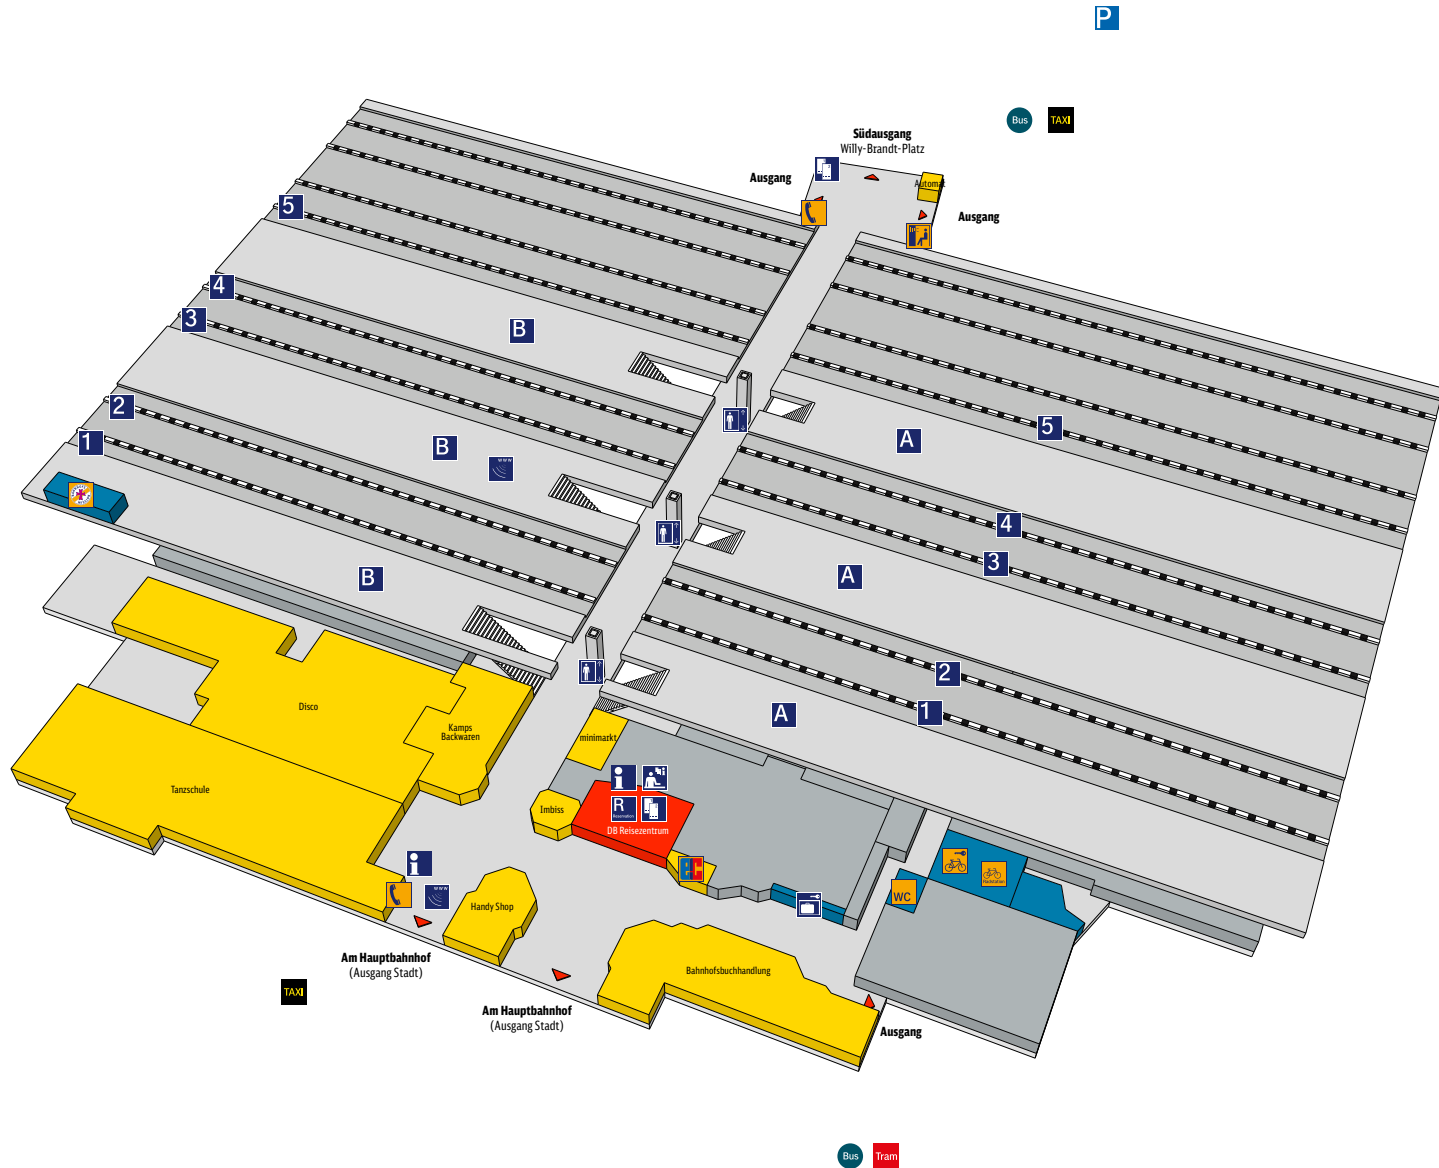

Hauptbahnhof **Krefeld**

Zeichenerklärung

- Reiseservice
- Bahnhofs-einrichtungen
- Geschäfte, Gastronomie
- Nicht öffentlich
- Ausgang
- i Information
- R Reservierung
- R Reisezentrum/Schalter
- R Fahrkartenverkauf
- A Aufzug
- A Schließfach
- 1 Gleisbezeichnung
- 2 Bahnsteigabschnitte
- A Bus
- B Tram
- 1 WC
- 2 Radstation
- A Fahrradverleih
- B Bahnhofsmission
- 1 Telefon
- 2 Fotoautomat
- A ec-Geldautomat
- B Parkplatz
- 1 W-LAN Hotspot
- 2 Taxi