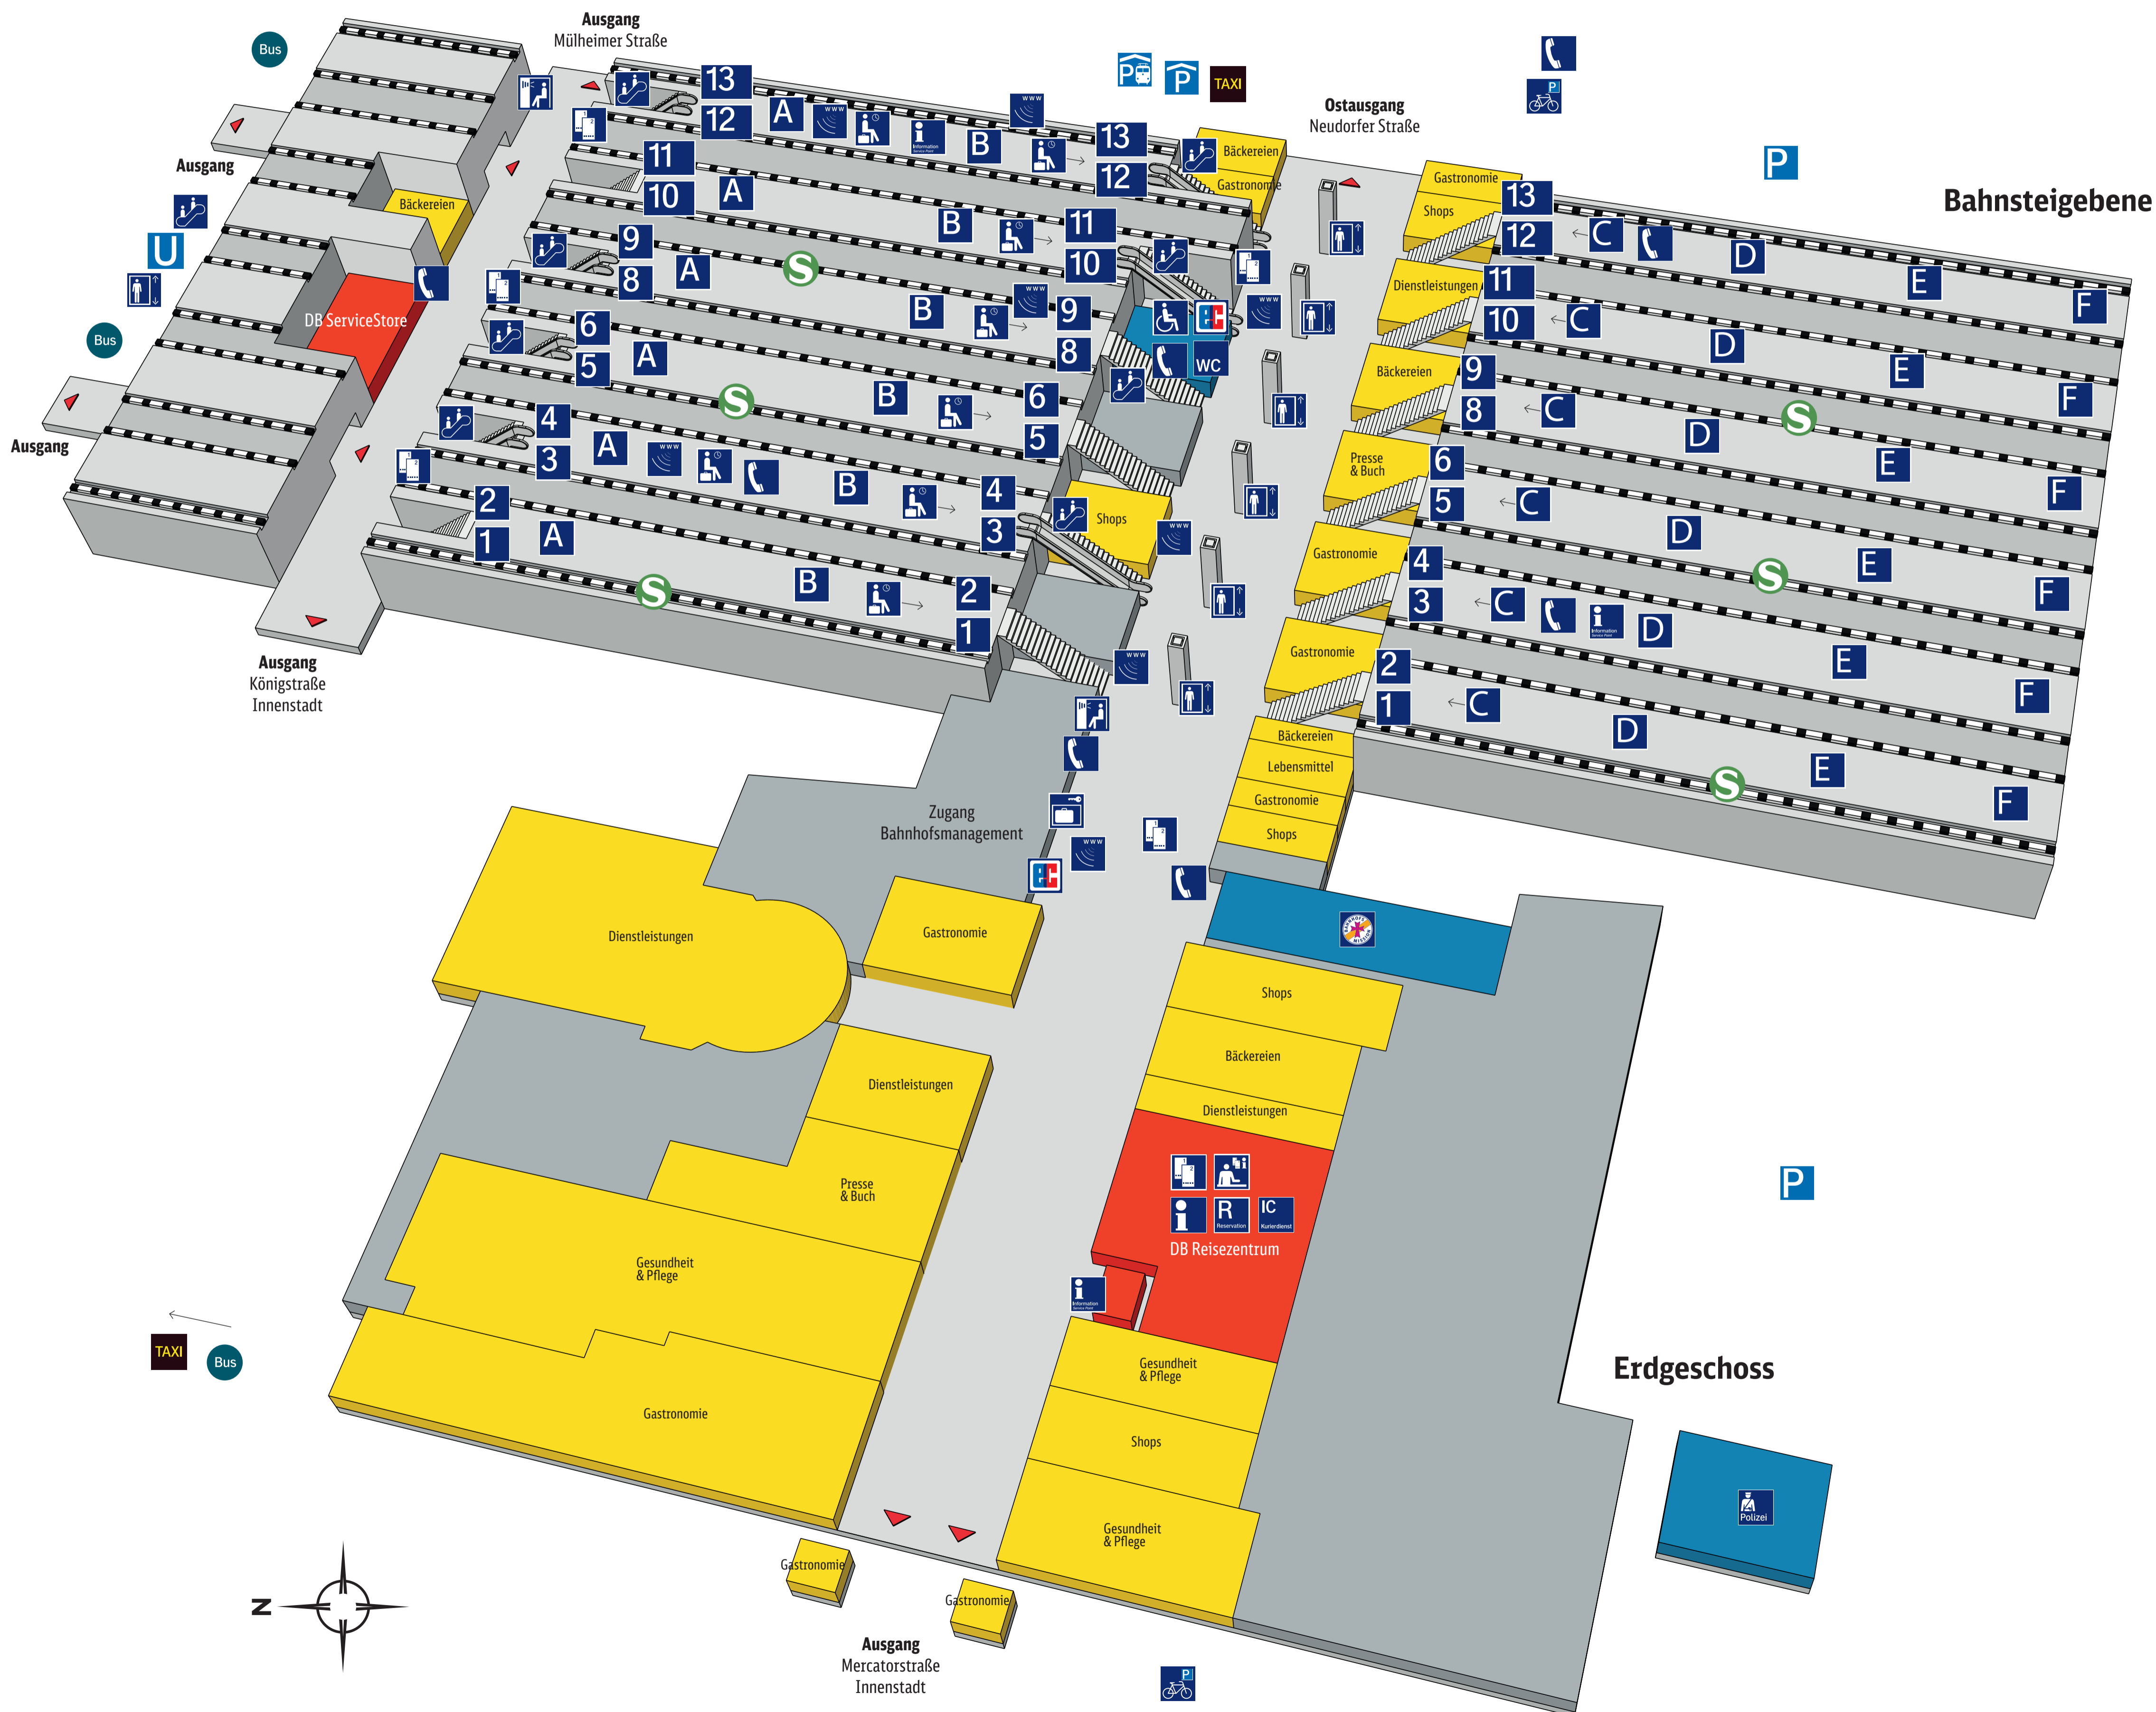

# Hauptbahnhof Duisburg

## Zeichenerklärung

- |  |                         |  |                        |
|--|-------------------------|--|------------------------|
|  | Reiseservice            |  | Geschäfte, Gastronomie |
|  | Bahnhofseinrichtungen   |  | Nicht öffentlich       |
|  | Ausgang                 |  | Bundespolizei          |
|  | Information             |  | WC                     |
|  | DB Information          |  | Telefon                |
|  | Reservierung            |  | Bahnhofsmission        |
|  | Reisezentrum/Schalter   |  | Fotoautomat            |
|  | Fahrkartenverkauf       |  | ec-Geldautomat         |
|  | Fahrtreppe              |  | IC Kurierdienst        |
|  | Aufzug                  |  | Fahrradparkplatz       |
|  | Rollstuhlbenutzer       |  | Parkplatz              |
|  | Schließfach             |  | Parkhaus               |
|  | Wartebereich            |  | Park & Rail            |
|  | 1 2 Bahnsteignummern    |  | W-LAN Hotspot          |
|  | A B Bahnsteigabschnitte |  |                        |
|  | S S-Bahn                |  |                        |
|  | U U-Bahn                |  |                        |
|  | TAXI Taxi               |  |                        |
|  | Bus Bus                 |  |                        |