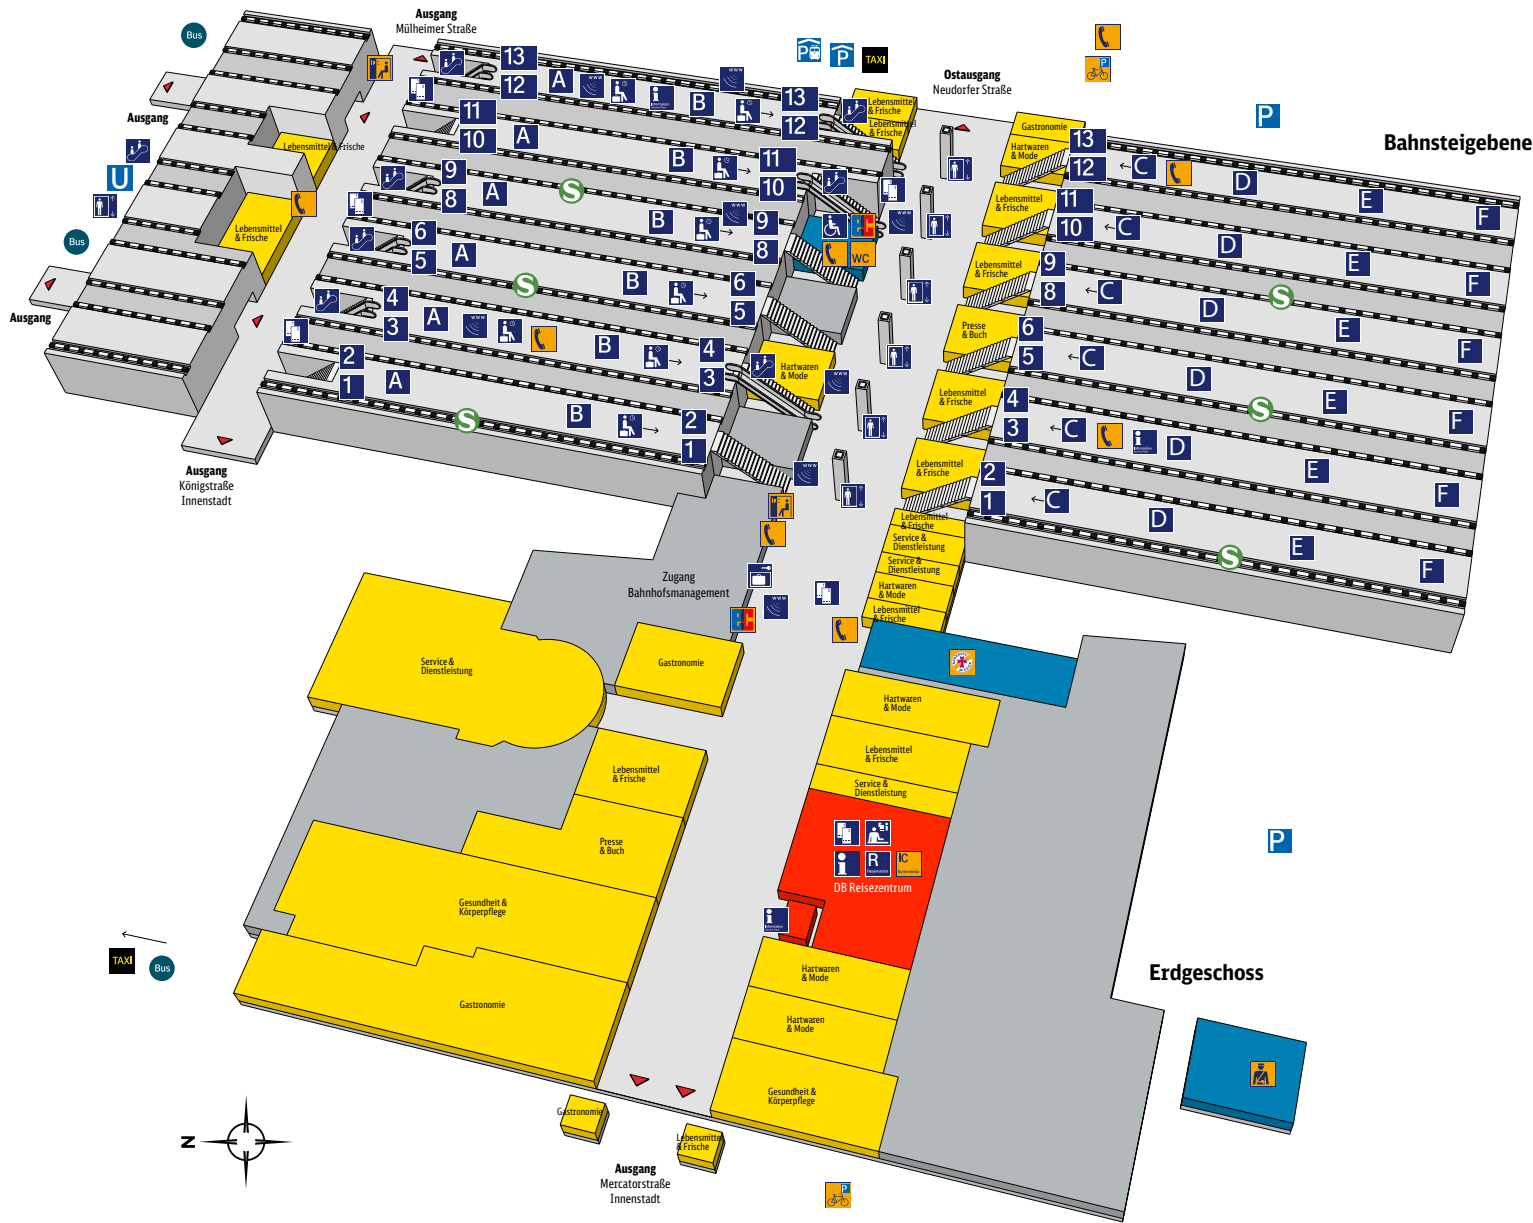

Hauptbahnhof **Duisburg**

Zeichenerklärung

- | | | | |
|--|-----------------------|--|------------------------|
| | Reiseservice | | Geschäfte, Gastronomie |
| | Bahn-einrichtungen | | Nicht öffentlich |
| | Ausgang | | Bundespolizei |
| | Information | | WC |
| | DB Information | | Telefon |
| | Reservierung | | Bahnhofsmission |
| | Reisezentrum/Schalter | | Fotoautomat |
| | Fahrkartenverkauf | | ec-Geldautomat |
| | Fahrtreppe | | IC Kurierdienst |
| | Aufzug | | Fahrradparkplatz |
| | Rollstuhlbenutzer | | Parkplatz |
| | Schließfach | | Parkhaus |
| | Wartebereich | | Park & Rail |
| | Bahnsteignummern | | W-LAN Hotspot |
| | Bahnsteigabschnitte | | |
| | S-Bahn | | |
| | U-Bahn | | |
| | Taxi | | |
| | Bus | | |