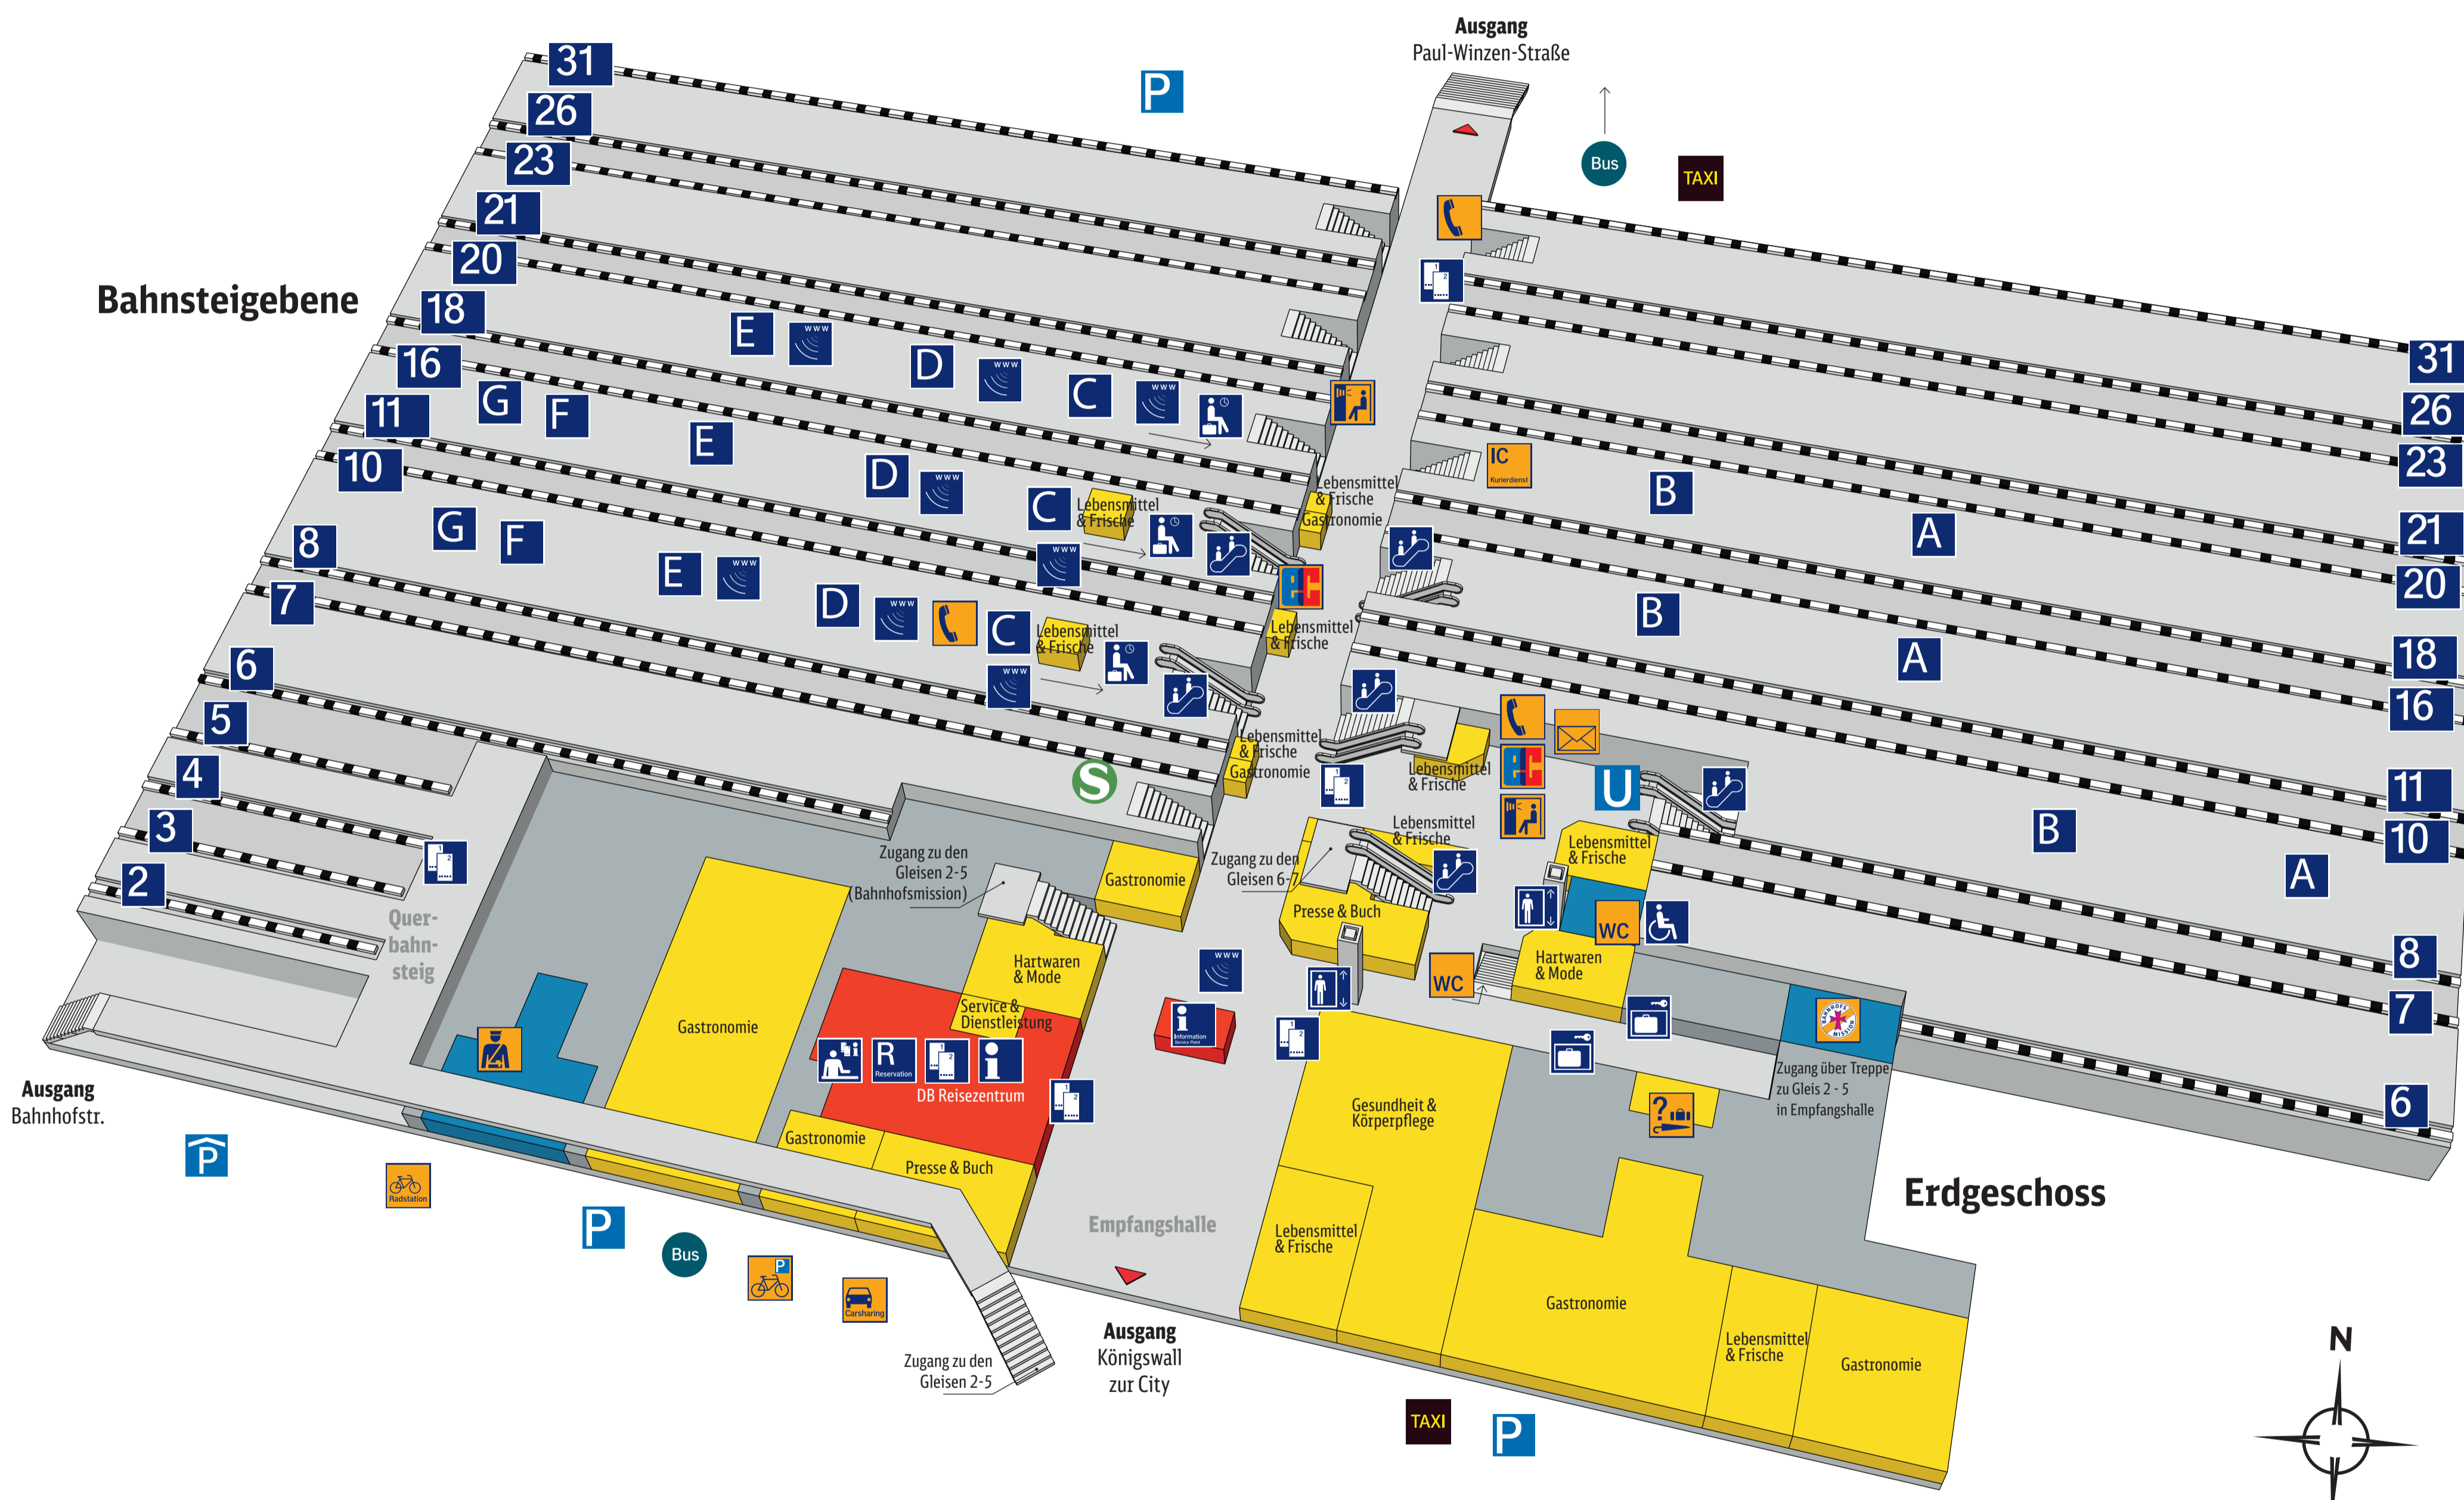

Hauptbahnhof Dortmund

Zeichenerklärung

- | | | | |
|--|-----------------------|--|------------------------|
| | Reiseservice | | Geschäfte, Gastronomie |
| | Bahnhofseinrichtungen | | Nicht öffentlich |
| | Ausgang | | Bundespolizei |
| | Information | | Fundstelle |
| | DB Information | | Telefon |
| | Reservierung | | Bahnhofsmission |
| | Reisezentrum/Schalter | | Radstation |
| | Fahrkartenverkauf | | Fahrradparkplatz |
| | Fahrtreppe | | Briefkasten |
| | Aufzug | | Parkhaus |
| | Rollstuhlbenutzer | | Parkplatz |
| | Schließfach | | Fotoautomat |
| | Wartebereich | | WC |
| | 1 Gleisbezeichnung | | IC Kurierdienst |
| | A Bahnsteigabschnitte | | Autovermietung |
| | S-Bahn | | ec-Geldautomat |
| | U-Bahn | | W-LAN Hotspot |
| | Taxi | | |
| | Bus | | |