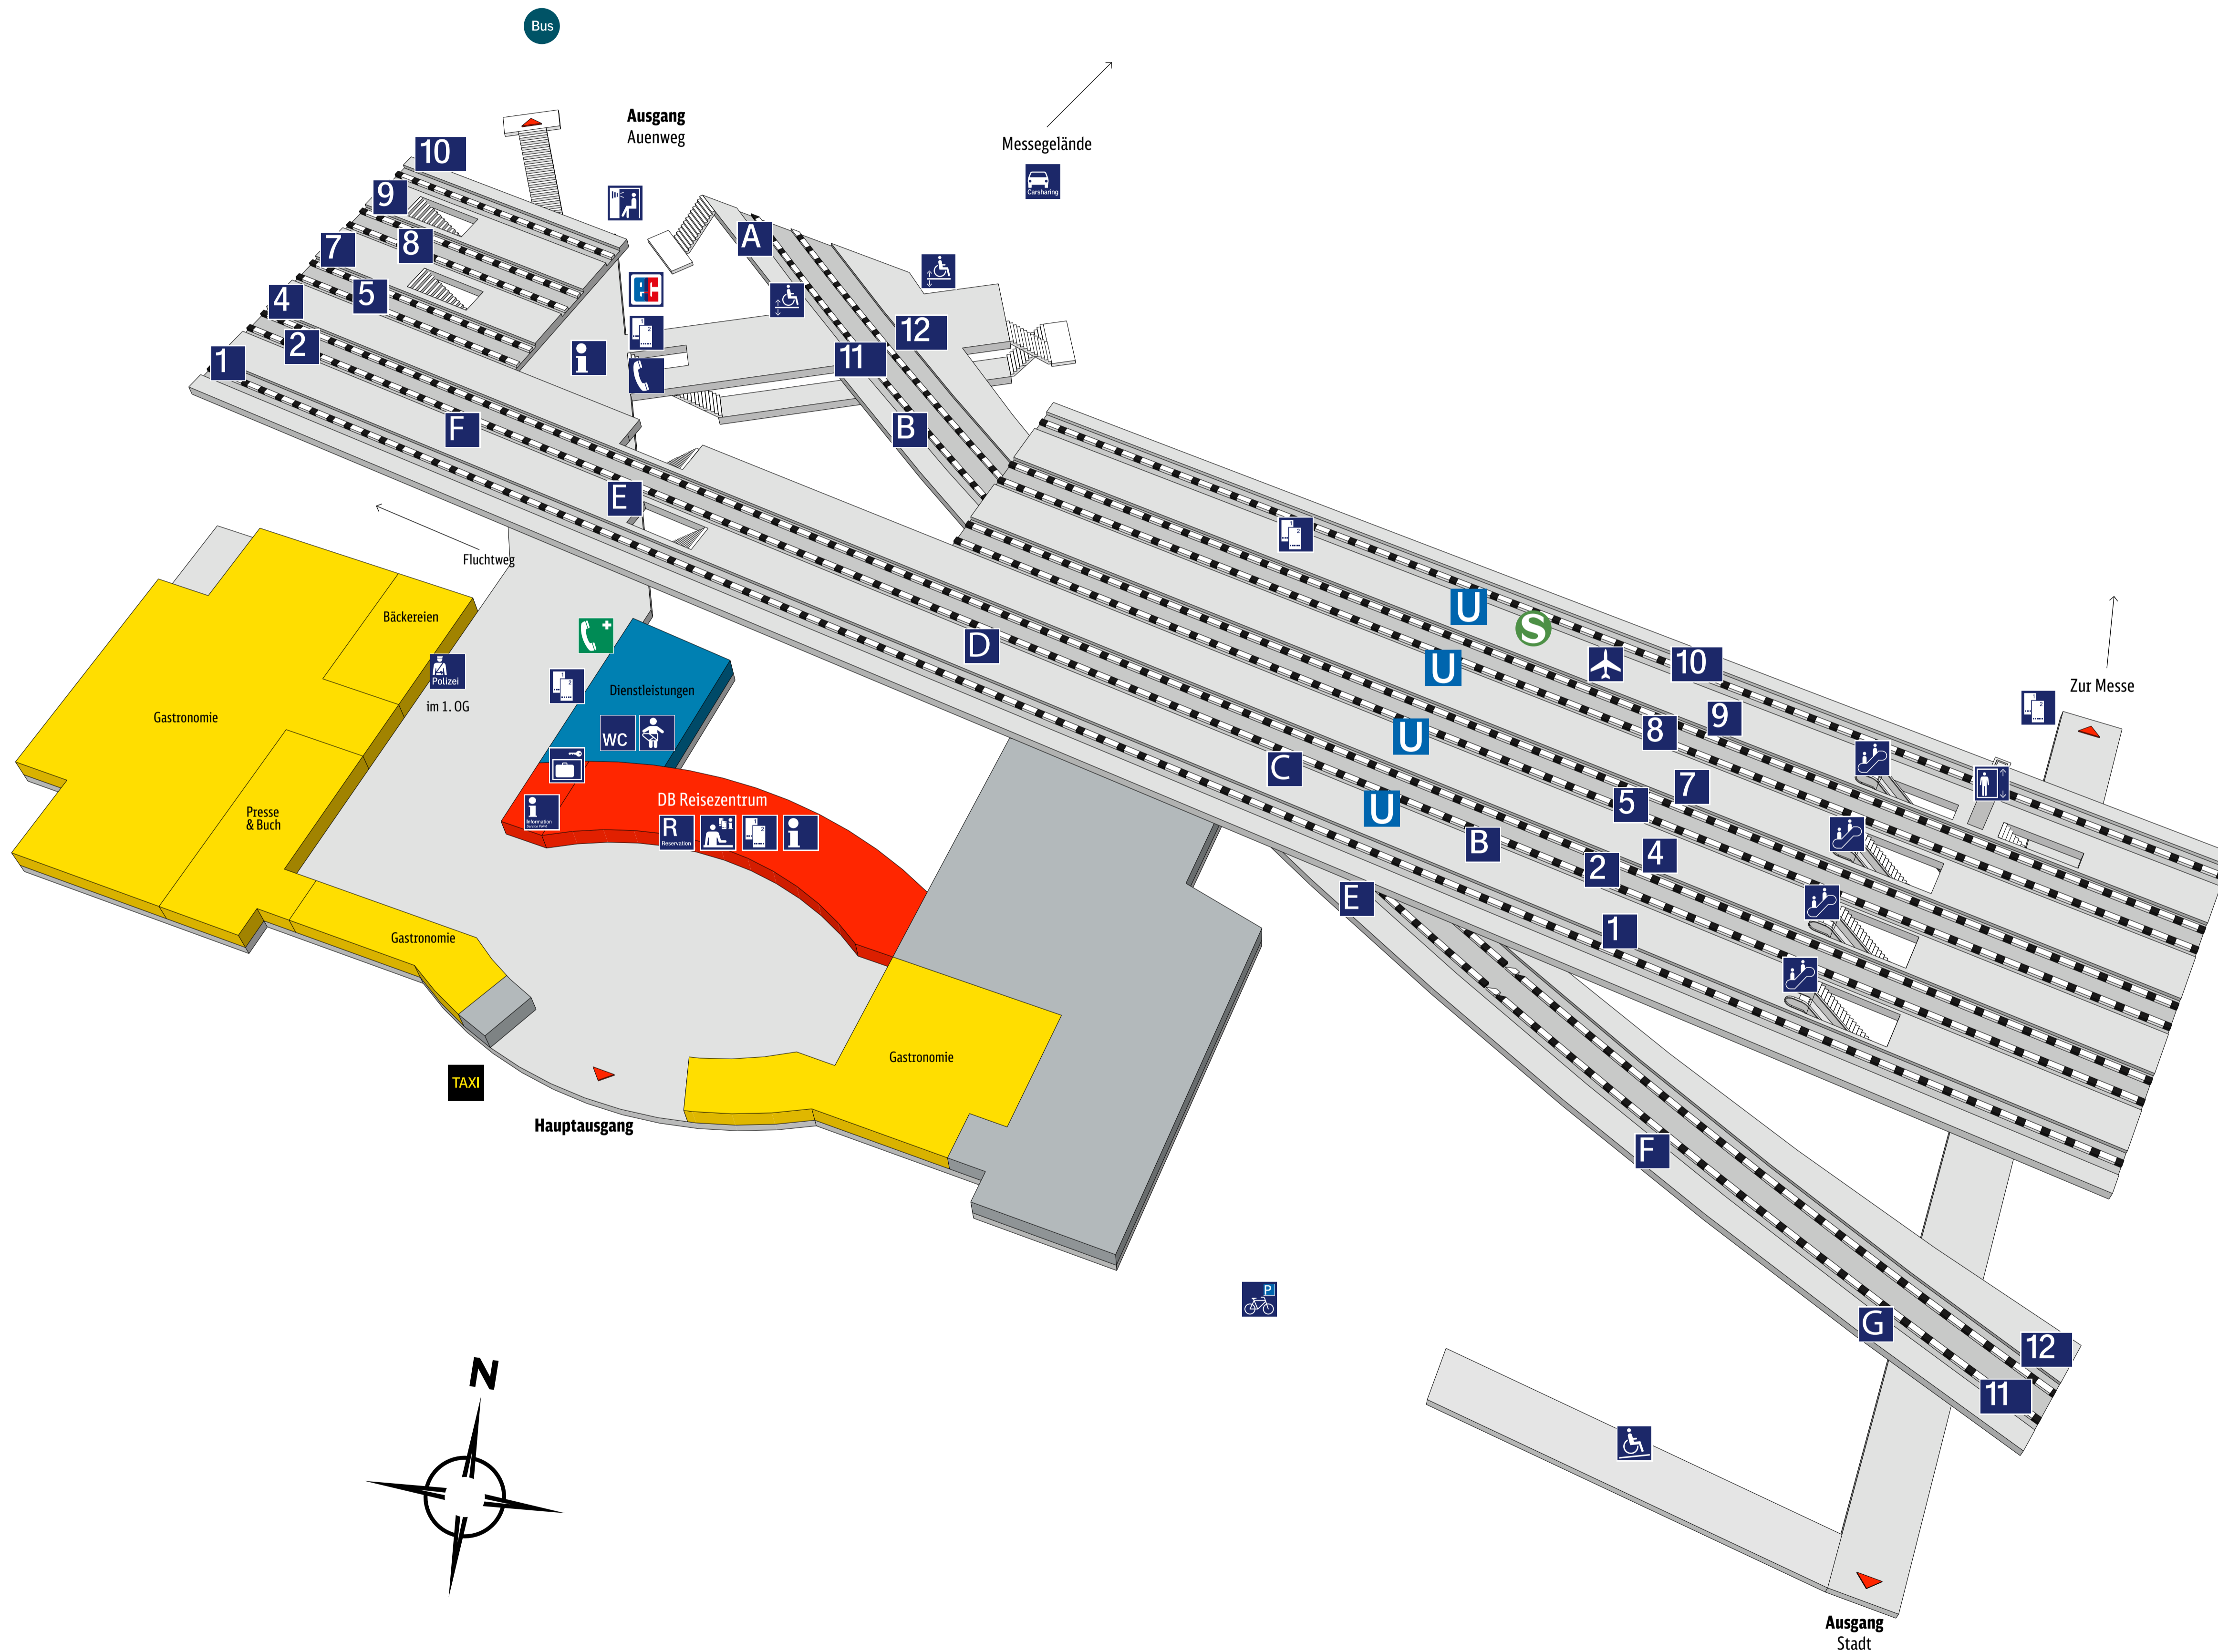

# Bahnhof **Köln Messe/Deutz**

## Zeichenerklärung

	Reiseservice		Geschäfte, Gastronomie
	Bahnhofs-einrichtungen		Nicht öffentlich
	Ausgang		WC
	Information		Fahrradparkplatz
	Reservierung		Autovermietung
	Reisezentrum/Schalter		Telefon
	Fahrkartenverkauf		Babywickelraum
	DB Information		Bundespolizei
	Fahrtreppe		ec-Geldautomat
	Aufzug		Fotoautomat
	Schließfach		Notruf (SOS)
	Rampe		S-Bahn
	Hebelift		U-Bahn
	Airport		Taxi
	1 Gleis nummern		Bus
	A Bahnsteig abschnitte		