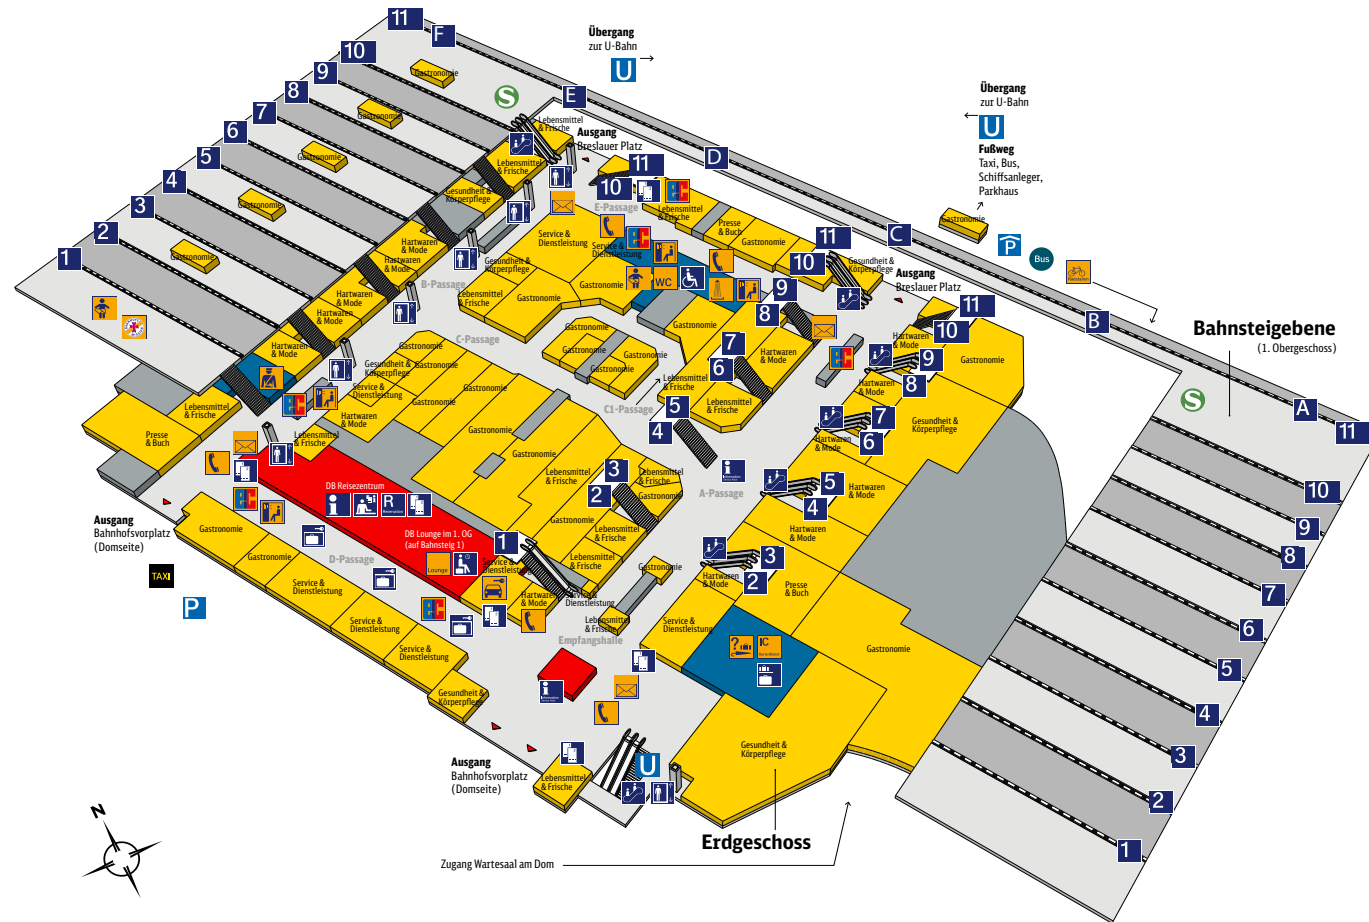

Hauptbahnhof Köln

Zeichenerklärung

- | | | | |
|--|------------------------|--|------------------------|
| | Reiseservice | | Geschäfte, Gastronomie |
| | Bahnhofs-einrichtungen | | Nicht öffentlich |
| | Ausgang | | Bundespolizei |
| | Information | | Fundstelle |
| | DB Information | | Telefon |
| | Reservierung | | Bahnhofsmission |
| | Reisezentrum/Schalter | | Radstation |
| | Fahrkartenverkauf | | Briefkasten |
| | Fahrtreppe | | Parkhaus |
| | Aufzug | | Parkplatz |
| | Rollstuhlbewerber | | Dusche |
| | Schließfach | | Fotoautomat |
| | Gepäckaufbewahrung | | WC |
| | Wartebereich | | Lounge |
| | Bahnsteignummern | | IC Kurierdienst |
| | Bahnsteigabschnitte | | Mietwagen-Service |
| | S-Bahn | | ec-Geldautomat |
| | U-Bahn | | Babywickelraum |
| | Taxi | | |
| | Bus | | |