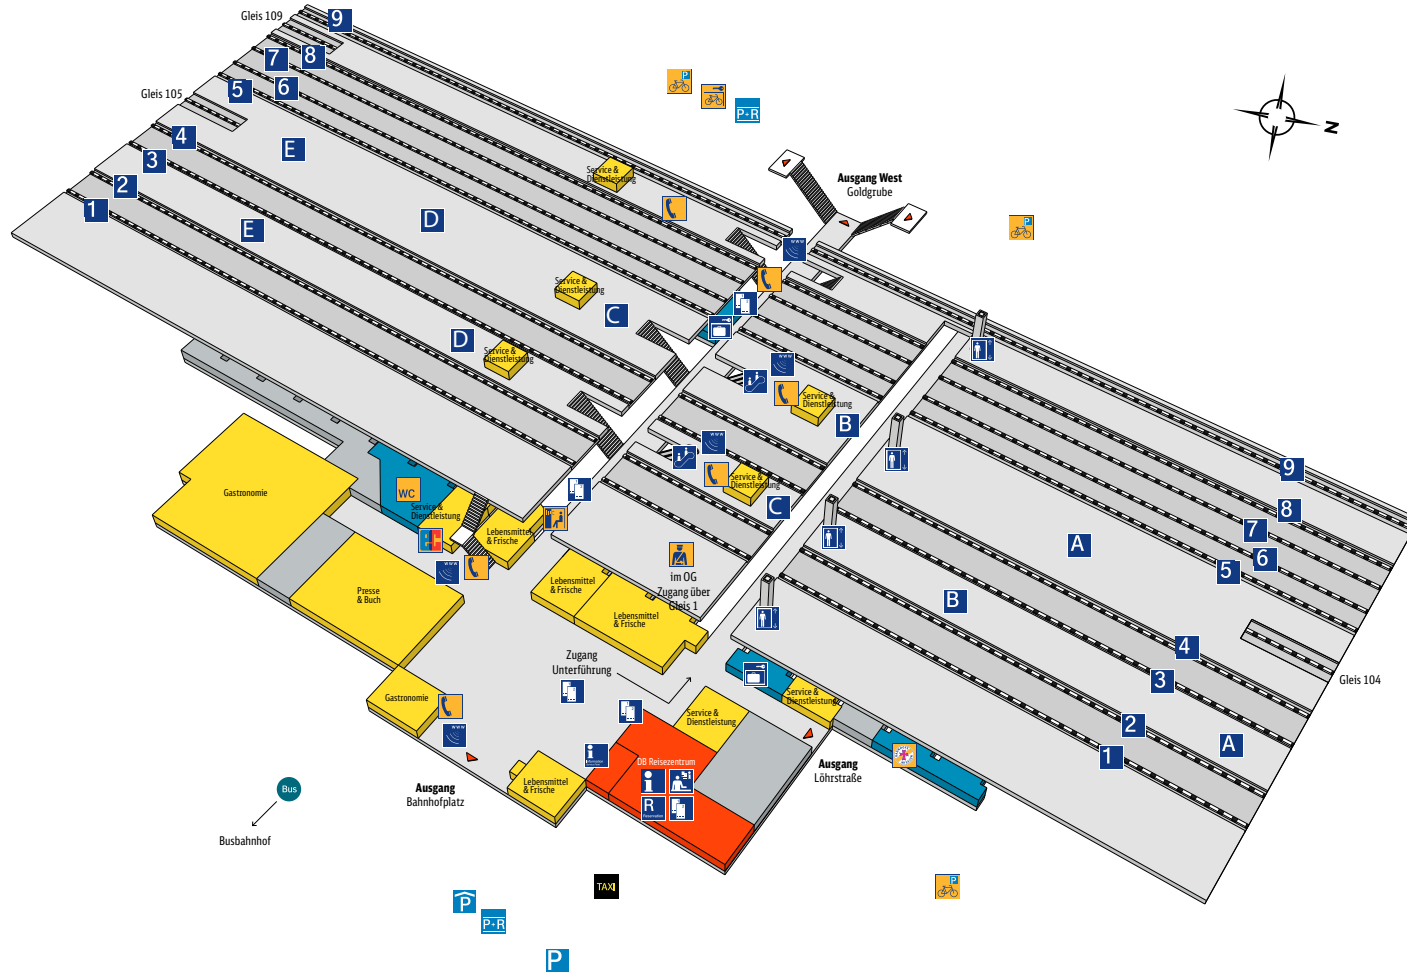

Hauptbahnhof **Koblenz**

Zeichenerklärung

- | | | | |
|--|---------------------------|--|------------------------|
| | Reiseservice | | Geschäfte, Gastronomie |
| | Bahnhofs-einrichtungen | | Nicht öffentlich |
| | Ausgang | | Telefon |
| | Information | | Fotoautomat |
| | DB Information | | WC |
| | Reservierung | | Bundespolizei |
| | Reisezentrum/
Schalter | | Bahnhofsmission |
| | Fahrkartenverkauf | | ec-Geldautomat |
| | Fahrtreppe | | Fahrradbox |
| | Aufzug | | Fahrradparkplatz |
| | Schließfach | | Parkplatz |
| | 1 Bahnsteig
nummern | | Parkhaus |
| | A Bahnsteig
abschnitte | | Park & Ride |
| | Taxi | | W-LAN Hotspot |
| | Bus | | |