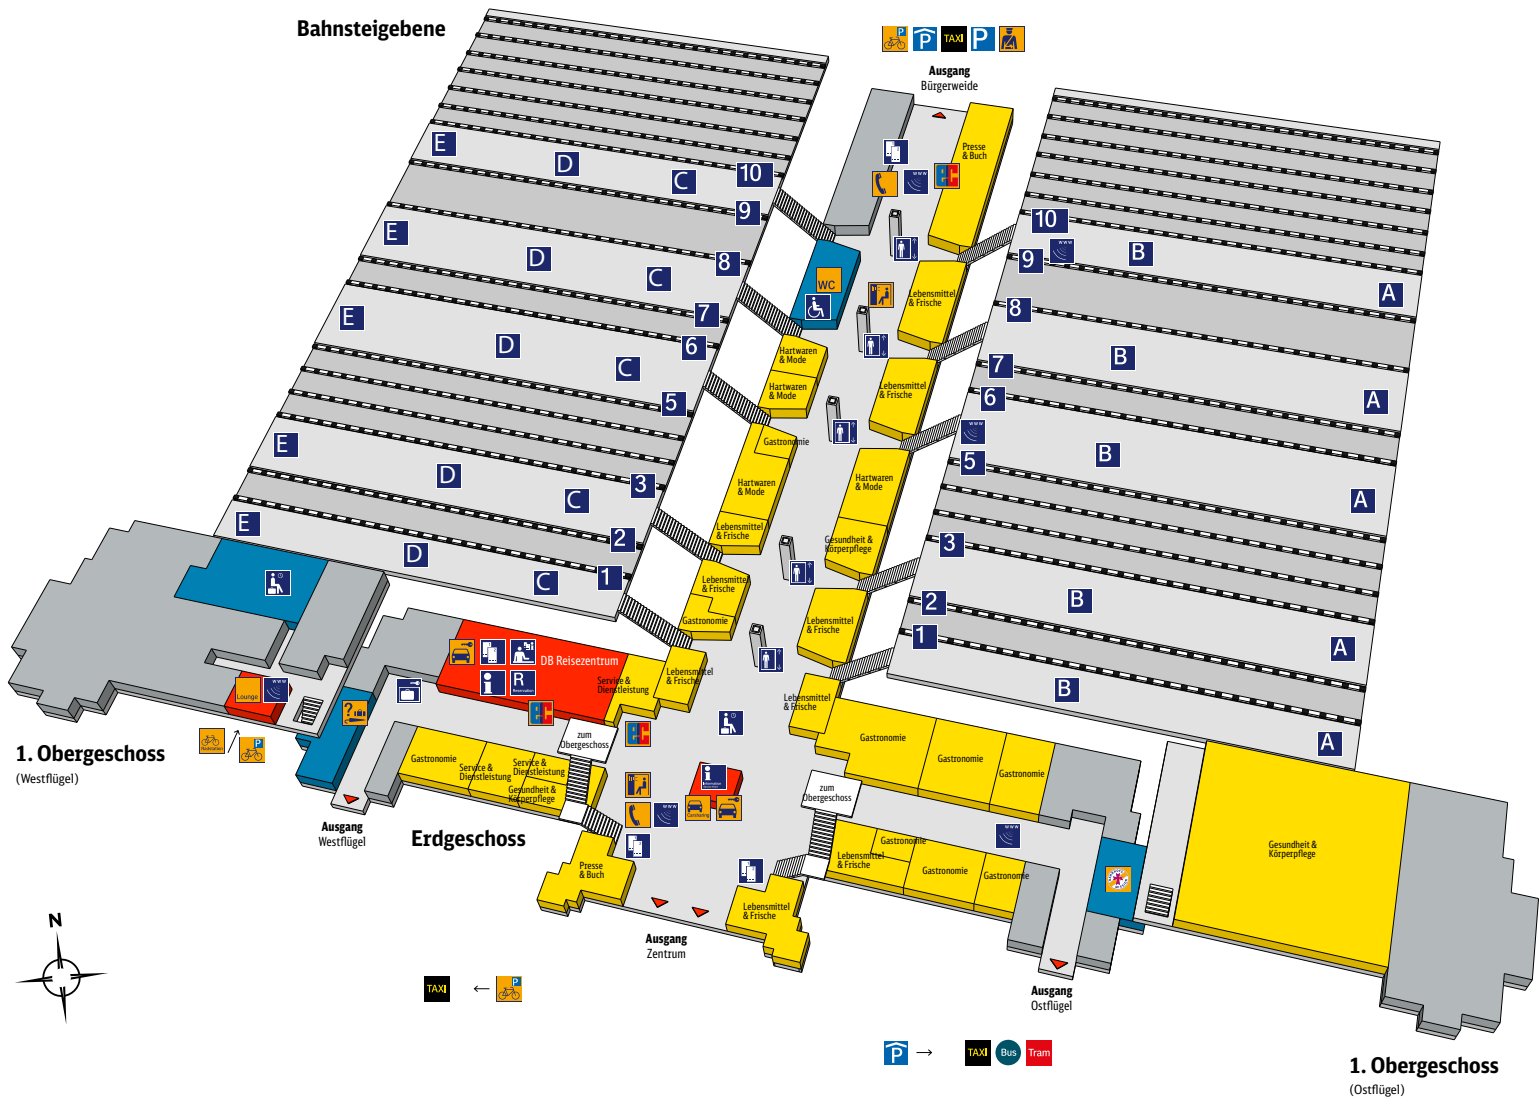

Hauptbahnhof **Bremen**

Zeichenerklärung

- | | | | |
|--|---------------------------|--|------------------------|
| | Reiseservice | | Geschäfte, Gastronomie |
| | Bahnhofs-einrichtungen | | Nicht öffentlich |
| | Ausgang | | Bundespolizei |
| | Information | | Fundstelle |
| | DB Information | | Telefon |
| | Reservierung | | Bahnhofsmission |
| | Reisezentrum/
Schalter | | Fotoautomat |
| | Fahrkartenverkauf | | WC |
| | Aufzug | | Autovermietung |
| | Rollstuhlbenutzer | | Mietwagen-Service |
| | Schließfach | | ec-Geldautomat |
| | Wartebereich | | DB Lounge |
| | 1 Gleisnummern | | Fahrradparkplatz |
| | A Bahnsteigabschnitte | | Radstation |
| | W-LAN Hotspot | | Parkplatz |
| | Taxi | | Parkhaus |
| | Bus | | |
| | Tram | | |