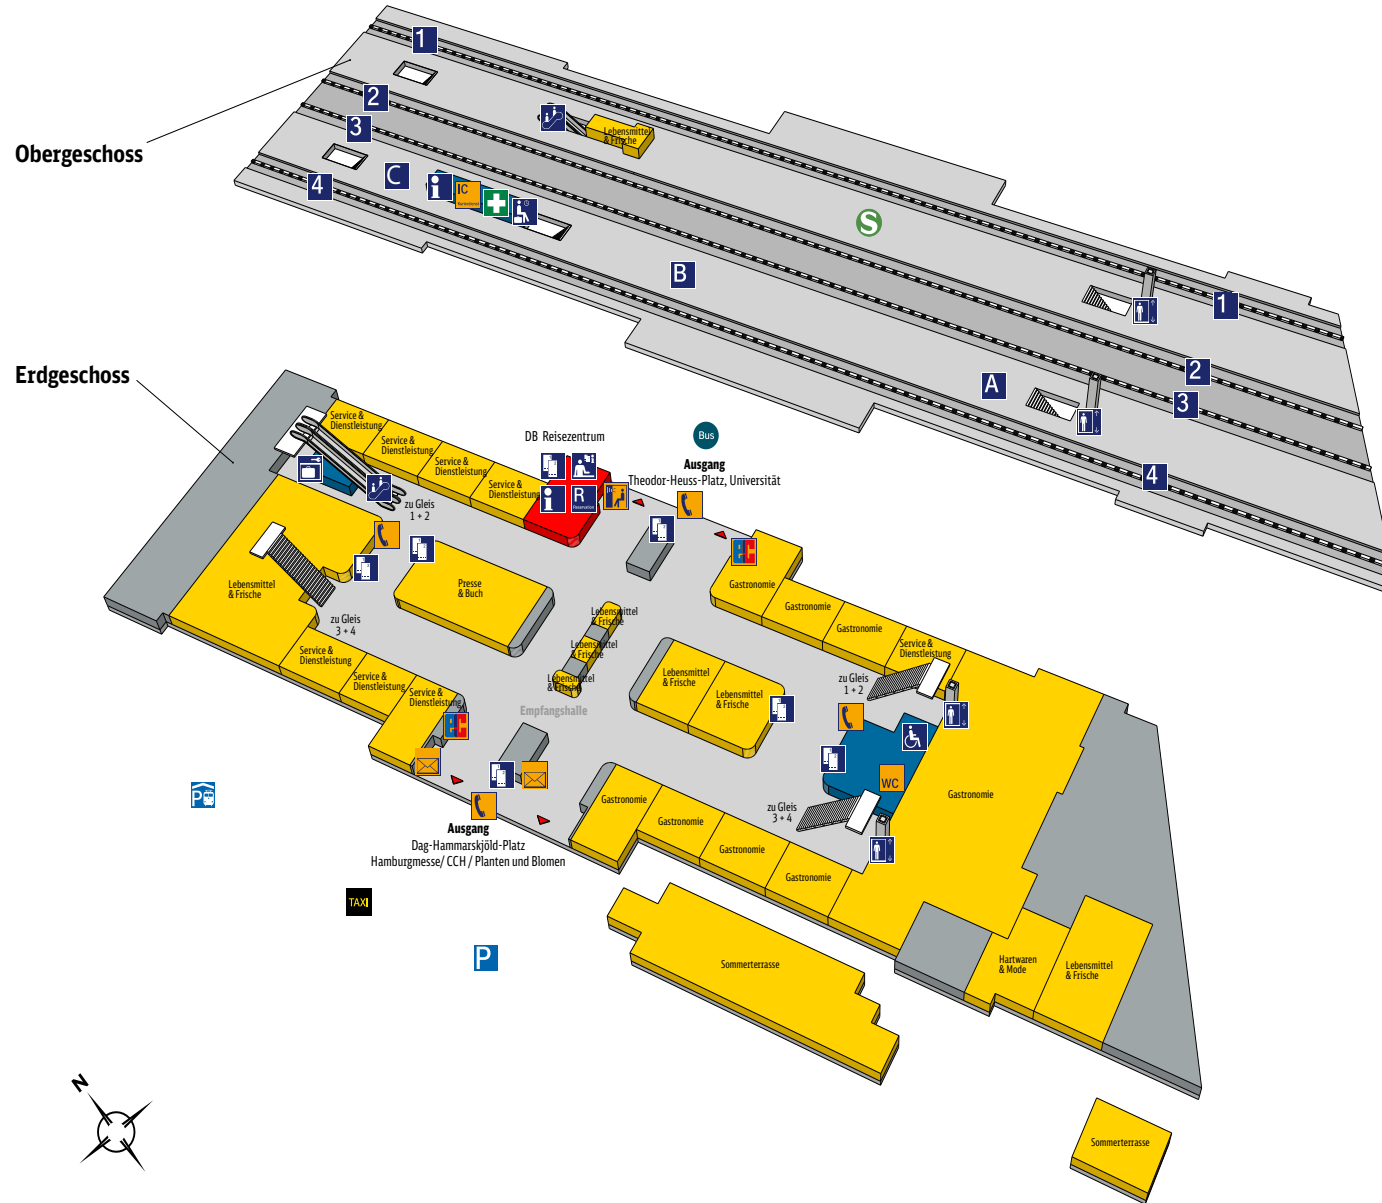

Bahnhof **Hamburg Dammtor**

Zeichenerklärung

- | | | | |
|--|------------------------|--|------------------------|
| | Reiseservice | | Geschäfte, Gastronomie |
| | Bahnhofs-einrichtungen | | Nicht öffentlich |
| | Ausgang | | Telefon |
| | Information | | Fotoautomat |
| | Reservierung | | WC |
| | Reisezentrum/ Schalter | | ec-Geldautomat |
| | Fahrkartenverkauf | | IC Kurierdienst |
| | Aufzug | | Briefkasten |
| | Rollstuhlbenutzer | | Parkplatz |
| | Schließfach | | Park & Rail |
| | Wartebereich | | Erste Hilfe |
| | Fahrtreppe | | Taxi |
| | 1 | | Bus |
| | 2 | | S-Bahn |
| | A | | |
| | B | | |

Zusätzliche Hinweise

- Dieser Bahnhof wird zu Ihrer Sicherheit kameraüberwacht. Verantwortliche Stellen: DB Station&Service AG und Bundespolizei
- Rauchfreier Bahnhof