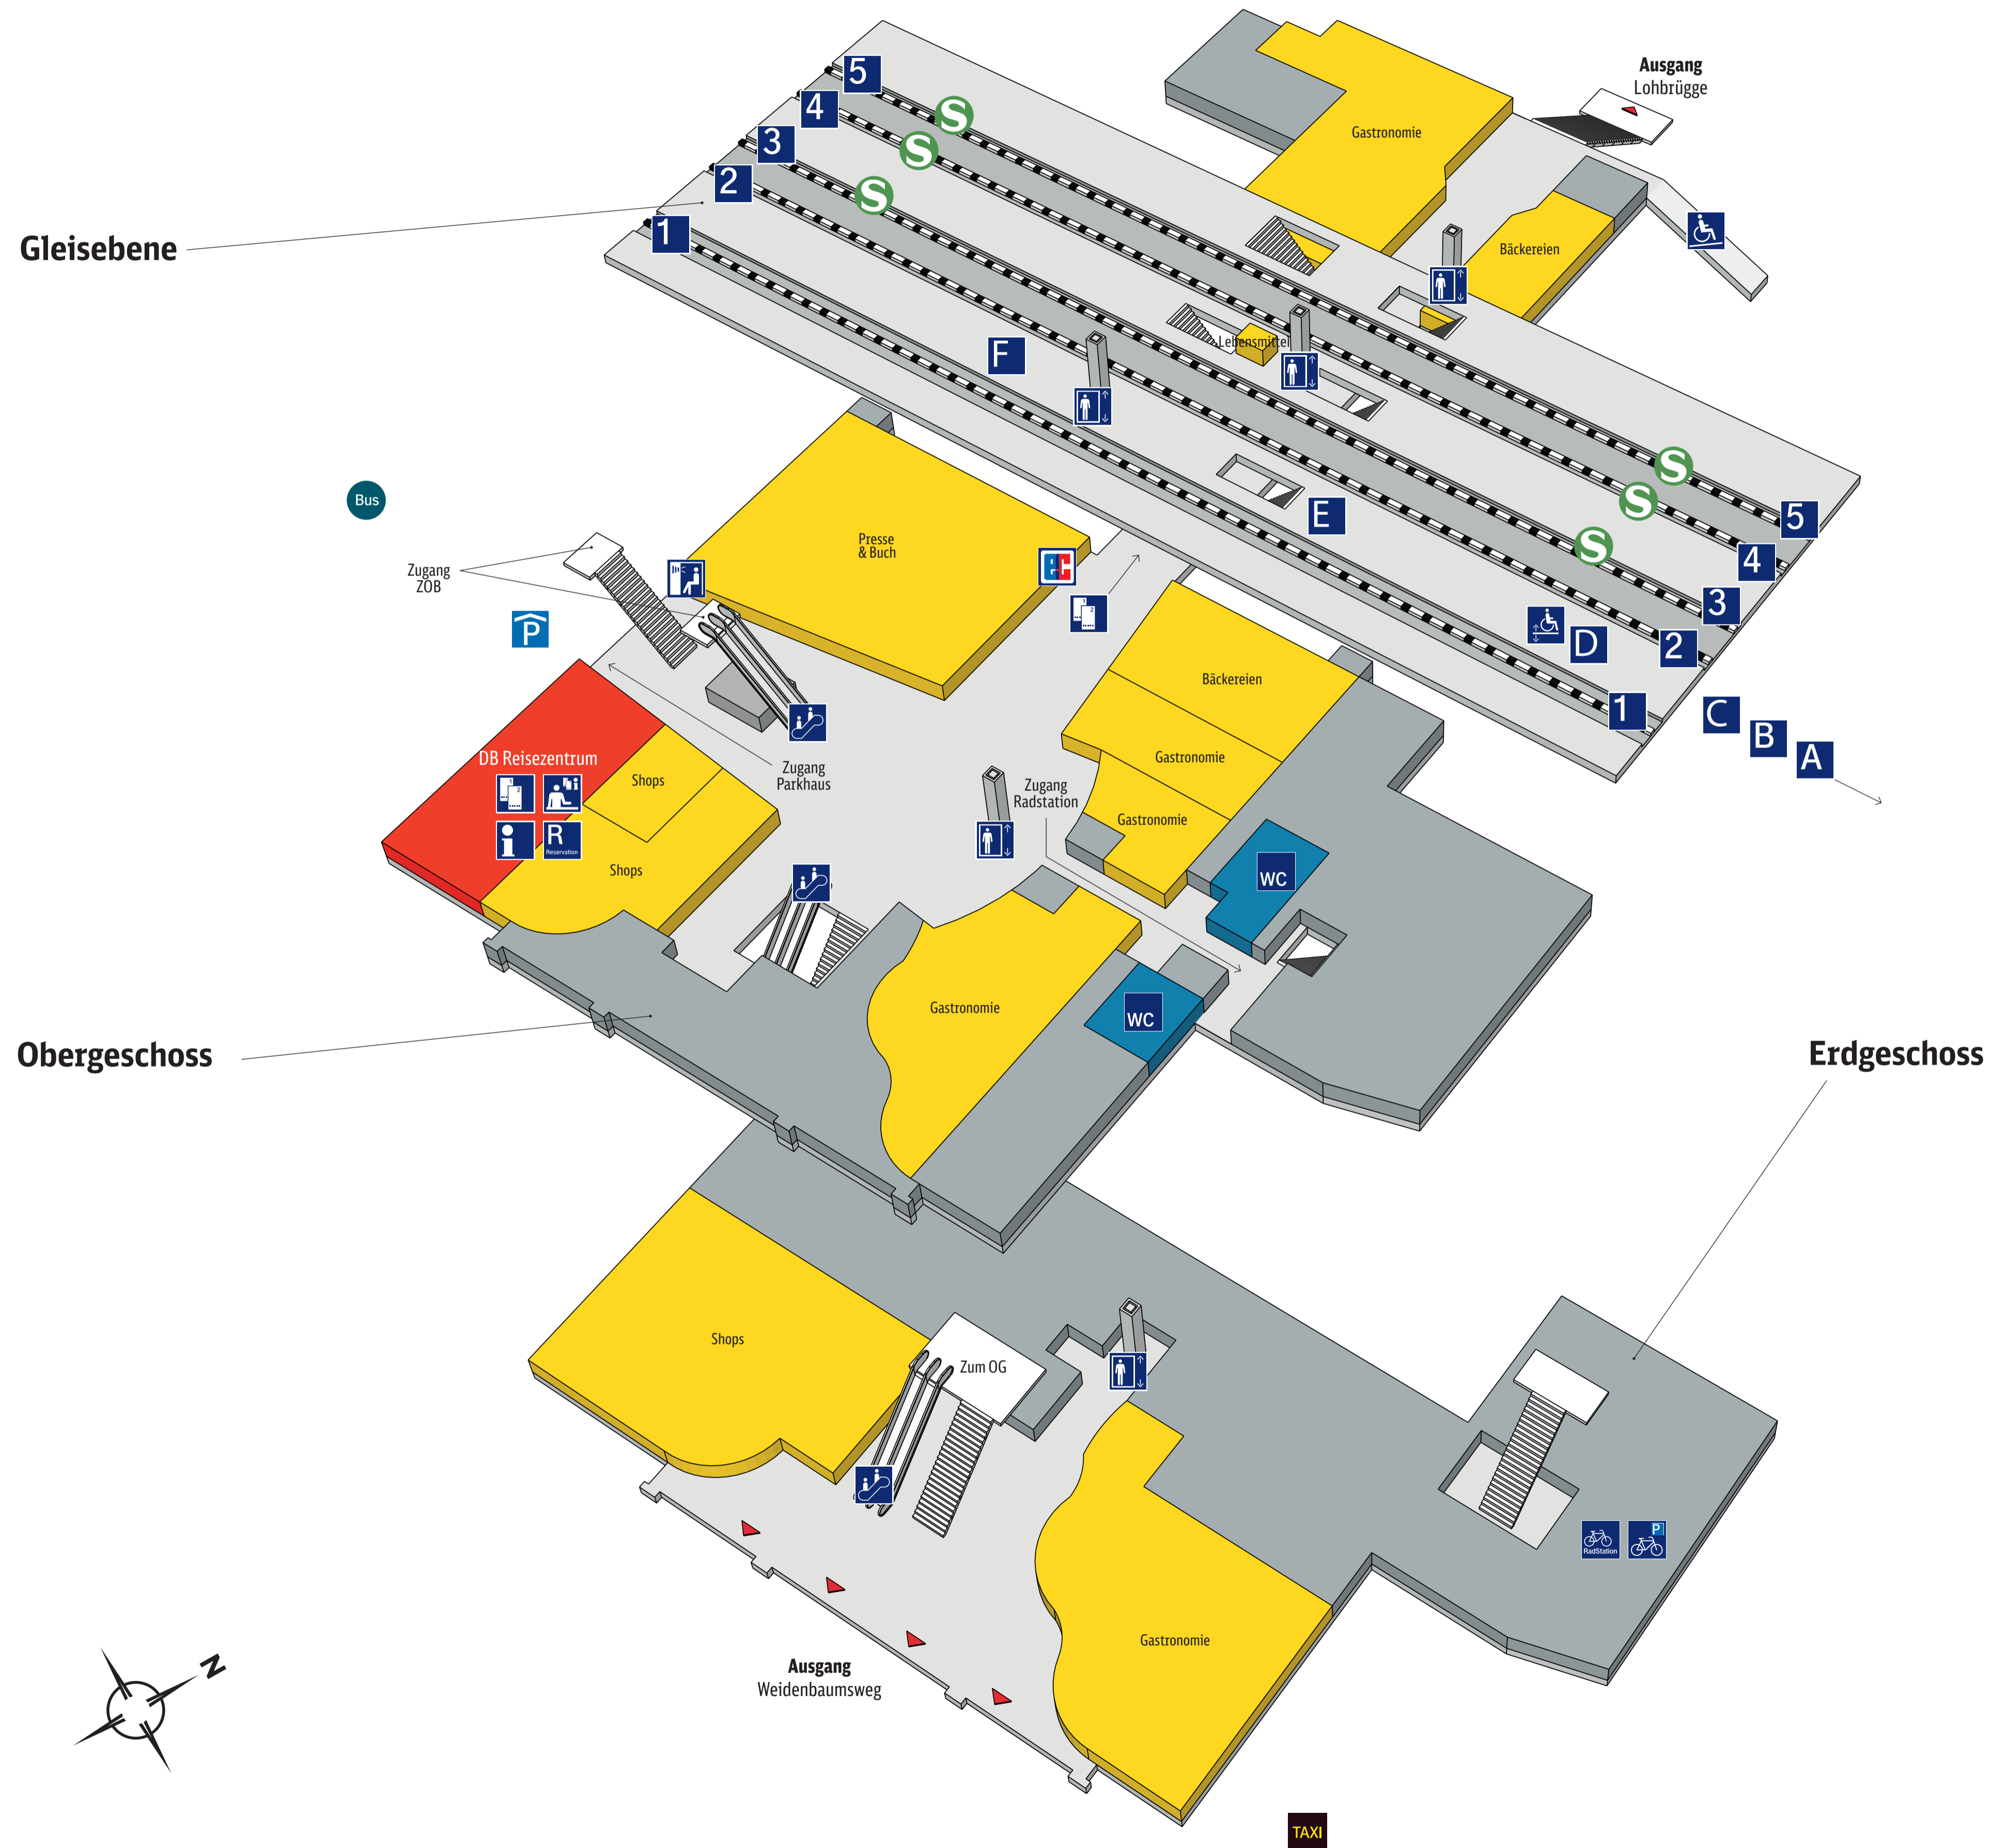

Bahnhof Hamburg-Bergedorf

Zeichenerklärung

- | | | | |
|--|------------------------|--|------------------------|
| | Reiseservice | | Geschäfte, Gastronomie |
| | Bahnhofs-einrichtungen | | Nicht öffentlich |
| | Ausgang | | WC |
| | Information | | Fotoautomat |
| | Reservierung | | ec-Geldautomat |
| | Reisezentrum/Schalter | | Radstation |
| | Fahrkartenverkauf | | Fahrradparkplatz |
| | Fahrtreppe | | Parkhaus |
| | Aufzug | | Taxi |
| | Hebelift | | Bus |
| | Rampe | | S-Bahn |
| | Gleisnummern | | |
| | Bahnsteigabschnitte | | |

Zusätzliche Hinweise

- Dieser Bahnhof wird zu Ihrer Sicherheit kameraüberwacht. Verantwortliche Stellen: DB Station&Service AG und Bundespolizei
- Rauchfreier Bahnhof