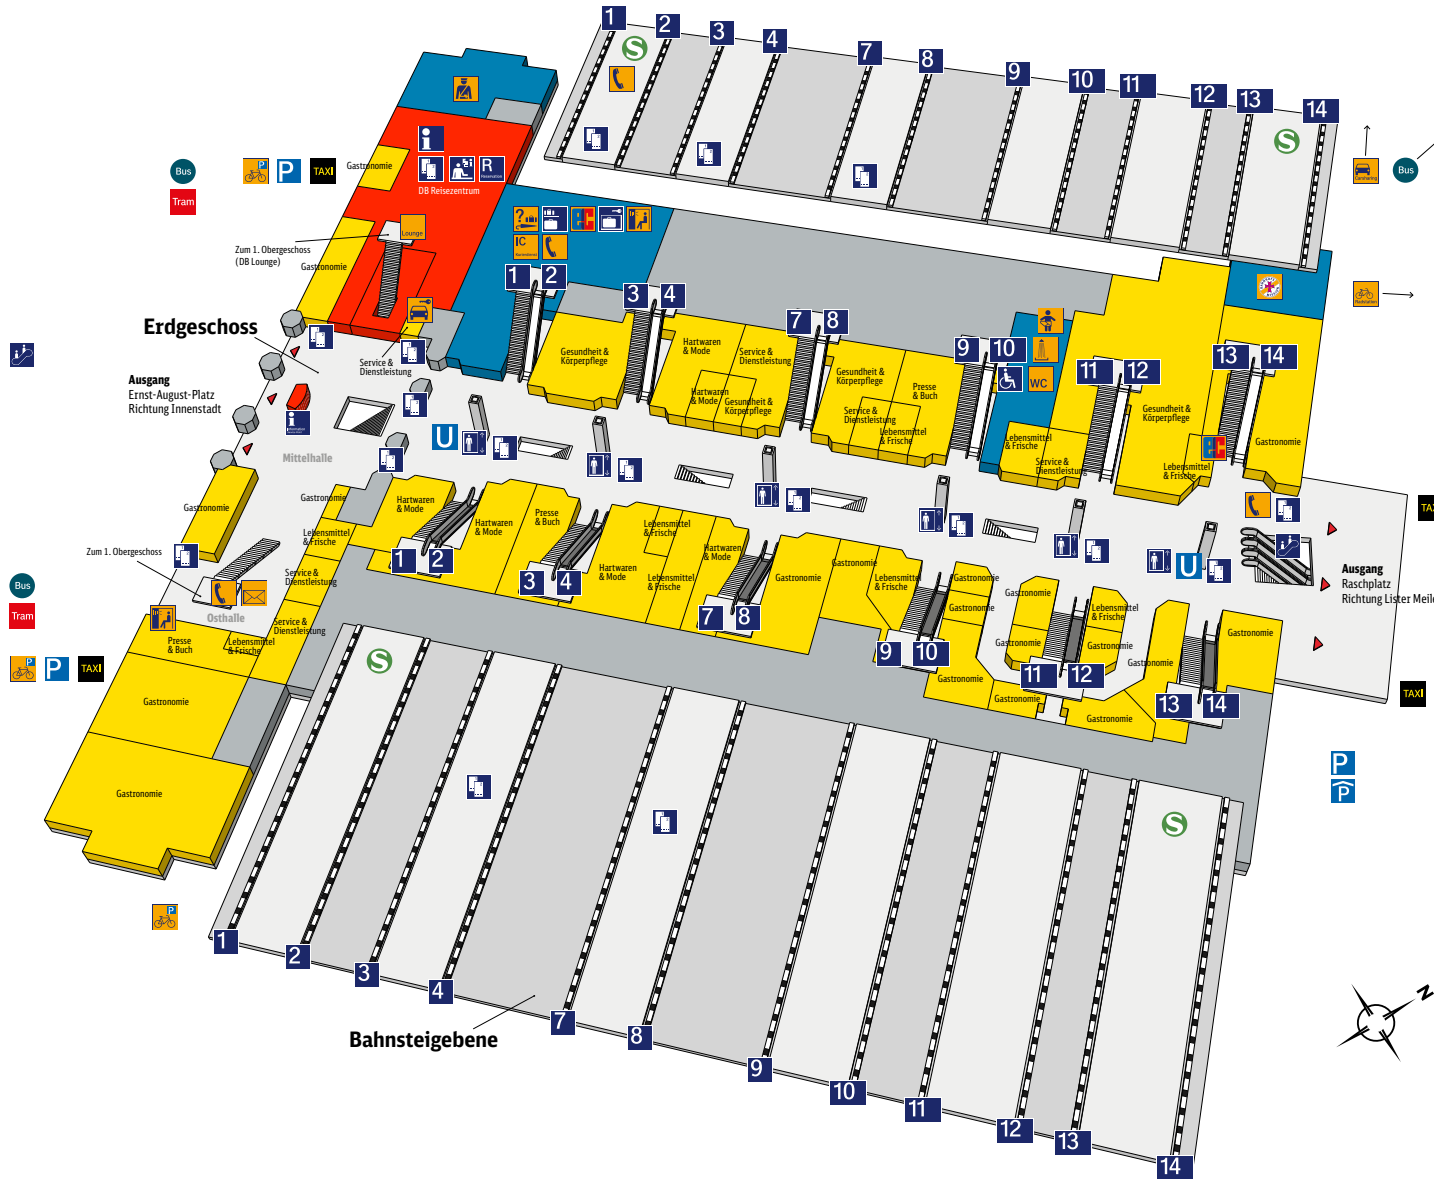

# Hauptbahnhof Hannover

## Zeichenerklärung

- |  |                        |  |                        |
|--|------------------------|--|------------------------|
|  | Reiseservice           |  | Geschäfte, Gastronomie |
|  | Bahnhofs-einrichtungen |  | Nicht öffentlich       |
|  | Ausgang                |  | Bundespolizei          |
|  | Information            |  | Fundstelle             |
|  | DB Information         |  | Telefon                |
|  | Reservierung           |  | Bahnhofsmission        |
|  | Reisezentrum/Schalter  |  | Radstation             |
|  | Fahrkartenverkauf      |  | Fahradparkplatz        |
|  | Fahrttreppe            |  | Briefkasten            |
|  | Aufzug                 |  | Parkhaus               |
|  | Rollstuhlbenutzer      |  | Parkplatz              |
|  | Schließfach            |  | Dusche                 |
|  | Gepäckaufbewahrung     |  | Fotoautomat            |
|  | Bahnsteignummern       |  | WC                     |
|  | S-Bahn                 |  | Lounge                 |
|  | Tram                   |  | IC Kurierdienst        |
|  | U-Bahn                 |  | DB Carsharing          |
|  | Taxi                   |  | Mietwagen-Service      |
|  | Bus                    |  | ec-Geldautomat         |
|  | Babywickelraum         |  |                        |