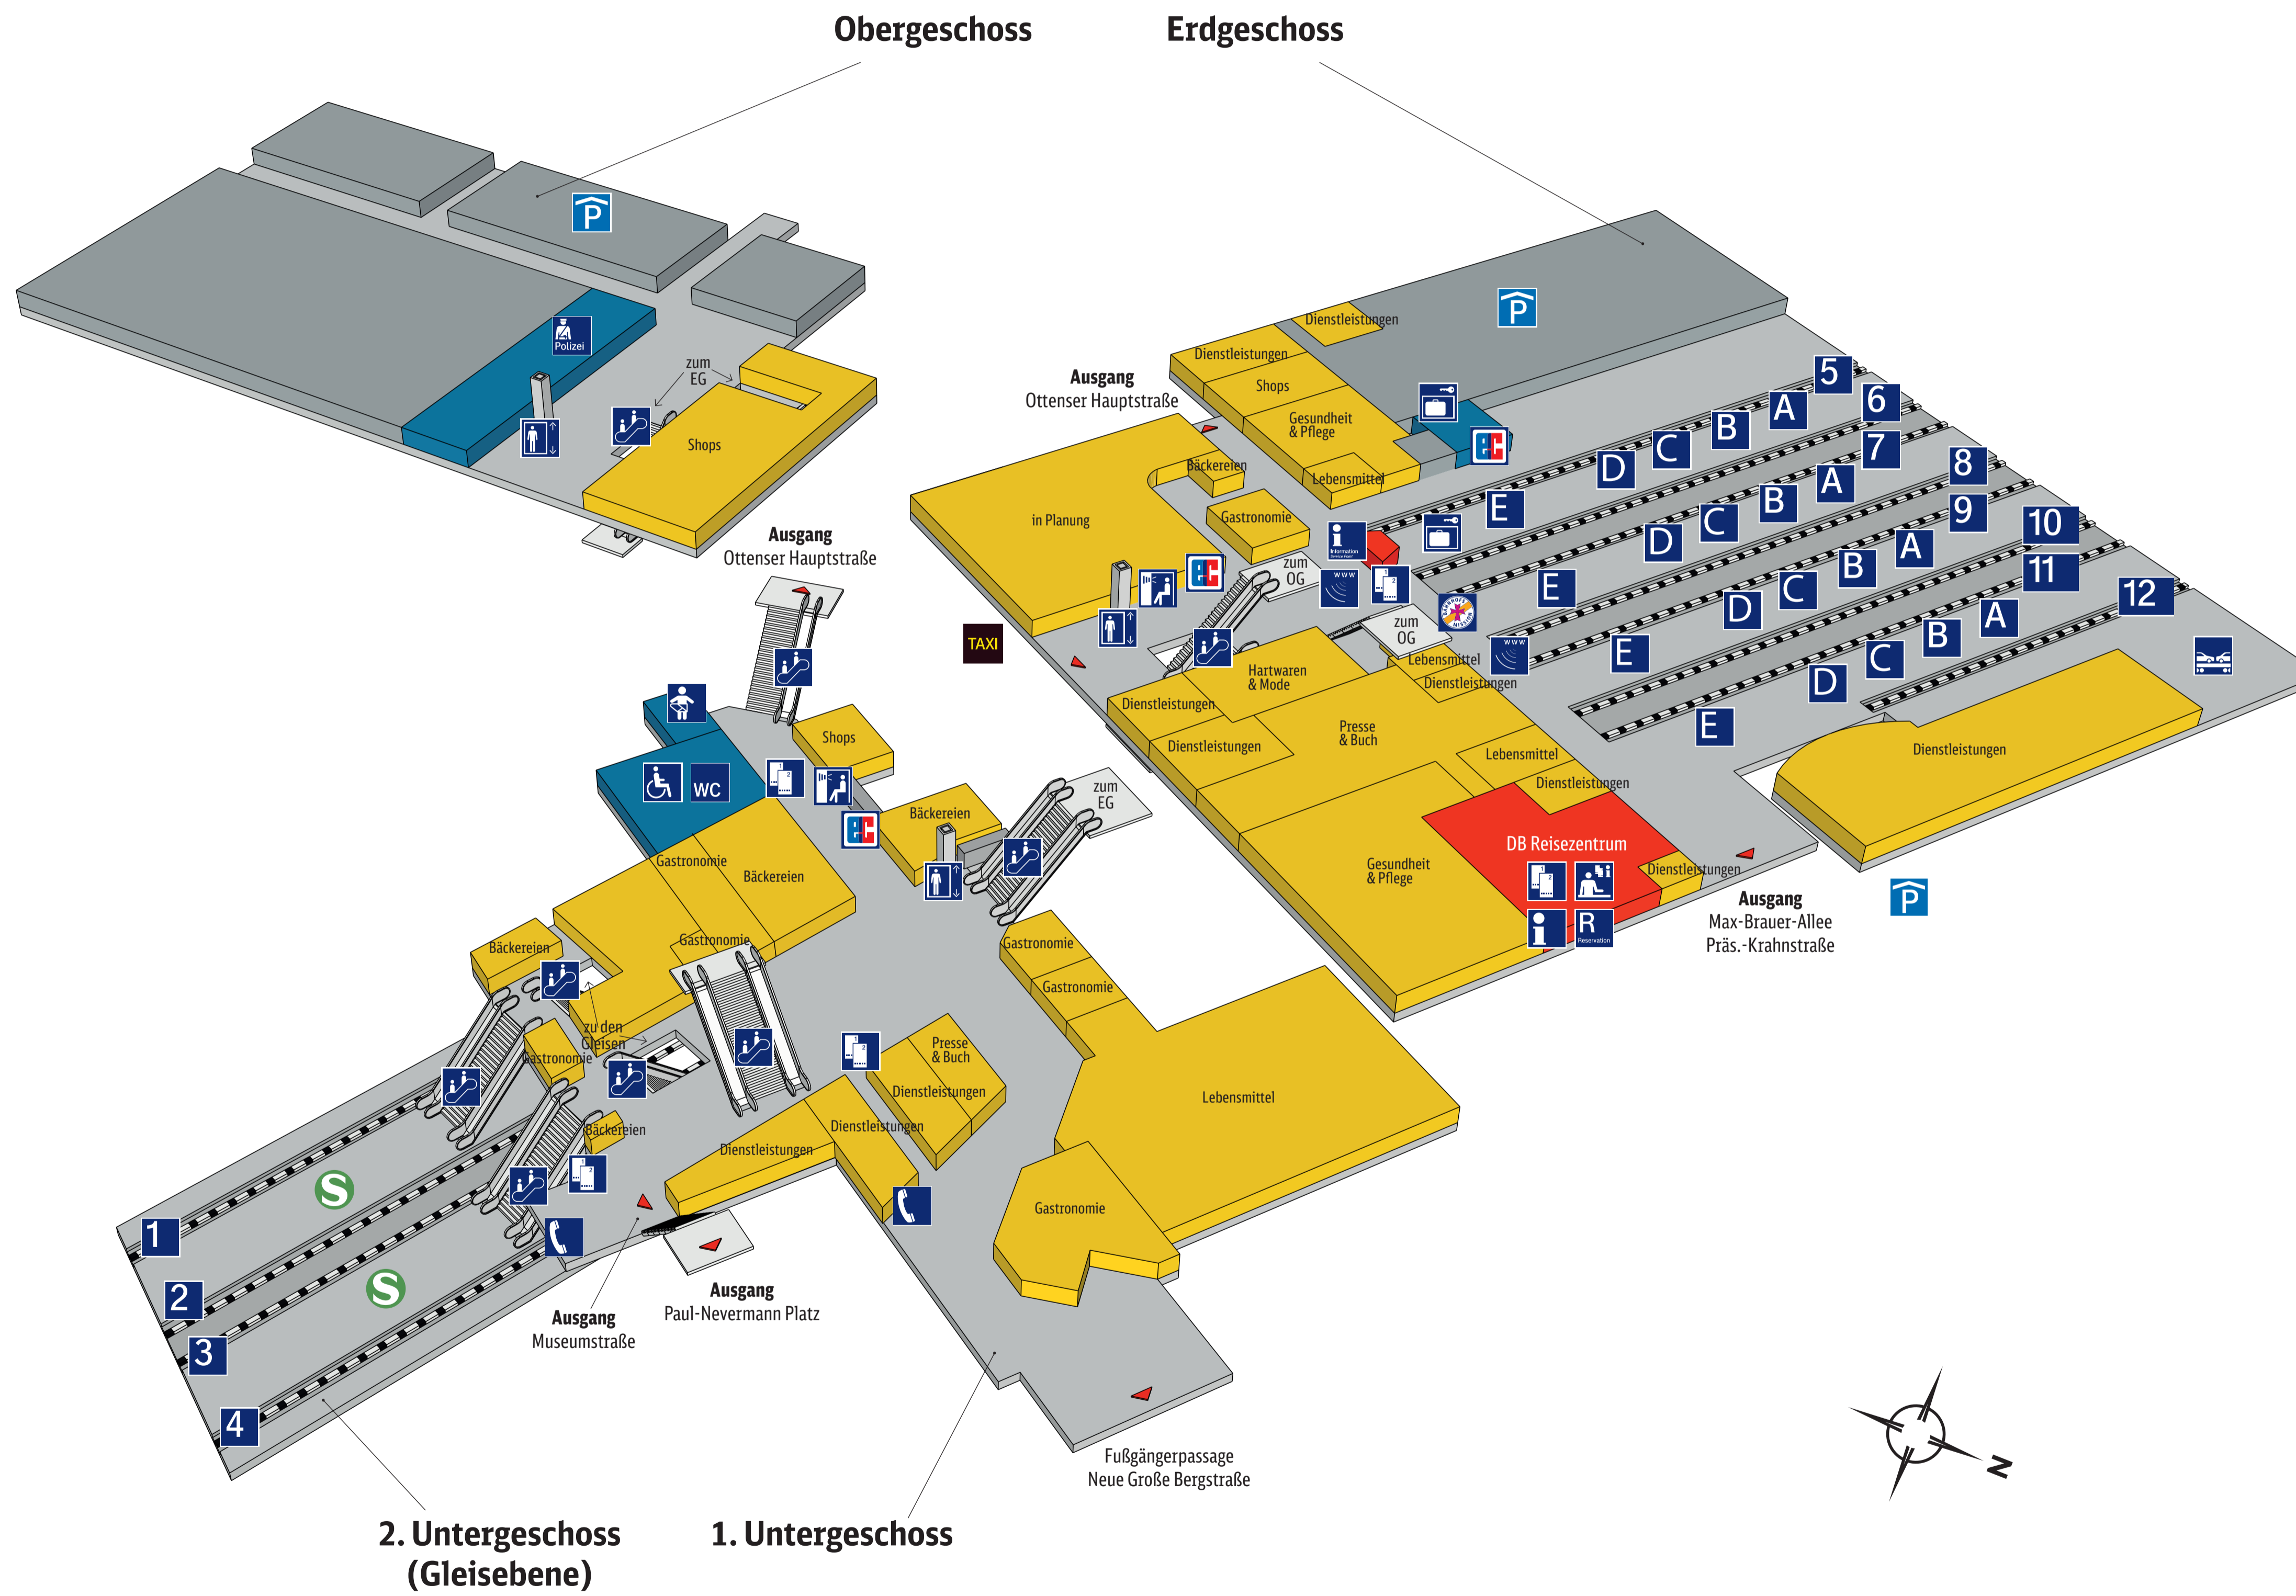

Bahnhof **Hamburg Altona**

Zeichenerklärung

- | | | | |
|--|-------------------------|--|------------------------|
| | Reiseservice | | Geschäfte, Gastronomie |
| | Bahnhofseinrichtungen | | Nicht öffentlich |
| | Ausgang | | Polizei |
| | Information | | Bahnhofsmission |
| | DB Information | | Telefon |
| | Reservierung | | Fotoautomat |
| | Reisezentrum/Schalter | | WC |
| | Fahrkartenverkauf | | ec-Geldautomat |
| | Aufzug | | Parkplatz |
| | Rollstuhlbenutzer | | Park & Rail |
| | Schließfach | | Taxi |
| | Wartebereich | | Bus |
| | 1 2 Gleisnummern | | W-LAN Hotspot |
| | A B Bahnsteigabschnitte | | |

Zusätzliche Hinweise

- Wenn Sie Fragen und Wünsche haben, wenden Sie sich bitte an unsere Mitarbeiterinnen und Mitarbeiter im Bahnhof oder an der DB Information. Hier hilft man Ihnen gerne weiter.
- Dieser Bahnhof wird zu Ihrer Sicherheit kameraüberwacht. Verantwortliche Stellen: DB Station&Service AG und Bundespolizei
- Rauchfreier Bahnhof