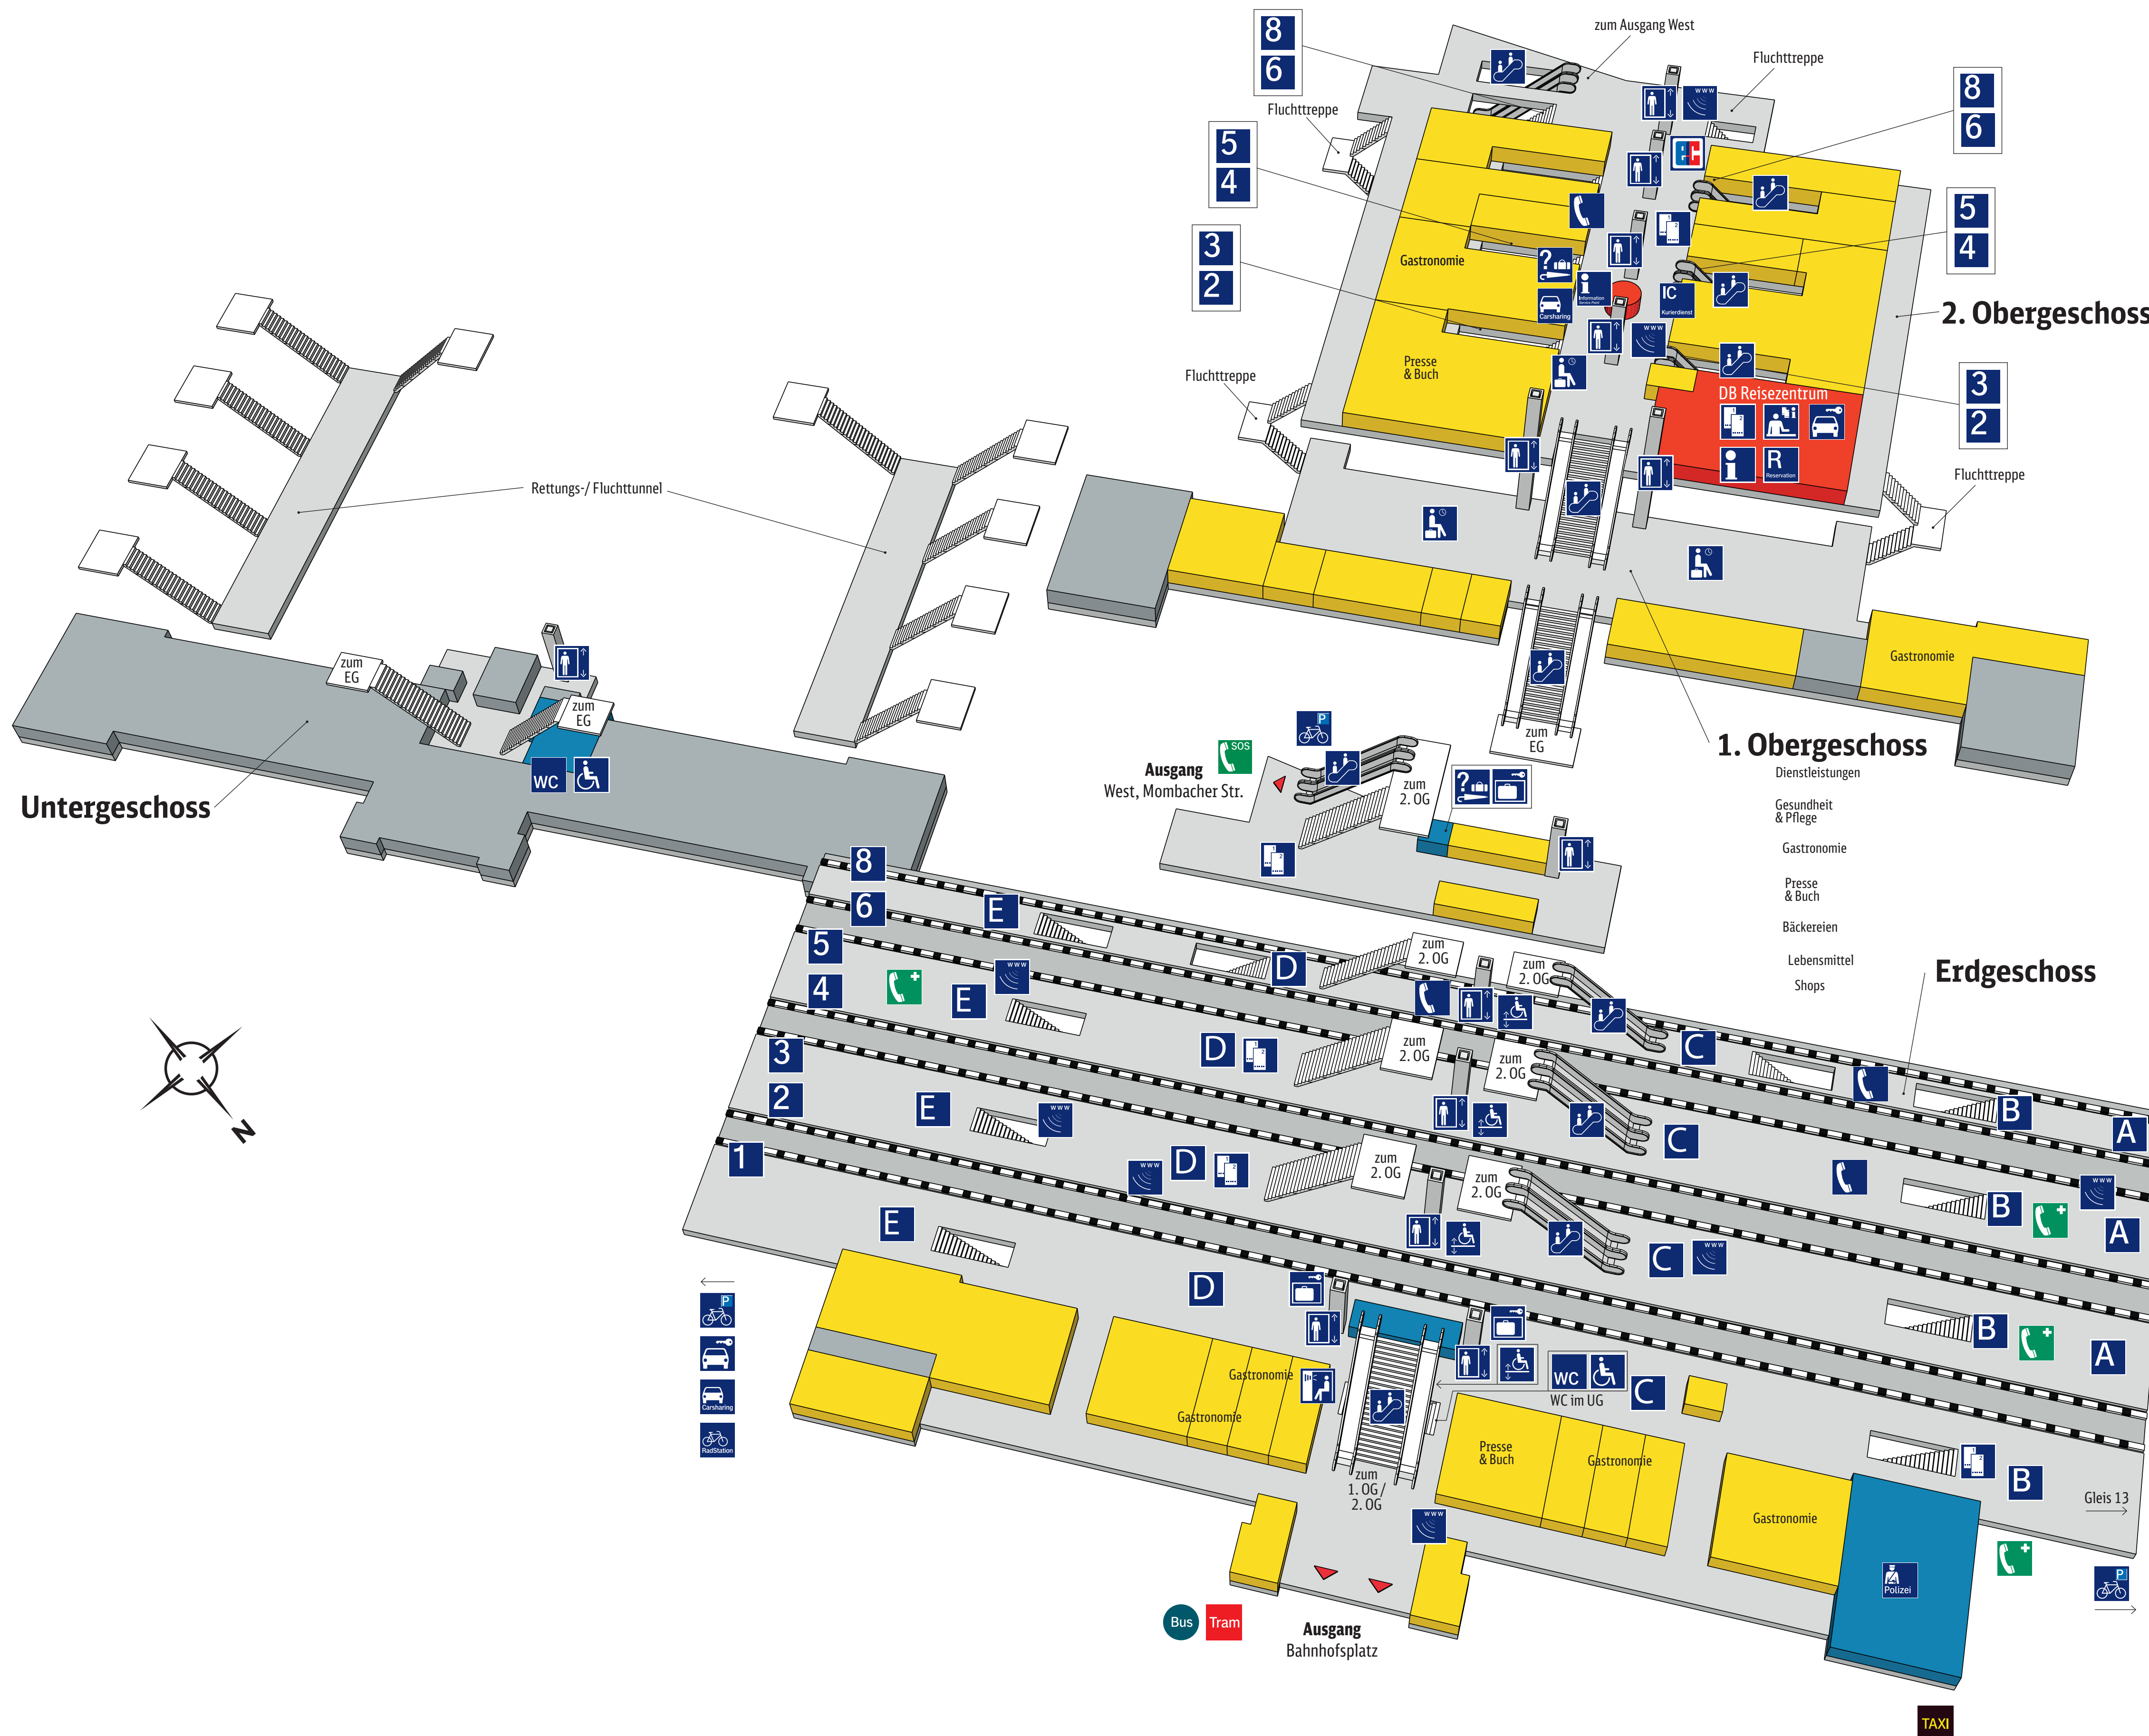

Hauptbahnhof Mainz

Zeichenerklärung

- | | | | |
|--|-----------------------|--|------------------------|
| | Reiseservice | | Geschäfte, Gastronomie |
| | Bahnhofseinrichtungen | | Nicht öffentlich |
| | Ausgang | | Bundespolizei |
| | Information | | Fundstelle |
| | DB Information | | Telefon |
| | Reservierung | | IC Kurierdienst |
| | Reisezentrum/Schalter | | Fotoautomat |
| | Fahrkartenverkauf | | WC |
| | Fahrtreppe | | Autovermietung |
| | Aufzug | | Mietwagen-Service |
| | Rollstuhlbenutzer | | ec-Geldautomat |
| | Rollstuhlhebelift | | Radstation |
| | Schließfach | | Fahrradparkplatz |
| | Wartebereich | | Notruf (SOS) |
| | Bahnsteignummern | | W-LAN Hotspot |
| | Bahnsteigabschnitte | | |
| | Tram | | |
| | Taxi | | |
| | Bus | | |