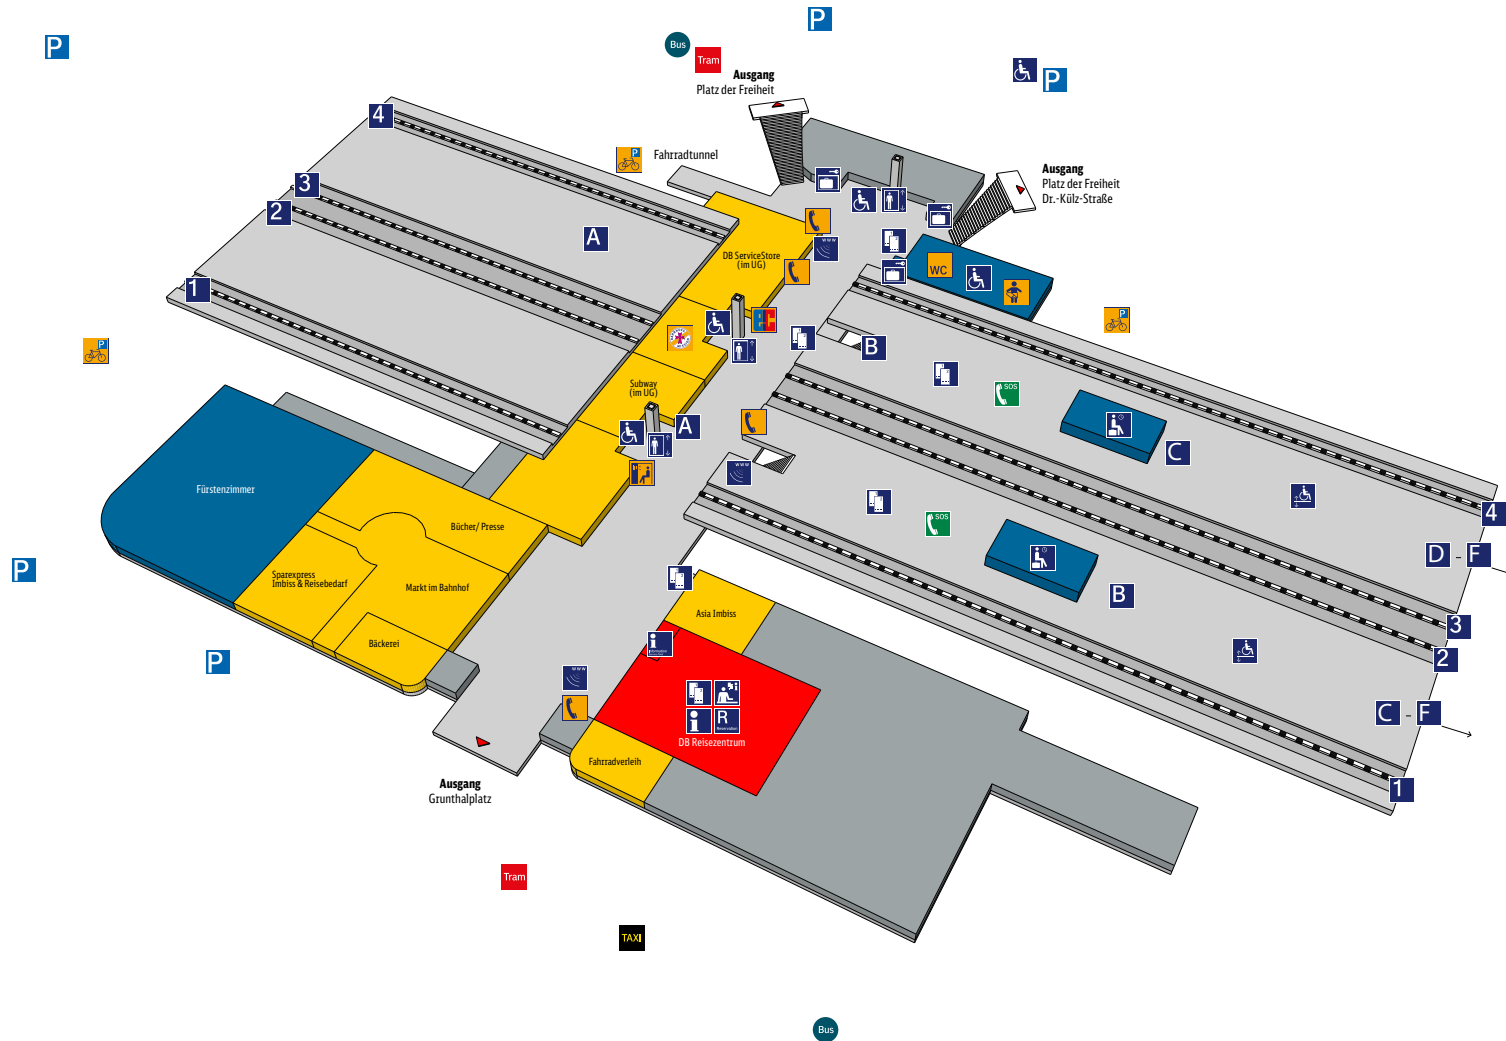

Hauptbahnhof **Schwerin**

Zeichenerklärung

	Reiseservice		Geschäfte, Gastronomie
	Bahnhofs-einrichtungen		Nicht öffentlich
	Ausgang		Babywickelraum
	Information		Telefon
	DB Information		Bahnhofsmision
	Reservierung		Fahrradparkplatz
	Reisezentrum/ Schalter		Parkplatz
	Fahrkartenverkauf		SOS
	Aufzug		Fotoautomat
	Rollstuhlbenutzer		WC
	Schließfach		ec-Geldautomat
	Wartebereich		W-LAN Hotspot
	Rollstuhlhebelift		
	A		B
	1		2
	TAXI		
	Bus		
	Tram		