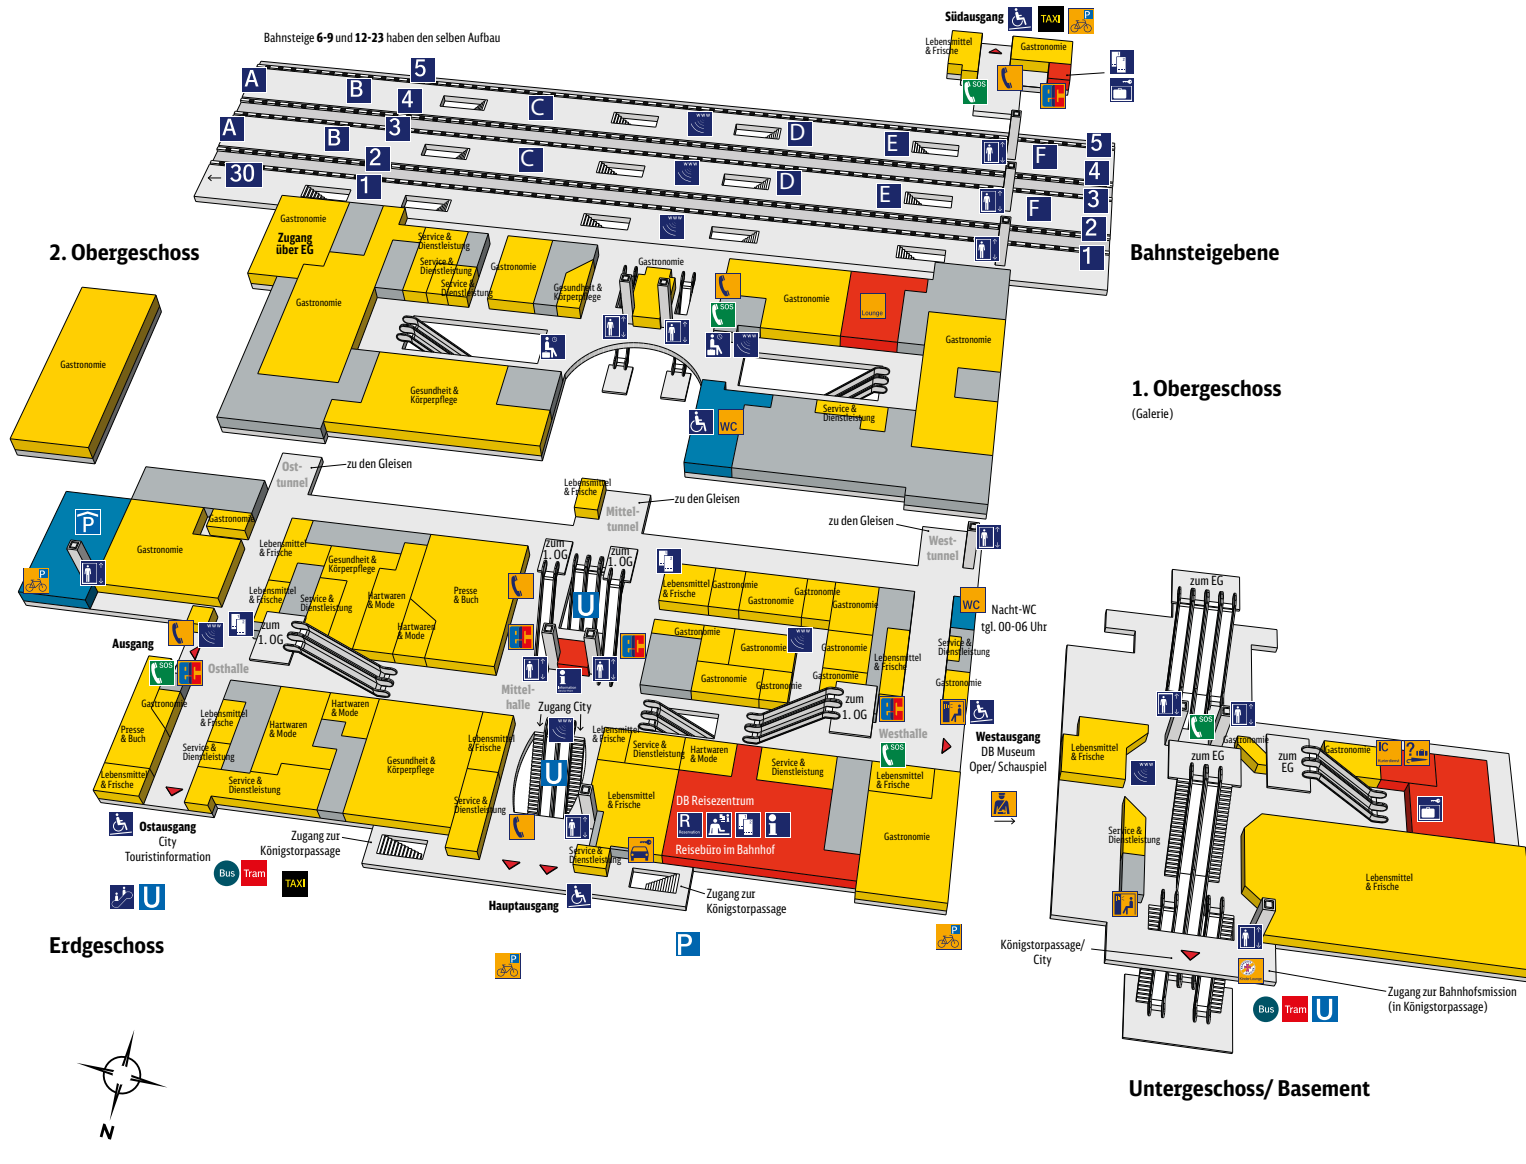

Hauptbahnhof Nürnberg

Zeichenerklärung

- | | | | |
|--|--------------------------|--|-------------------------------|
| | Reiseservice | | Geschäfte, Gastronomie |
| | Bahnhofs-einrichtungen | | Nicht öffentlich |
| | Ausgang | | Bundespolizei |
| | Information | | Fundstelle |
| | DB Information | | Telefon |
| | Reservierung | | Bahnhofsmision/ Kinder Lounge |
| | Reisezentrum/ Schalter | | Fahrradparkplatz |
| | Fahrkartenverkauf | | Parkhaus |
| | Fahrtreppe | | Parkplatz |
| | Aufzug | | Fotoautomat |
| | Rollstuhlbenutzer | | WC |
| | Rampe | | Lounge |
| | Schließfach | | IC Kurierdienst |
| | Wartebereich | | ec-Geldautomat |
| | W-LAN Hotspot | | Mietwagen-Service |
| | Bahnsteig-
nummern | | U-Bahn |
| | Bahnsteig-
abschnitte | | Taxi |
| | SOS | | Bus |
| | | | Tram |