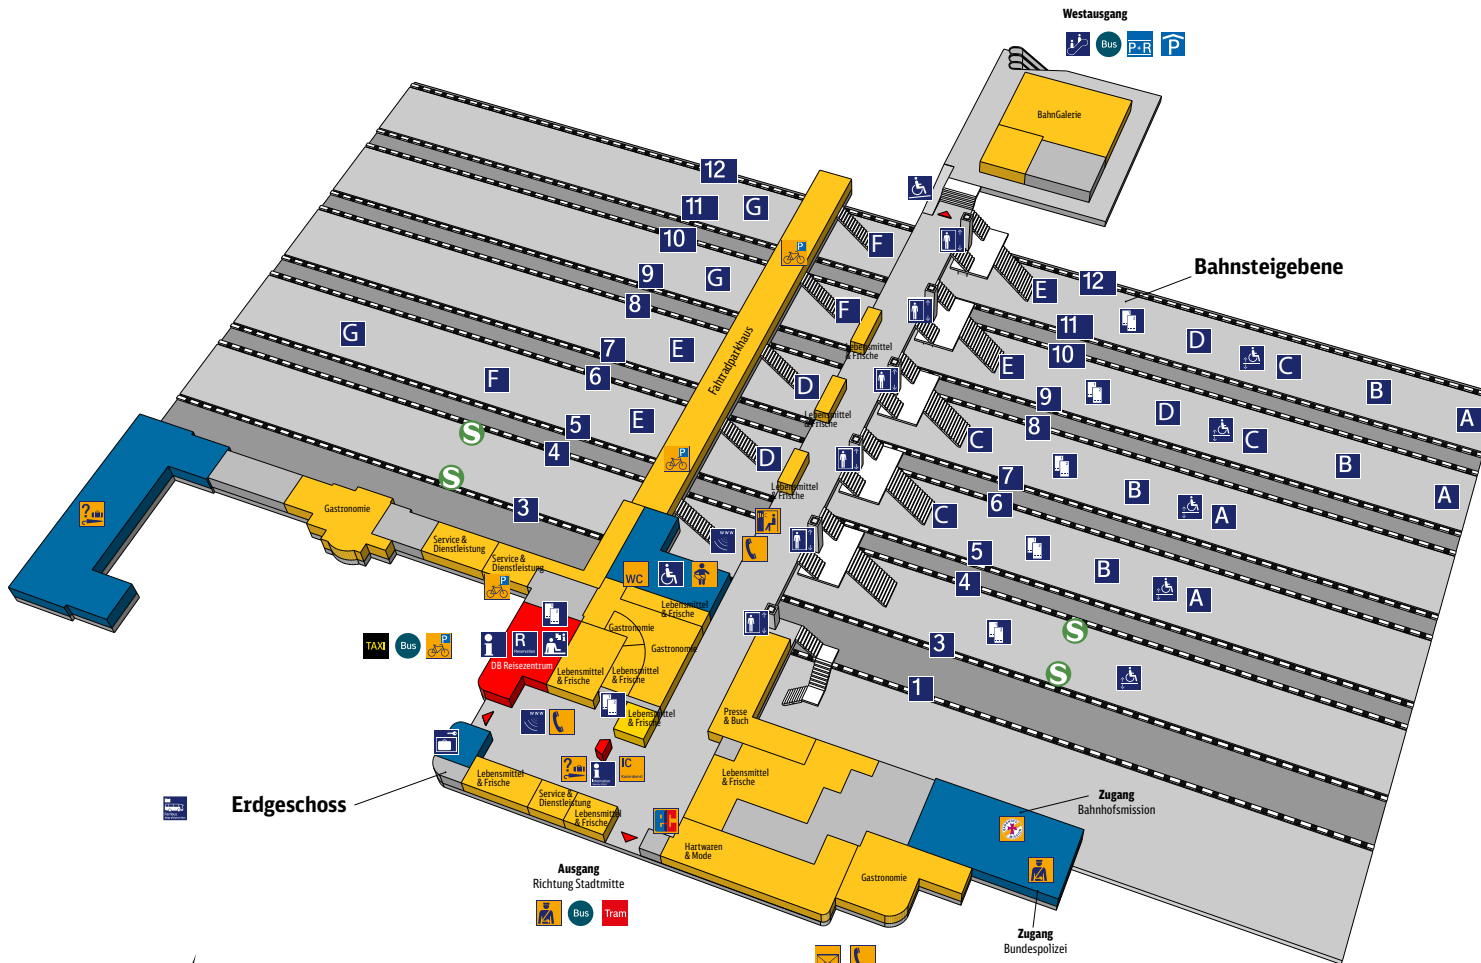

Hauptbahnhof Darmstadt

Zeichenerklärung

- | | | | |
|--|------------------------|--|------------------------|
| | Reiseservice | | Geschäfte, Gastronomie |
| | Bahnhofs-einrichtungen | | Nicht öffentlich |
| | Ausgang | | Bahnhofsmission |
| | Information | | Bundespolizei |
| | DB Information | | Fundstelle |
| | Reservierung | | Telefon |
| | Reisezentrum/ Schalter | | Fotoautomat |
| | Fahrtkartenverkauf | | WC |
| | Hebelift | | ec-Geldautomat |
| | Aufzug | | Briefkasten |
| | Rollstuhlbenutzer | | Fahrradparkplatz |
| | Rollstuhlrampe | | IC-Kurierdienst |
| | Rolltreppe | | Babywickelraum |
| | Schließfach | | Tram |
| | Gleisnummern | | Taxi |
| | Bahnsteigabschnitte | | Bus |
| | Parkhaus | | S-Bahn |
| | Park and Ride | | Fernbus |
| | W-LAN Hotspot | | |