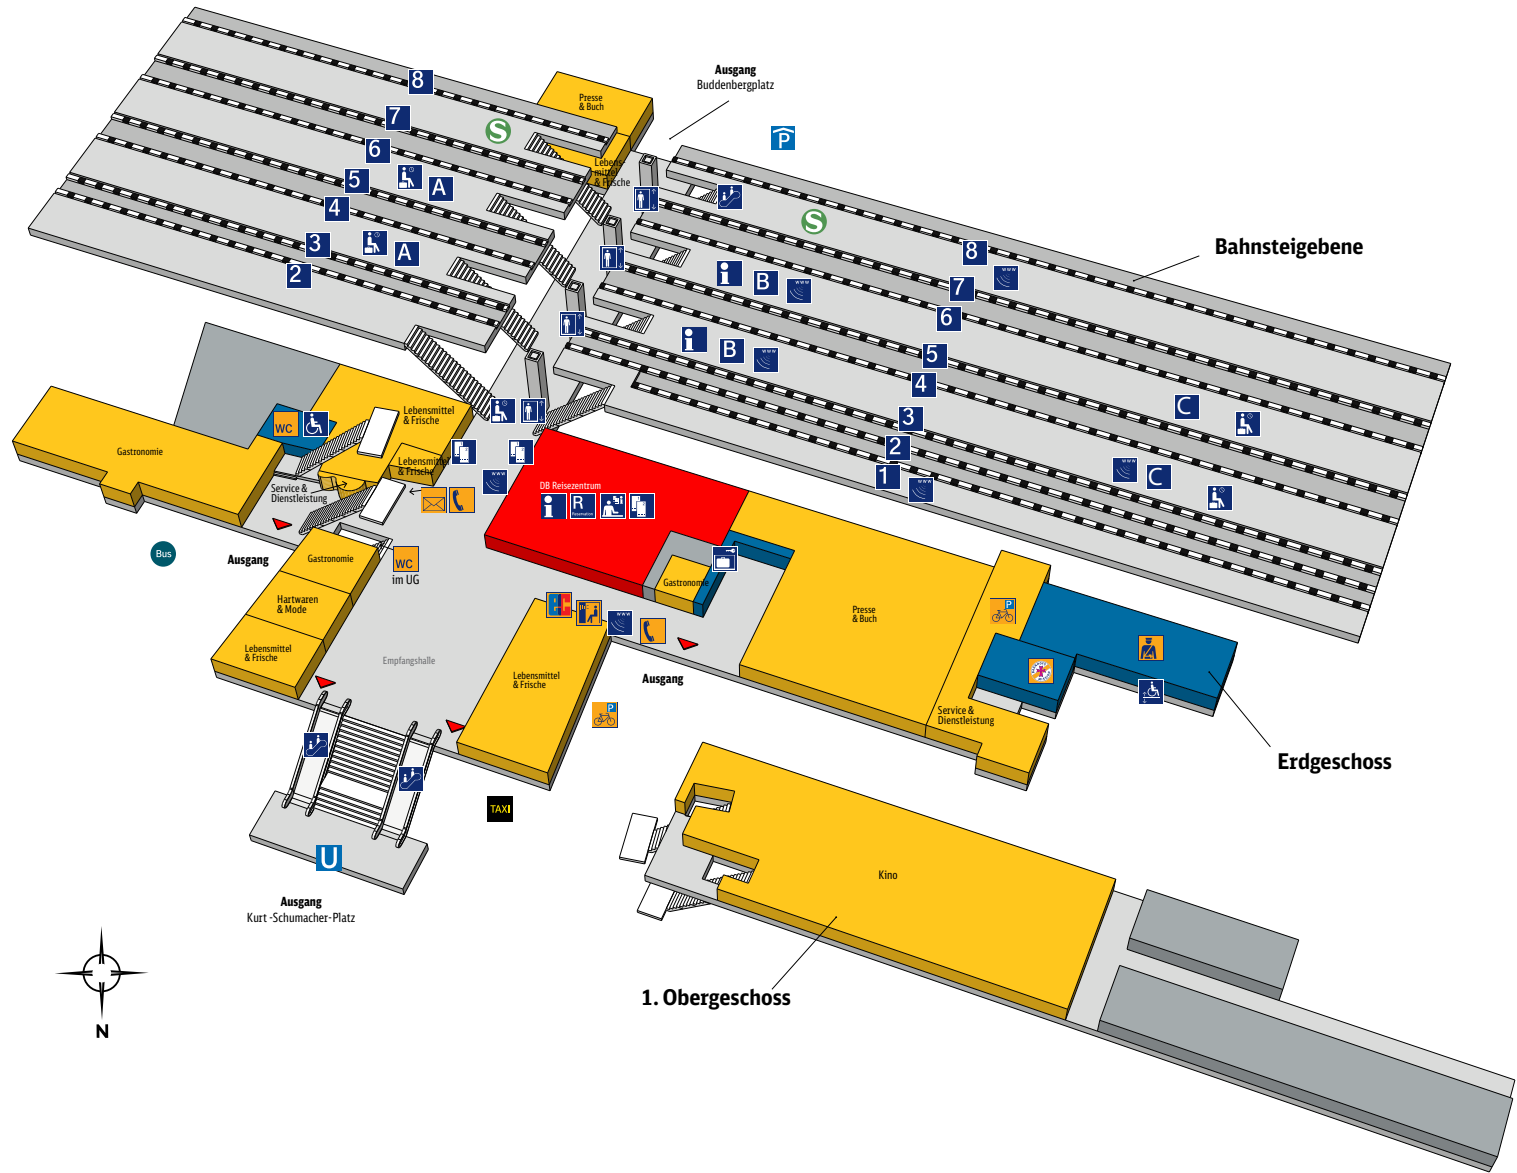

Hauptbahnhof **Bochum**

Zeichenerklärung

- | | | | |
|--|------------------------|--|------------------------|
| | Reiseservice | | Geschäfte, Gastronomie |
| | Bahnhofs-einrichtungen | | Nicht öffentlich |
| | Ausgang | | Bahnhofsmission |
| | Information | | Bundespolizei |
| | Wartebereich | | Fotoautomat |
| | Reisezentrum/ Schalter | | Briefkasten |
| | Fahrkartenverkauf | | Telefon |
| | Aufzug | | WC |
| | Schließfach | | ec-Geldautomat |
| | Rolltreppe | | Fahrradparkplatz |
| | Rollstuhlbenutzer | | U-Bahn |
| | W-LAN Hotspot | | S-Bahn |
| | Gleisnummern | | Taxi |
| | Bahnsteigabschnitte | | Bus |
| | Hebelift | | |
| | Parkhaus | | |