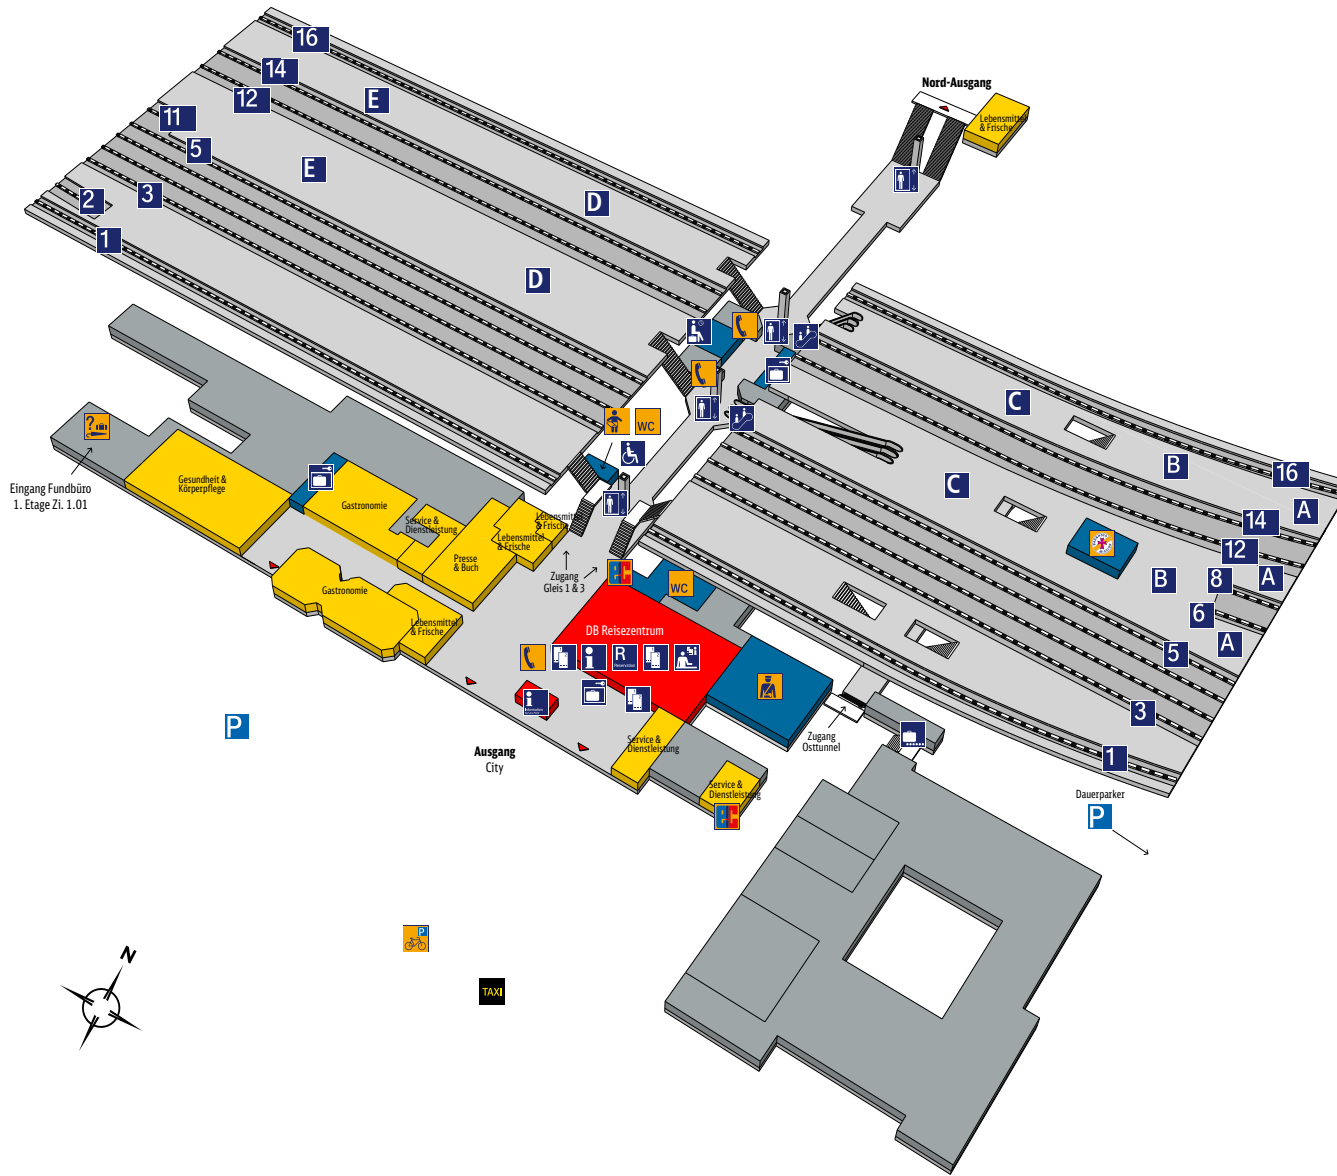

Hauptbahnhof Saarbrücken

Zeichenerklärung

- | | | | |
|--|------------------------|--|------------------------|
| | Reiseservice | | Geschäfte, Gastronomie |
| | Bahnhofs-einrichtungen | | Nicht öffentlich |
| | Ausgang | | Bundespolizei |
| | Information | | Bahnhofsmission |
| | DB Information | | Telefon |
| | Reservierung | | WC |
| | Reisezentrum/Schalter | | Babywickelraum |
| | Fahrkartenverkauf | | ec-Geldautomat |
| | Fahrttreppe | | Fundstelle |
| | Aufzug | | Fahrradparkplatz |
| | Wartebereich | | Parkplatz |
| | Rollstuhlbenutzer | | |
| | Schließfach | | |
| | Gepäckförderband | | |
| | 1 Gleisnummern | | |
| | A Bahnsteigabschnitte | | |
| | Taxi | | |