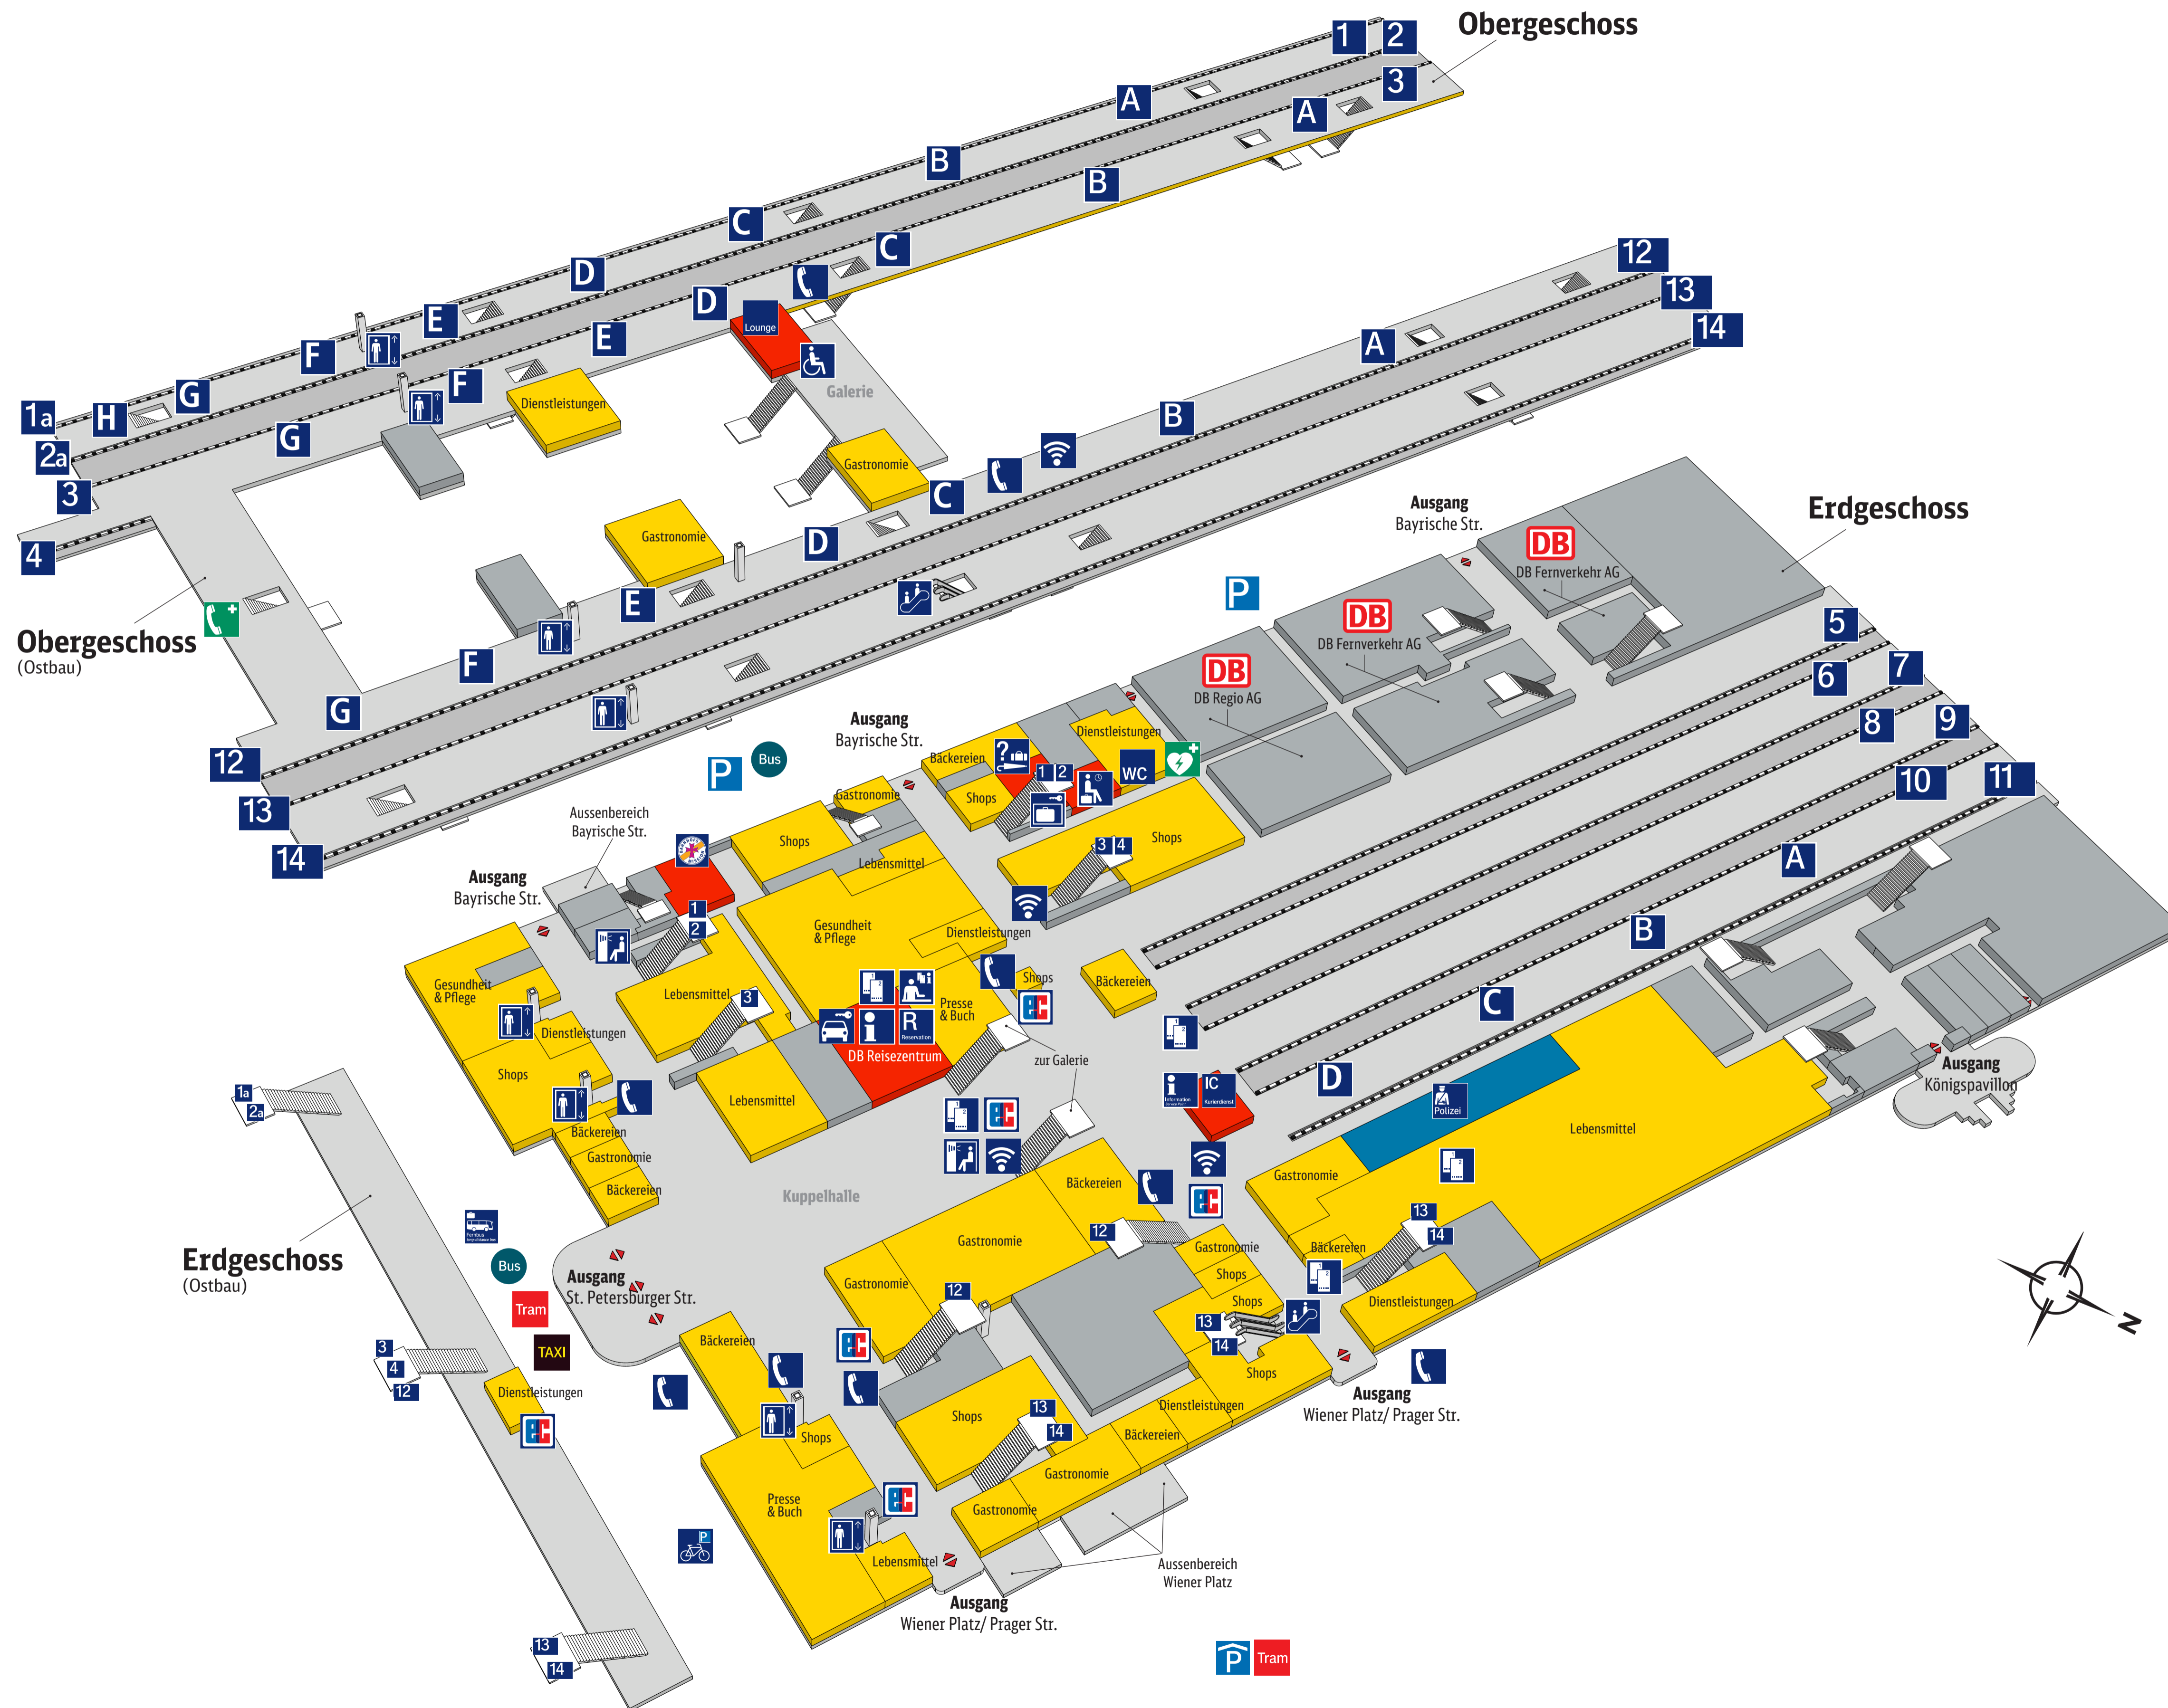

Hauptbahnhof Dresden

Zeichenerklärung

- | | | | |
|--|------------------------|--|------------------------|
| | Reiseservice | | Geschäfte, Gastronomie |
| | Bahnhofs-einrichtungen | | Nicht öffentlich |
| | Ausgang | | Bundespolizei |
| | Information | | Fundbüro |
| | DB Information | | Telefon |
| | Reservierung | | Bahnhofsmission |
| | Reisezentrum/ Schalter | | Radstation |
| | Fahrkartenverkauf | | Fahrradparkplatz |
| | Fahrtreppe | | Defibrillator |
| | Aufzug | | Parkhaus |
| | Rollstuhlbenutzer | | Parkplatz |
| | Schließfach | | Fotoautomat |
| | Gepäck-aufbewahrung | | WC |
| | A Bahnsteig abschnitte | | DB Lounge |
| | B Bahnsteig abschnitte | | IC Kurierdienst |
| | S-Bahn | | Mietwagen |
| | U-Bahn | | DB Carsharing |
| | Taxi | | ec-Geldautomat |
| | Bus | | Touristinformation |
| | Tram | | W-LAN Hotspot |