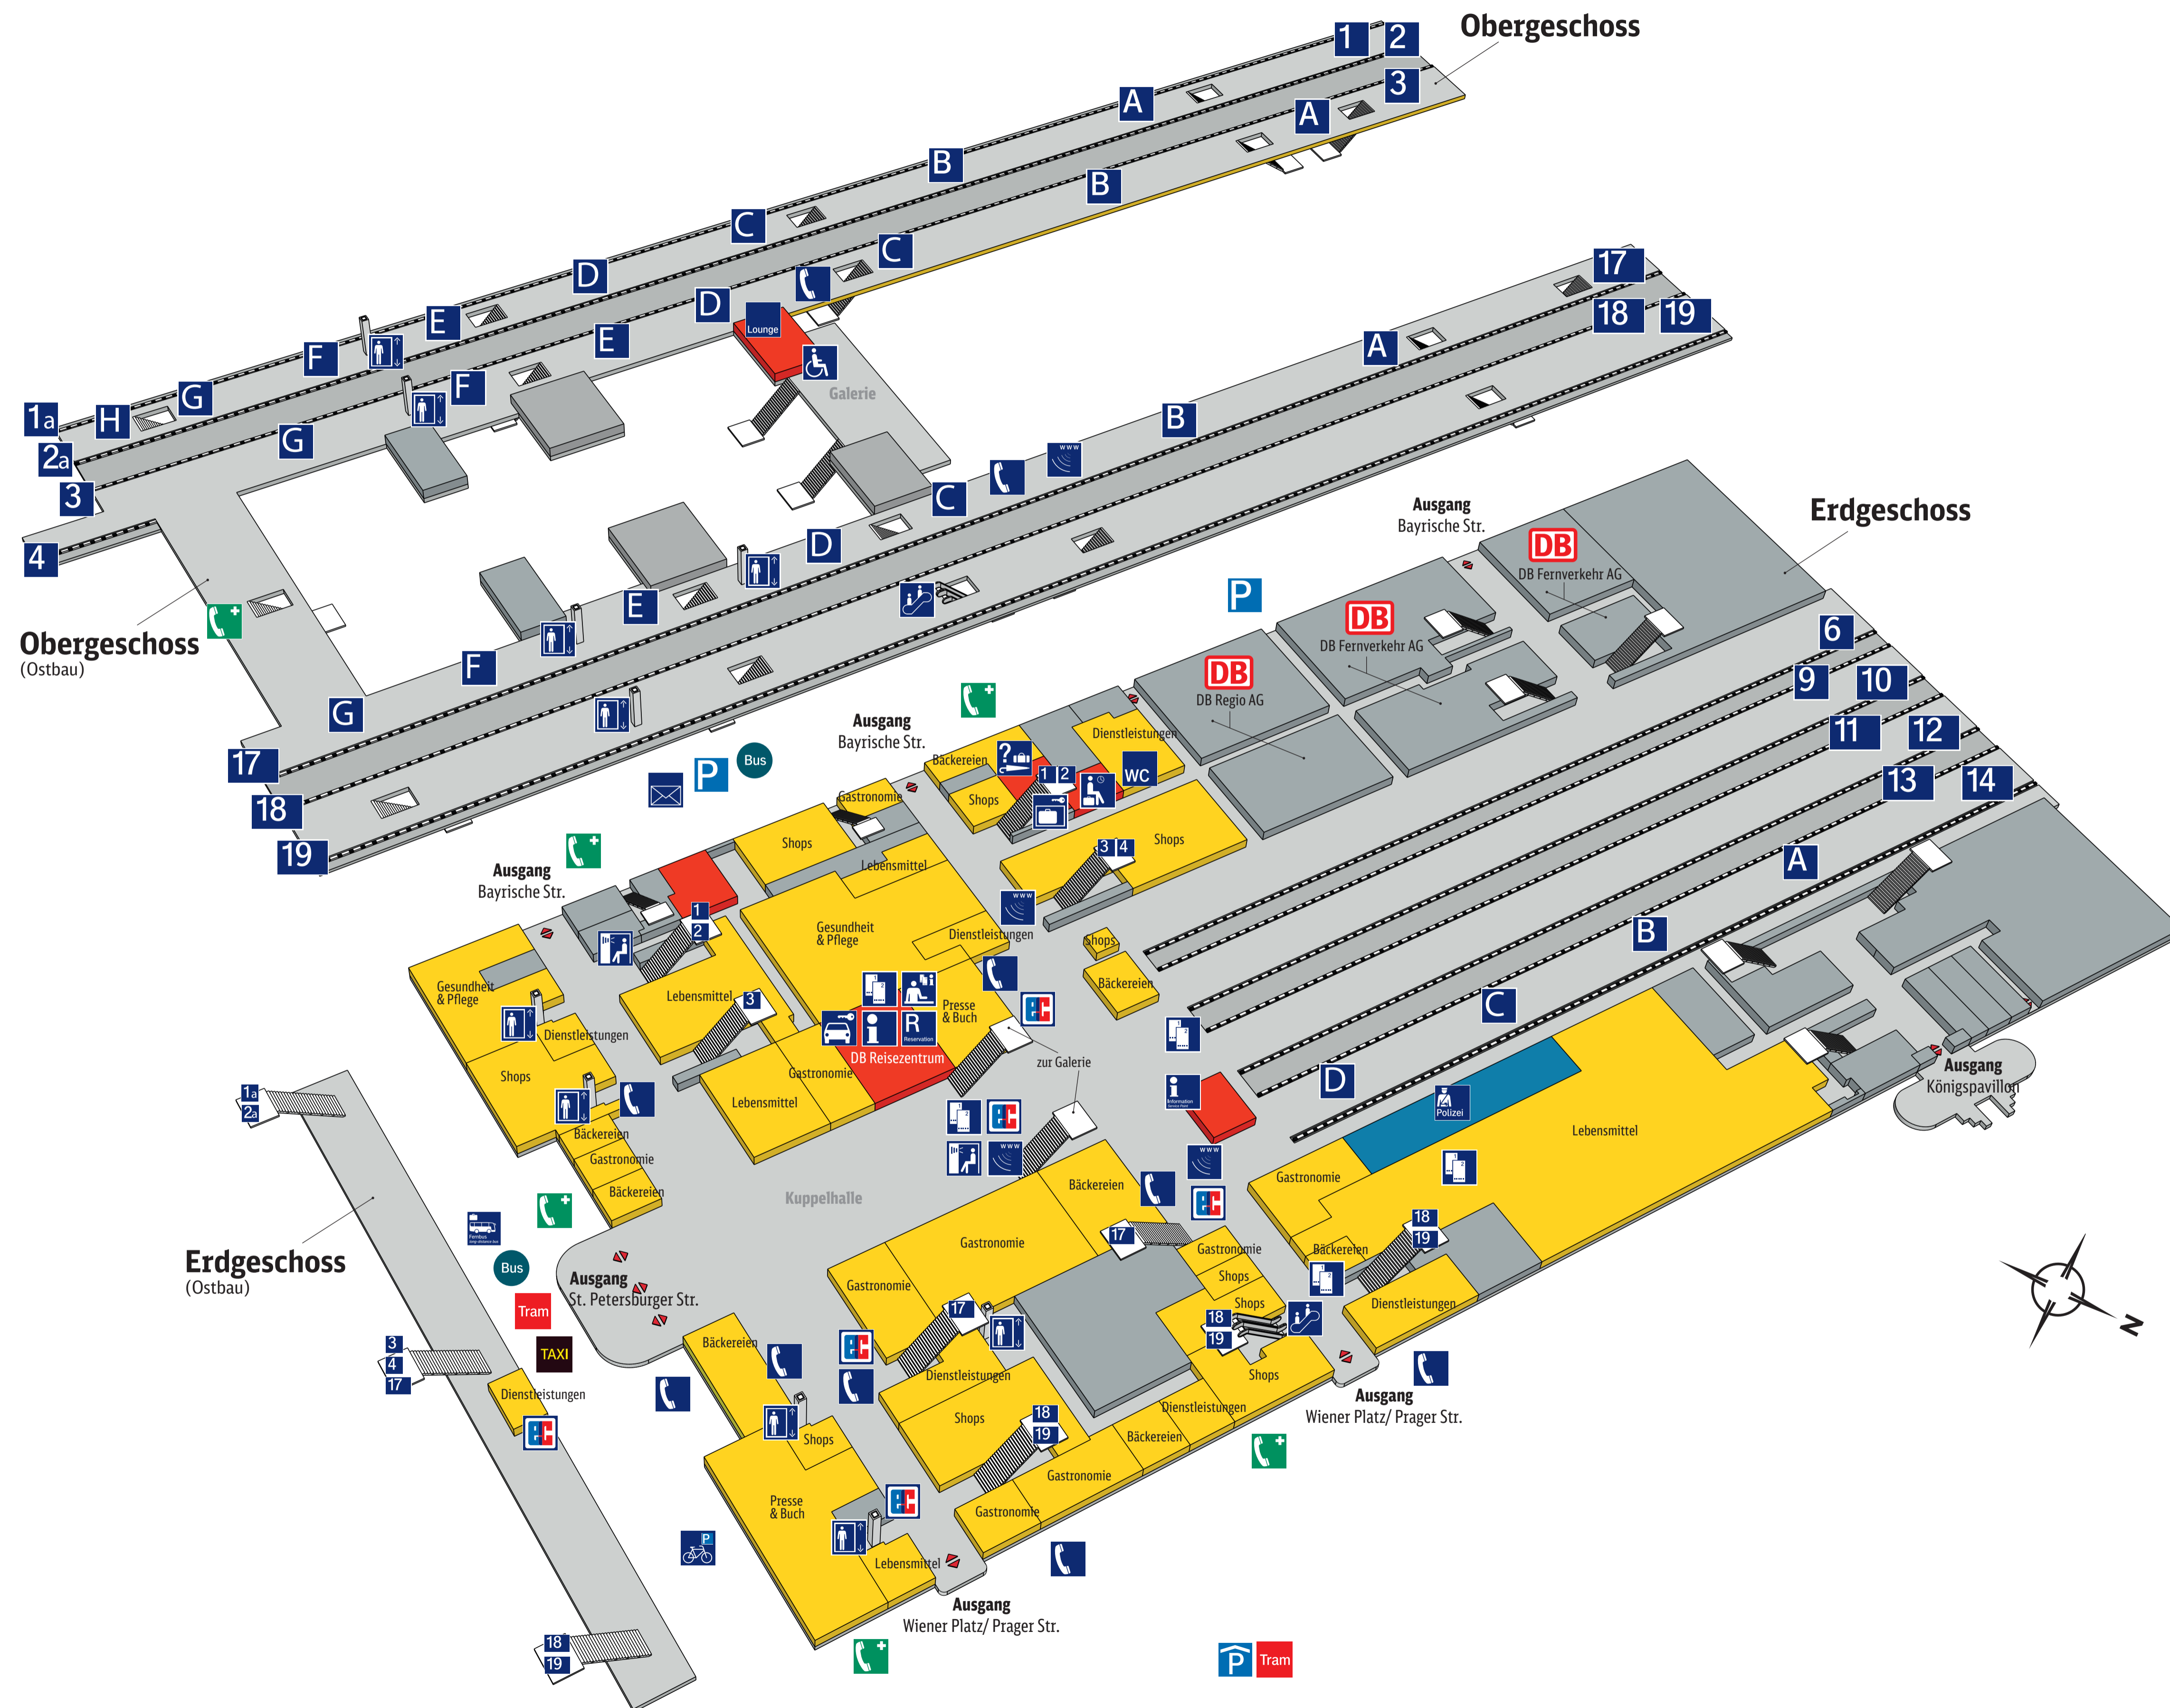

Hauptbahnhof Dresden

Zeichenerklärung

- | | | | |
|--|------------------------|--|------------------------|
| | Reiseservice | | Geschäfte, Gastronomie |
| | Bahnhofs-einrichtungen | | Nicht öffentlich |
| | Ausgang | | Bundespolizei |
| | Information | | Fundbüro |
| | DB Information | | Telefon |
| | Reservierung | | Bahnhofsmission |
| | Reisezentrum/ Schalter | | Radstation |
| | Fahrkartenverkauf | | Fahrradparkplatz |
| | Fahrtreppe | | SOS |
| | Aufzug | | Parkhaus |
| | Rollstuhlbewerber | | Parkplatz |
| | Schließfach | | Fotoautomat |
| | Gepäck-aufbewahrung | | WC |
| | A | | DB Lounge |
| | B | | IC Kurierdienst |
| | S-Bahn | | Mietwagen |
| | U-Bahn | | DB Carsharing |
| | Taxi | | ec-Geldautomat |
| | Bus | | Touristinformation |
| | Tram | | W-LAN Hotspot |