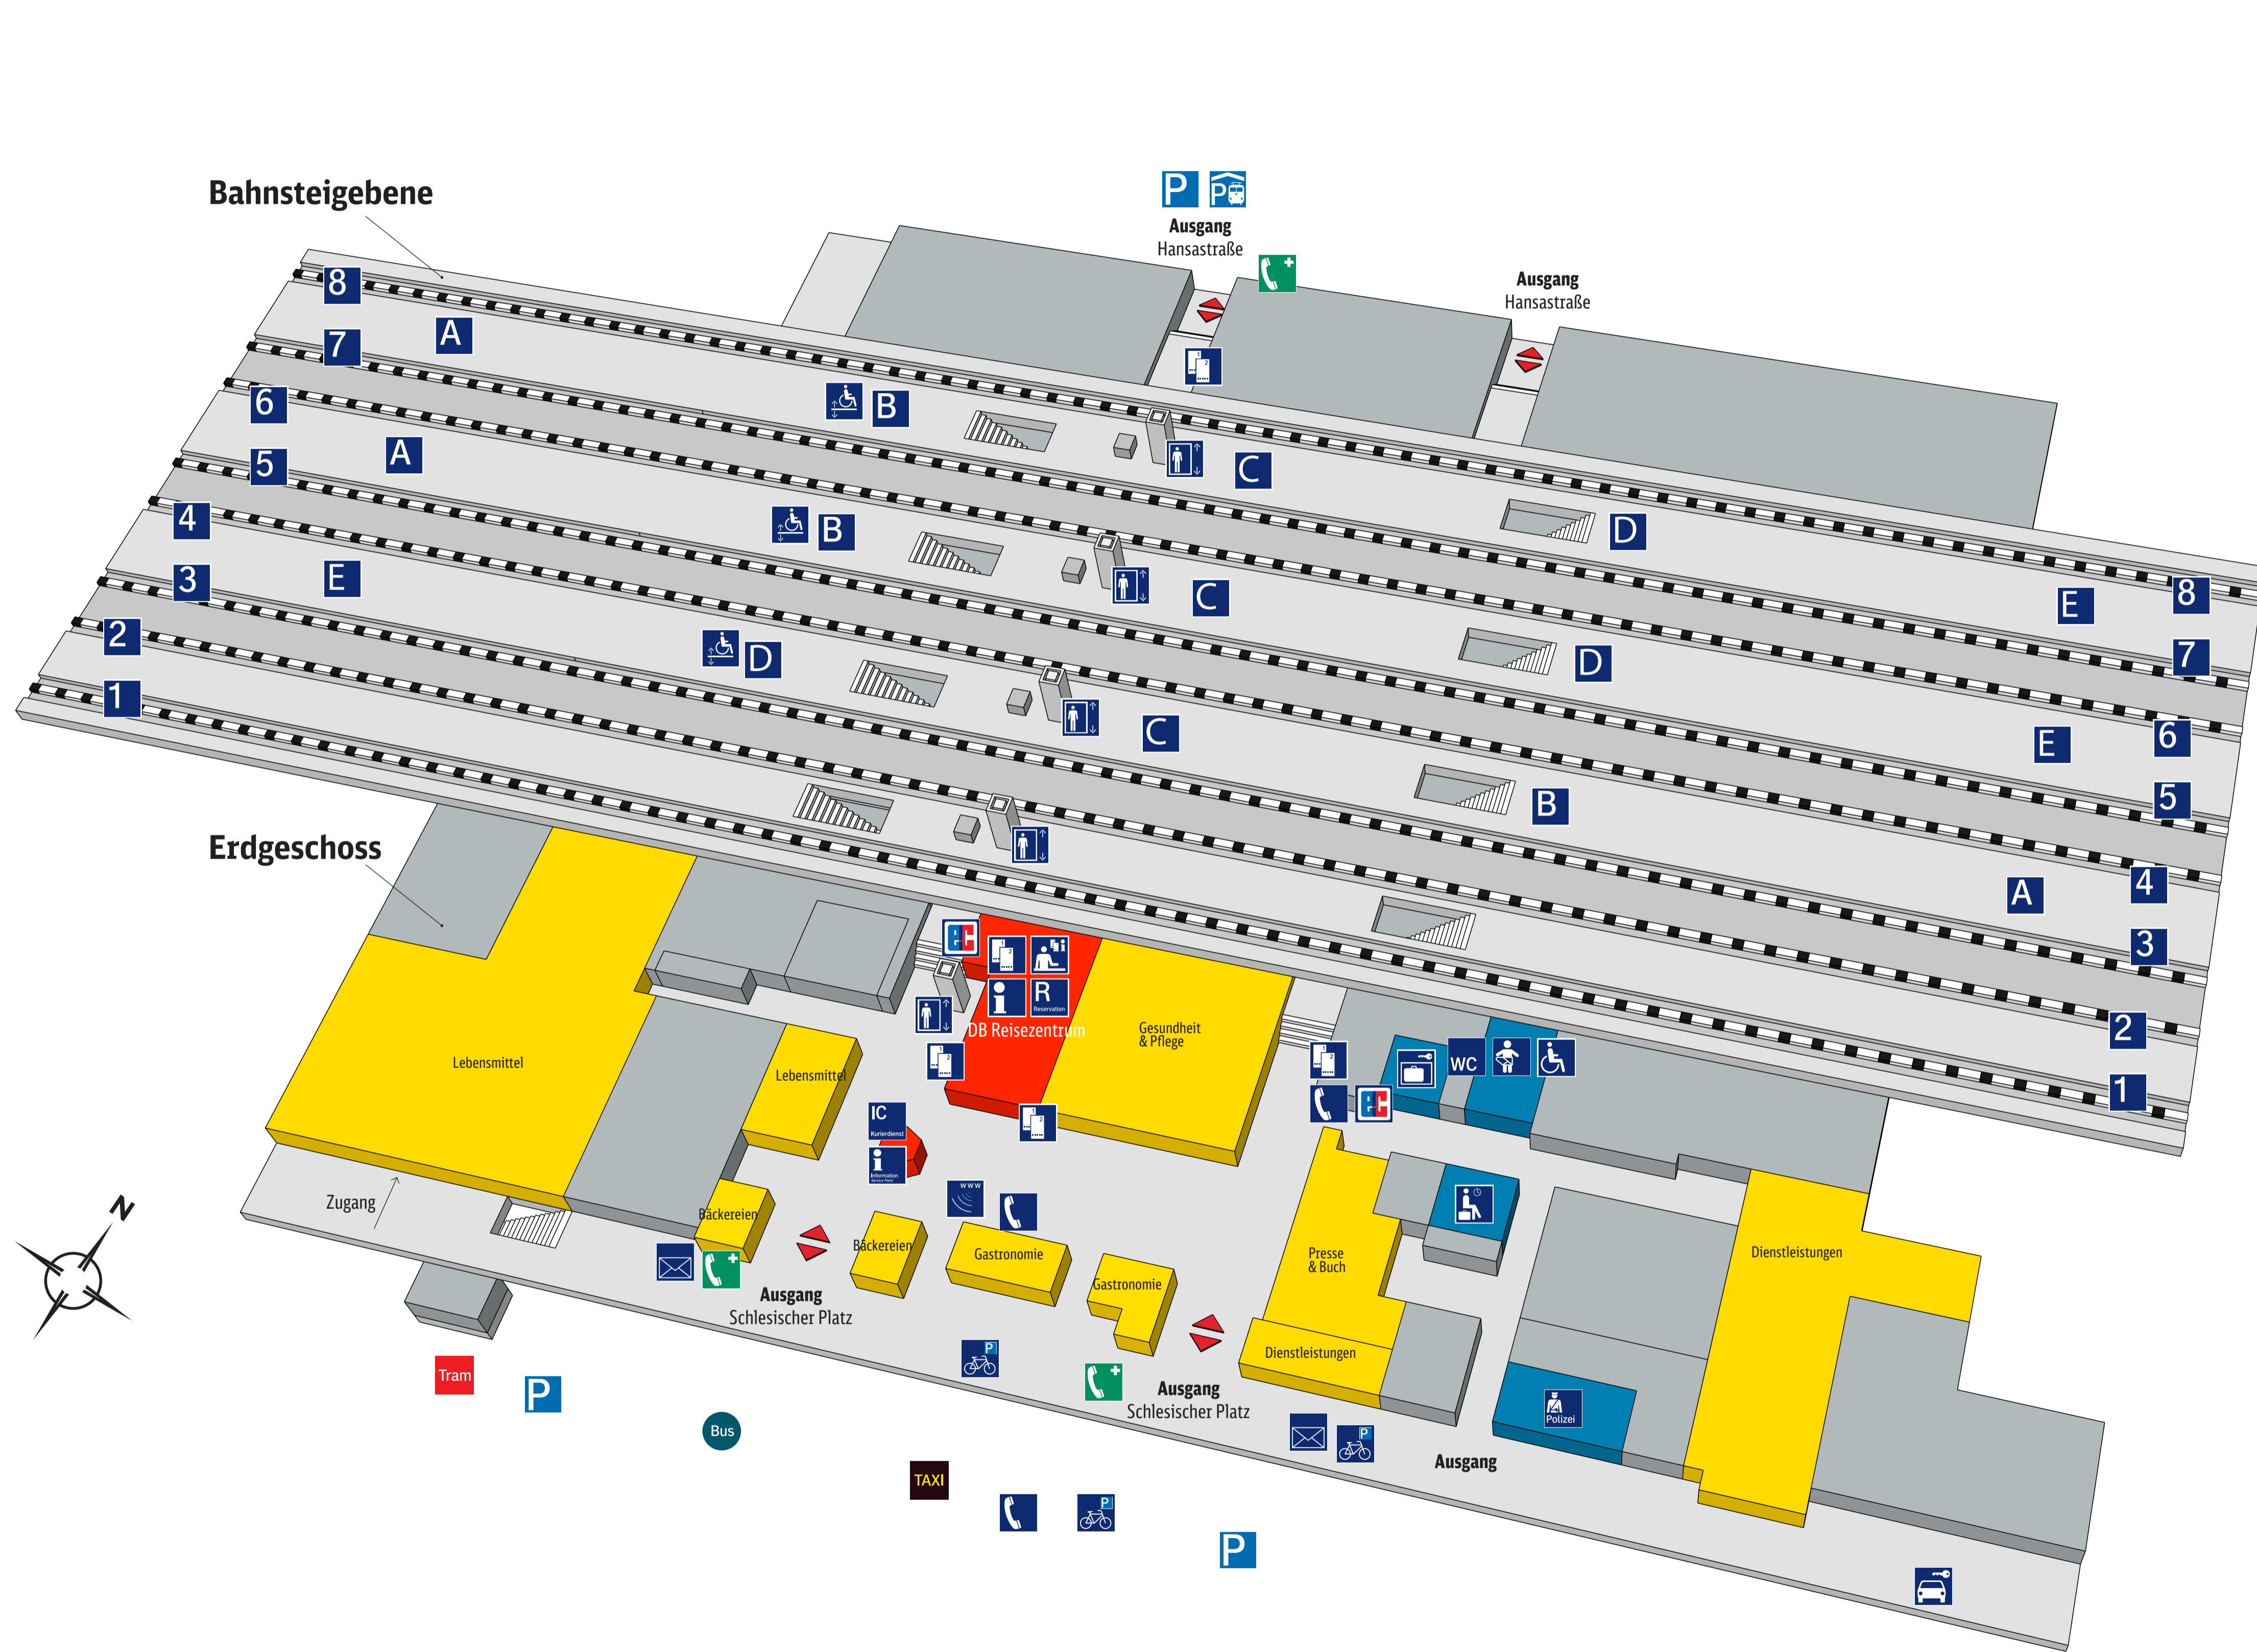

Bahnhof Dresden-Neustadt

Zeichenerklärung

- | | | | |
|--|------------------------|--|------------------------|
| | Reiseservice | | Geschäfte, Gastronomie |
| | Bahnhofs-einrichtungen | | Nicht öffentlich |
| | Ausgang | | Bundespolizei |
| | Information | | Telefon |
| | DB Information | | Fotoautomat |
| | Reservierung | | WC |
| | Reisezentrum/Schalter | | IC Kurierdienst |
| | Fahrkartenverkauf | | Briefkasten |
| | Rollstuhlhebelift | | Babywickelraum |
| | Rollstuhlbenutzer | | Mietwagen-Service |
| | Schließfach | | ec-Geldautomat |
| | Wartebereich | | Fahrradparkplatz |
| | Aufzug | | SOS |
| | 1 Gleisnummern | | Park & Rail |
| | A Bahnsteigabschnitte | | Parkplatz |
| | Taxi | | W-LAN Hotspot |
| | Bus | | |
| | Tram | | |