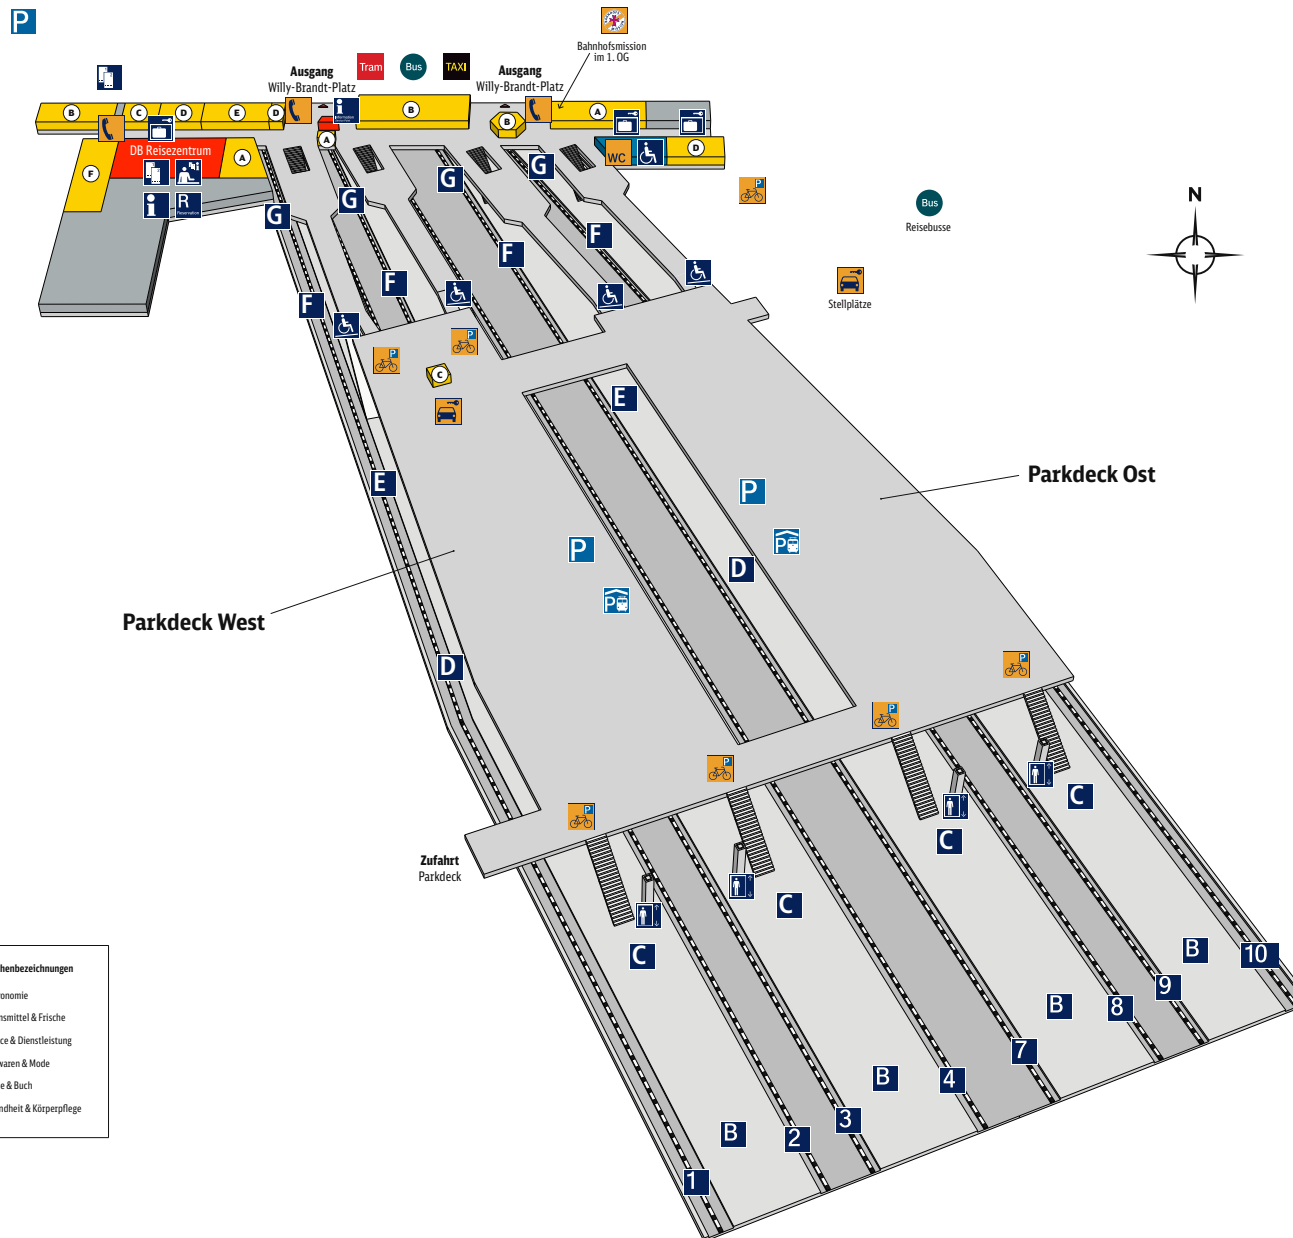

Bahnhof **Kassel Wilhelmshöhe**

Zeichenerklärung

- | | | | |
|--|------------------------|--|------------------------|
| | Reiseservice | | Geschäfte, Gastronomie |
| | Bahnhofs-einrichtungen | | Nicht öffentlich |
| | Ausgang | | Telefon |
| | Information | | WC |
| | DB Information | | Mietwagen-Service |
| | Reservierung | | Fahrradparkplatz |
| | Reisezentrum/Schalter | | Bahnhofsmission |
| | Fahrkartenverkauf | | Parkplatz |
| | Aufzug | | Park & Rail |
| | Rollstuhlbenutzer | | Tram |
| | Rampe | | Taxi |
| | Schließfach | | Bus |
| | 1 | | 2 |
| | 2 | | A |
| | A | | B |
- Bahnsteig nummern
Bahnsteig abschnitte

- Legende Branchenbezeichnungen**
- A** Gastronomie
 - B** Lebensmittel & Frische
 - C** Service & Dienstleistung
 - D** Hartwaren & Mode
 - E** Presse & Buch
 - F** Gesundheit & Körperpflege

Zusätzliche Hinweise