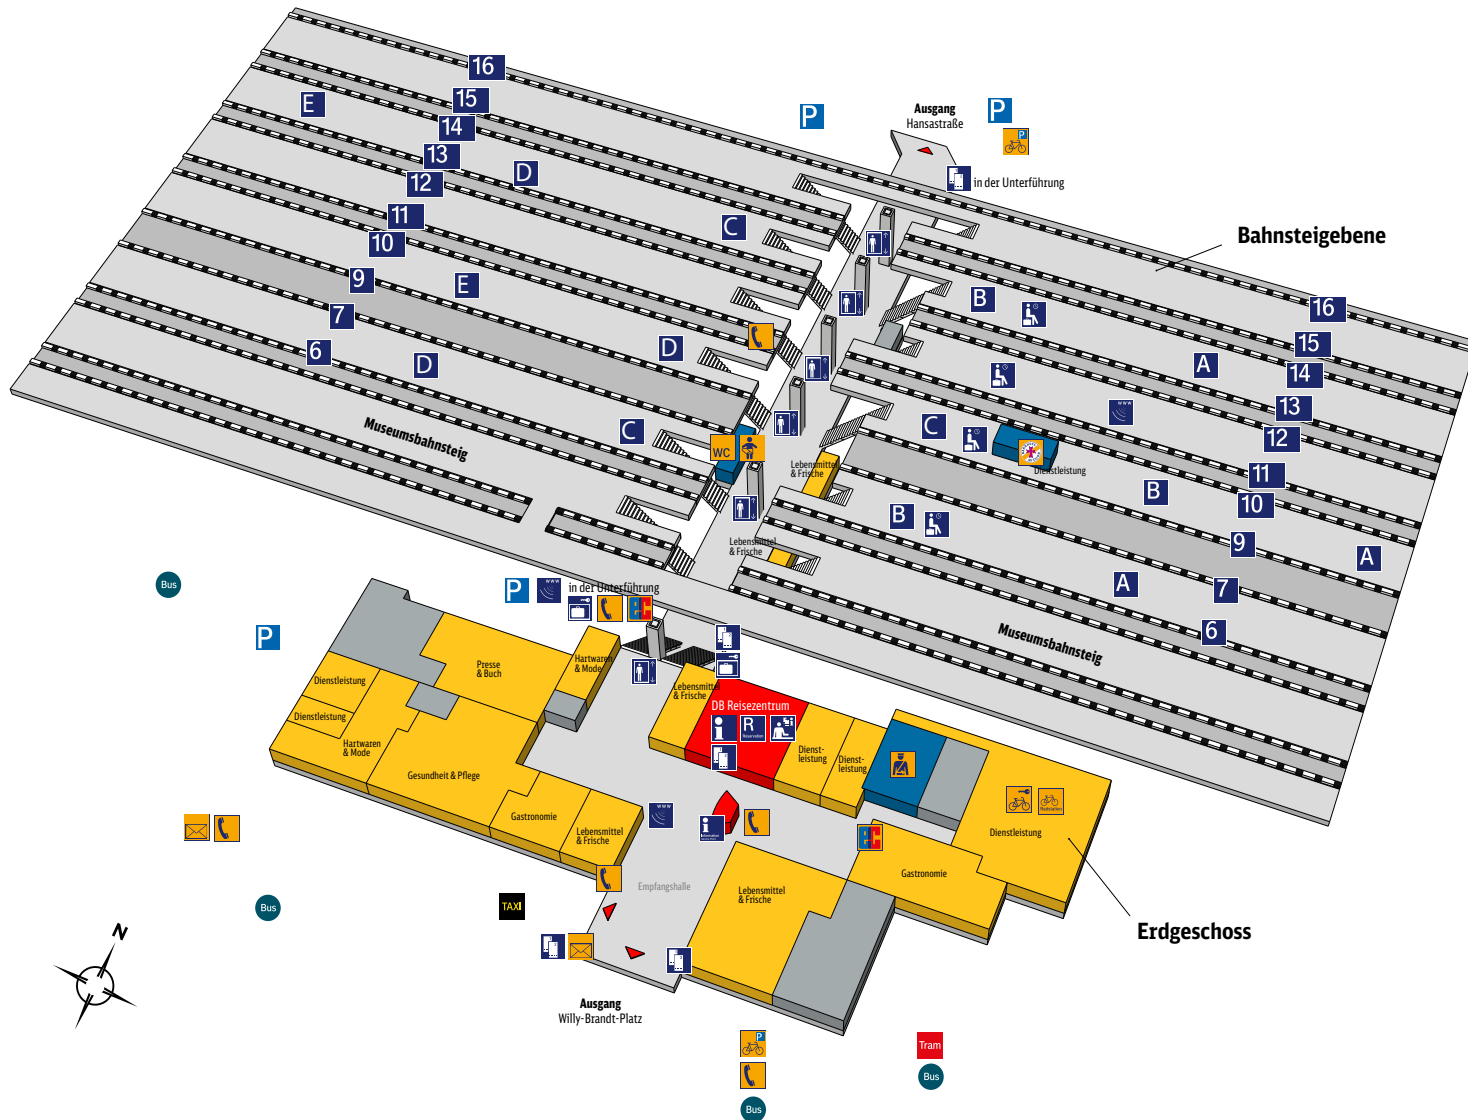

Hauptbahnhof **Oberhausen**

Zeichenerklärung

- | | | | |
|--|------------------------|--|------------------------|
| | Reiseservice | | Geschäfte, Gastronomie |
| | Bahnhofs-einrichtungen | | Nicht öffentlich |
| | Ausgang | | Bahnhofsmiession |
| | Information | | Bundespolizei |
| | DB Information | | Briefkasten |
| | Reservierung | | Telefon |
| | Reisezentrum/ Schalter | | WC |
| | Fahrkartenverkauf | | ec-Geldautomat |
| | Aufzug | | Fahrradparkplatz |
| | Schließfach | | Radstation |
| | Wartebereich | | Fahrradverleih |
| | 1 Gleisnummern | | Tram |
| | A Bahnsteigabschnitte | | Taxi |
| | Parkplatz | | Bus |
| | Wickelraum | | W-LAN Hotspot |