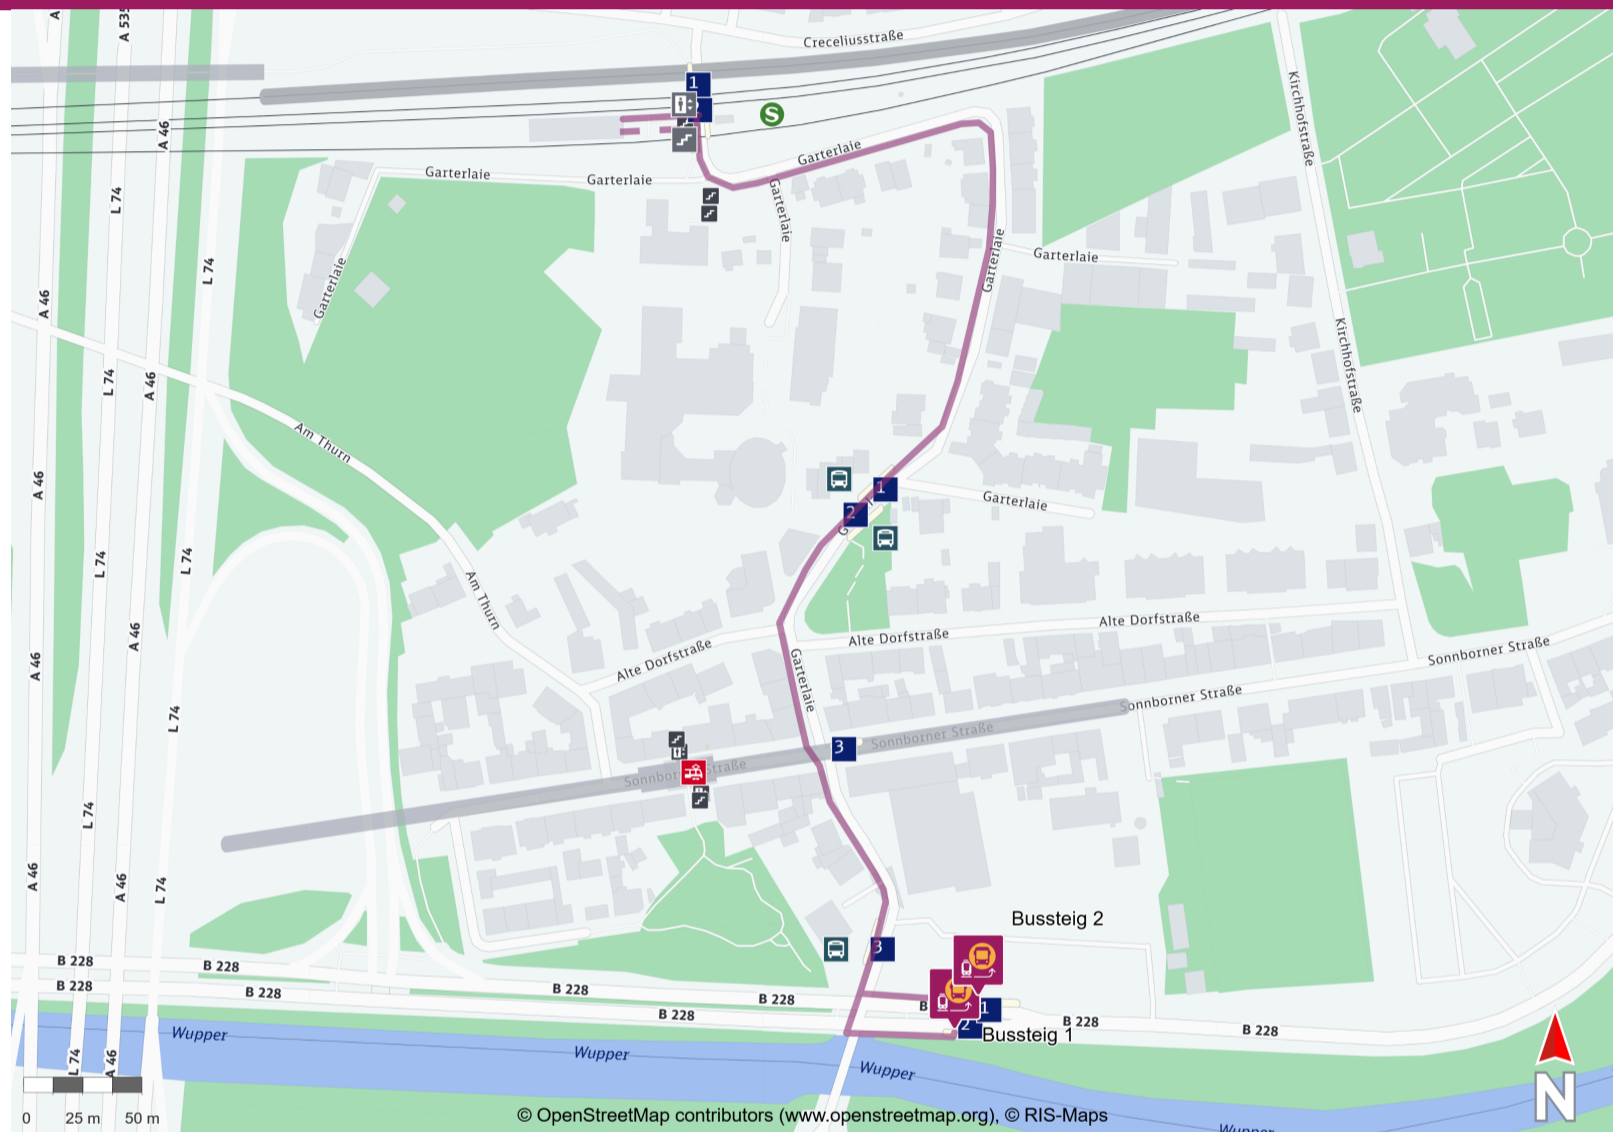

Ihr Weg zum Ersatzverkehr Wuppertal-Sonnborn

Your way to the replacement service stop Wuppertal-Sonnborn

Abfahrtszeiten und weitere Informationen

Departure times and
additional information

 **Barrierefreier Weg**
Accessible way

 **Nicht-barrierefreier Weg**
Non-accessible way

Wegbeschreibung zur Ersatzhaltestelle*

Verlassen Sie den Bahnsteig und begeben Sie sich an die Straße Garterlaie. Halten Sie sich rechts und folgen Sie der Straße Garterlaie ca. 500 m bis zur Straße Sonnborner Ufer. Biegen Sie nach links in die Straße Sonnborner Ufer ab und folgen Sie der Straße bis zu den Ersatzhaltestellen am Bussteig 1 und 2 der Bushaltestelle Sonnborner Ufer.