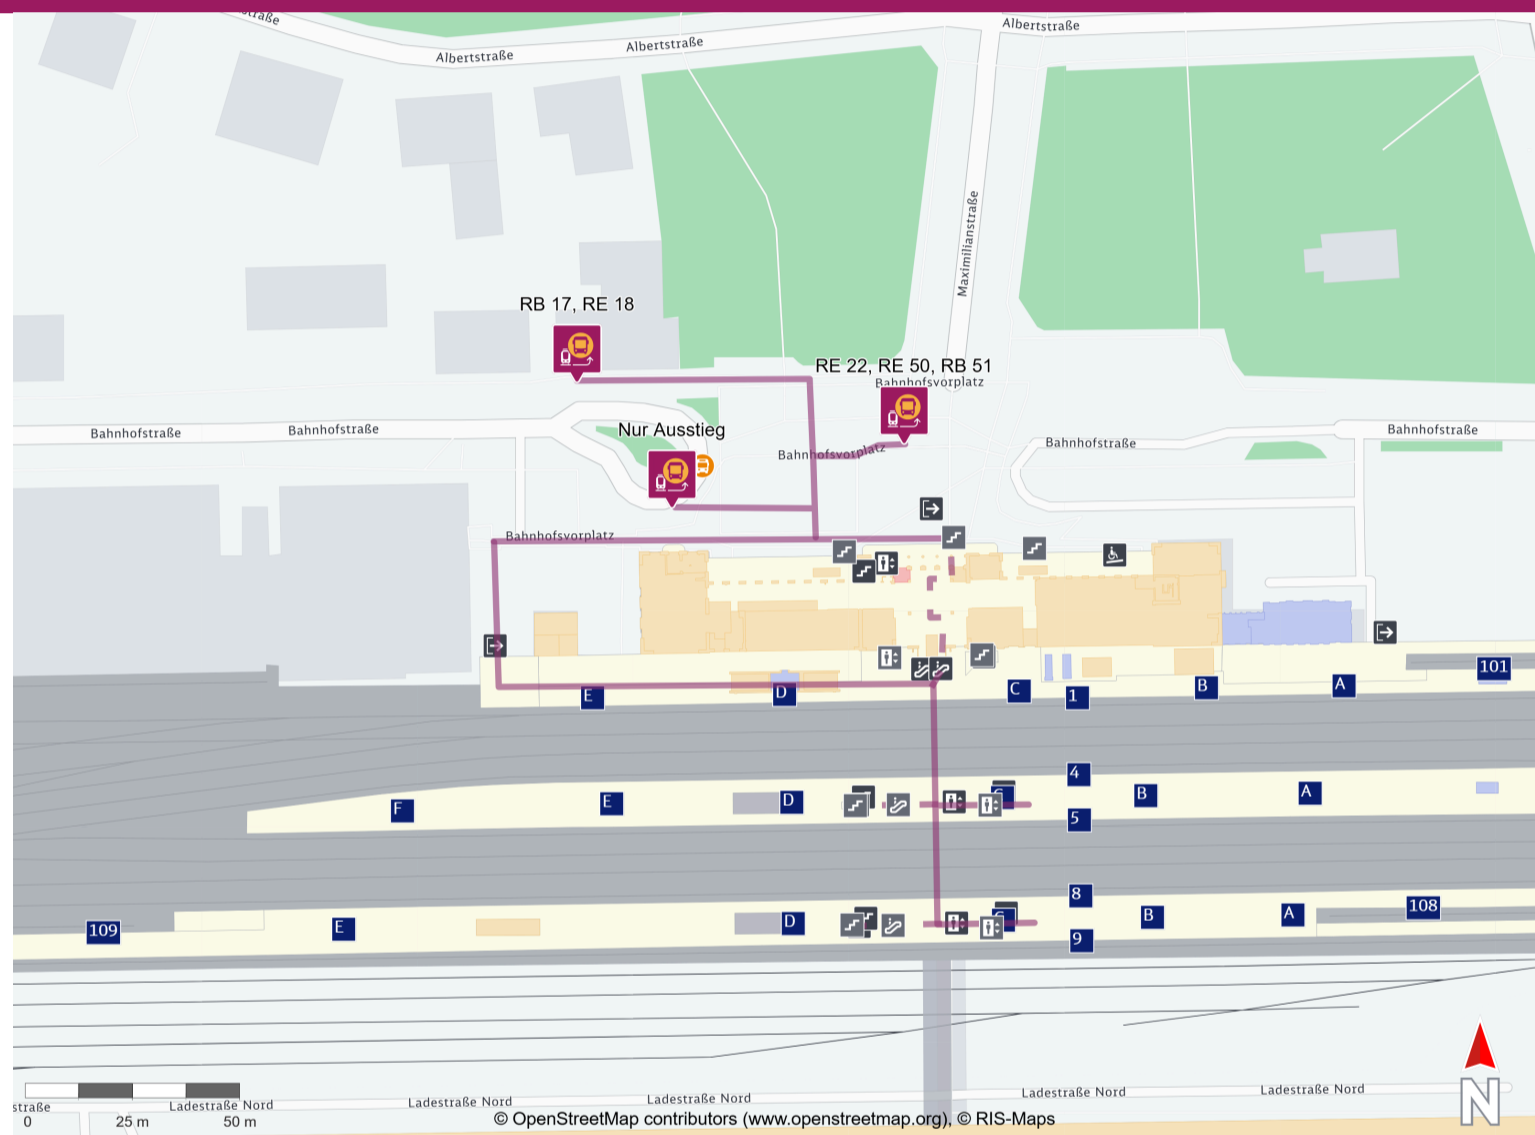

Ihr Weg zum Ersatzverkehr Regensburg Hbf

Your way to the replacement service stop Regensburg Hbf

Abfahrtszeiten und weitere Informationen

Departure times and
additional information

Barrierefreier Weg
Accessible way

Nicht-barrierefreier Weg
Non-accessible way

Wegbeschreibung zur Ersatzhaltestelle*

Verlassen Sie den Bahnsteig und begeben Sie sich vor das Bahnhofsgebäude. Die Ersatzhaltestelle für die RE 22, RE 50 und RB 51 befindet sich zu Ihrer rechten Seite. Die Ersatzhaltestelle für die RB17 und RE 18 befindet sich zu Ihrer linken Seite auf der gegenüberliegenden Straßenseite.