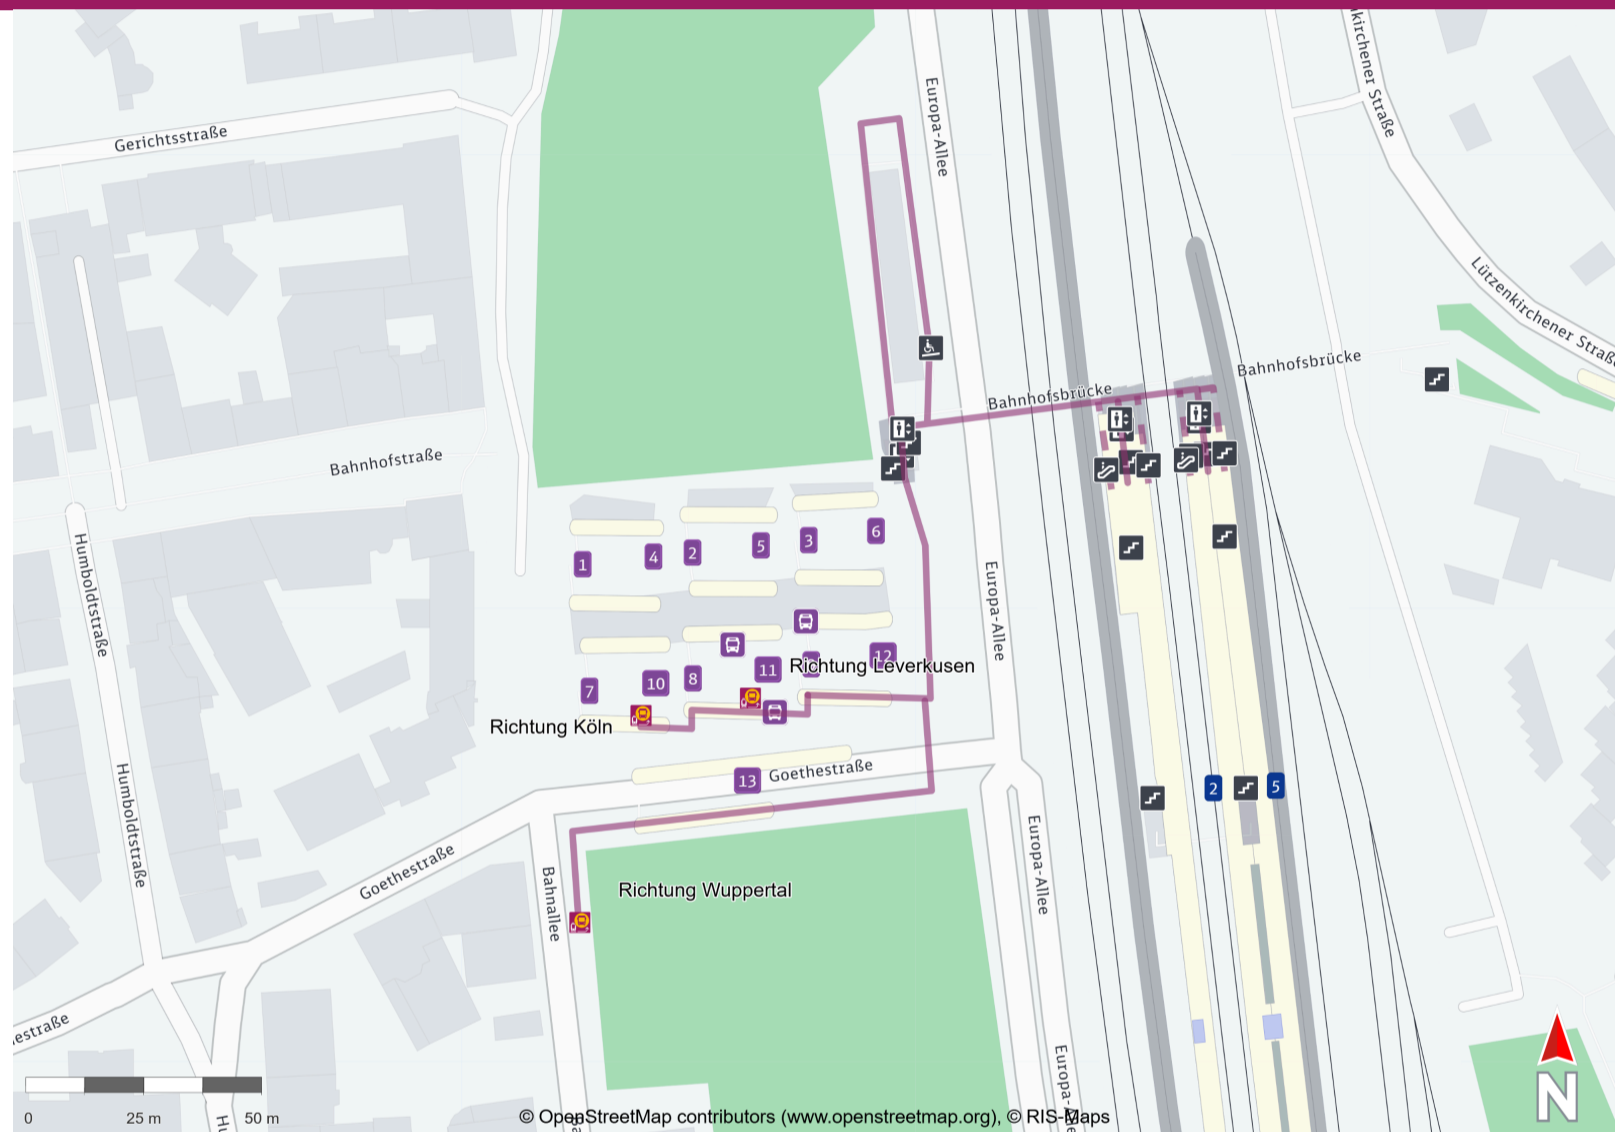

Ihr Weg zum Ersatzverkehr Opladen

Your way to the replacement service stop Opladen

Abfahrtszeiten und weitere Informationen

Departure times and
additional information

 **Barrierefreier Weg**
Accessible way

 **Nicht-barrierefreier Weg**
Non-accessible way

Wegbeschreibung zur Ersatzhaltestelle*

Verlassen Sie den Bahnsteig über die Treppenanlage oder den Aufzug und gehen Sie zur Bahnhofstraße. Anschließend gehen Sie in Richtung Goethestraße. Der Ersatzverkehr Richtung Köln fährt von Bussteig 10, der nach Leverkusen von Bussteig 11 ab. Um die Ersatzhaltestelle Richtung Wuppertal (Bussteige 14 und 15) zu erreichen, folgen Sie der Goethestraße nach rechts und biegen Sie dann nach links in die Bahnallee ab. Die Ersatzhaltestelle Richtung Wuppertal befindet sich in unmittelbarer Nähe.